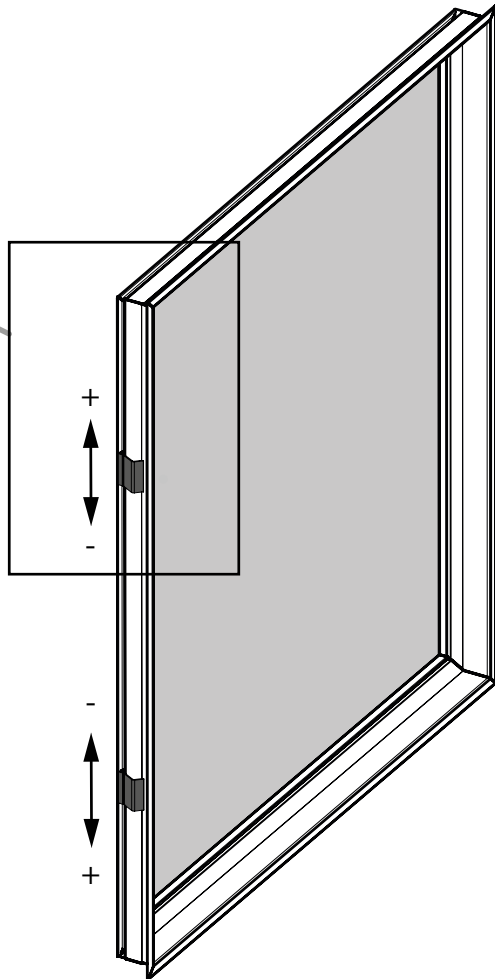

V20251128

INZETHOR
VOOR RAMEN OP MAAT

MOUSTIQUAIRE D'INSERTION
POUR FENÊTRES SUR MESURE

INSERT SCREEN
FOR WINDOWS MADE TO MEASURE

1

Optioneel - pag 3

1

2