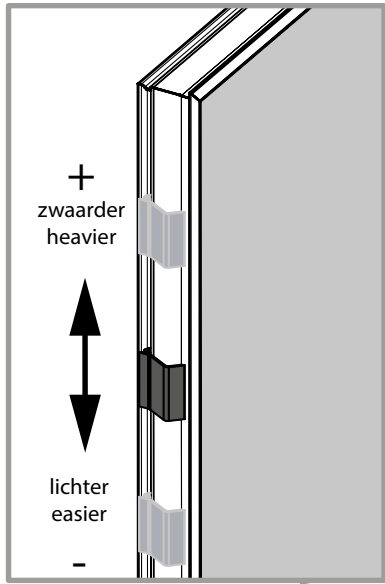

V20251128

INZETHOR
VOOR RAMEN OP MAAT

MOUSTIQUAIRE D'INSERTION
POUR FENÊTRES SUR MESURE

INSERT SCREEN
FOR WINDOWS MADE TO MEASURE

1

Optioneel - pag 3

1

2