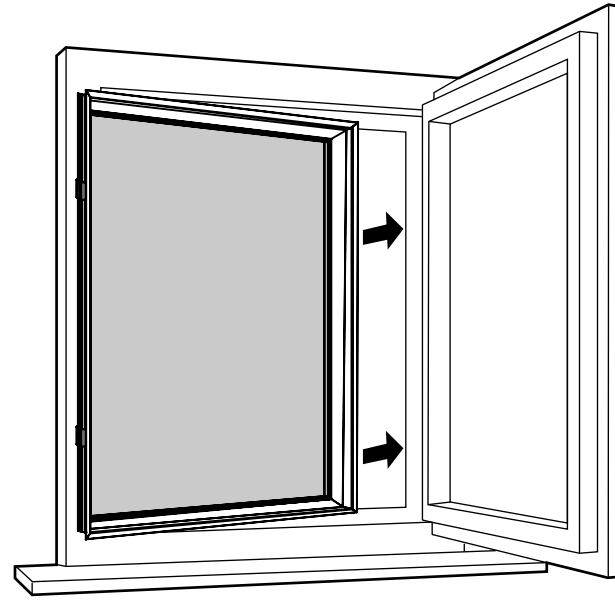

V20251128

INZETHOR
VOOR RAMEN OP MAAT

MOUSTIQUAIRE D'INSERTION
POUR FENÊTRES SUR MESURE

INSERT SCREEN
FOR WINDOWS MADE TO MEASURE

1

Optioneel - pag 3

1

2