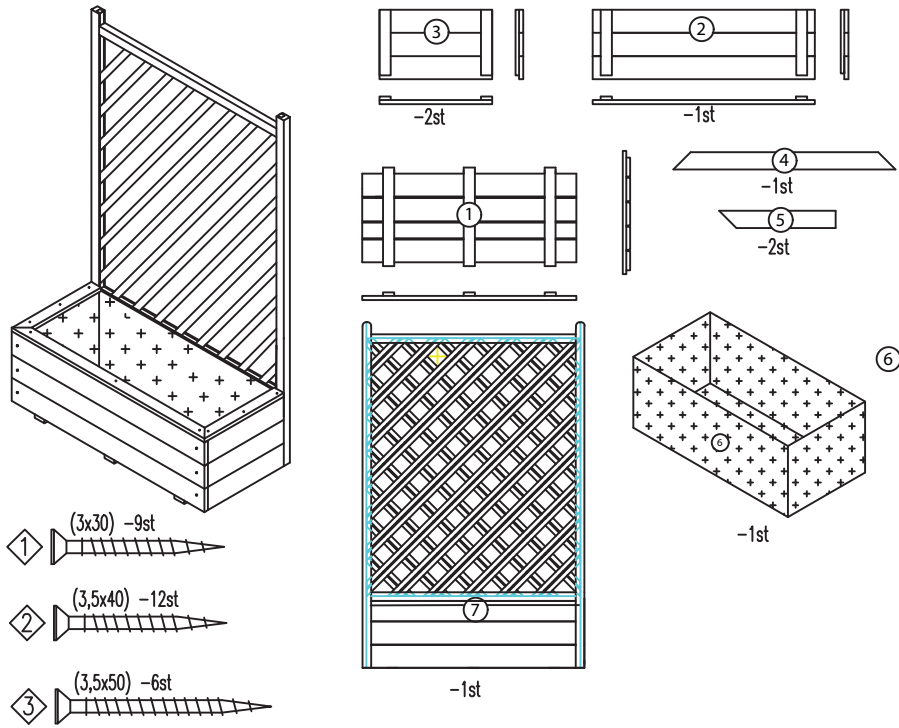

Plantenbak met dubbele trellis  
*Jardinière avec treilles double*

Art. Nr. 1061477

- (NL)** Voor alle schroeven adviseren wij de gaten voor te boren!
- (UK)** For all screws we advise to pre-bore the holes!
- (F)** Pour toutes les vis nous vous recommandons de percer des trous!

Afmetingen zijn circa maten, (constructie)wijzigingen voorbehouden  
 Les dimensions sont indicatives, Nous nous réservons le droit de toute modification concernant les produits.  
 211125 - Outdoor Life Group Nederland Gouderak B.V.