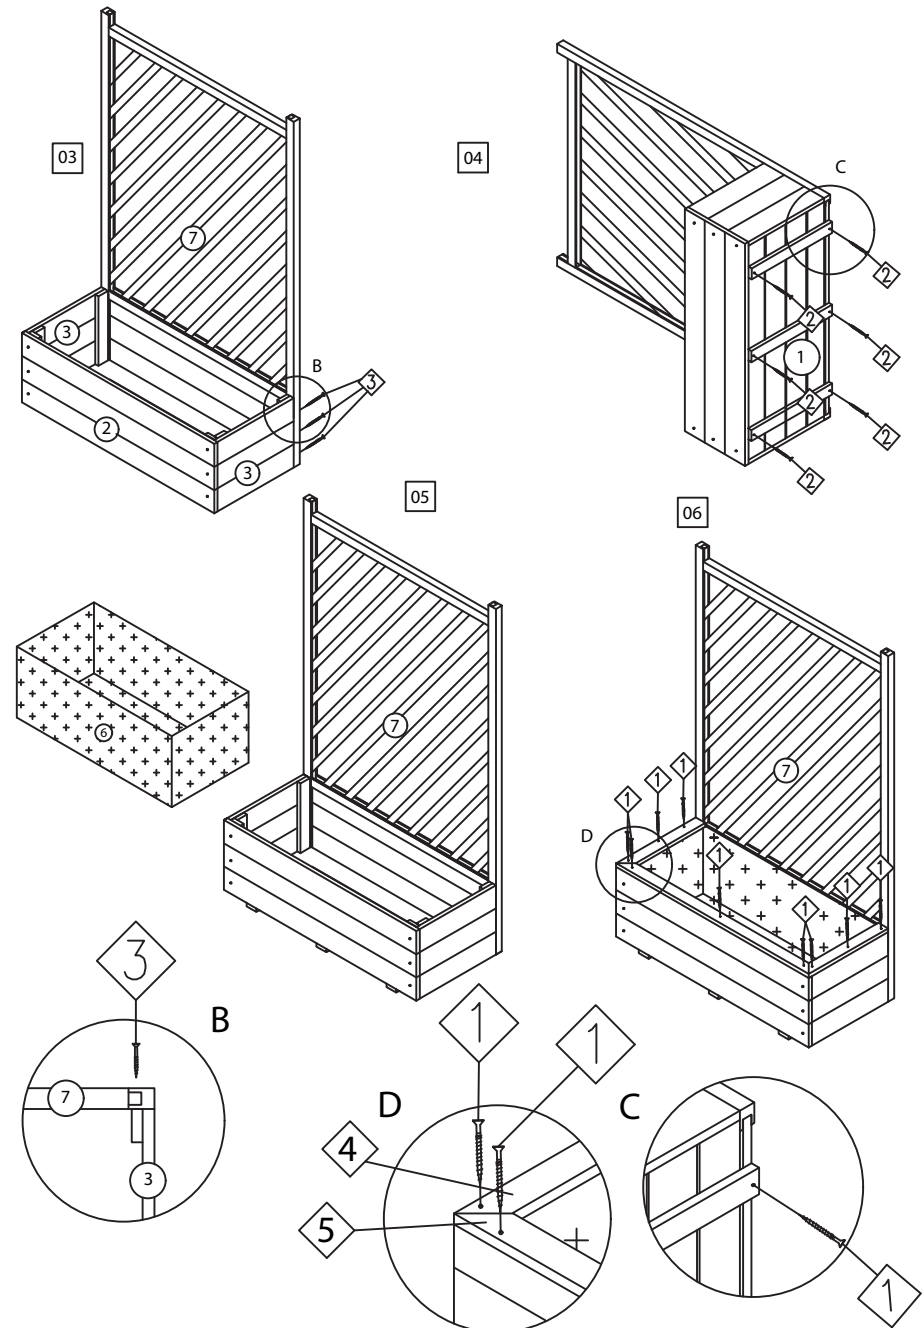

Plantenbak met dubbele trellis  
*Jardinière avec treilles double*

Art. Nr. 1061477

- (NL)** Voor alle schroeven adviseren wij de gaten voor te boren!
- (UK)** For all screws we advise to pre-bore the holes!
- (F)** Pour toutes les vis nous vous recommandons de percer des trous!

Afmetingen zijn circa maten, (constructie)wijzigingen voorbehouden  
 Les dimensions sont indicatives, Nous nous réservons le droit de toute modification concernant les produits.  
 211125 - Outdoor Life Group Nederland Gouderak B.V.