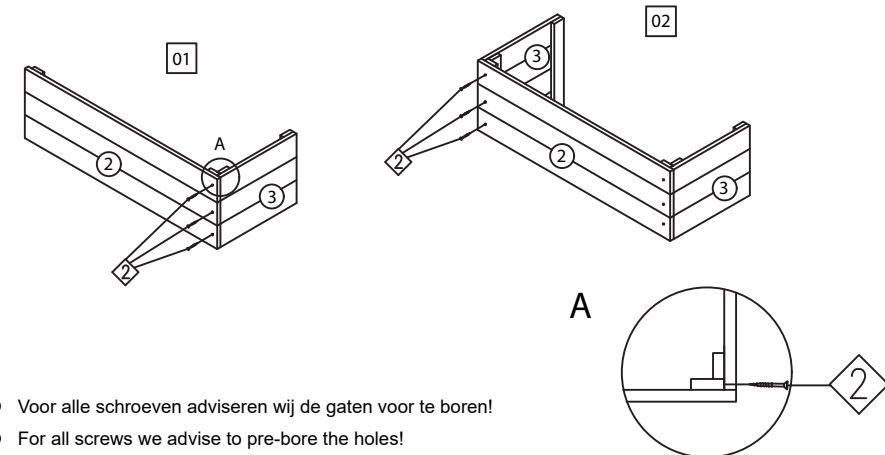

Plantenbak met dubbele trellis  
*Jardinière avec treilles double*

Art. Nr. 1061477

- (NL)** Voor alle schroeven adviseren wij de gaten voor te boren!
- (UK)** For all screws we advise to pre-bore the holes!
- (F)** Pour toutes les vis nous vous recommandons de percer des trous!

Afmetingen zijn circa maten, (constructie)wijzigingen voorbehouden  
 Les dimensions sont indicatives, Nous nous réservons le droit de toute modification concernant les produits.  
 211125 - Outdoor Life Group Nederland Gouderak B.V.