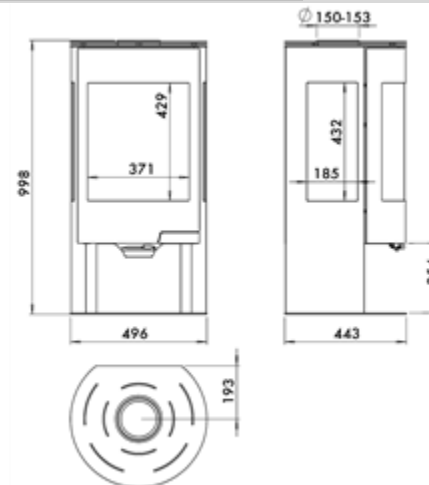

## MESURES

DIMENSIONS H x L x P	998x496x443 mm
POIDS BRUT/NET	148/133 kg
PORTE ENTREE BOIS	432x337 mm
SORTIE DE FUMÉES	Ø 150-153 mm Verticale

BÛCHES DE 50 CM

RANGE-BÛCHES

DOUBLE FERMETURE

HELSINKI FR