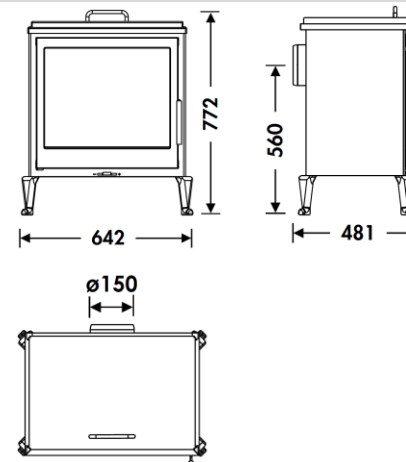

AUBE

PANADERO

MESURES

DIMENSIONS H x L x P	772x642x481 mm
POIDS BRUT/NET	113/98 kg
PORTE ENTREE BOIS	485x361 mm
SORTIE DE FUMÉES	Ø 150-153 mm Horizontale
DIAGONALE DE VITRE	600 mm
FOUR	550x400x60 mm

CARACTERISTIQUES

GRILLE ET PORTE EN FONTE	
PUISSANCE	7,4 KW
RENDEMENT	80,7 %
EMISSION DE CO	0,12 %
PEINTURE ANTICALORIFIQUE RÉSISTANCE	800°C
VERRE VITROCÉRAMIQUE RÉSISTANCE	750°C

EAN 8426964186550
REF. 18655

PLUS PRODUIT

ECODESIGN

VOLUME DE CHAUFFE

SYSTÈME VITRE PROPRE

TRIPLE COMBUSTION

BÛCHES DE 50 CM

DOUBLE CORPS EN ACIER
DE 4 + 4 MM

CHAUFFE-ASSIETTES

AUBE FR