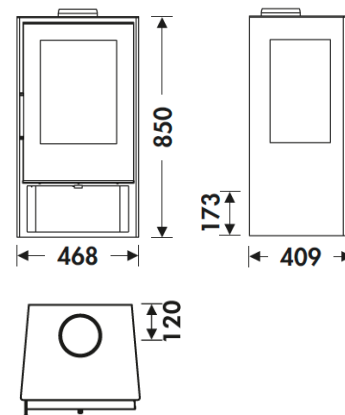

CONDOR 3V PANADERO

MESURES

DIMENSIONS H x L x P	850x468x409 mm
POIDS BRUT/NET	108/93 kg
PORTE ENTREE BOIS	290x360 mm
SORTIE DE FUMÉES	Ø 150-153 mm Verticale

CARACTERISTIQUES

GRILLE EN FONTE	
VISION TROIS FACES	
CORPS EN ACIER DE	5 mm
PUISSANCE	7,6 KW
RENDEMENT	80,7 %
EMISSION DE CO	0,12 %
PEINTURE ANTICALORIFIQUE RÉSISTANCE	800°C
VERRE VITROCÉRAMIQUE RÉSISTANCE	750°C

BÛCHES DE 40 CM

PORTE EN VERRE
SERIGRAPHIÉ

RANGE-BÛCHES

CONDOR 3V FR