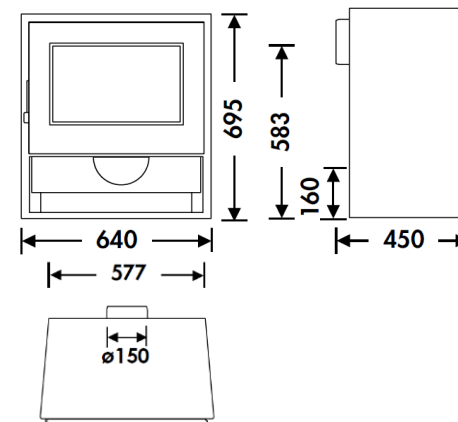

BORNEO-S

PANADERO

MESURES

DIMENSIONS H x L x P **695x640x450 mm**

POIDS BRUT/NET **111/96 kg**

PORTE ENTREE BOIS **465x260 mm**

SORTIE DE FUMÉES **Ø 150-153 mm**
Horizontale

CARACTERISTIQUES

SYSTÈME VITRE
PROPRE

TRIPLE
COMBUSTION

BÛCHES DE 50 CM

RANGE-BÛCHES

PORTE EN VERRE
SERIGRAPHIÉ

BORNEO-S FR