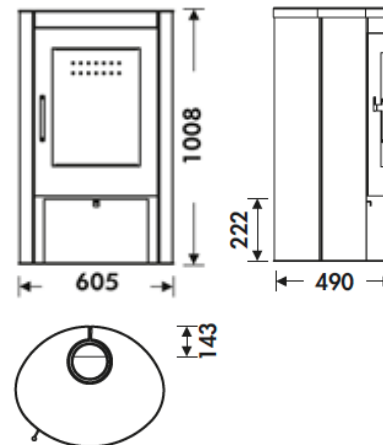

## MESURES

DIMENSIONS H x L x P	1008x605x490 mm
POIDS BRUT/NET	151/136 kg
PORTE ENTREE BOIS	355x440 mm
SORTIE DE FUMÉES	Ø 150-153 mm Verticale

RANGE-BÛCHES

DOUBLE CORPS EN  
ACIER DE 4 + 2 MM

OVAL FR