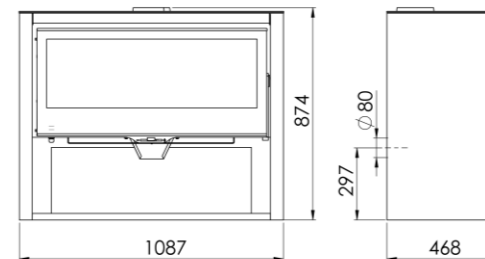

## MESURES

DIMENSIONS H x L x P	874x1087x468 mm
POIDS BRUT/NET	207/192 kg
PORTE ENTREE BOIS	870x300 mm
SORTIE DE FUMÉES	Ø 150-153 mm Verticale

 RANGE-BÛCHES

 PORTE EN VERRE  
SERIGRAPHIÉ

 DOUBLE CORPS EN ACIER  
DE 5 + 3 MM

CHOPIN FR