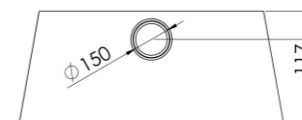

PLUS PRODUCT

ECODESIGN

COMPATIBLE BBC
COMFORME RT 2012

PRISE D'AIR EXTÉRIEUR

240
m³ VOLUME DE CHAUFFE

V FOYER REVÊTU EN
VERMICULITE

SYSTÈME VITRE PROPRE

3 TRIPLE COMBUSTION

BÛCHES DE 80 CM

RANGE-BÛCHES

PORTE EN VERRE
SERIGRAPHIÉ

DOUBLE CORPS EN ACIER
DE 5 + 3 MM