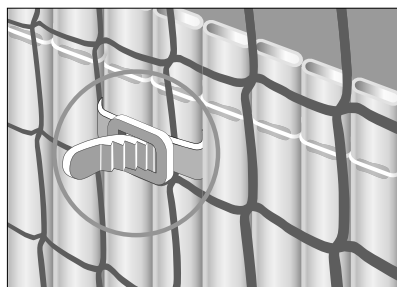

Privacy for the balcony

This large range of natural privacy mats offer a fitting solution for any taste and application.

Befestigung

Die Matte wird mit den VIDEX-Montageschlaufen aus Kunststoff sicher befestigt. Diese gibt es in vielen passenden Farben.

Fastening

The mat can be secured with the VIDEX plastic mounting straps. These are available in a variety of colours.

Bitte achten Sie bei der Montage auf genügend Bodenfreiheit zum Erdbreich. Die Matten können so besser trocknen.