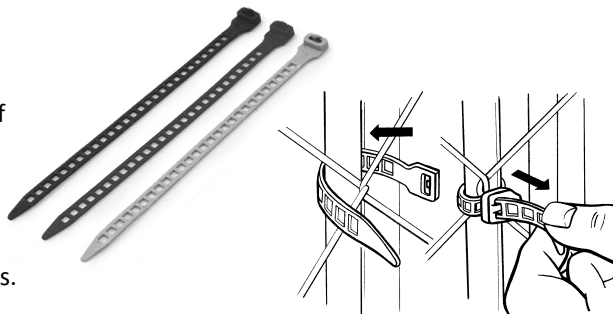

Privacy for the balcony

This large range of natural privacy mats offer a fitting solution for any taste and application.

Befestigung

Die Matte wird mit den VIDEX-Montageschlaufen aus Kunststoff sicher befestigt. Diese gibt es in vielen passenden Farben.

Fastening

The mat can be secured with the VIDEX plastic mounting straps. These are available in a variety of colours.

Bitte achten Sie bei der Montage auf genügend Bodenfreiheit zum Erdbreich. Die Matten können so besser trocknen.