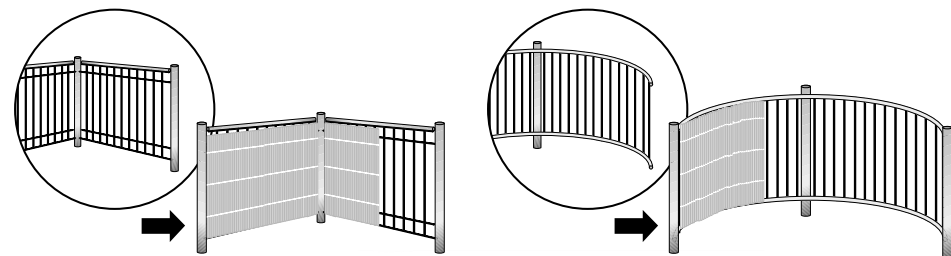

Schnell & einfach · Quick & easy

Ob Neuanlage oder vorhandene Montagemöglichkeiten:

Die Kunststoffmatten sind schnell und sicher montiert und bieten lange Haltbarkeit.

Whether new or existing installation options:

The plastic mats allow quick and secure installation, and are very durable.

Sichtschutz auf dem Balkon

Unser umfangreiches Sortiment an natürlichen Sichtschutzmatten bietet für jeden Geschmack und jeden Anwendungszweck die passende Lösung.

Privacy for the balcony

This large range of natural privacy mats offer a fitting solution for any taste and application.

Befestigung

Die Matte wird mit den VIDEX-Montageschlaufen aus Kunststoff sicher befestigt. Diese gibt es in vielen passenden Farben.