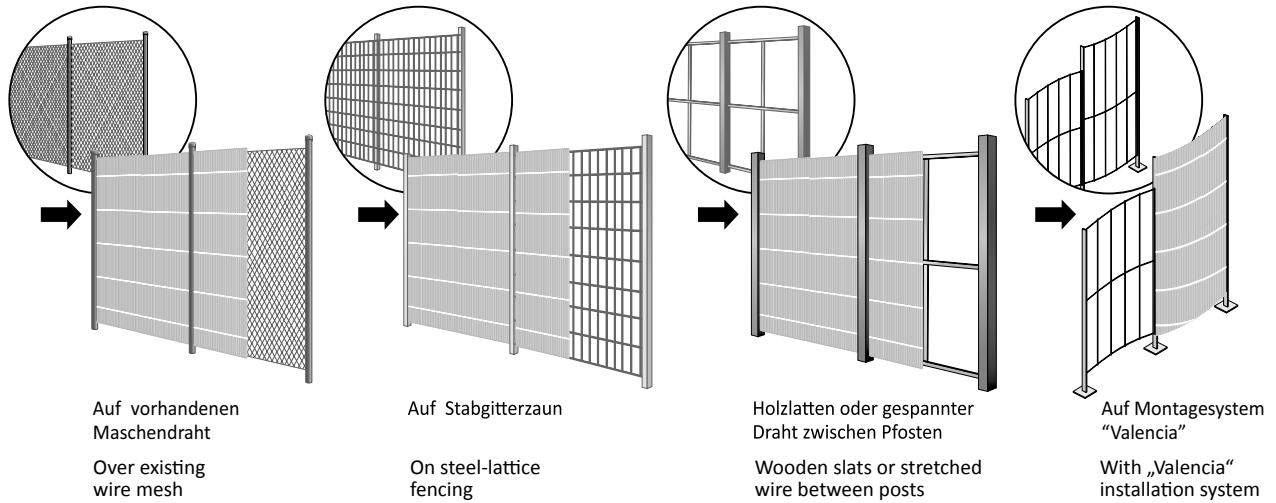

Schnell & einfach · Quick & easy

Ob Neuanlage oder vorhandene Montagemöglichkeiten:

Die Kunststoffmatten sind schnell und sicher montiert und bieten lange Haltbarkeit.

Whether new or existing installation options:

The plastic mats allow quick and secure installation, and are very durable.

Sichtschutz auf dem Balkon

Unser umfangreiches Sortiment an natürlichen Sichtschutzmatten bietet für jeden Geschmack und jeden Anwendungszweck die passende Lösung.

Privacy for the balcony

This large range of natural privacy mats offer a fitting solution for any taste and application.

Befestigung

Die Matte wird mit den VIDEX-Montageschlaufen aus Kunststoff sicher befestigt. Diese gibt es in vielen passenden Farben.

Fastening

The mat can be secured with the VIDEX plastic mounting straps. These are available in a variety of colours.

Bitte achten Sie bei der Montage auf genügend Bodenfreiheit zum Erdbreich. Die Matten können so besser trocknen.