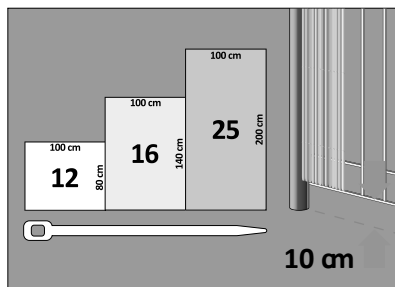

Fastening

The mat can be secured with the VIDEX plastic mounting straps. These are available in a variety of colours.