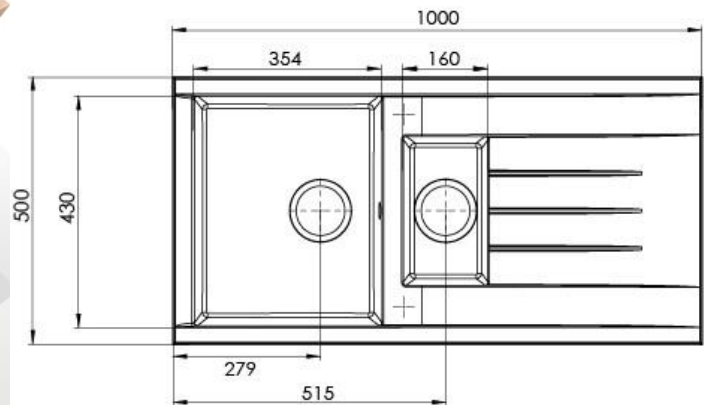

Noa spoelbakken 1.5 spoelbak met afdruiptrek ,zwart, grijs wit

afmeting: L1000 x B500 mm
 uitsparing in uw werkblad : L970 x B470 mm
 minimale kastbreedte: 600 mm
 afmetingen bak 1: 354x430x spoelbak diepte 210 mm
 afmetingen bak 2: 160x288x spoelbak diepte 175 mm
 afvoerplug D90mm en sifon: D40mm