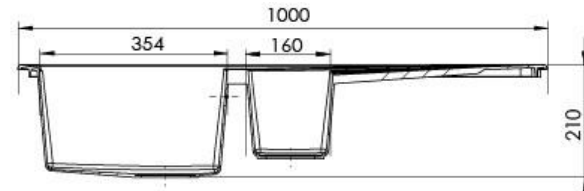

Noa spoelbakken 1.5 spoelbak met afdruiptrek ,zwart, grijs wit

afmeting: L1000 x B500 mm
 uitsparing in uw werkblad : L970 x B470 mm
 minimale kastbreedte: 600 mm
 afmetingen bak 1: 354x430x spoelbak diepte 210 mm
 afmetingen bak 2: 160x288x spoelbak diepte 175 mm
 afvoerplug D90mm en sifon: D40mm