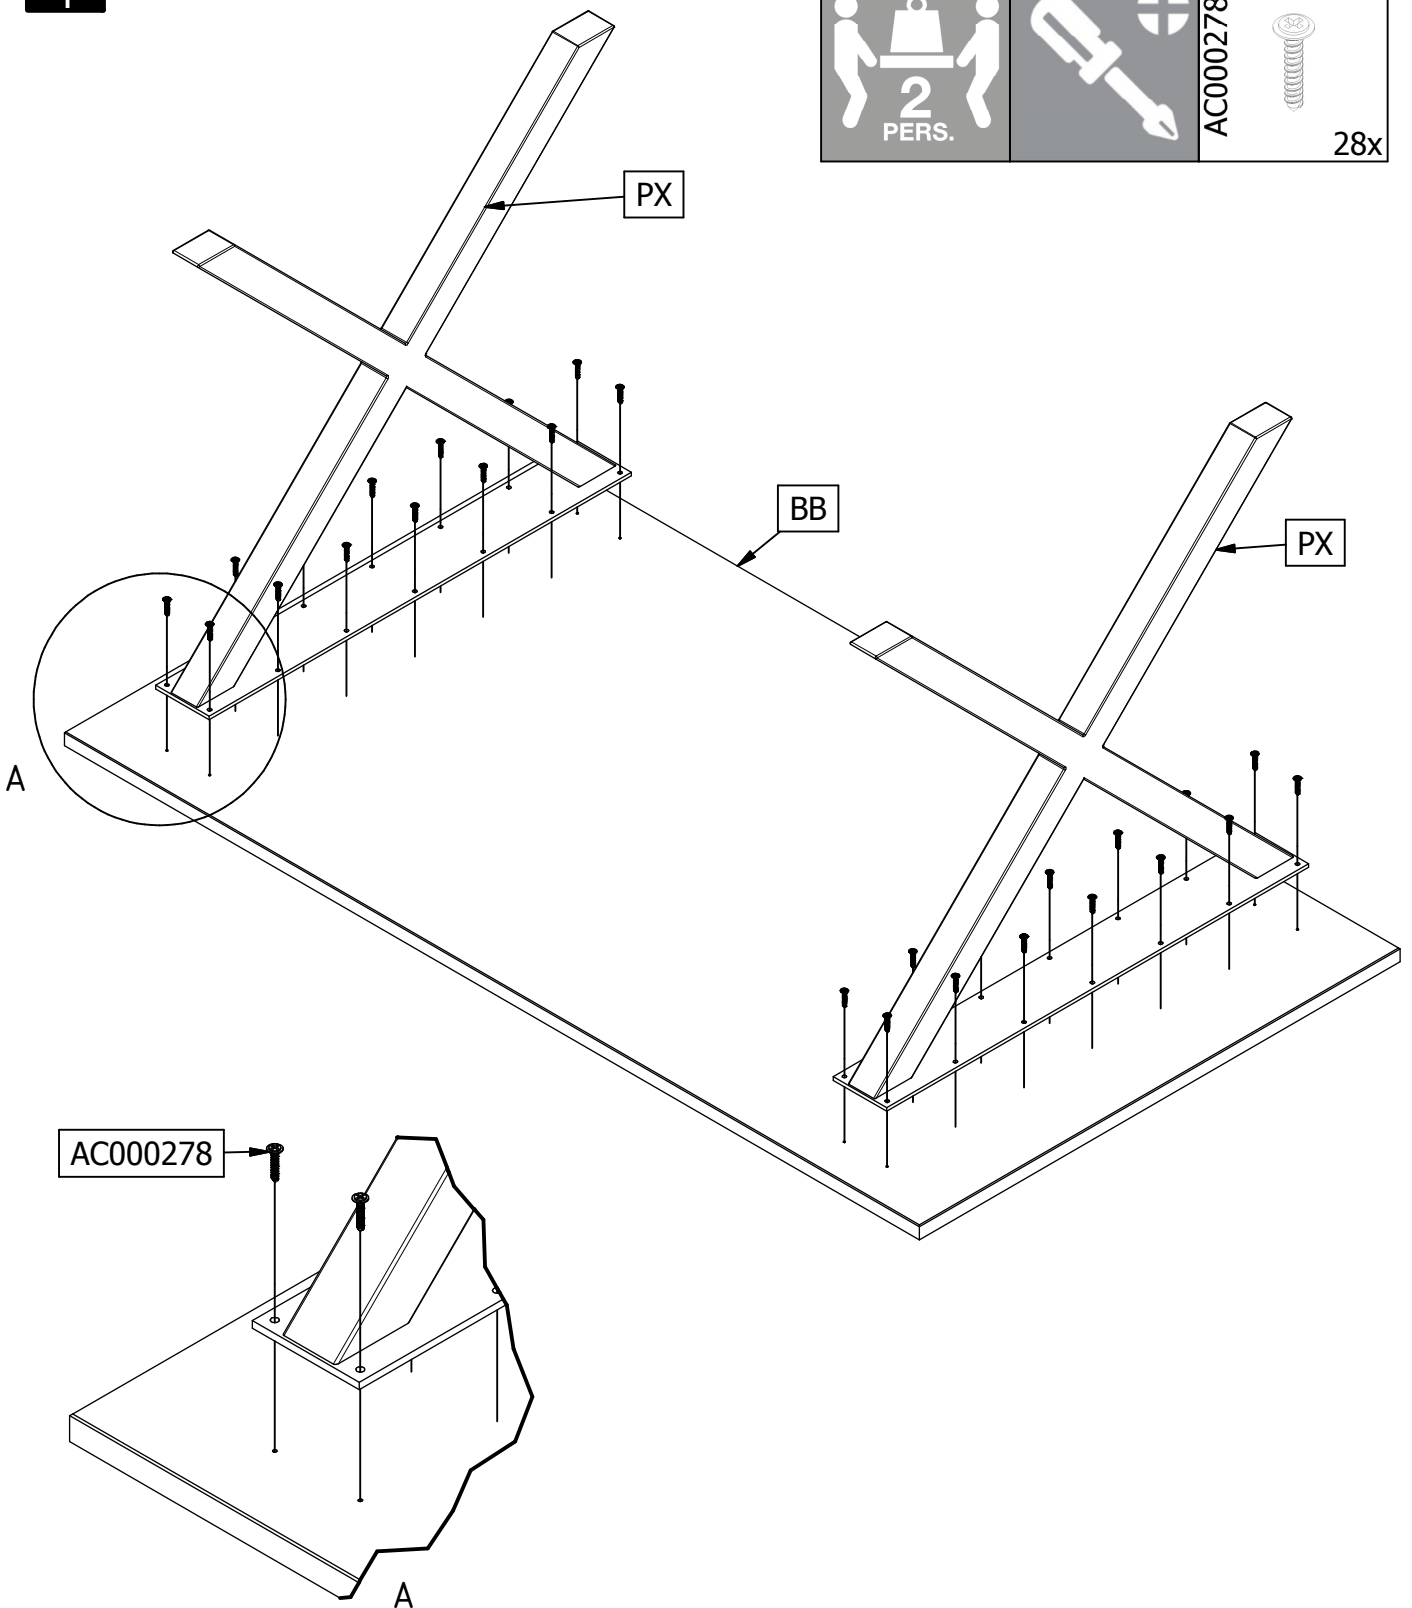

# TABLO TAFELSYSTEEM X POOT

METAL TABLE BASE X - SYSTÈME DE TABLE X LEG - TISCH X BEINEN METALL

**wood** MADE BY

28	Spax 5x25mm	AC000278 
----	-------------	--

1