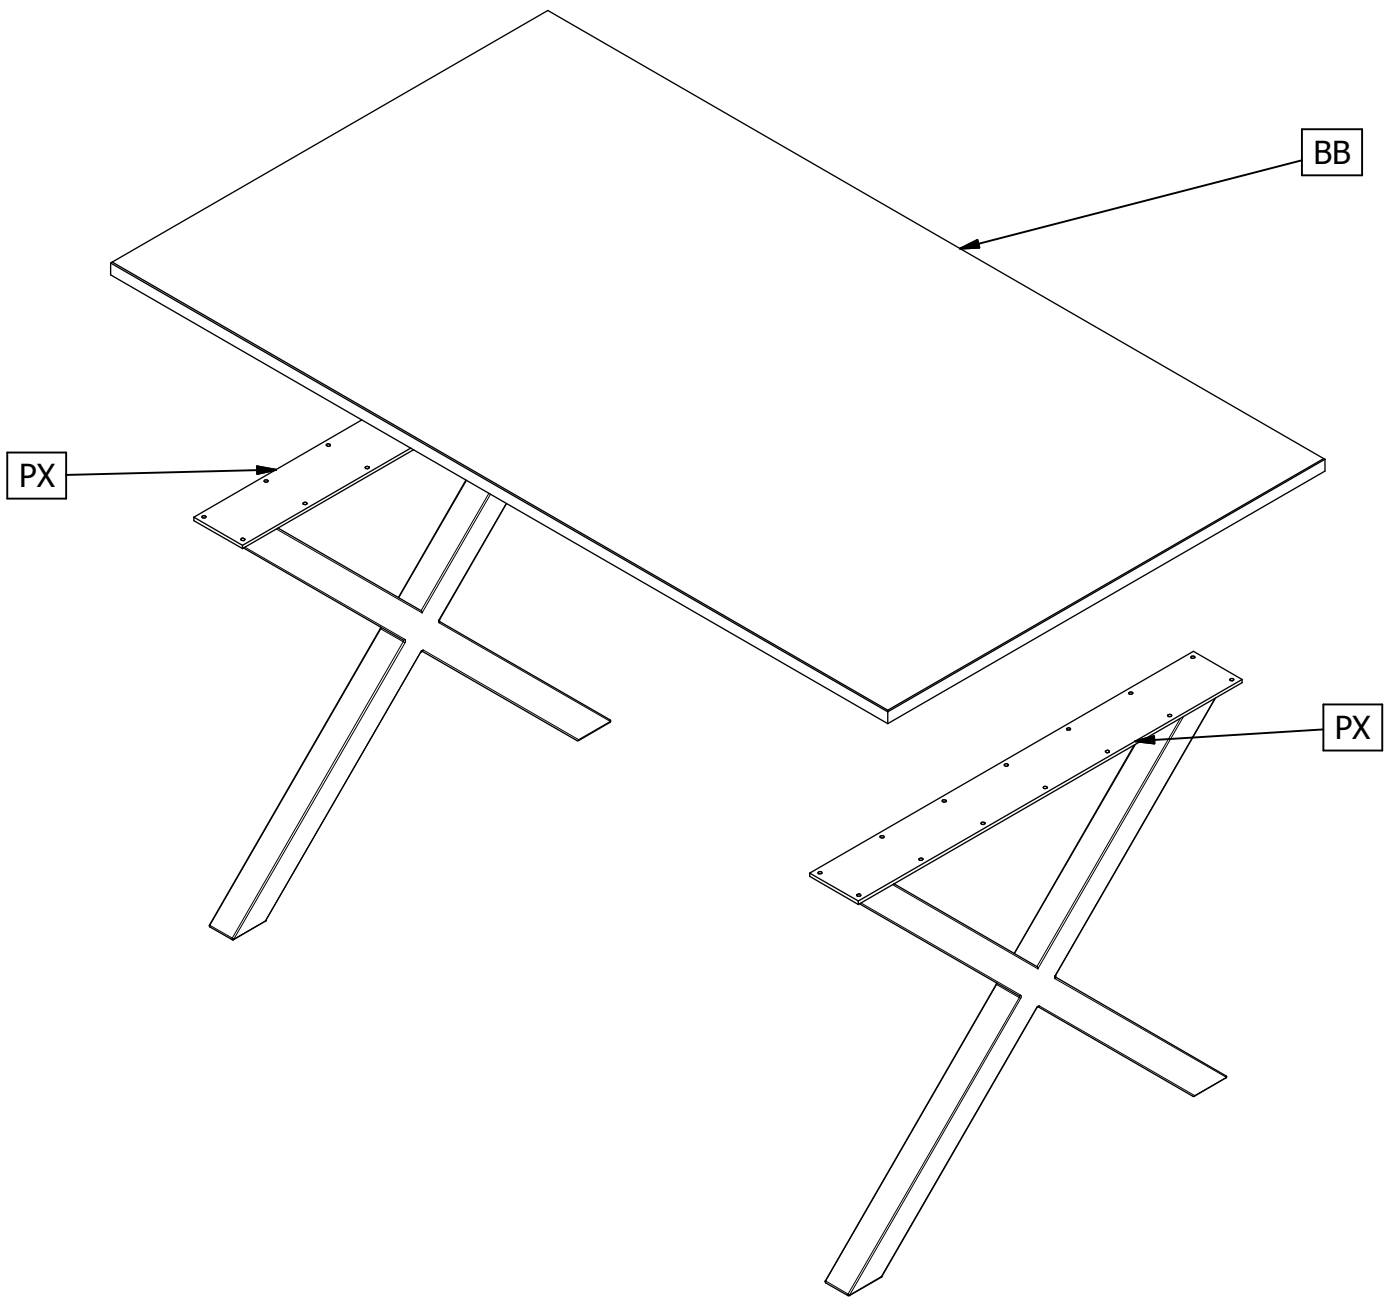

# TABLO TAFELSYSTEEM X POOT

METAL TABLE BASE X - SYSTÈME DE TABLE X LEG - TISCH X BEINEN METALL

**wood** MADE BY

28	Spax 5x25mm	AC000278 
----	-------------	--

1