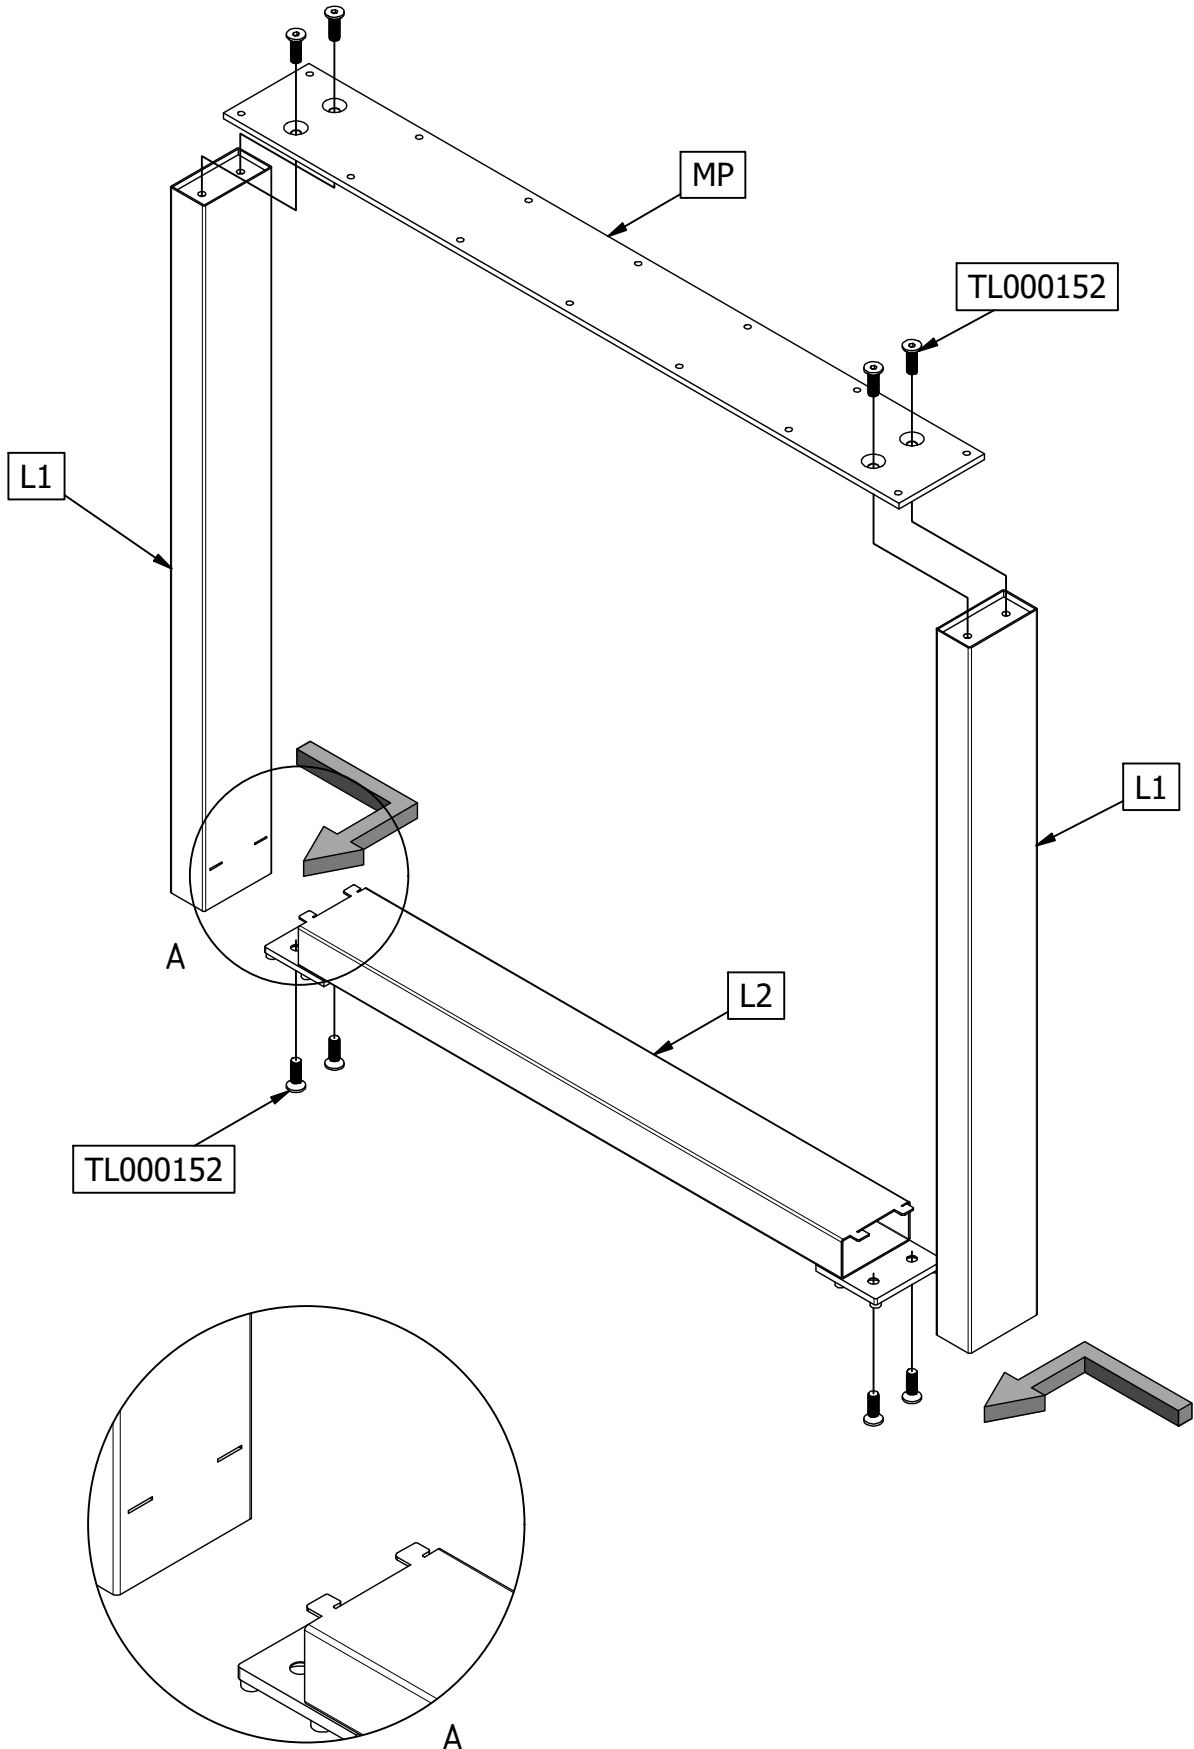

TABLO U-POOT/MAASTRICHT

U-FUSSE/MAASTRICHT - U-PIETEMENT/MAASTRICHT - U-LEG/MAASTRICHT

8	M8x20mm	TL000152	
14	5x25mm	TL000126	
1	SW 5	TL000201	

	TL000201		TL000152
		1x	8x

2

SOCIAL MEDIA

We zijn benieuwd naar het resultaat! Mocht je het met ons willen delen, gebruik #WOOOD op social media.
We are curious about the result! Would you like to share it with us? Use #WOOOD on social media.
Wir sind gespannt auf das Ergebnis! Möchten Sie es mit uns teilen? Benutzen Sie #WOOOD in Social Media.
Nous sommes impatient de connaître le résultat. Souhaitez-vous le partager avec nous? Utilisez #WOOOD sur les médias sociaux.