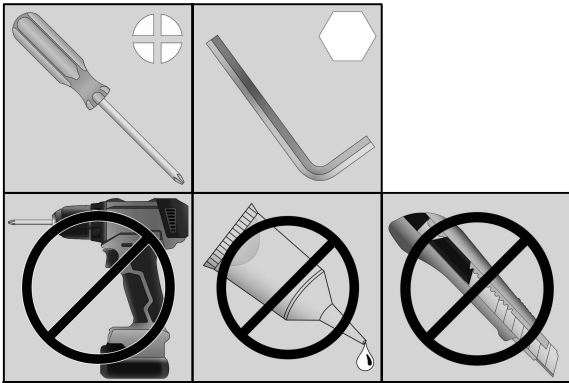

TABLO U-POOT/MAASTRICHT

U-FUSSE/MAASTRICHT - U-PIETEMENT/MAASTRICHT - U-LEG/MAASTRICHT

8	M8x20mm	TL000152	
14	5x25mm	TL000126	
1	SW 5	TL000201	

	TL000201		TL000152
		1x	8x

2

SOCIAL MEDIA

We zijn benieuwd naar het resultaat! Mocht je het met ons willen delen, gebruik #WOOOD op social media.
We are curious about the result! Would you like to share it with us? Use #WOOOD on social media.
Wir sind gespannt auf das Ergebnis! Möchten Sie es mit uns teilen? Benutzen Sie #WOOOD in Social Media.
Nous sommes impatient de connaître le résultat. Souhaitez-vous le partager avec nous? Utilisez #WOOOD sur les médias sociaux.