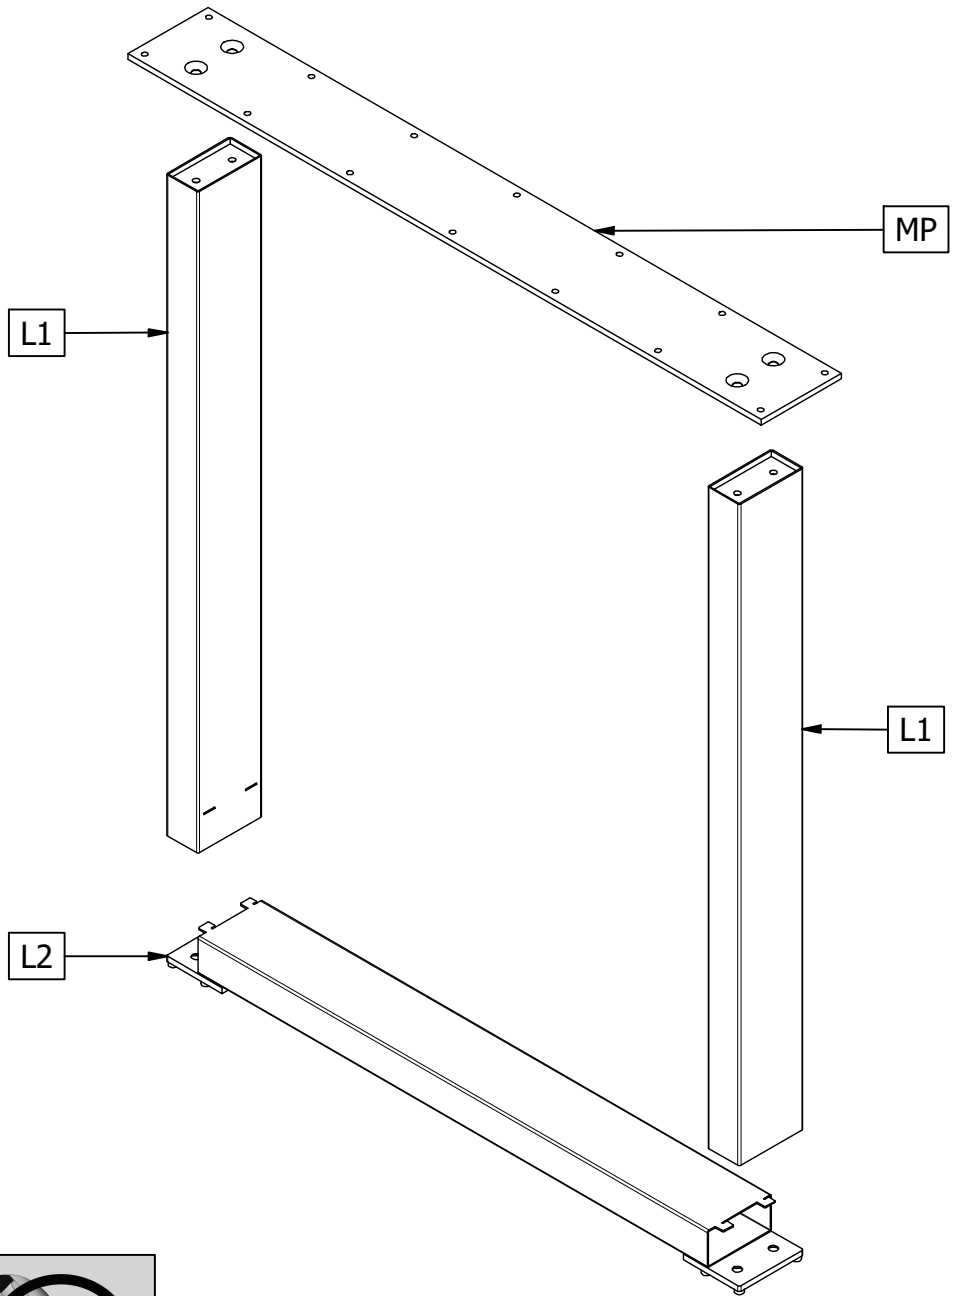

TABLO U-POOT/MAASTRICHT

U-FUSSE/MAASTRICHT - U-PIETEMENT/MAASTRICHT - U-LEG/MAASTRICHT

8	M8x20mm	TL000152	
14	5x25mm	TL000126	
1	SW 5	TL000201	

	TL000201		TL000152
		1x	8x

2

SOCIAL MEDIA

We zijn benieuwd naar het resultaat! Mocht je het met ons willen delen, gebruik #WOOOD op social media.
We are curious about the result! Would you like to share it with us? Use #WOOOD on social media.
Wir sind gespannt auf das Ergebnis! Möchten Sie es mit uns teilen? Benutzen Sie #WOOOD in Social Media.
Nous sommes impatient de connaître le résultat. Souhaitez-vous le partager avec nous? Utilisez #WOOOD sur les médias sociaux.