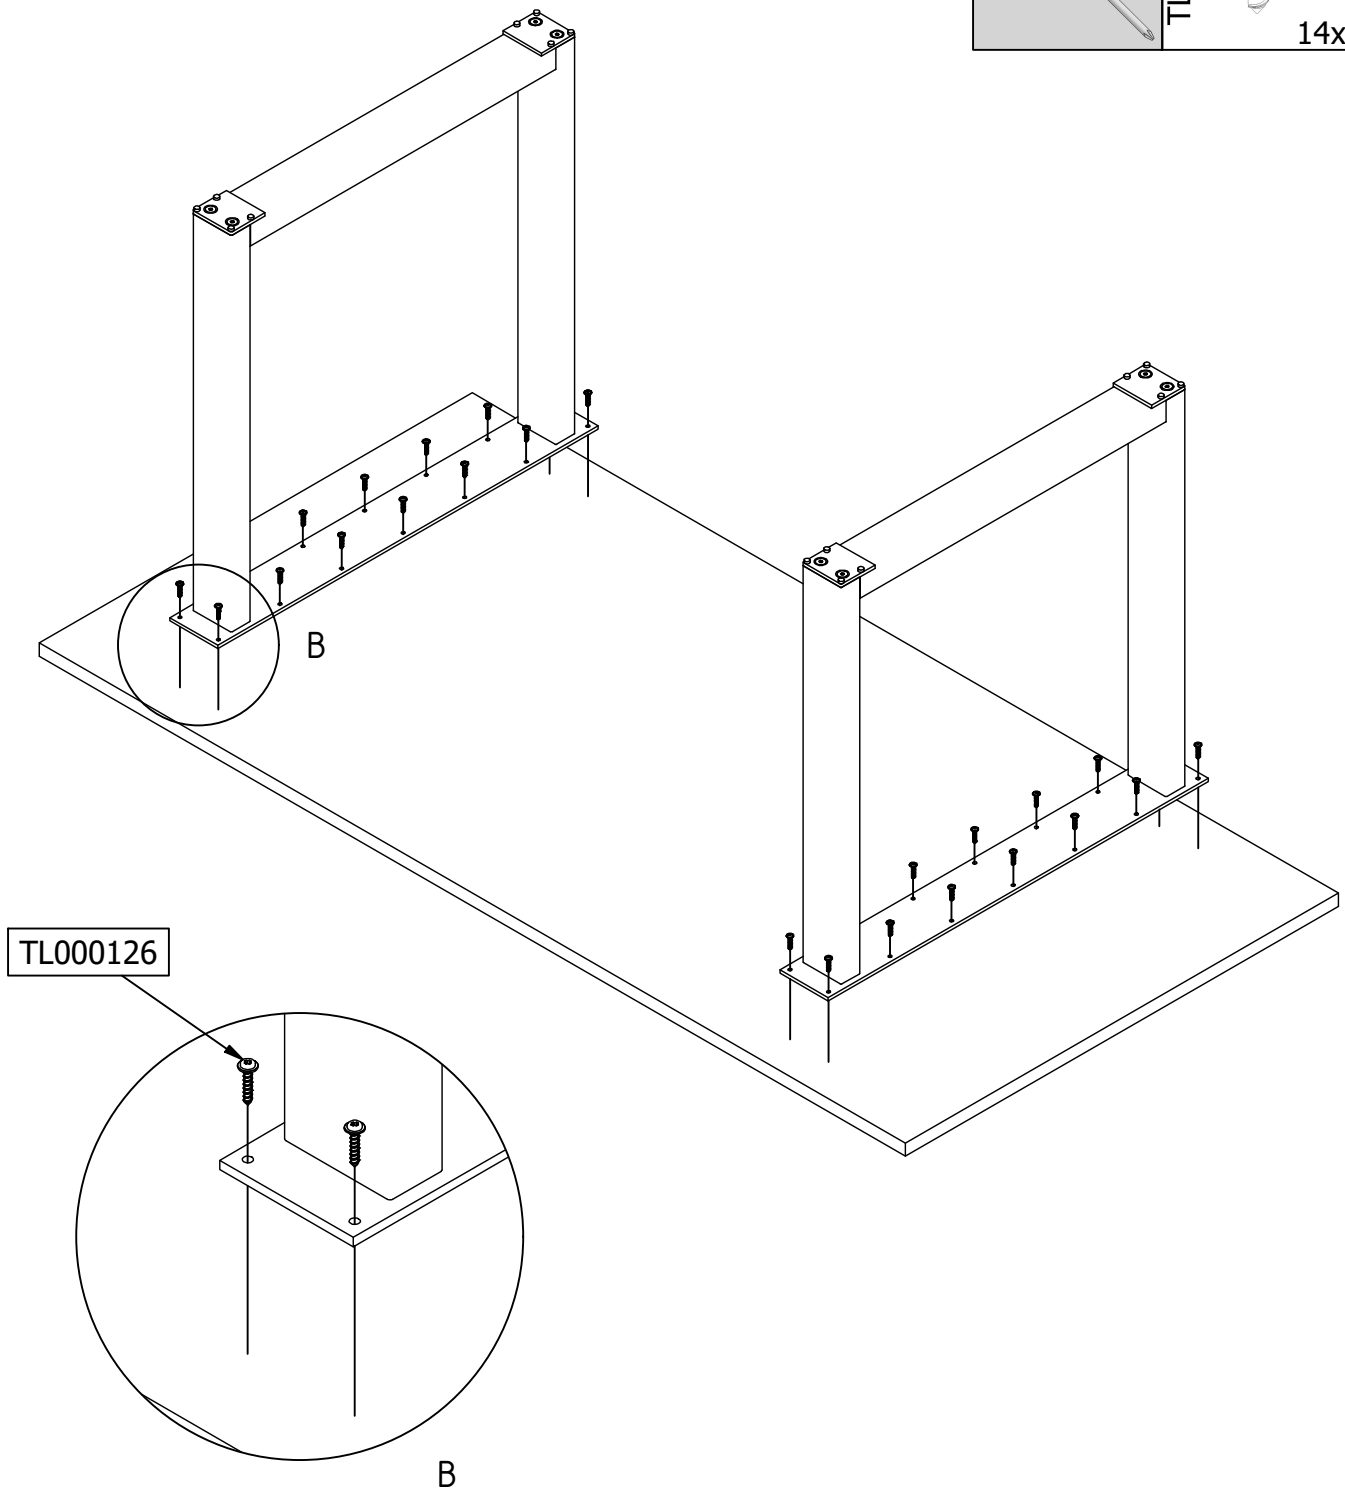

TABLO U-POOT/MAASTRICHT

U-FUSSE/MAASTRICHT - U-PIETEMENT/MAASTRICHT - U-LEG/MAASTRICHT

8	M8x20mm	TL000152	
14	5x25mm	TL000126	
1	SW 5	TL000201	

	TL000201		TL000152
		1x	8x

2

SOCIAL MEDIA

We zijn benieuwd naar het resultaat! Mocht je het met ons willen delen, gebruik #WOOOD op social media.
We are curious about the result! Would you like to share it with us? Use #WOOOD on social media.
Wir sind gespannt auf das Ergebnis! Möchten Sie es mit uns teilen? Benutzen Sie #WOOOD in Social Media.
Nous sommes impatient de connaître le résultat. Souhaitez-vous le partager avec nous? Utilisez #WOOOD sur les médias sociaux.