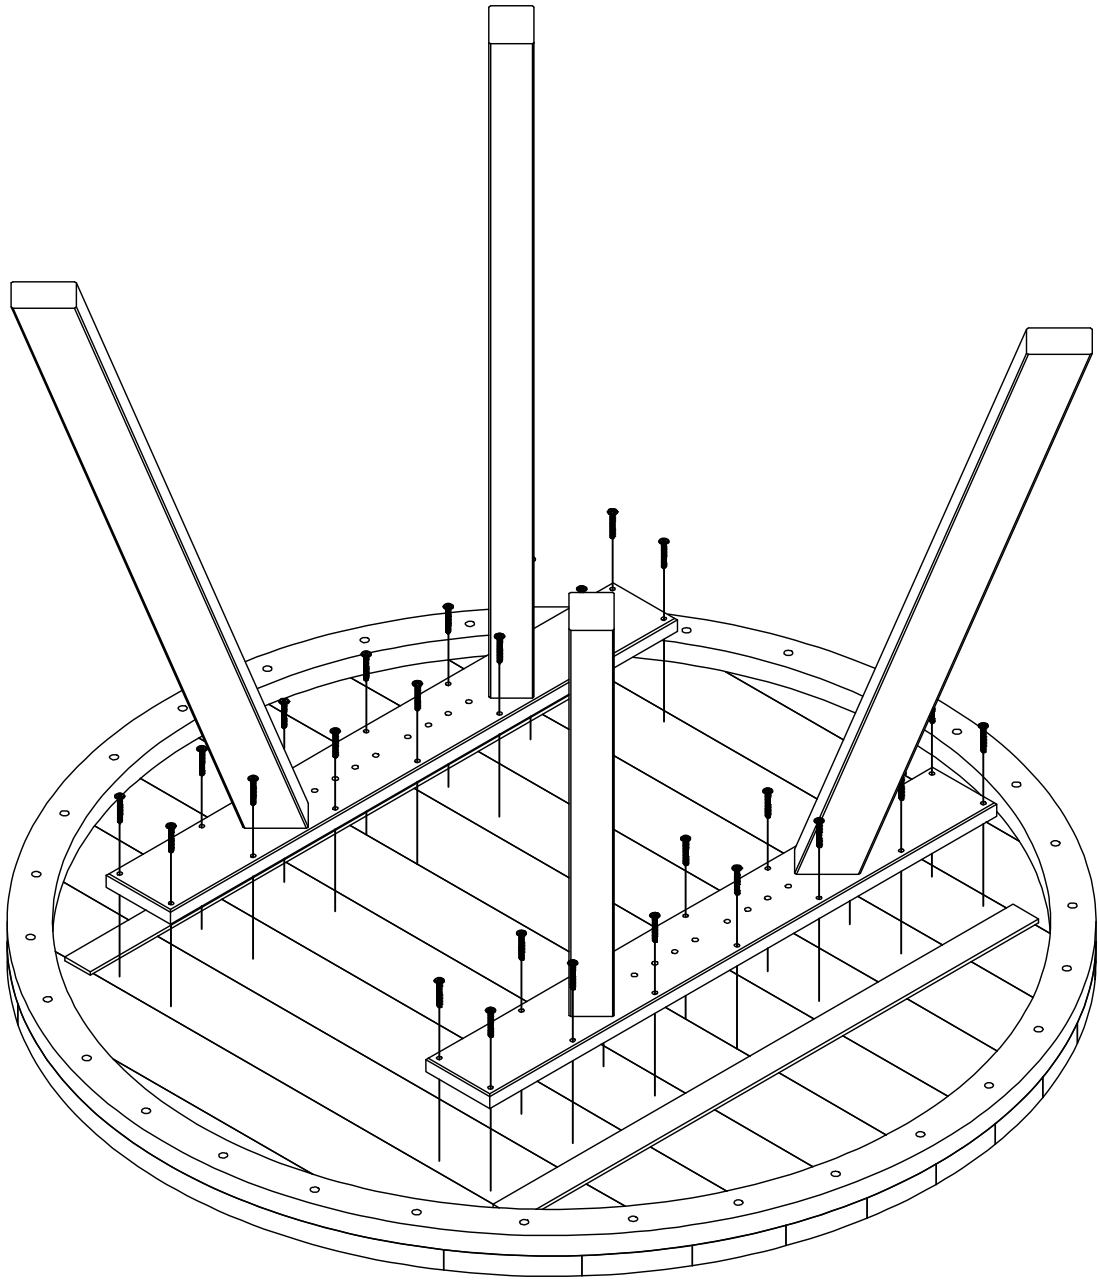

TABLO TAFELBLAD MANGO Ø120

TISCHPLATTE MANGO - PLATEAU DE TABLE MANGUE - TABLE TOP MANGO

wood MADE BY

SOCIAL MEDIA

We zijn benieuwd naar het resultaat! Mocht je het met ons willen delen, gebruik #WOOD op social media.
We are curious about the result! Would you like to share it with us? Use #WOOD on social media.
Wir sind gespannt auf das Ergebnis! Möchten Sie es mit uns teilen? Benutzen Sie #WOOD in Social Media.
Nous sommes impatient de connaître le résultat. Souhaitez-vous le partager avec nous? Utilisez #WOOD sur les médias sociaux.