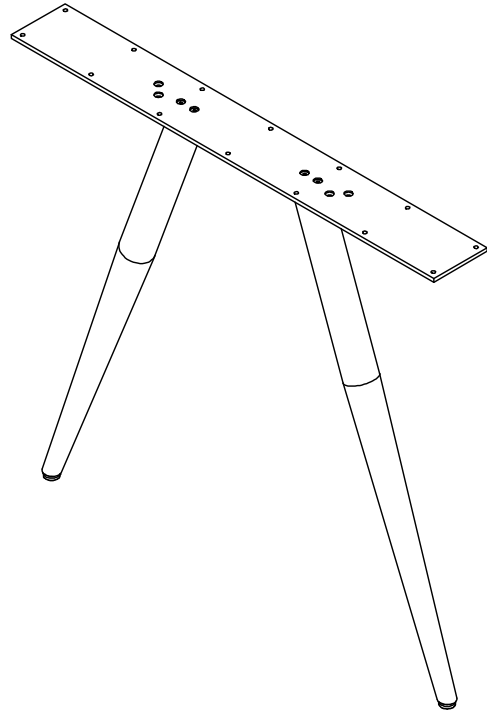

TABLO TAFELBLAD MANGO Ø120

TISCHPLATTE MANGO - PLATEAU DE TABLE MANGUE - TABLE TOP MANGO

wood MADE BY

SOCIAL MEDIA

We zijn benieuwd naar het resultaat! Mocht je het met ons willen delen, gebruik #WOOD op social media.
We are curious about the result! Would you like to share it with us? Use #WOOD on social media.
Wir sind gespannt auf das Ergebnis! Möchten Sie es mit uns teilen? Benutzen Sie #WOOD in Social Media.
Nous sommes impatient de connaître le résultat. Souhaitez-vous le partager avec nous? Utilisez #WOOD sur les médias sociaux.