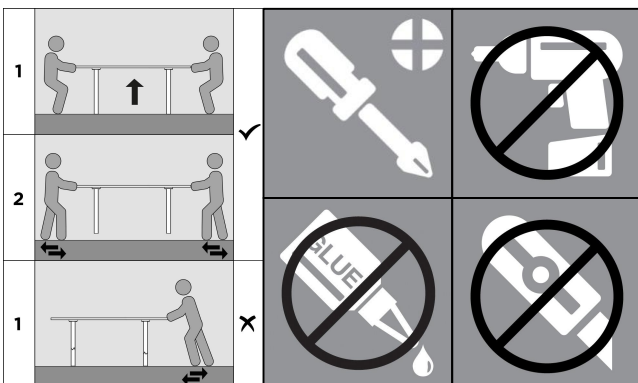

TABLO TAFELBLAD MANGO Ø120

TISCHPLATTE MANGO - PLATEAU DE TABLE MANGUE - TABLE TOP MANGO

wood MADE BY

SOCIAL MEDIA

We zijn benieuwd naar het resultaat! Mocht je het met ons willen delen, gebruik #WOOD op social media.
We are curious about the result! Would you like to share it with us? Use #WOOD on social media.
Wir sind gespannt auf das Ergebnis! Möchten Sie es mit uns teilen? Benutzen Sie #WOOD in Social Media.
Nous sommes impatient de connaître le résultat. Souhaitez-vous le partager avec nous? Utilisez #WOOD sur les médias sociaux.