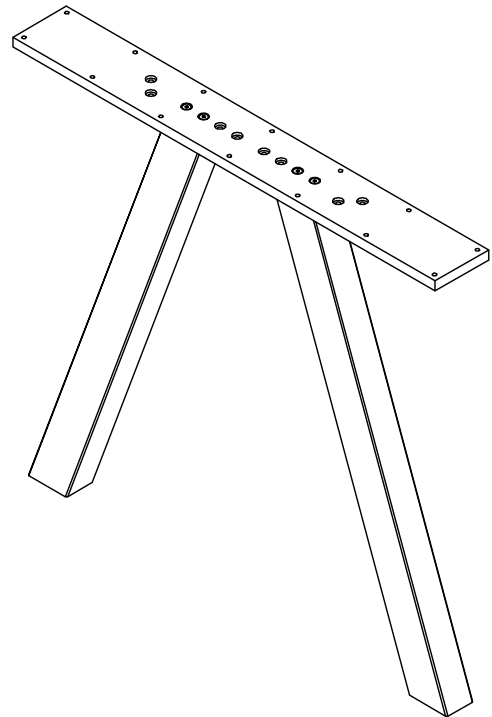

TABLO TAFELBLAD MANGO Ø120

TISCHPLATTE MANGO - PLATEAU DE TABLE MANGUE - TABLE TOP MANGO

wood MADE BY

SOCIAL MEDIA

We zijn benieuwd naar het resultaat! Mocht je het met ons willen delen, gebruik #WOOD op social media.
We are curious about the result! Would you like to share it with us? Use #WOOD on social media.
Wir sind gespannt auf das Ergebnis! Möchten Sie es mit uns teilen? Benutzen Sie #WOOD in Social Media.
Nous sommes impatient de connaître le résultat. Souhaitez-vous le partager avec nous? Utilisez #WOOD sur les médias sociaux.