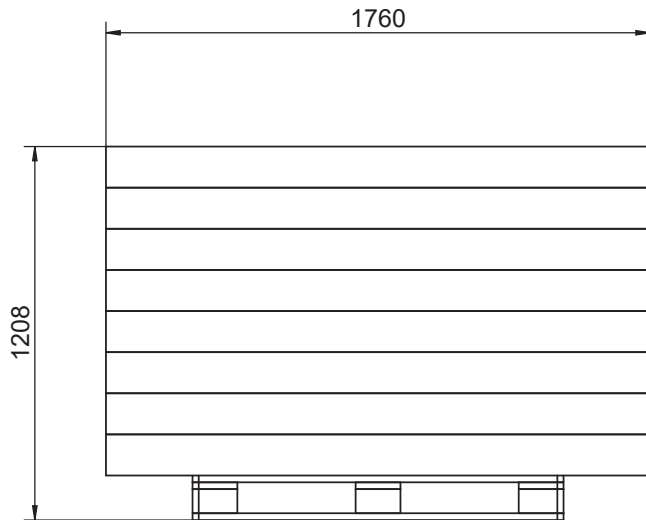

PALLETERINGSPLAN

Bemærk !

EUR-pallen MÅ IKKE udskiftes med TS50

Seneste Revision							
Rev.	Beskrivelse						
D	16-01-2024 JR Tekst er opdateret.						
Varenummer	Varenavn	Stk.	L	B	T	Brutto vægt i kg	Netto vægt i kg
089042	Palle, EUR	1	1200	800	144		
Kolli 1 af 1		16	1760	357	133	38,3	37,3
tvilum	Skoskab Focus		INIT:	BKA	DATO : 03-08-2010		
			REVISION:	D	GODK. AF:	JR	
75087			DOK.NR.:		75087-70		