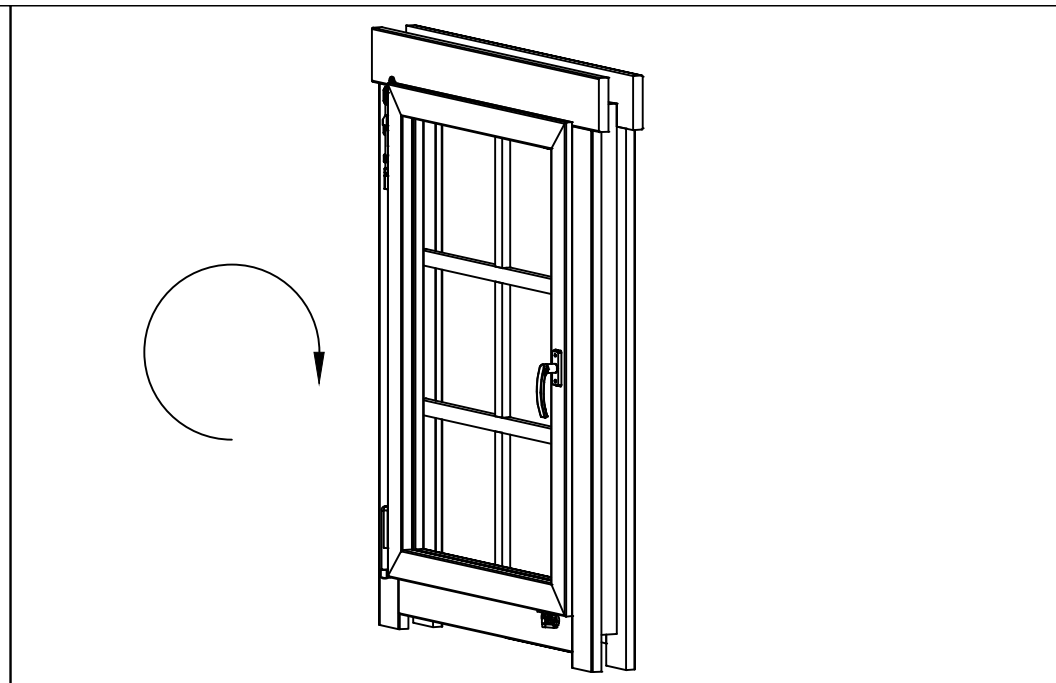

Pos	19.12.2017	Piece list - Stückliste - Liste des pièces - Elementi - Stuklijst - Tükitalabel 14 94x1850 TUK.2.056.SVP.MMX28 SGA+28	1/2	Q	P (mm)	L (mm)
Glass size - Glasgröße - Taille de la vitre - Misura del vetro - Glas afmeting - Klaasi mõõt: 502x750 mm					 1418x1794 mm	
						
1	Upper door jamb - Türrahmen oben - Cadre de porte supérieur - Telaio superiore della porta - Bovendorpel - Ukse ülemine leng			1	66x100	1438
2	Left door jamb - Türrahmen links - Cadre de porte gauche - Telaio montante sinistro della porta - Linkerstijl deurframe - Ukse vasak leng			1	66x80	1850
3	Right door jamb - Türrahmen rechts - Cadre de porte droit - Telaio montante destro della porta - Rechterstijl deurframe - Ukse parem leng			1	66x80	1850
4	Doorstep - Swelle - Barre de seuil - Soglia della porta - Deurdorpel - Lävepakk			1	20x21	1418
5	Connection strip - Deckleiste - Baguette de battement - Profilo verticale della porta - Stulplijst - Kokkuvalltsiliist			1	13x32	1812
6	Georgian bars - Sprossen - Croisillons - La griglia georgiana - Raamverdeling - Petteliistud			2	15x25	784
7	Georgian bars - Sprossen - Croisillons - La griglia georgiana - Raamverdeling - Petteliistud			4	15x25	536