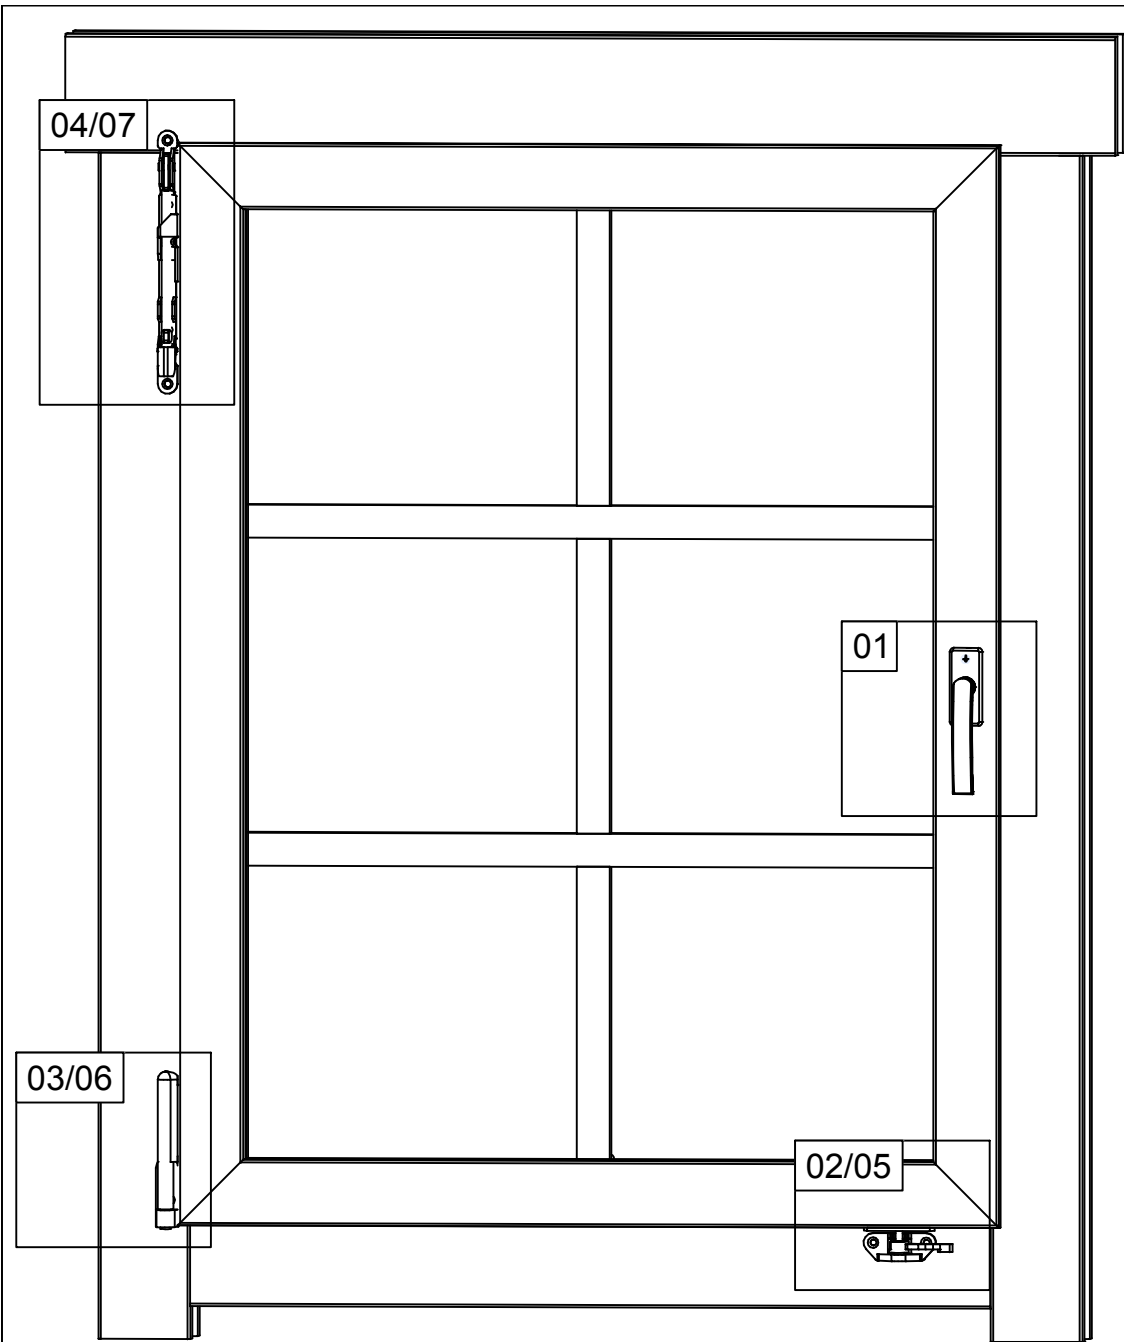

Art. Nr. 2836896

1/7

22/10/2023

Art.Nr. 2836896

Groundplan - Grundplan - Plan de masse - Planimetria - Plattegrond - Põhiplaan

Art.Nr. 2836896

Art.Nr. 2836896

Art.Nr. 2836896

Pos	19.12.2017	Piece list - Stückliste - Liste des pièces - Elementi - Stuklijst - Tükitalabel 14 94x1850 TUK.2.056.SVP.MMX28 SGA+28	1/2	Q	P (mm)	L (mm)
Glass size - Glasgröße - Taille de la vitre - Misura del vetro - Glas afmeting - Klaasi mõõt: 502x750 mm					 1418x1794 mm	
						
1	Upper door jamb - Türrahmen oben - Cadre de porte supérieur - Telaio superiore della porta - Bovendorpel - Ukse ülemine leng			1	66x100	1438
2	Left door jamb - Türrahmen links - Cadre de porte gauche - Telaio montante sinistro della porta - Linkerstijl deurframe - Ukse vasak leng			1	66x80	1850
3	Right door jamb - Türrahmen rechts - Cadre de porte droit - Telaio montante destro della porta - Rechterstijl deurframe - Ukse parem leng			1	66x80	1850
4	Doorstep - Swelle - Barre de seuil - Soglia della porta - Deurdorpel - Lävepakk			1	20x21	1418
5	Connection strip - Deckleiste - Baguette de battement - Profilo verticale della porta - Stulplijst - Kokkuvalltsiliist			1	13x32	1812
6	Georgian bars - Sprossen - Croisillons - La griglia georgiana - Raamverdeling - Petteliistud			2	15x25	784
7	Georgian bars - Sprossen - Croisillons - La griglia georgiana - Raamverdeling - Petteliistud			4	15x25	536

01

04

02

05

03

06