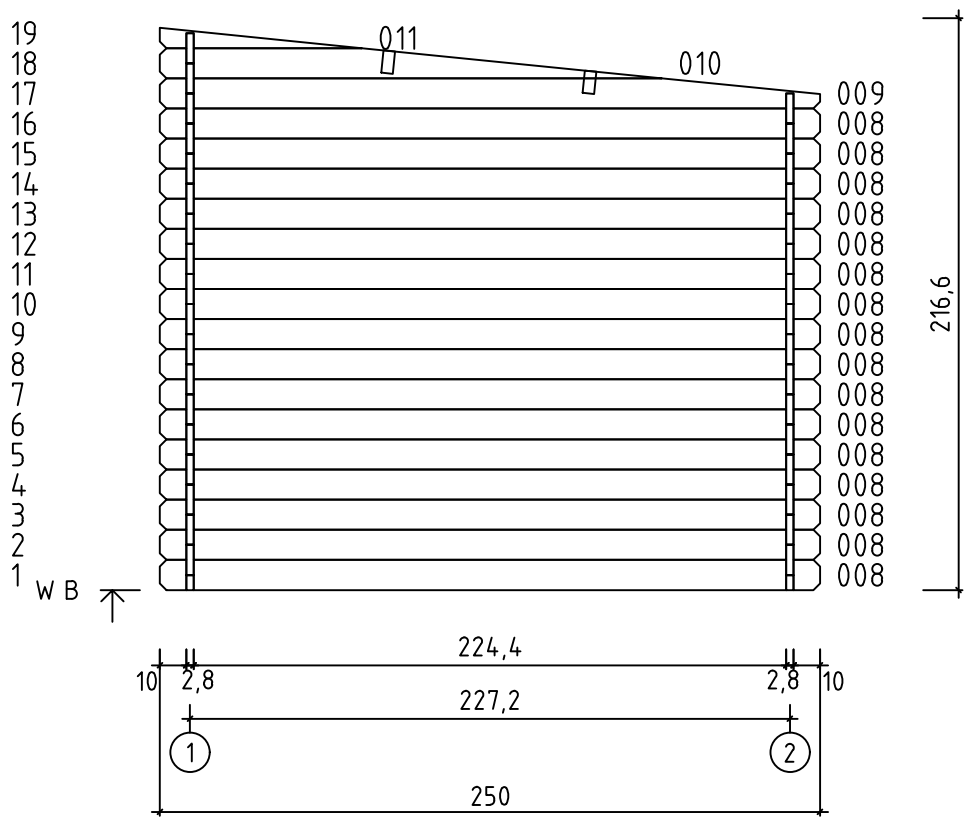

Art. Nr. 2836896

1/7

22/10/2023

Art.Nr. 2836896

Groundplan - Grundplan - Plan de masse - Planimetria - Plattegrond - Põhiplaan

Art.Nr. 2836896

Art.Nr. 2836896

Art.Nr. 2836896

Pos	19.12.2017	Piece list - Stückliste - Liste des pièces - Elementi - Stuklijst - Tükitalabel 14 94x1850 TUK.2.056.SVP.MMX28 SGA+28	1/2	Q	P (mm)	L (mm)
Glass size - Glasgröße - Taille de la vitre - Misura del vetro - Glas afmeting - Klaasi mõõt: 502x750 mm					 1418x1794 mm	
						
1	Upper door jamb - Türrahmen oben - Cadre de porte supérieur - Telaio superiore della porta - Bovendorpel - Ukse ülemine leng			1	66x100	1438
2	Left door jamb - Türrahmen links - Cadre de porte gauche - Telaio montante sinistro della porta - Linkerstijl deurframe - Ukse vasak leng			1	66x80	1850
3	Right door jamb - Türrahmen rechts - Cadre de porte droit - Telaio montante destro della porta - Rechterstijl deurframe - Ukse parem leng			1	66x80	1850
4	Doorstep - Swelle - Barre de seuil - Soglia della porta - Deurdorpel - Lävepakk			1	20x21	1418
5	Connection strip - Deckleiste - Baguette de battement - Profilo verticale della porta - Stulplijst - Kokkuvalltsiliist			1	13x32	1812
6	Georgian bars - Sprossen - Croisillons - La griglia georgiana - Raamverdeling - Petteliistud			2	15x25	784
7	Georgian bars - Sprossen - Croisillons - La griglia georgiana - Raamverdeling - Petteliistud			4	15x25	536

01

04

02

05

03

06