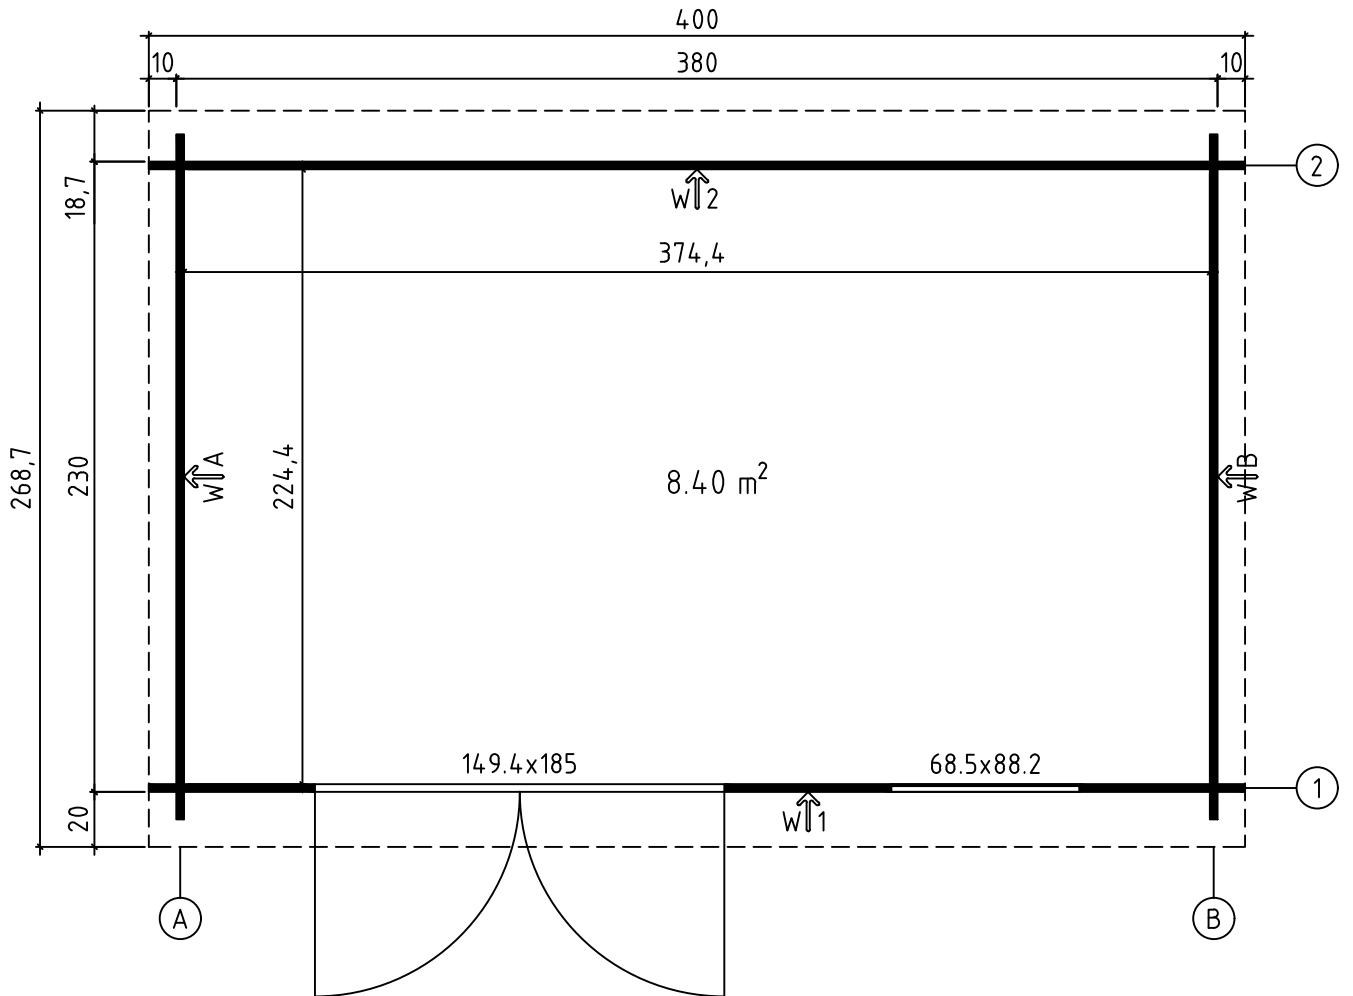

Art.Nr. 2836896

Groundplan - Grundplan - Plan de masse - Planimetria - Plattegrond - Põhiplaan