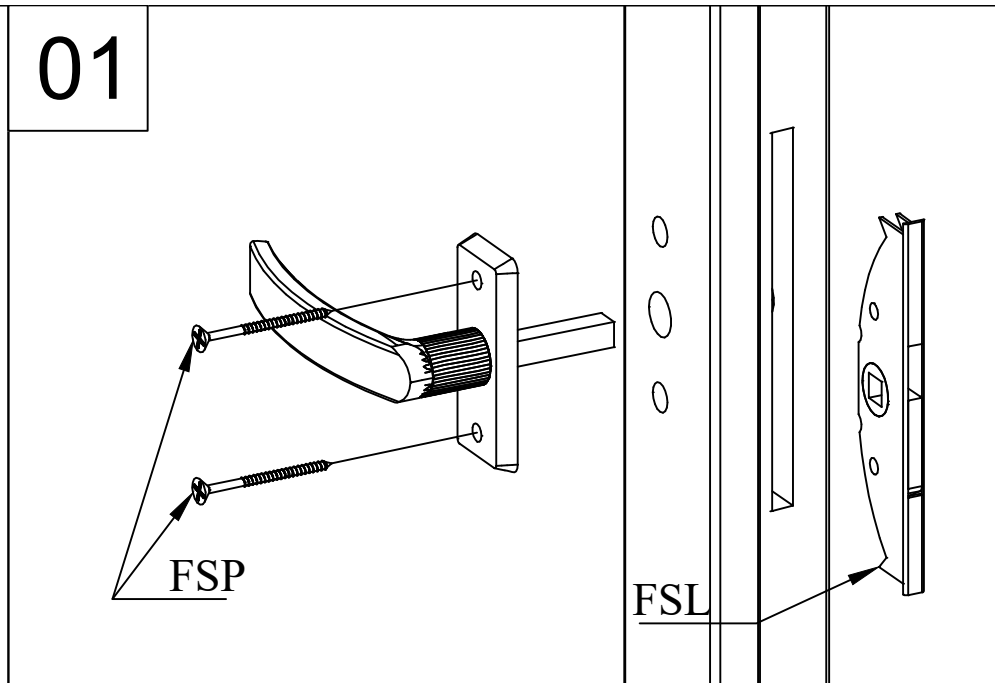

Pos	19.12.2017	Piece list - Stückliste - Liste des pièces - Elementi - Stuklijst - Tükitalabel 14 94x1850 TUK.2.056.SVP.MMX28 SGA+28	1/2	Q	P (mm)	L (mm)
Glass size - Glasgröße - Taille de la vitre - Misura del vetro - Glas afmeting - Klaasi mõõt: 502x750 mm					 1418x1794 mm	
						
1	Upper door jamb - Türrahmen oben - Cadre de porte supérieur - Telaio superiore della porta - Bovendorpel - Ukse ülemine leng			1	66x100	1438
2	Left door jamb - Türrahmen links - Cadre de porte gauche - Telaio montante sinistro della porta - Linkerstijl deurframe - Ukse vasak leng			1	66x80	1850
3	Right door jamb - Türrahmen rechts - Cadre de porte droit - Telaio montante destro della porta - Rechterstijl deurframe - Ukse parem leng			1	66x80	1850
4	Doorstep - Swelle - Barre de seuil - Soglia della porta - Deurdorpel - Lävepakk			1	20x21	1418
5	Connection strip - Deckleiste - Baguette de battement - Profilo verticale della porta - Stulplijst - Kokkuvalltsiliist			1	13x32	1812
6	Georgian bars - Sprossen - Croisillons - La griglia georgiana - Raamverdeling - Petteliistud			2	15x25	784
7	Georgian bars - Sprossen - Croisillons - La griglia georgiana - Raamverdeling - Petteliistud			4	15x25	536