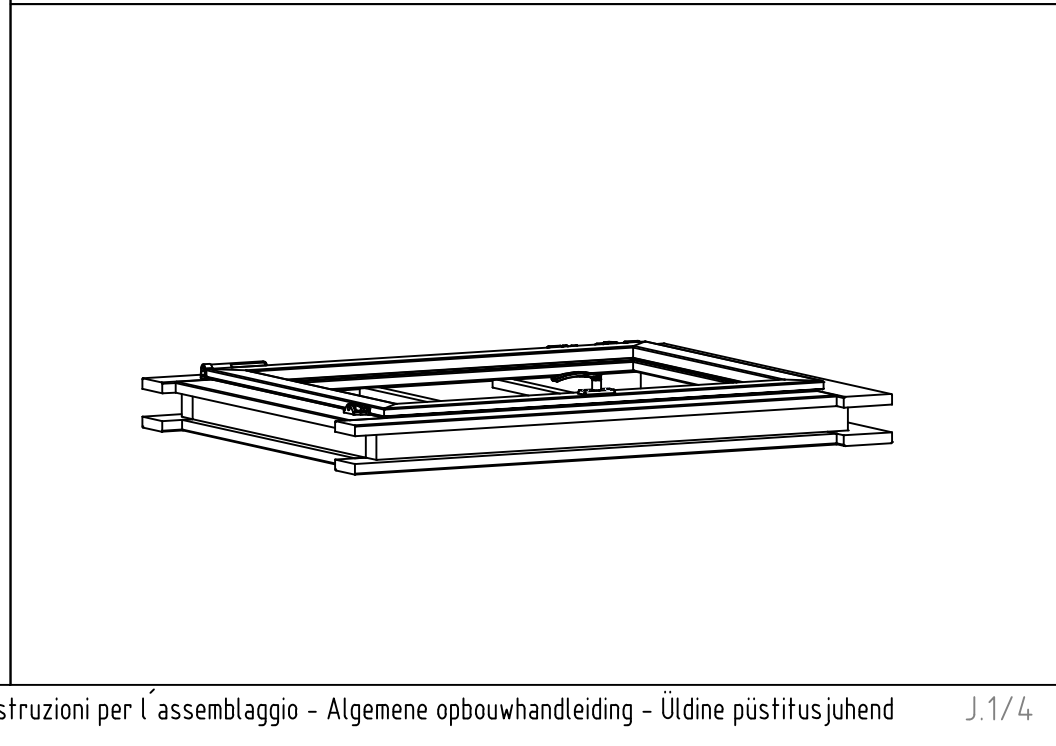

Pos	19.12.2017	Piece list - Stückliste - Liste des pièces - Elementi - Stuklijst - Tükitalabel 14 94x1850 TUK.2.056.SVP.MMX28 SGA+28	1/2	Q	P (mm)	L (mm)
Glass size - Glasgröße - Taille de la vitre - Misura del vetro - Glas afmeting - Klaasi mõõt: 502x750 mm					 1418x1794 mm	
						
1	Upper door jamb - Türrahmen oben - Cadre de porte supérieur - Telaio superiore della porta - Bovendorpel - Ukse ülemine leng			1	66x100	1438
2	Left door jamb - Türrahmen links - Cadre de porte gauche - Telaio montante sinistro della porta - Linkerstijl deurframe - Ukse vasak leng			1	66x80	1850
3	Right door jamb - Türrahmen rechts - Cadre de porte droit - Telaio montante destro della porta - Rechterstijl deurframe - Ukse parem leng			1	66x80	1850
4	Doorstep - Swelle - Barre de seuil - Soglia della porta - Deurdorpel - Lävepakk			1	20x21	1418
5	Connection strip - Deckleiste - Baguette de battement - Profilo verticale della porta - Stulplijst - Kokkuvalltsiliist			1	13x32	1812
6	Georgian bars - Sprossen - Croisillons - La griglia georgiana - Raamverdeling - Petteliistud			2	15x25	784
7	Georgian bars - Sprossen - Croisillons - La griglia georgiana - Raamverdeling - Petteliistud			4	15x25	536