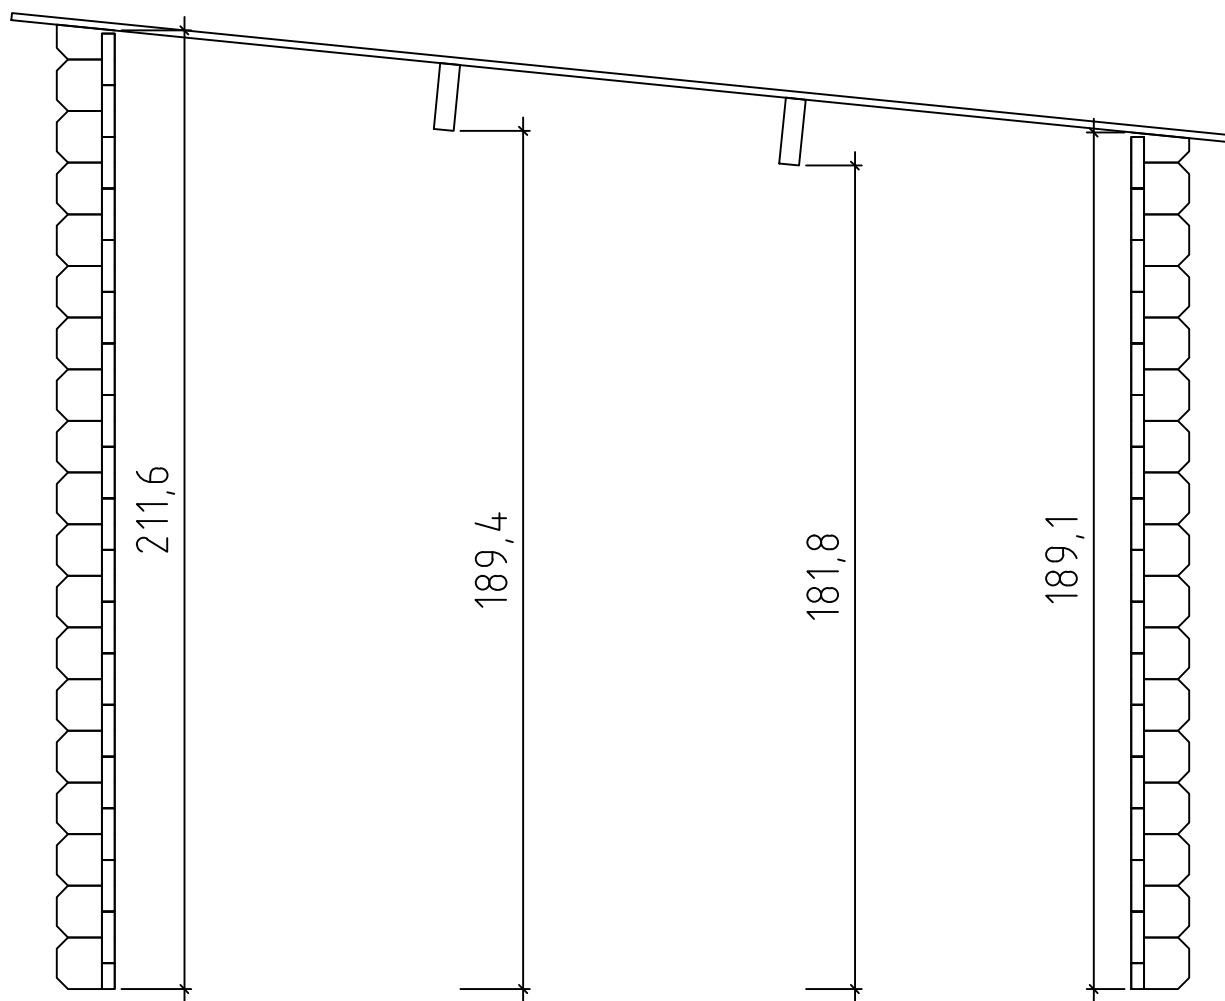

Art. Nr. 2836896

1/7

22/10/2023

Art.Nr. 2836896

Groundplan - Grundplan - Plan de masse - Planimetria - Plattegrond - Põhiplaan

Art.Nr. 2836896

Art.Nr. 2836896

Art.Nr. 2836896

Pos	19.12.2017	Piece list - Stückliste - Liste des pièces - Elementi - Stuklijst - Tükitalabel 14 94x1850 TUK.2.056.SVP.MMX28 SGA+28	1/2	Q	P (mm)	L (mm)
Glass size - Glasgröße - Taille de la vitre - Misura del vetro - Glas afmeting - Klaasi mõõt: 502x750 mm					 1418x1794 mm	
						
1	Upper door jamb - Türrahmen oben - Cadre de porte supérieur - Telaio superiore della porta - Bovendorpel - Ukse ülemine leng			1	66x100	1438
2	Left door jamb - Türrahmen links - Cadre de porte gauche - Telaio montante sinistro della porta - Linkerstijl deurframe - Ukse vasak leng			1	66x80	1850
3	Right door jamb - Türrahmen rechts - Cadre de porte droit - Telaio montante destro della porta - Rechterstijl deurframe - Ukse parem leng			1	66x80	1850
4	Doorstep - Swelle - Barre de seuil - Soglia della porta - Deurdorpel - Lävepakk			1	20x21	1418
5	Connection strip - Deckleiste - Baguette de battement - Profilo verticale della porta - Stulplijst - Kokkuvalltsiliist			1	13x32	1812
6	Georgian bars - Sprossen - Croisillons - La griglia georgiana - Raamverdeling - Petteliistud			2	15x25	784
7	Georgian bars - Sprossen - Croisillons - La griglia georgiana - Raamverdeling - Petteliistud			4	15x25	536

01

04

02

05

03

06