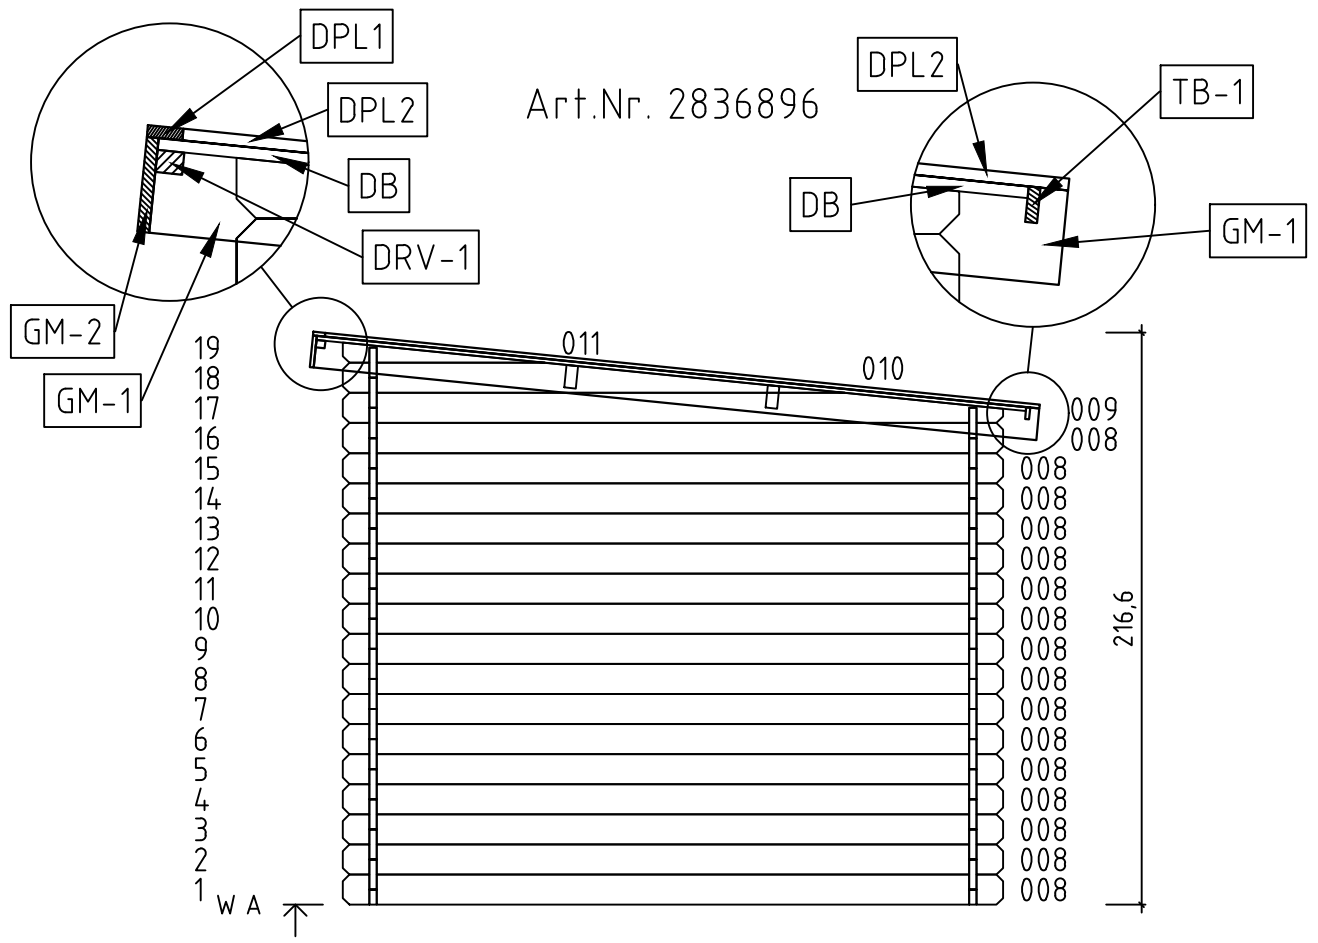

Art.Nr. 2836896