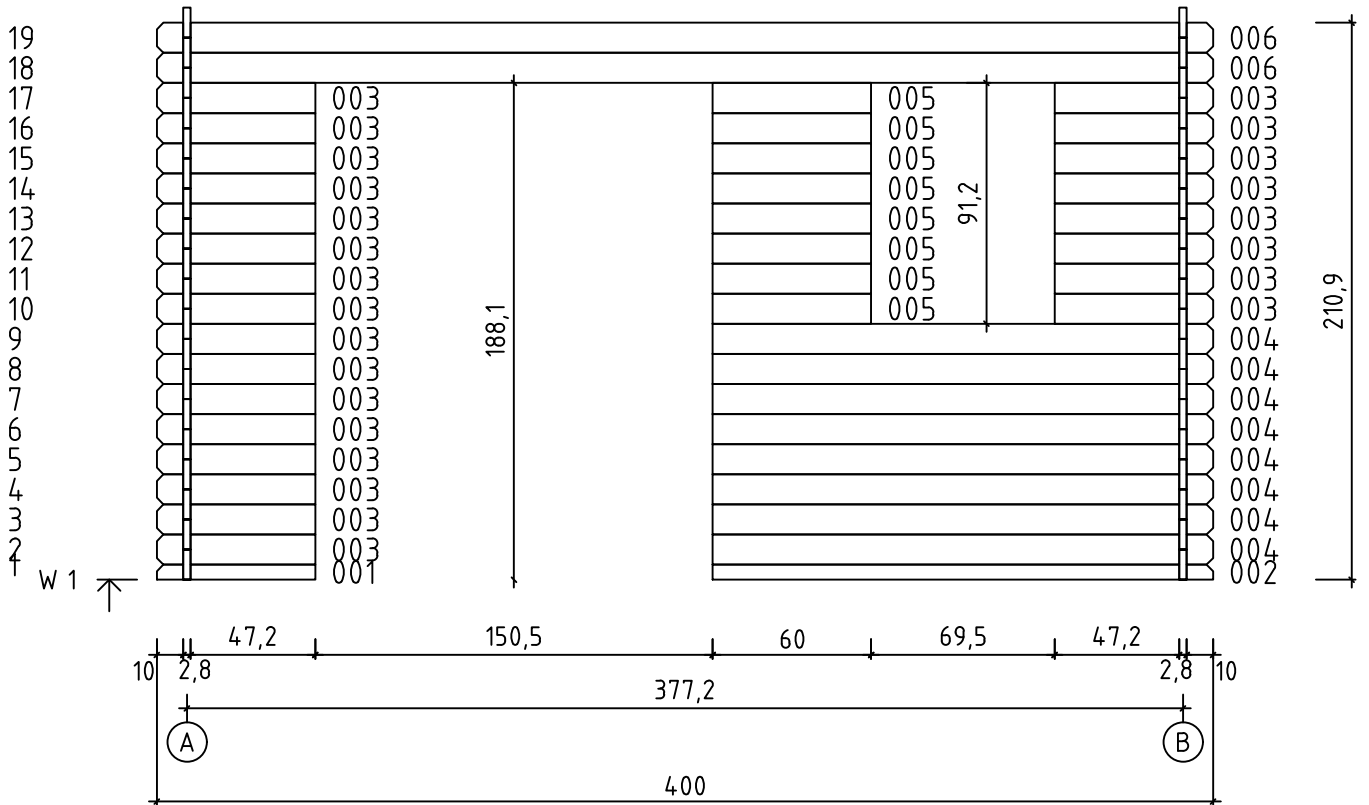

Art. Nr. 2836896

1/7

22/10/2023

Art.Nr. 2836896

Groundplan - Grundplan - Plan de masse - Planimetria - Plattegrond - Põhiplaan

Art.Nr. 2836896

Art.Nr. 2836896

Art.Nr. 2836896

Pos	19.12.2017	Piece list - Stückliste - Liste des pièces - Elementi - Stuklijst - Tükitalabel 14 94x1850 TUK.2.056.SVP.MMX28 SGA+28	1/2	Q	P (mm)	L (mm)
Glass size - Glasgröße - Taille de la vitre - Misura del vetro - Glas afmeting - Klaasi mõõt: 502x750 mm					 1418x1794 mm	
						
1	Upper door jamb - Türrahmen oben - Cadre de porte supérieur - Telaio superiore della porta - Bovendorpel - Ukse ülemine leng			1	66x100	1438
2	Left door jamb - Türrahmen links - Cadre de porte gauche - Telaio montante sinistro della porta - Linkerstijl deurframe - Ukse vasak leng			1	66x80	1850
3	Right door jamb - Türrahmen rechts - Cadre de porte droit - Telaio montante destro della porta - Rechterstijl deurframe - Ukse parem leng			1	66x80	1850
4	Doorstep - Swelle - Barre de seuil - Soglia della porta - Deurdorpel - Lävepakk			1	20x21	1418
5	Connection strip - Deckleiste - Baguette de battement - Profilo verticale della porta - Stulplijst - Kokkuvalltsiliist			1	13x32	1812
6	Georgian bars - Sprossen - Croisillons - La griglia georgiana - Raamverdeling - Petteliistud			2	15x25	784
7	Georgian bars - Sprossen - Croisillons - La griglia georgiana - Raamverdeling - Petteliistud			4	15x25	536

01

04

02

05

03

06