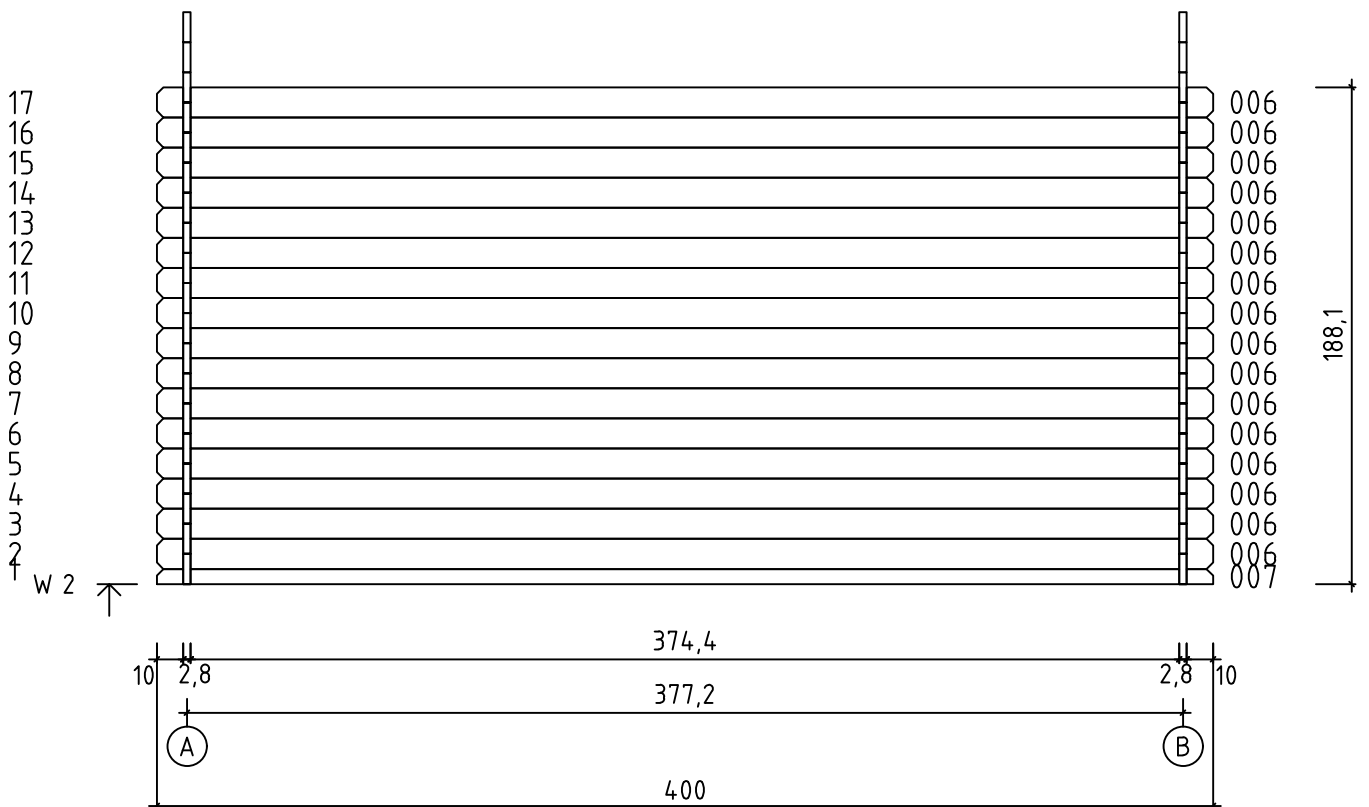

Art. Nr. 2836896

1/7

22/10/2023

Art.Nr. 2836896

Groundplan - Grundplan - Plan de masse - Planimetria - Plattegrond - Põhiplaan

Art.Nr. 2836896

Art.Nr. 2836896

Art.Nr. 2836896

Pos	19.12.2017	Piece list - Stückliste - Liste des pièces - Elementi - Stuklijst - Tükitalabel 14 94x1850 TUK.2.056.SVP.MMX28 SGA+28	1/2	Q	P (mm)	L (mm)
Glass size - Glasgröße - Taille de la vitre - Misura del vetro - Glas afmeting - Klaasi mõõt: 502x750 mm					 1418x1794 mm	
						
1	Upper door jamb - Türrahmen oben - Cadre de porte supérieur - Telaio superiore della porta - Bovendorpel - Ukse ülemine leng			1	66x100	1438
2	Left door jamb - Türrahmen links - Cadre de porte gauche - Telaio montante sinistro della porta - Linkerstijl deurframe - Ukse vasak leng			1	66x80	1850
3	Right door jamb - Türrahmen rechts - Cadre de porte droit - Telaio montante destro della porta - Rechterstijl deurframe - Ukse parem leng			1	66x80	1850
4	Doorstep - Swelle - Barre de seuil - Soglia della porta - Deurdorpel - Lävepakk			1	20x21	1418
5	Connection strip - Deckleiste - Baguette de battement - Profilo verticale della porta - Stulplijst - Kokkuvalltsiliist			1	13x32	1812
6	Georgian bars - Sprossen - Croisillons - La griglia georgiana - Raamverdeling - Petteliistud			2	15x25	784
7	Georgian bars - Sprossen - Croisillons - La griglia georgiana - Raamverdeling - Petteliistud			4	15x25	536

01

04

02

05

03

06