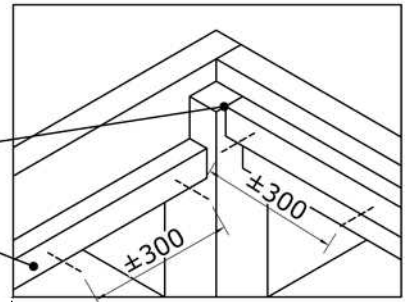

V211123 Outdoor Life Group Nederland Gouderak B.V.

E4

6.0x80

Bovenzijde gelijk met
bovenzijde staander

Onderzijde gelijk met
onderzijde ringbalk

Afmetingen zijn circa maten, (constructie)wijzigingen voorbehouden.

Les dimensions sont indicatives. Nous nous réservons le droit de toute modification concernant les produits.

V211123 Outdoor Life Group Nederland Gouderak B.V.