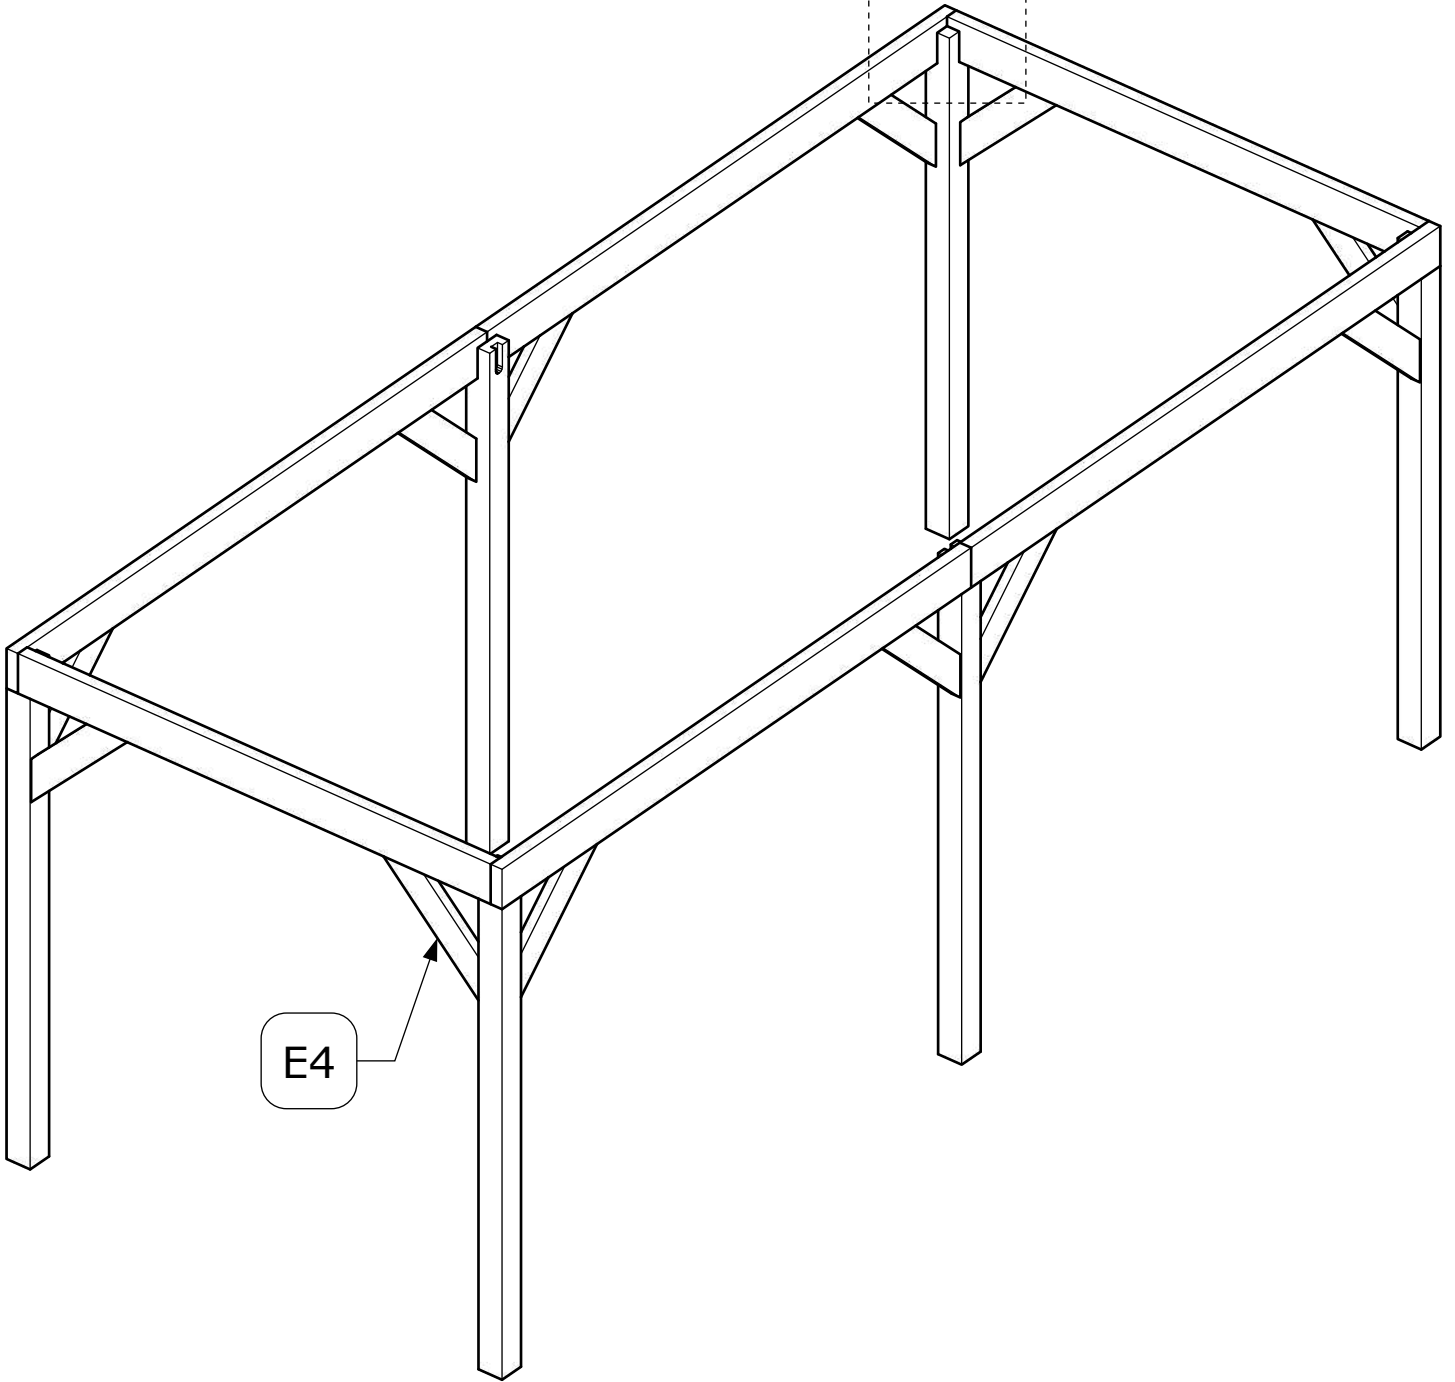

Palenplan

Vooraanzicht

Zijaanzicht

Afmetingen zijn circa maten, (constructie)wijzigingen voorbehouden.

Les dimensions sont indicatives. Nous nous réservons le droit de toute modification concernant les produits.

V211123 Outdoor Life Group Nederland Gouderak B.V.

E4

6.0x80

Bovenzijde gelijk met
bovenzijde staander

Onderzijde gelijk met
onderzijde ringbalk

Afmetingen zijn circa maten, (constructie)wijzigingen voorbehouden.