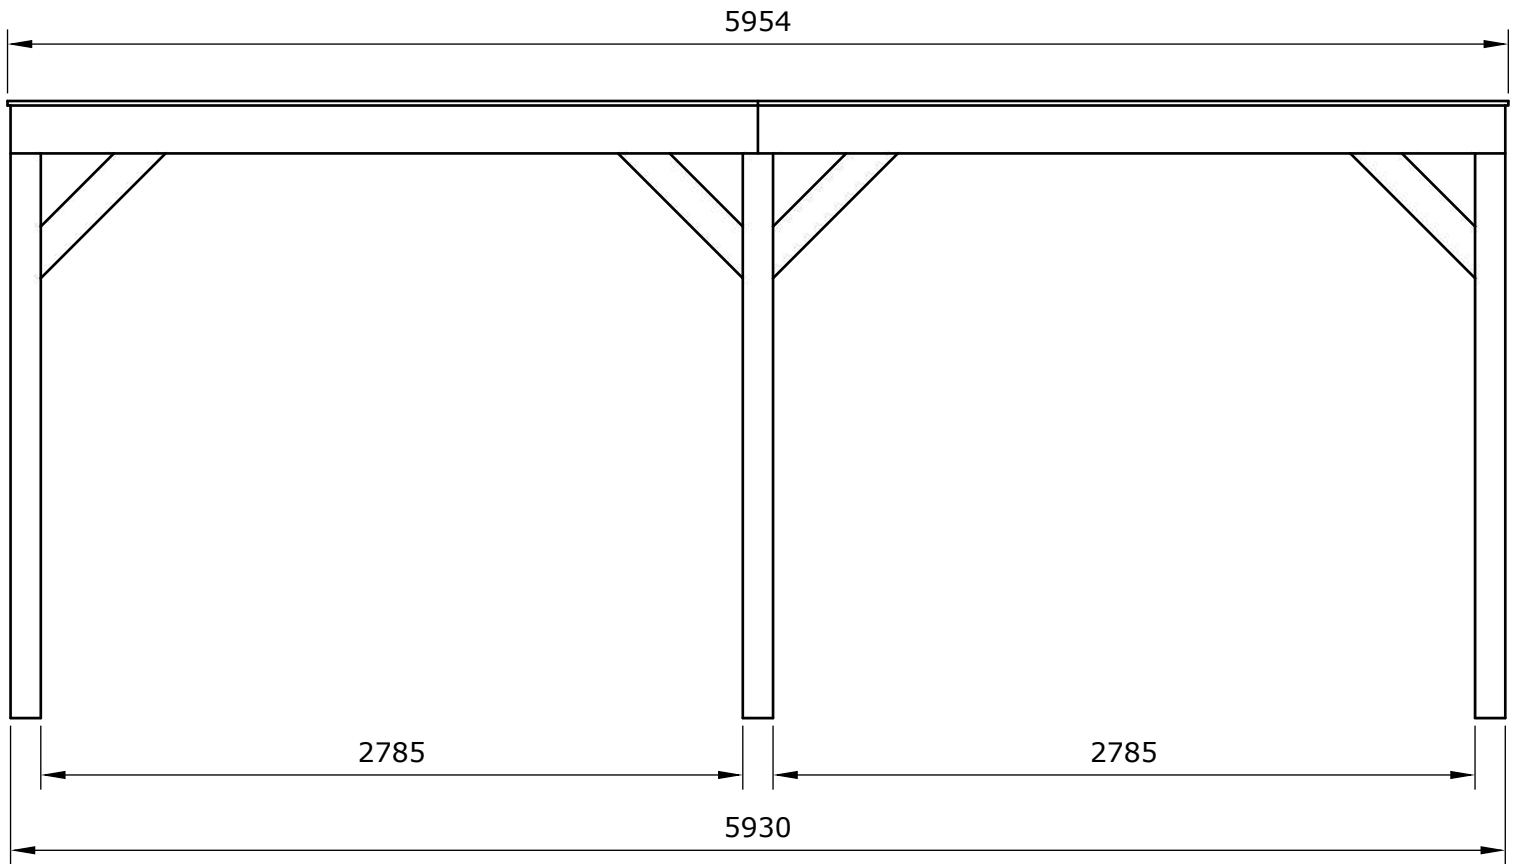

1060296 Douglas overkapping 600x250

(2x)

OLG module 300x250 - Stapellijst

E14 2x
Art. 1048729

E9 1x
Art. 1048726

E8 23x
Art. 1033221

E13 1x
Art. 1048733

E7 2x
Art. 1048734

E6 2x
Art. 1024030

E5 1x
Art. 1024029

E4 6x
Art. 1048732

E12 2x
Art. 1048740

E2 1x
Art. 1048737

E11 1x
Art. 1048745

E1 2x
Art. 1048744

Afmetingen zijn circa maten, (constructie)wijzigingen voorbehouden.
Les dimensions sont indicatives. Nous nous réservons le droit de toute modification concernant les produits.
V211123 Outdoor Life Group Nederland Gouderak B.V.

Palenplan

Vooraanzicht

Zijaanzicht

Afmetingen zijn circa maten, (constructie)wijzigingen voorbehouden.

Les dimensions sont indicatives. Nous nous réservons le droit de toute modification concernant les produits.

V211123 Outdoor Life Group Nederland Gouderak B.V.

E4

6.0x80

Bovenzijde gelijk met
bovenzijde staander

Onderzijde gelijk met
onderzijde ringbalk

Afmetingen zijn circa maten, (constructie)wijzigingen voorbehouden.