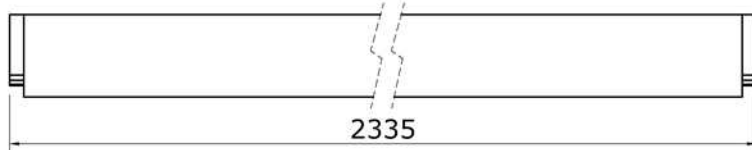

1060296 Douglas overkapping 600x250

(2x)

OLG module 300x250 - Stapellijst

E14 2x
Art. 1048729

E9 1x
Art. 1048726

E8 23x
Art. 1033221

E13 1x
Art. 1048733

E7 2x
Art. 1048734

E6 2x
Art. 1024030

E5 1x
Art. 1024029

E4 6x
Art. 1048732

E12 2x
Art. 1048740

E2 1x
Art. 1048737

E11 1x
Art. 1048745

E1 2x
Art. 1048744

Afmetingen zijn circa maten, (constructie)wijzigingen voorbehouden.
Les dimensions sont indicatives. Nous nous réservons le droit de toute modification concernant les produits.
V211123 Outdoor Life Group Nederland Gouderak B.V.

Palenplan

Vooraanzicht

Zijaanzicht

Afmetingen zijn circa maten, (constructie)wijzigingen voorbehouden.

Les dimensions sont indicatives. Nous nous réservons le droit de toute modification concernant les produits.

V211123 Outdoor Life Group Nederland Gouderak B.V.

E4

6.0x80

Bovenzijde gelijk met
bovenzijde staander

Onderzijde gelijk met
onderzijde ringbalk

Afmetingen zijn circa maten, (constructie)wijzigingen voorbehouden.