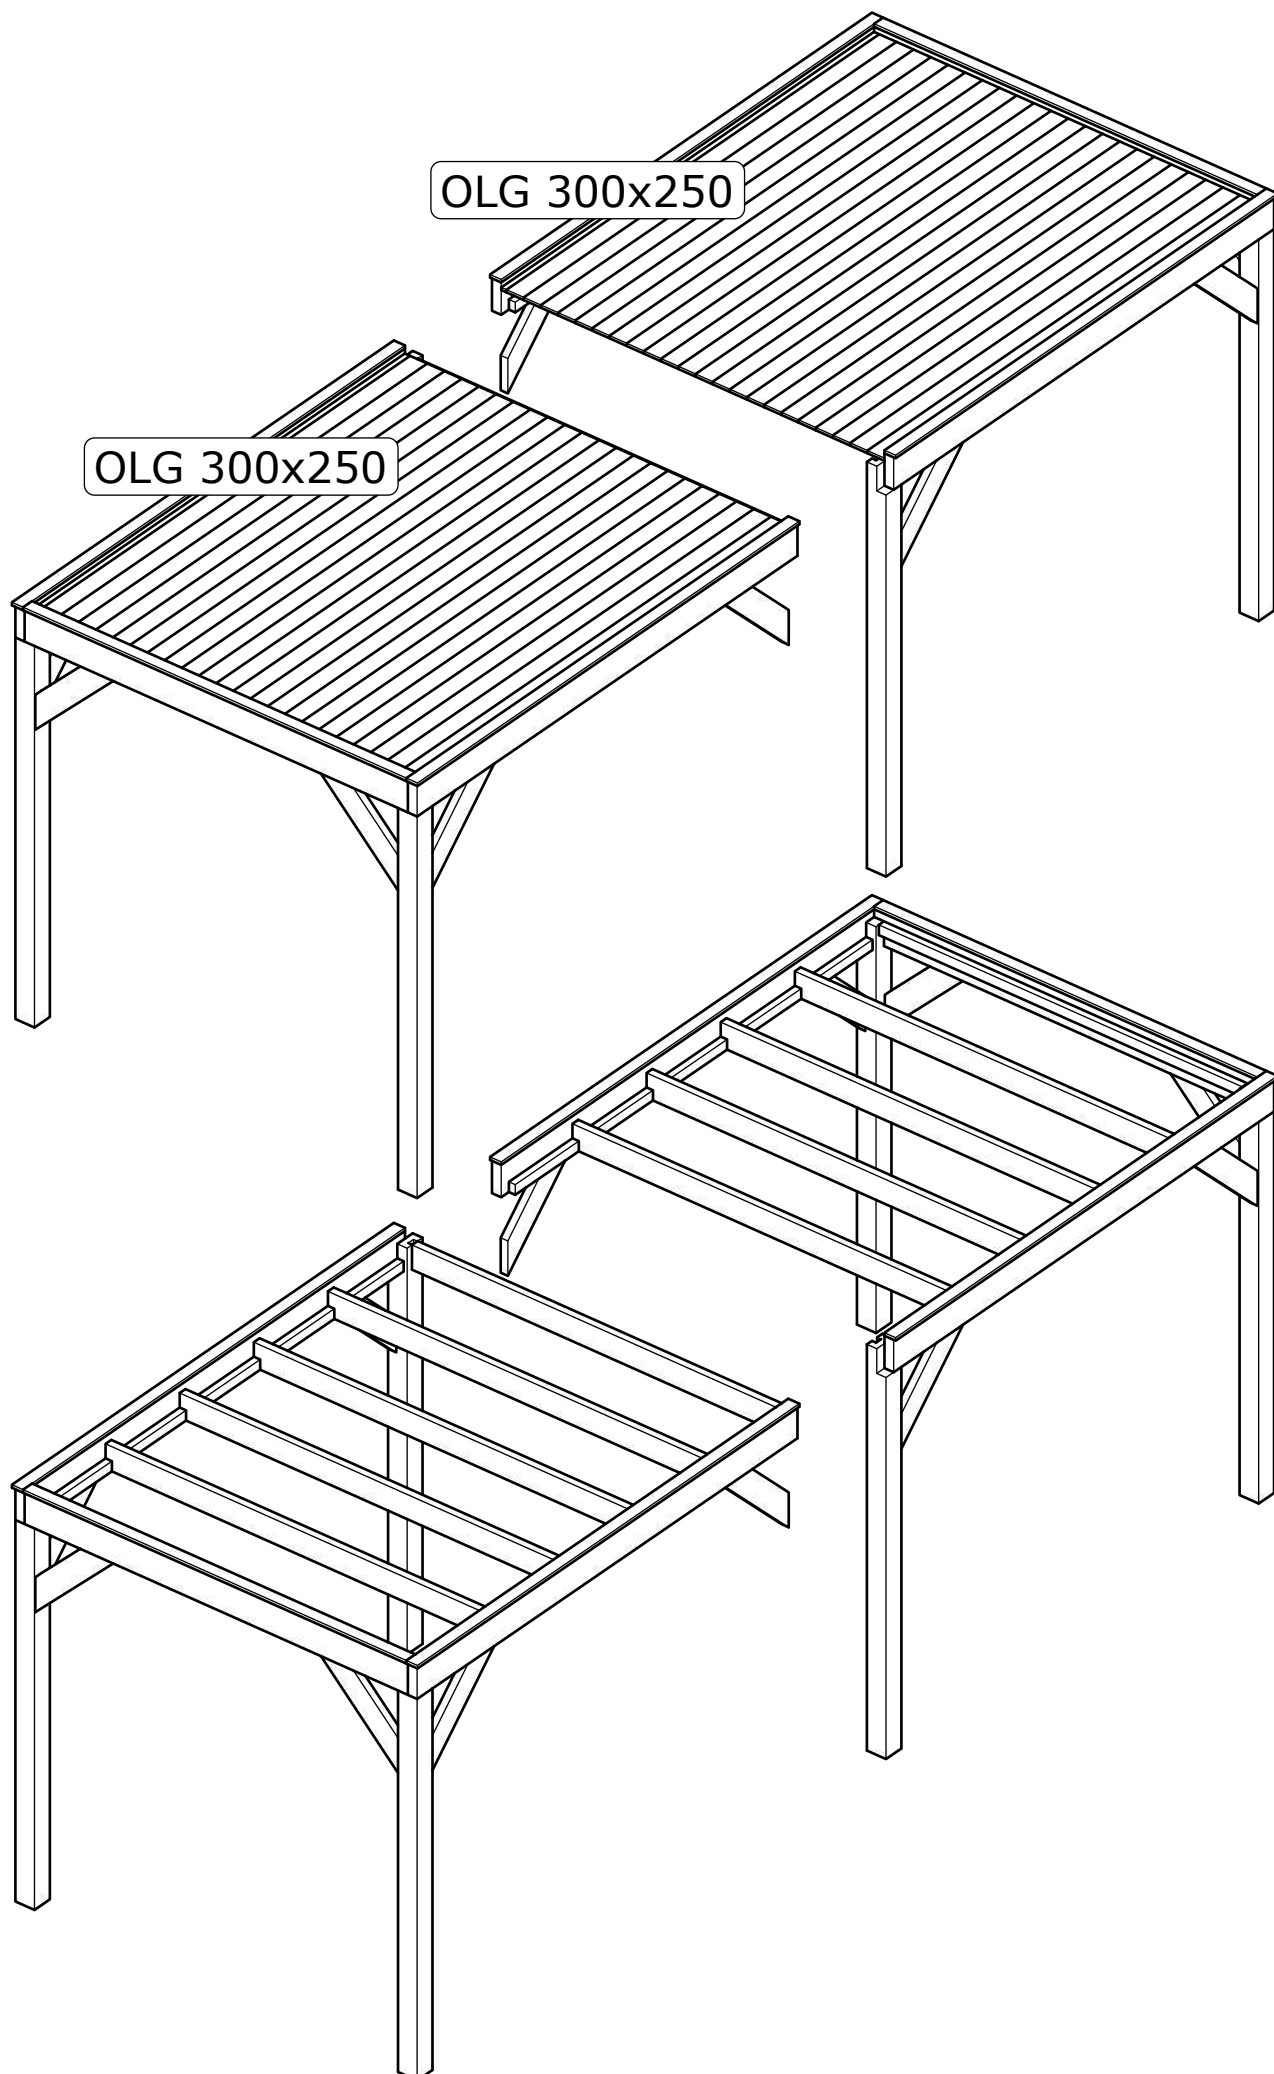

1060296 Douglas overkapping 600x250

(2x)

OLG module 300x250 - Stapellijst

E14 2x
Art. 1048729

E9 1x
Art. 1048726

E8 23x
Art. 1033221

E13 1x
Art. 1048733

E7 2x
Art. 1048734

E6 2x
Art. 1024030

E5 1x
Art. 1024029

E4 6x
Art. 1048732

E12 2x
Art. 1048740

E2 1x
Art. 1048737

E11 1x
Art. 1048745

E1 2x
Art. 1048744

Afmetingen zijn circa maten, (constructie)wijzigingen voorbehouden.
Les dimensions sont indicatives. Nous nous réservons le droit de toute modification concernant les produits.
V211123 Outdoor Life Group Nederland Gouderak B.V.

Palenplan

Vooraanzicht

Zijaanzicht

Afmetingen zijn circa maten, (constructie)wijzigingen voorbehouden.

Les dimensions sont indicatives. Nous nous réservons le droit de toute modification concernant les produits.

V211123 Outdoor Life Group Nederland Gouderak B.V.

E4

6.0x80

Bovenzijde gelijk met
bovenzijde staander

Onderzijde gelijk met
onderzijde ringbalk

Afmetingen zijn circa maten, (constructie)wijzigingen voorbehouden.