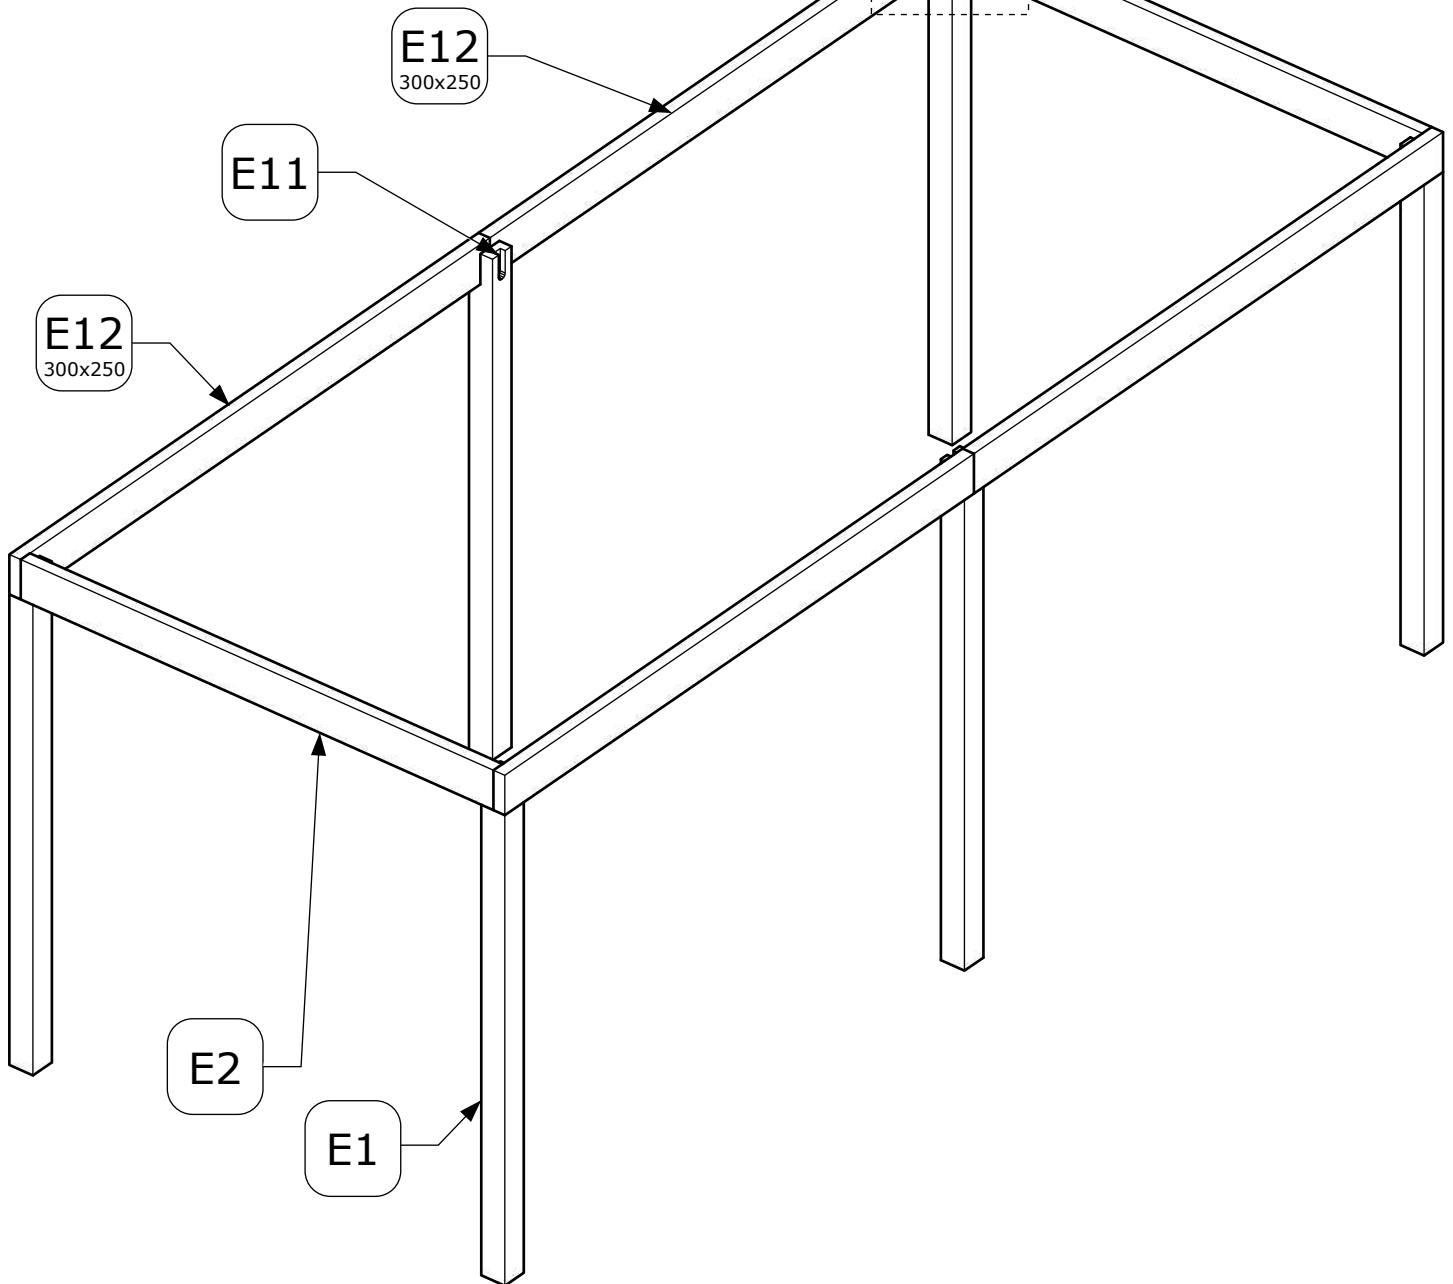

Palenplan

Vooraanzicht

Zijaanzicht

Afmetingen zijn circa maten, (constructie)wijzigingen voorbehouden.

Les dimensions sont indicatives. Nous nous réservons le droit de toute modification concernant les produits.

V211123 Outdoor Life Group Nederland Gouderak B.V.

E4

6.0x80

Bovenzijde gelijk met
bovenzijde staander

Onderzijde gelijk met
onderzijde ringbalk

Afmetingen zijn circa maten, (constructie)wijzigingen voorbehouden.