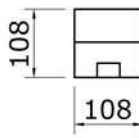

E6 2x
Art. 1024030

E5 1x
Art. 1024029

E4 6x
Art. 1048732

E12 2x
Art. 1048740

E2 1x
Art. 1048737

E11 1x
Art. 1048745

E1 2x
Art. 1048744

Afmetingen zijn circa maten, (constructie)wijzigingen voorbehouden.
Les dimensions sont indicatives. Nous nous réservons le droit de toute modification concernant les produits.
V211123 Outdoor Life Group Nederland Gouderak B.V.

Palenplan

Vooraanzicht

Zijaanzicht

Afmetingen zijn circa maten, (constructie)wijzigingen voorbehouden.

Les dimensions sont indicatives. Nous nous réservons le droit de toute modification concernant les produits.

V211123 Outdoor Life Group Nederland Gouderak B.V.

E4

6.0x80

Bovenzijde gelijk met
bovenzijde staander

Onderzijde gelijk met
onderzijde ringbalk

Afmetingen zijn circa maten, (constructie)wijzigingen voorbehouden.