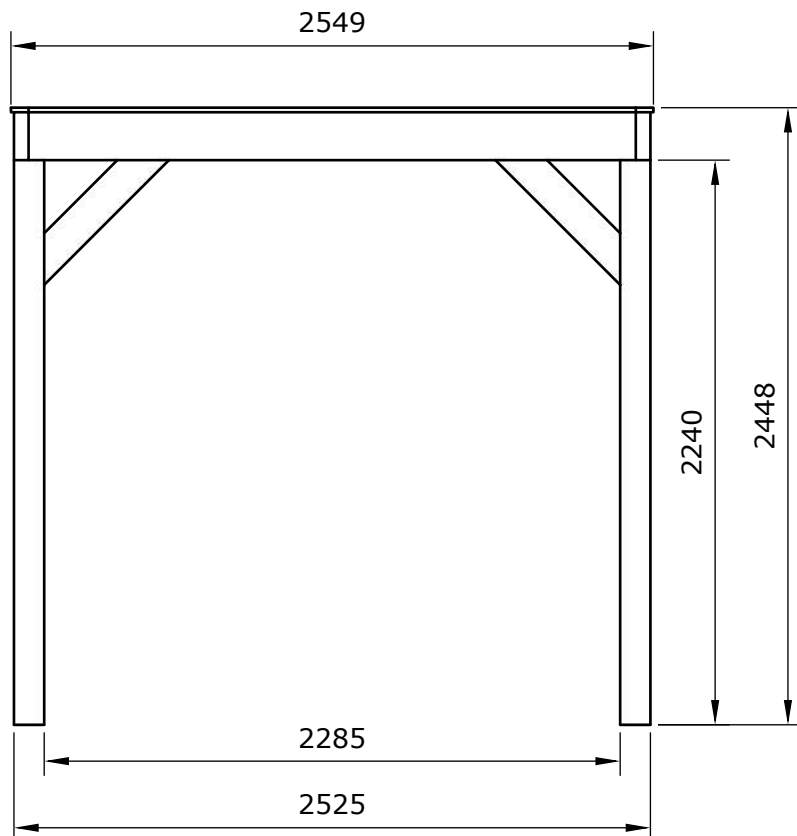

1060296 Douglas overkapping 600x250

(2x)

OLG module 300x250 - Stapellijst

E14 2x
Art. 1048729

E9 1x
Art. 1048726

E8 23x
Art. 1033221

E13 1x
Art. 1048733

E7 2x
Art. 1048734

E6 2x
Art. 1024030

E5 1x
Art. 1024029

E4 6x
Art. 1048732

E12 2x
Art. 1048740

E2 1x
Art. 1048737

E11 1x
Art. 1048745

E1 2x
Art. 1048744

Afmetingen zijn circa maten, (constructie)wijzigingen voorbehouden.
Les dimensions sont indicatives. Nous nous réservons le droit de toute modification concernant les produits.
V211123 Outdoor Life Group Nederland Gouderak B.V.

Palenplan

Vooraanzicht

Zijaanzicht

Afmetingen zijn circa maten, (constructie)wijzigingen voorbehouden.

Les dimensions sont indicatives. Nous nous réservons le droit de toute modification concernant les produits.

V211123 Outdoor Life Group Nederland Gouderak B.V.

E4

6.0x80

Bovenzijde gelijk met
bovenzijde staander

Onderzijde gelijk met
onderzijde ringbalk

Afmetingen zijn circa maten, (constructie)wijzigingen voorbehouden.