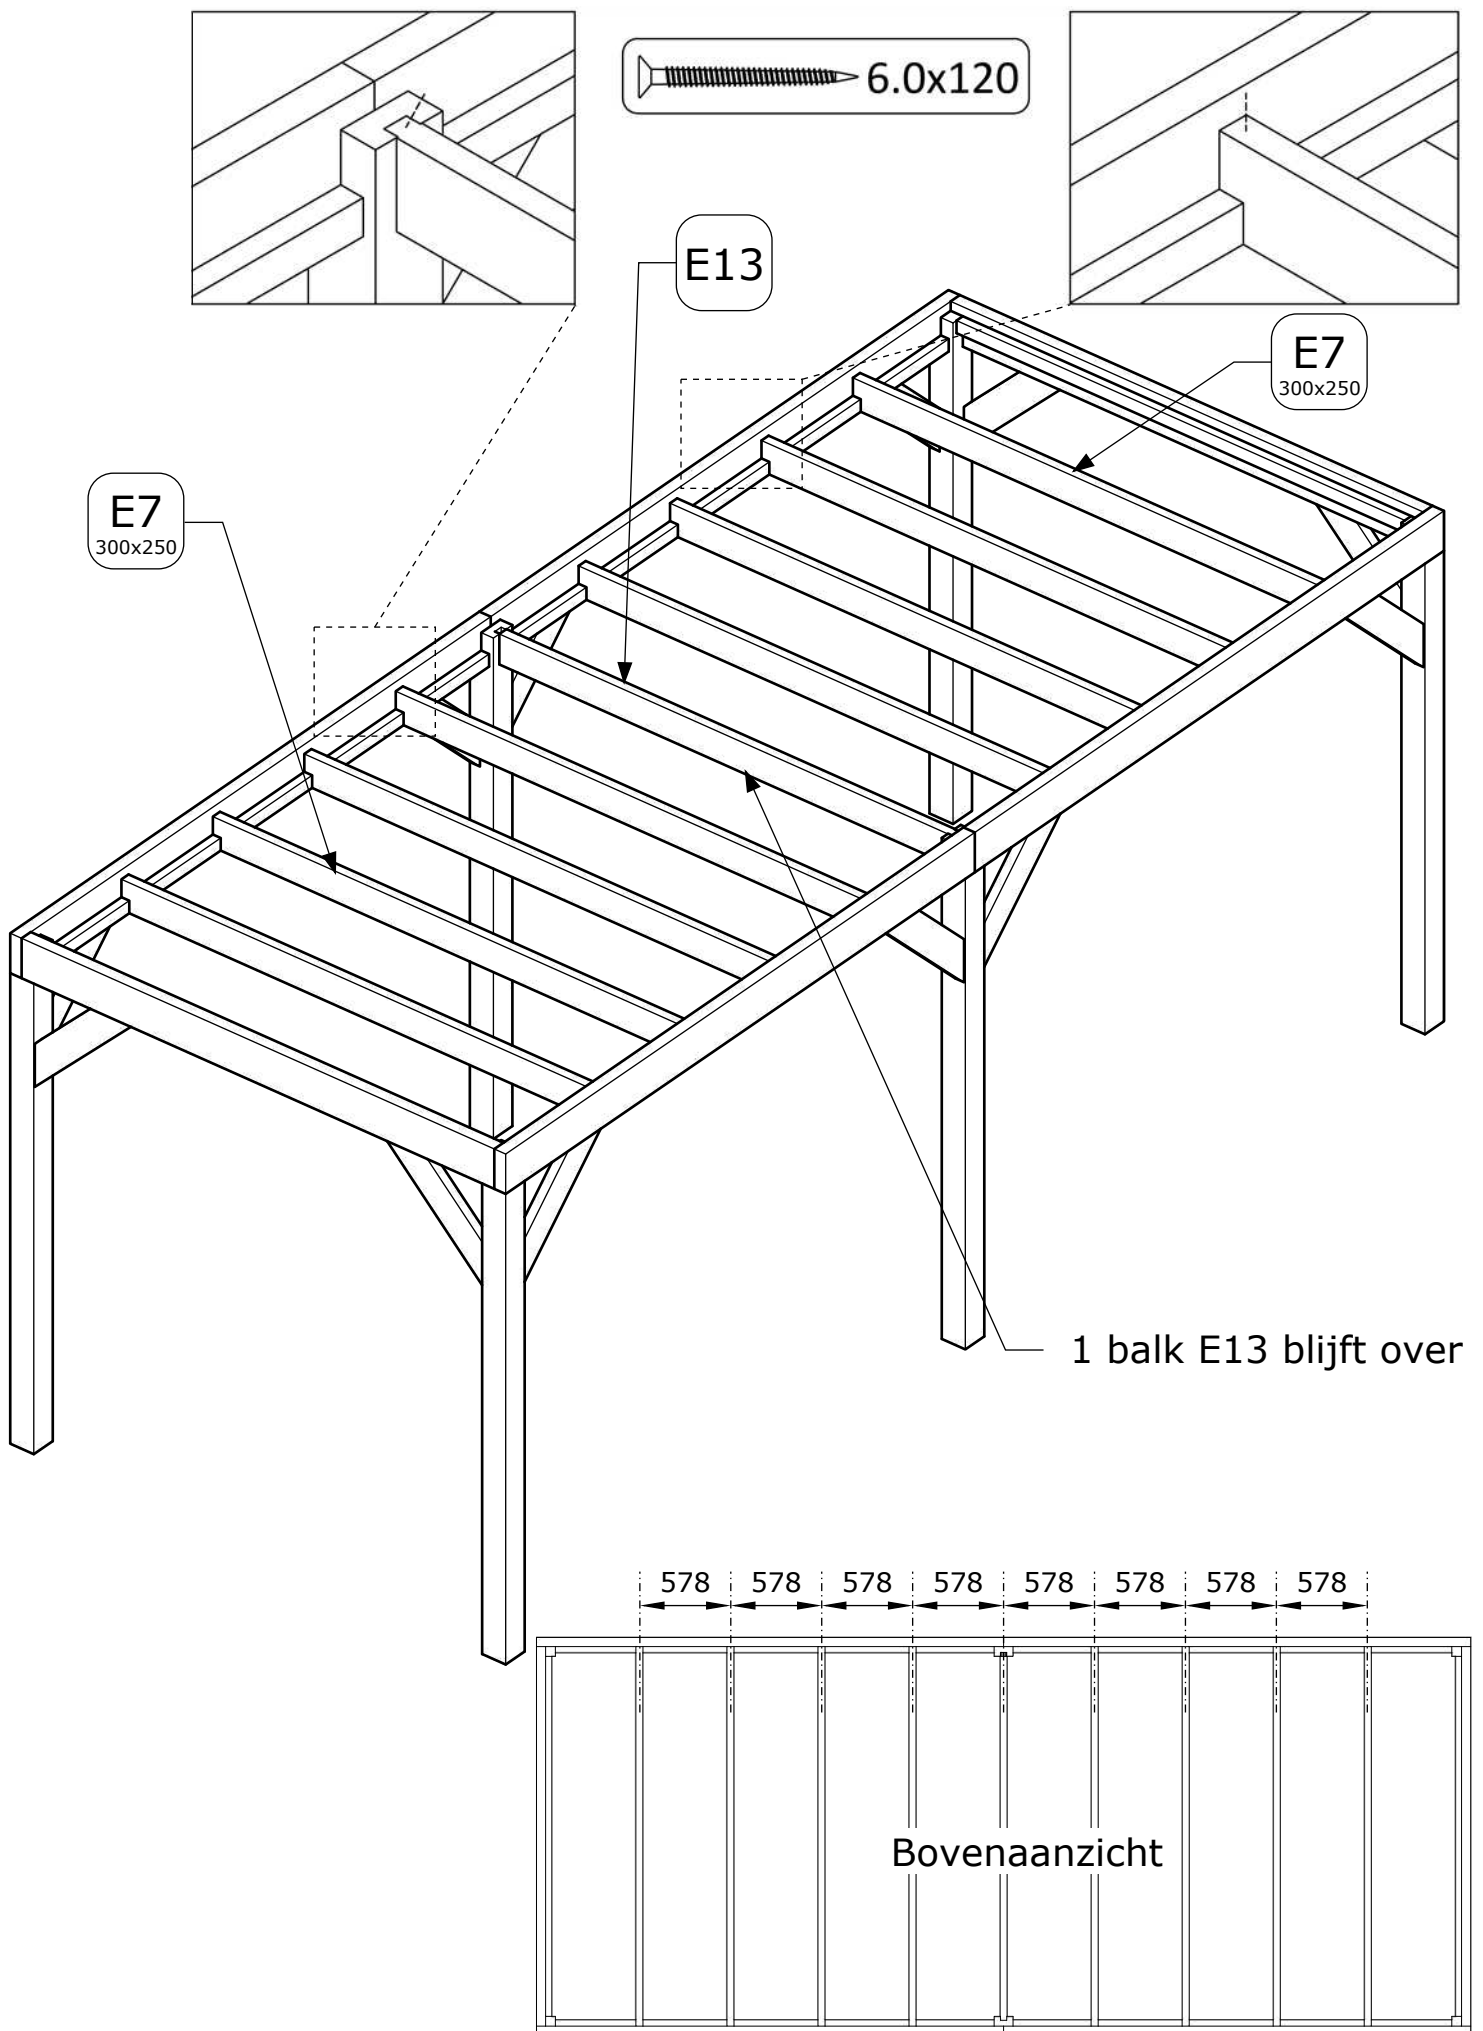

V211123 Outdoor Life Group Nederland Gouderak B.V.

E4

6.0x80

Bovenzijde gelijk met
bovenzijde staander

Onderzijde gelijk met
onderzijde ringbalk

Afmetingen zijn circa maten, (constructie)wijzigingen voorbehouden.