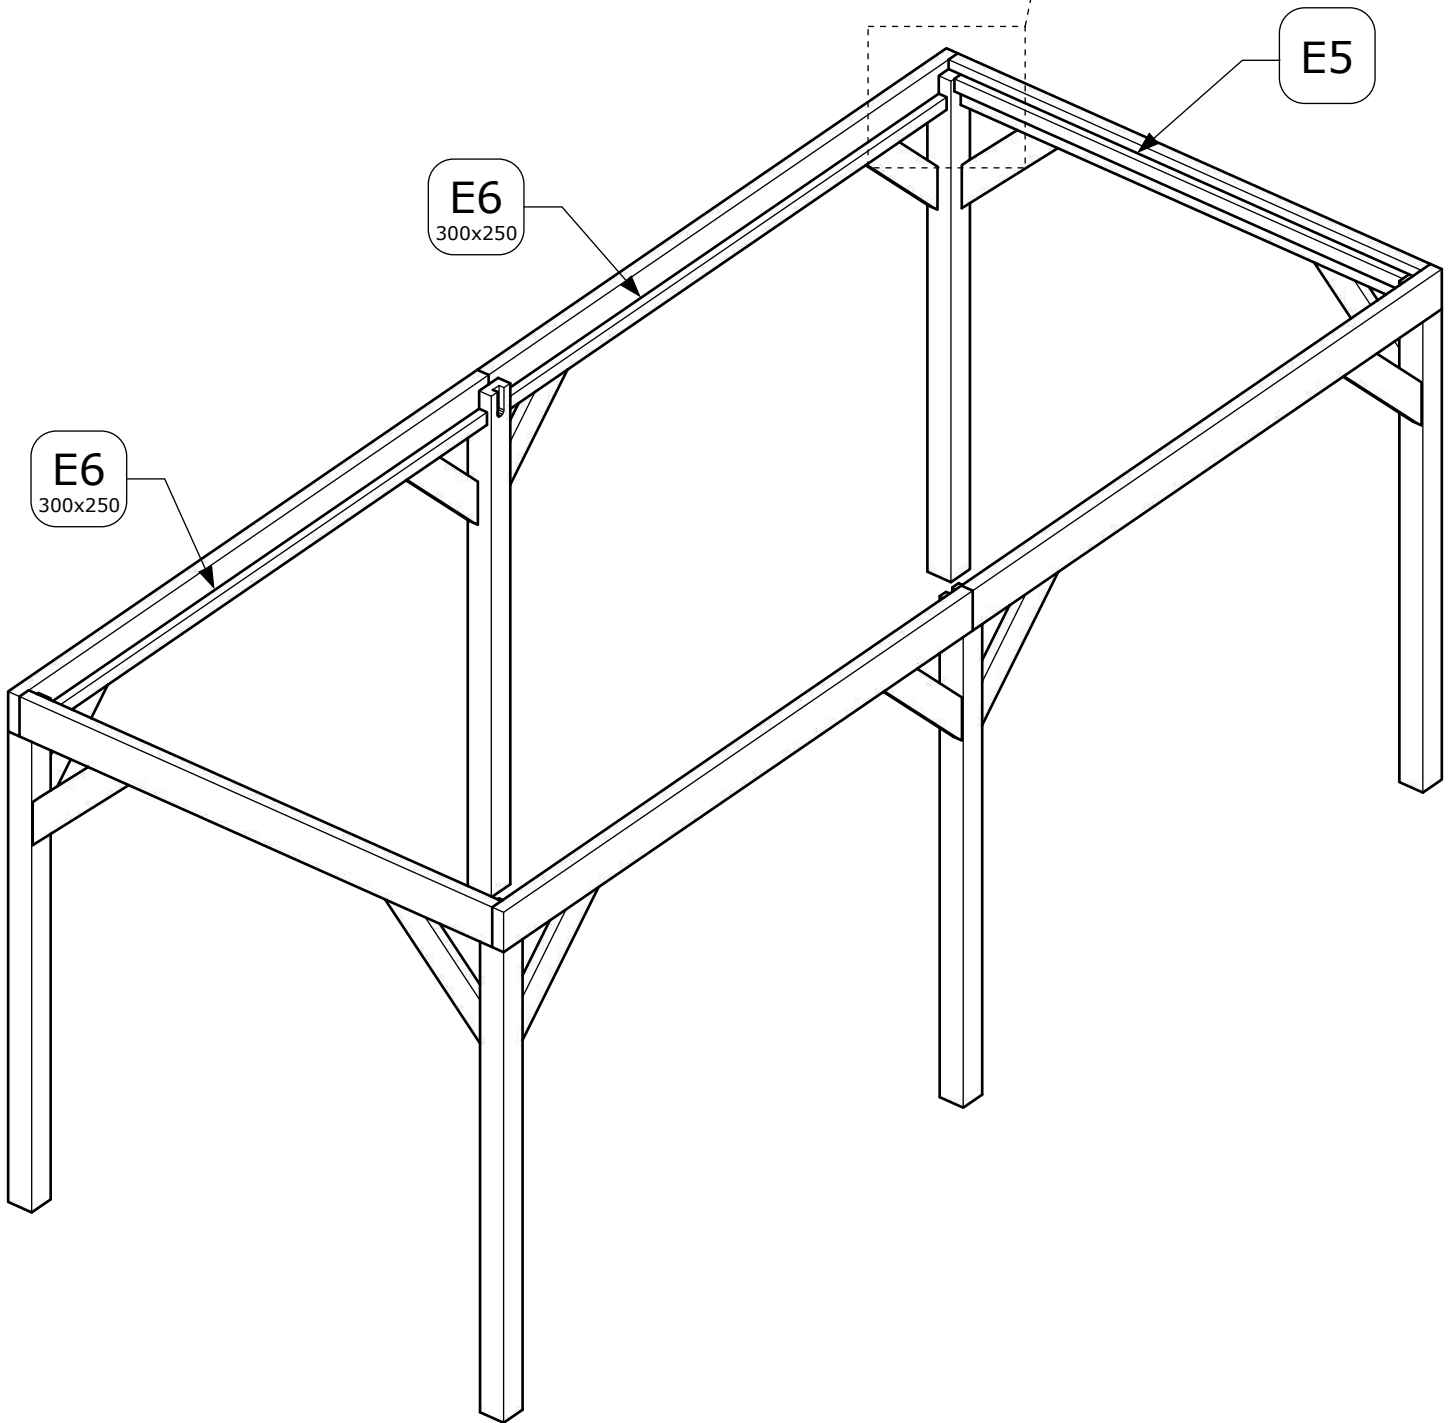

V211123 Outdoor Life Group Nederland Gouderak B.V.

E4

6.0x80

Bovenzijde gelijk met
bovenzijde staander

Onderzijde gelijk met
onderzijde ringbalk

Afmetingen zijn circa maten, (constructie)wijzigingen voorbehouden.