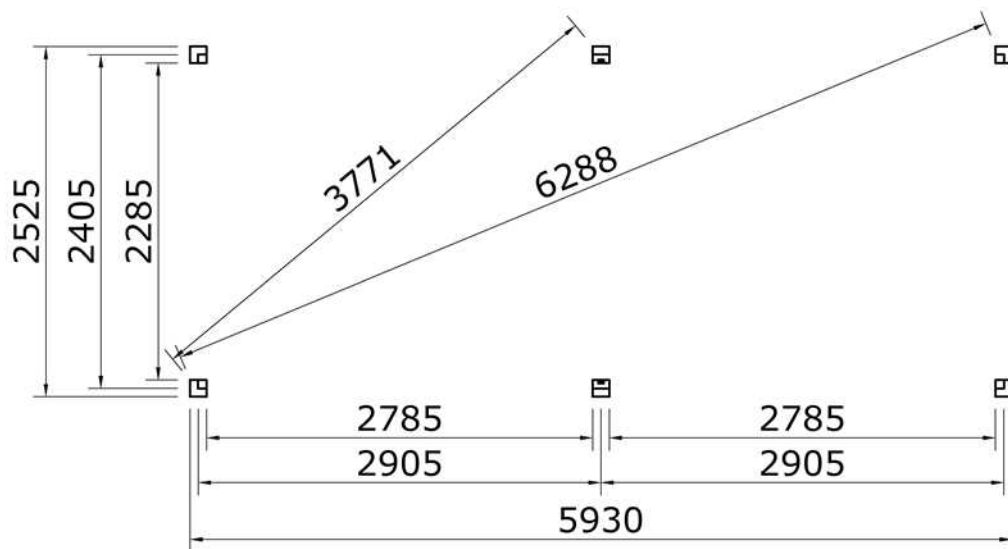

1060296 Douglas overkapping 600x250

(2x)

OLG module 300x250 - Stapellijst

E14 2x
Art. 1048729

E9 1x
Art. 1048726

E8 23x
Art. 1033221

E13 1x
Art. 1048733

E7 2x
Art. 1048734

E6 2x
Art. 1024030

E5 1x
Art. 1024029

E4 6x
Art. 1048732

E12 2x
Art. 1048740

E2 1x
Art. 1048737

E11 1x
Art. 1048745

E1 2x
Art. 1048744

Afmetingen zijn circa maten, (constructie)wijzigingen voorbehouden.
Les dimensions sont indicatives. Nous nous réservons le droit de toute modification concernant les produits.
V211123 Outdoor Life Group Nederland Gouderak B.V.

Palenplan

Vooraanzicht

Zijaanzicht

Afmetingen zijn circa maten, (constructie)wijzigingen voorbehouden.

Les dimensions sont indicatives. Nous nous réservons le droit de toute modification concernant les produits.

V211123 Outdoor Life Group Nederland Gouderak B.V.

E4

6.0x80

Bovenzijde gelijk met
bovenzijde staander

Onderzijde gelijk met
onderzijde ringbalk

Afmetingen zijn circa maten, (constructie)wijzigingen voorbehouden.