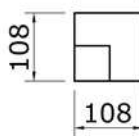

E6 2x
Art. 1024030

E5 1x
Art. 1024029

E4 6x
Art. 1048732

E12 2x
Art. 1048740

E2 1x
Art. 1048737

E11 1x
Art. 1048745

E1 2x
Art. 1048744

Afmetingen zijn circa maten, (constructie)wijzigingen voorbehouden.
Les dimensions sont indicatives. Nous nous réservons le droit de toute modification concernant les produits.
V211123 Outdoor Life Group Nederland Gouderak B.V.

Palenplan

Vooraanzicht

Zijaanzicht

Afmetingen zijn circa maten, (constructie)wijzigingen voorbehouden.

Les dimensions sont indicatives. Nous nous réservons le droit de toute modification concernant les produits.

V211123 Outdoor Life Group Nederland Gouderak B.V.

E4

6.0x80

Bovenzijde gelijk met
bovenzijde staander

Onderzijde gelijk met
onderzijde ringbalk

Afmetingen zijn circa maten, (constructie)wijzigingen voorbehouden.