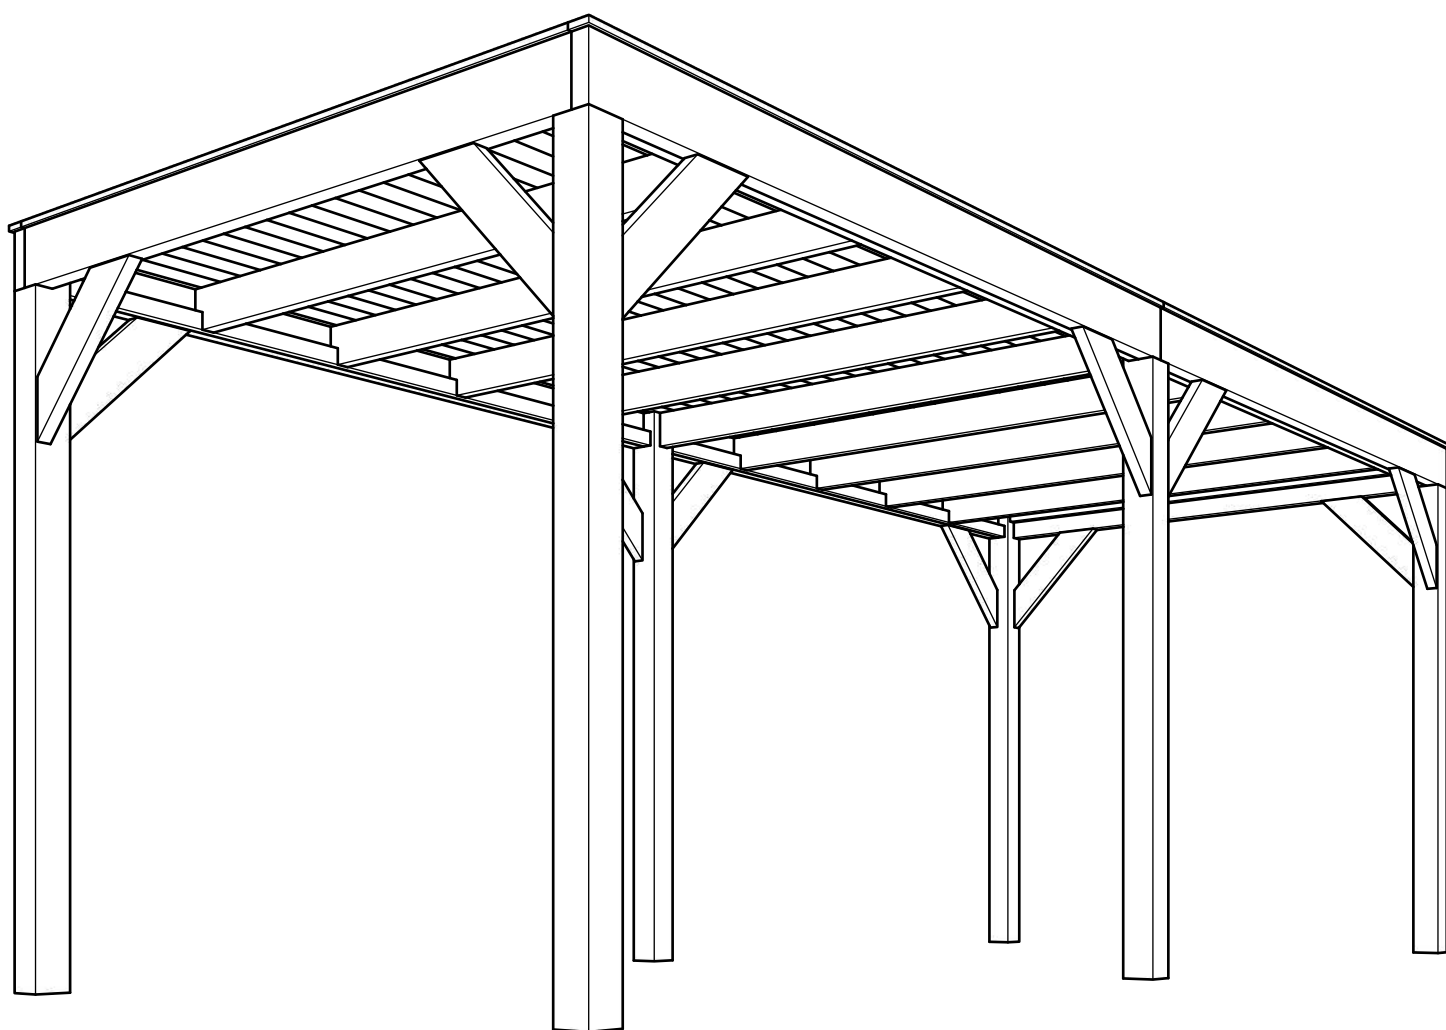

1060296 Douglas overkapping 600x250

(2x)

OLG module 300x250 - Stapellijst

E14 2x
Art. 1048729

E9 1x
Art. 1048726

E8 23x
Art. 1033221

E13 1x
Art. 1048733

E7 2x
Art. 1048734

E6 2x
Art. 1024030

E5 1x
Art. 1024029

E4 6x
Art. 1048732

E12 2x
Art. 1048740

E2 1x
Art. 1048737

E11 1x
Art. 1048745

E1 2x
Art. 1048744

Afmetingen zijn circa maten, (constructie)wijzigingen voorbehouden.
Les dimensions sont indicatives. Nous nous réservons le droit de toute modification concernant les produits.
V211123 Outdoor Life Group Nederland Gouderak B.V.

V211123 Outdoor Life Group Nederland Gouderak B.V.

E4

6.0x80

Bovenzijde gelijk met
bovenzijde staander

Onderzijde gelijk met
onderzijde ringbalk

Afmetingen zijn circa maten, (constructie)wijzigingen voorbehouden.