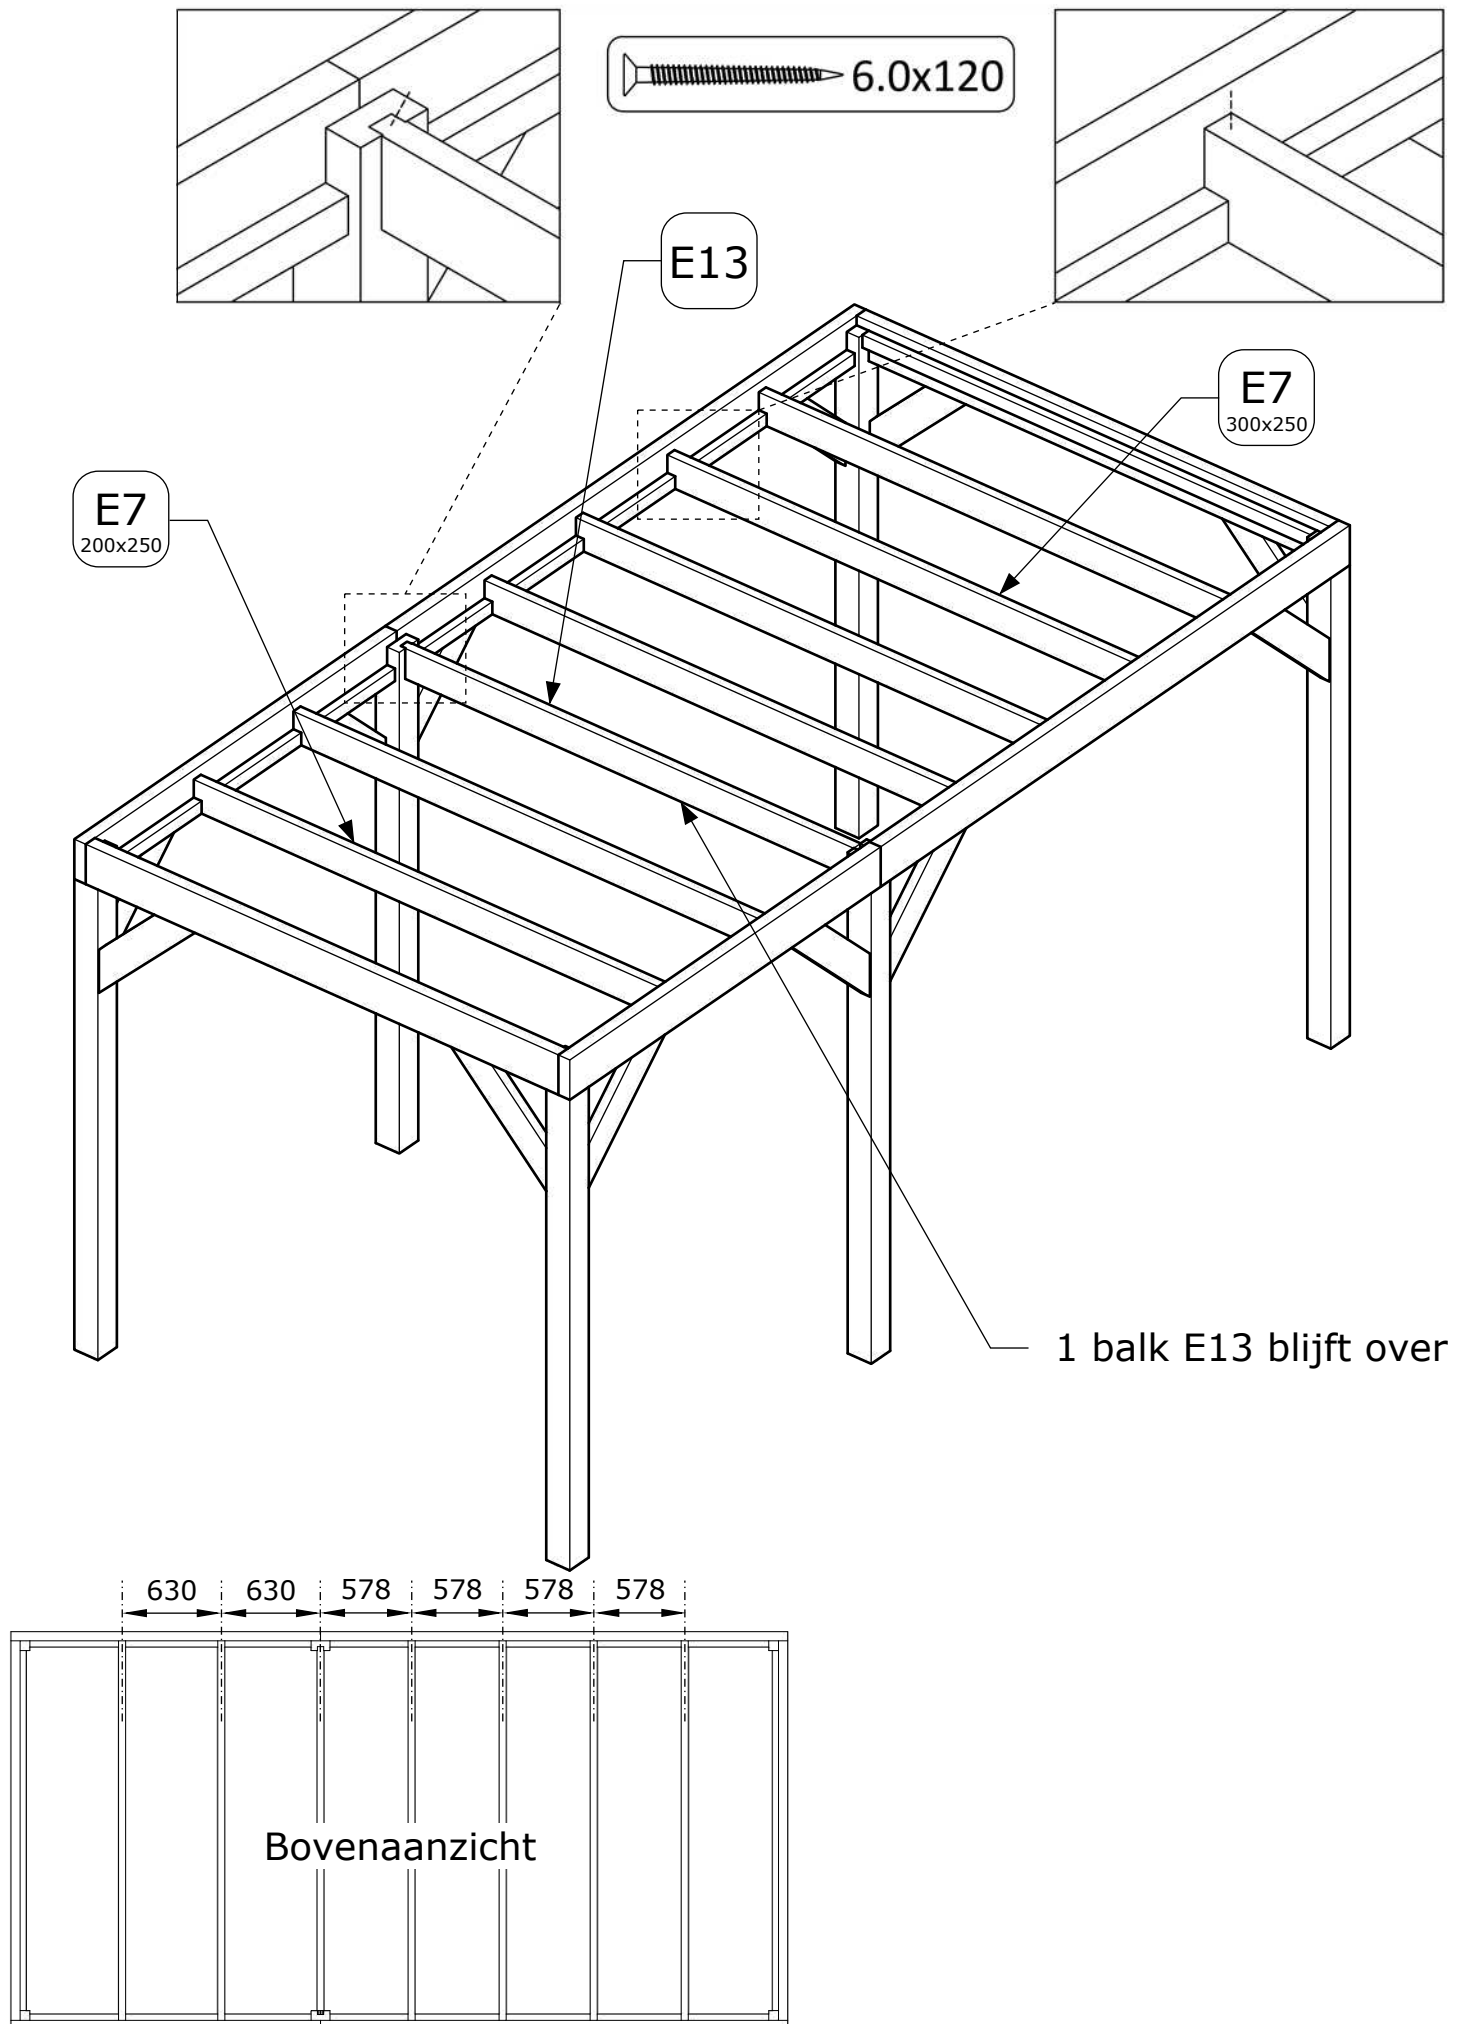

Palenplan

Vooraanzicht

Zijaanzicht

6.0x100

E12
300x250

E11

E12
200x250

E2

E1

E4

6.0x80

Bovenzijde gelijk met
bovenzijde staander

Onderzijde gelijk met
onderzijde ringbalk

E5

E6
300x250

E6
200x250

Afmetingen zijn circa maten, (constructie)wijzigingen voorbehouden.
 Les dimensions sont indicatives. Nous nous réservons le droit de toute modification concernant les produits.
 V211123 Outdoor Life Group Nederland Gouderak B.V.