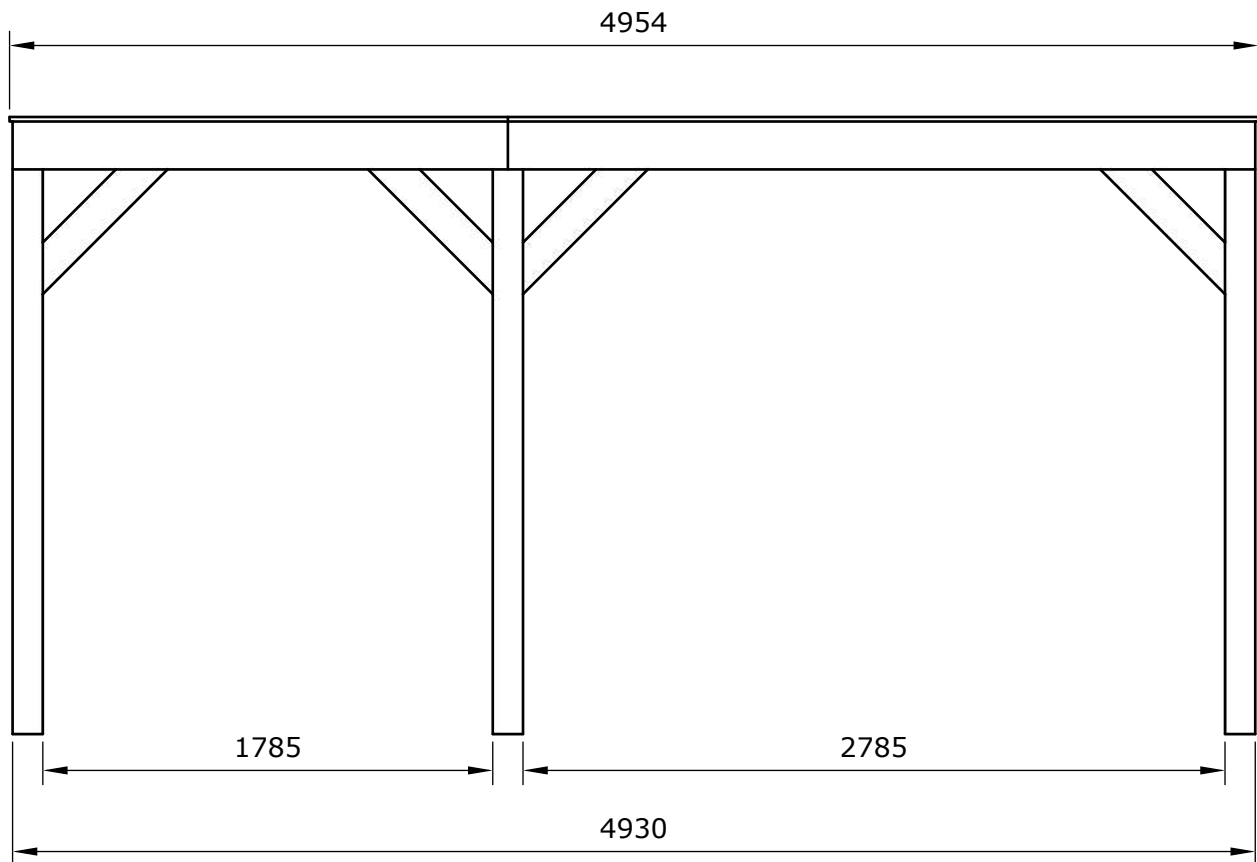

E5 1x
Art. 1024029

E4 6x
Art. 1048732

E12 2x
Art. 1048740

E2 1x
Art. 1048737

E11 1x
Art. 1048745

E1 2x
Art. 1048744

Afmetingen zijn circa maten, (constructie)wijzigingen voorbehouden.

Les dimensions sont indicatives. Nous nous réservons le droit de toute modification concernant les produits.

V211123 Outdoor Life Group Nederland Gouderak B.V.

Afmetingen zijn circa maten, (constructie)wijzigingen voorbehouden.
Les dimensions sont indicatives. Nous nous réservons le droit de toute modification concernant les produits.
V211123 Outdoor Life Group Nederland Gouderak B.V.

Palenplan

Vooraanzicht

Zijaanzicht

6.0x100

E12
300x250

E11

E12
200x250

E2

E1

E4

6.0x80

Bovenzijde gelijk met
bovenzijde staander

Onderzijde gelijk met
onderzijde ringbalk

E5

E6
300x250

E6
200x250