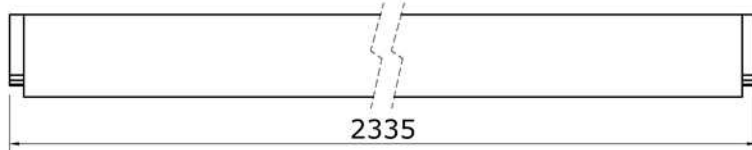

1060292
Douglas overkapping
500x250 a sym (200+300)

OLG module 200x250 - Stapellijst

Afmetingen zijn circa maten, (constructie)wijzigingen voorbehouden.

Les dimensions sont indicatives. Nous nous réservons le droit de toute modification concernant les produits.

V211123 Outdoor Life Group Nederland Gouderak B.V.

OLG module 300x250 - Stapellijst

E14 2x
Art. 1048729

E9 1x
Art. 1048726

E8 23x
Art. 1033221

E13 1x
Art. 1048733

E7 2x
Art. 1048734

E6 2x
Art. 1024030

E5 1x
Art. 1024029

E4 6x
Art. 1048732

E12 2x
Art. 1048740

E2 1x
Art. 1048737

E11 1x
Art. 1048745

E1 2x
Art. 1048744

Afmetingen zijn circa maten, (constructie)wijzigingen voorbehouden.

Les dimensions sont indicatives. Nous nous réservons le droit de toute modification concernant les produits.