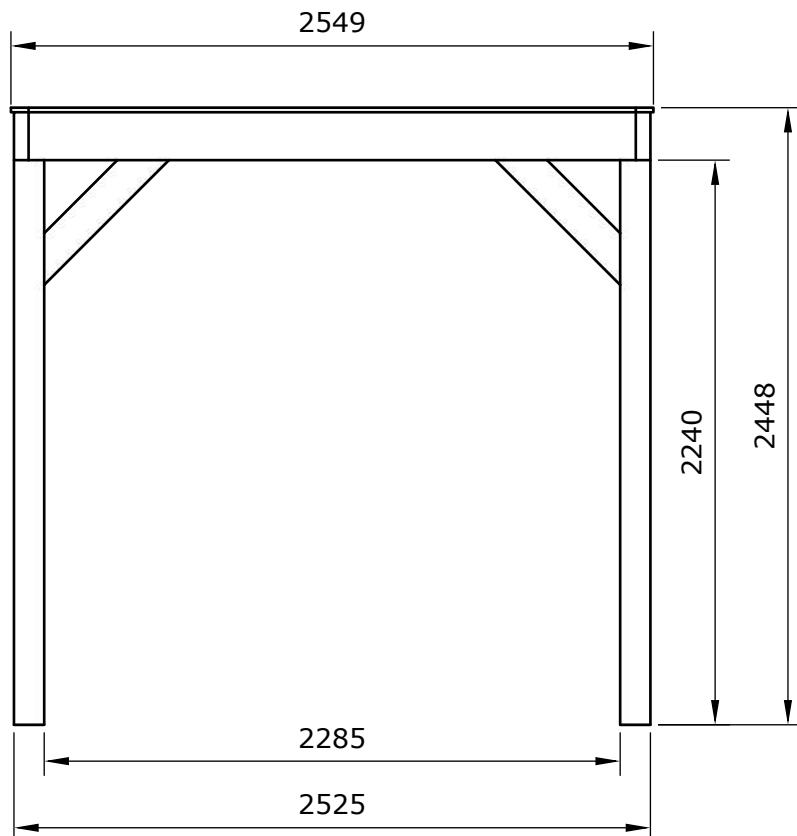

E5 1x
Art. 1024029

E4 6x
Art. 1048732

E12 2x
Art. 1048740

E2 1x
Art. 1048737

E11 1x
Art. 1048745

E1 2x
Art. 1048744

Afmetingen zijn circa maten, (constructie)wijzigingen voorbehouden.

Les dimensions sont indicatives. Nous nous réservons le droit de toute modification concernant les produits.

V211123 Outdoor Life Group Nederland Gouderak B.V.

Afmetingen zijn circa maten, (constructie)wijzigingen voorbehouden.
Les dimensions sont indicatives. Nous nous réservons le droit de toute modification concernant les produits.
V211123 Outdoor Life Group Nederland Gouderak B.V.

Palenplan

Vooraanzicht

Zijaanzicht

6.0x100

E12
300x250

E11

E12
200x250

E2

E1

E4

6.0x80

Bovenzijde gelijk met
bovenzijde staander

Onderzijde gelijk met
onderzijde ringbalk

E5

E6
300x250

E6
200x250