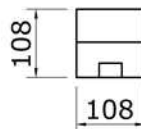

1060292
Douglas overkapping
500x250 a sym (200+300)

OLG module 200x250 - Stapellijst

Afmetingen zijn circa maten, (constructie)wijzigingen voorbehouden.

Les dimensions sont indicatives. Nous nous réservons le droit de toute modification concernant les produits.

E5 1x
Art. 1024029

E4 6x
Art. 1048732

E12 2x
Art. 1048740

E2 1x
Art. 1048737

E11 1x
Art. 1048745

E1 2x
Art. 1048744

Afmetingen zijn circa maten, (constructie)wijzigingen voorbehouden.

Les dimensions sont indicatives. Nous nous réservons le droit de toute modification concernant les produits.

V211123 Outdoor Life Group Nederland Gouderak B.V.

Afmetingen zijn circa maten, (constructie)wijzigingen voorbehouden.
Les dimensions sont indicatives. Nous nous réservons le droit de toute modification concernant les produits.
V211123 Outdoor Life Group Nederland Gouderak B.V.

Palenplan

Vooraanzicht

Zijaanzicht

6.0x100

E12
300x250

E11

E12
200x250

E2