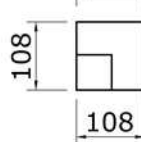

1060292
Douglas overkapping
500x250 a sym (200+300)

OLG module 200x250 - Stapellijst

Afmetingen zijn circa maten, (constructie)wijzigingen voorbehouden.

Les dimensions sont indicatives. Nous nous réservons le droit de toute modification concernant les produits.

E5 1x
Art. 1024029

E4 6x
Art. 1048732

E12 2x
Art. 1048740

E2 1x
Art. 1048737

E11 1x
Art. 1048745

E1 2x
Art. 1048744

Afmetingen zijn circa maten, (constructie)wijzigingen voorbehouden.

Les dimensions sont indicatives. Nous nous réservons le droit de toute modification concernant les produits.

V211123 Outdoor Life Group Nederland Gouderak B.V.

Afmetingen zijn circa maten, (constructie)wijzigingen voorbehouden.
Les dimensions sont indicatives. Nous nous réservons le droit de toute modification concernant les produits.
V211123 Outdoor Life Group Nederland Gouderak B.V.

Palenplan

Vooraanzicht

Zijaanzicht

6.0x100

E12
300x250

E11

E12
200x250

E2