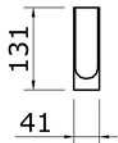

E13 1x
Art. 1048733