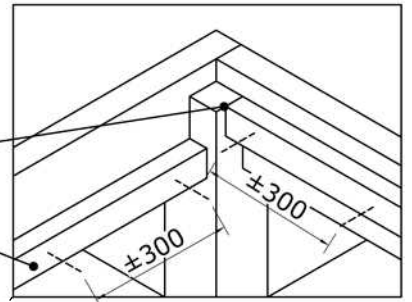

E1

E4

6.0x80

Bovenzijde gelijk met
bovenzijde staander

Onderzijde gelijk met
onderzijde ringbalk

E5

E6
300x250

E6
200x250

Afmetingen zijn circa maten, (constructie)wijzigingen voorbehouden.
 Les dimensions sont indicatives. Nous nous réservons le droit de toute modification concernant les produits.
 V211123 Outdoor Life Group Nederland Gouderak B.V.