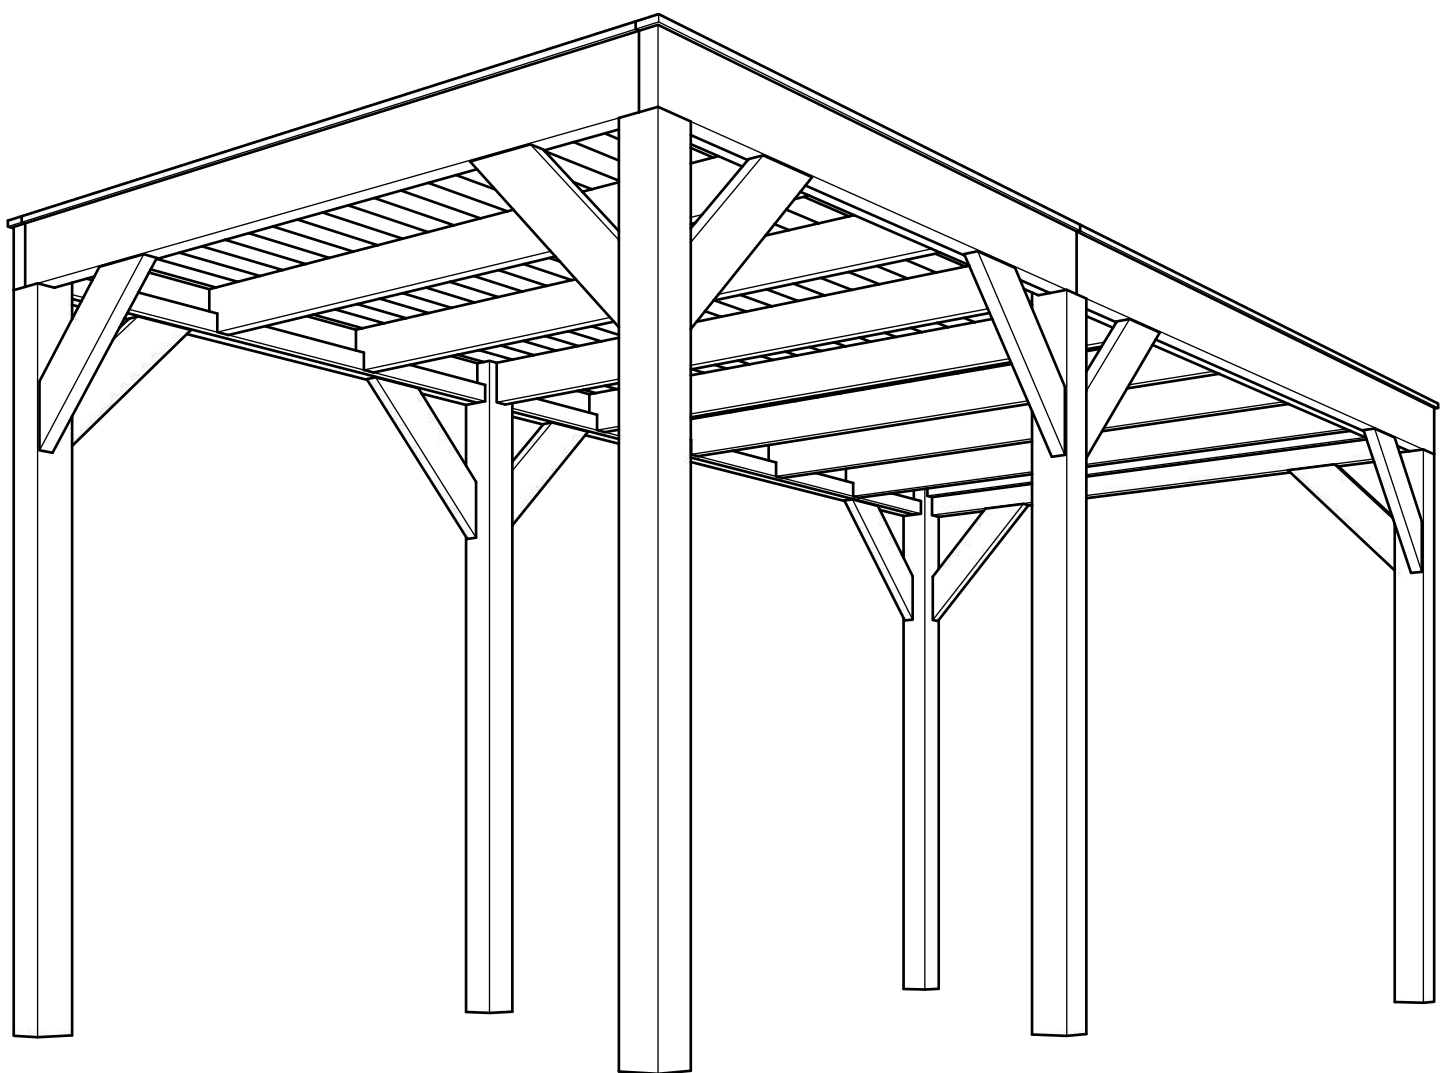

1060292
Douglas overkapping
500x250 a sym (200+300)

OLG module 200x250 - Stapellijst

Afmetingen zijn circa maten, (constructie)wijzigingen voorbehouden.

Les dimensions sont indicatives. Nous nous réservons le droit de toute modification concernant les produits.