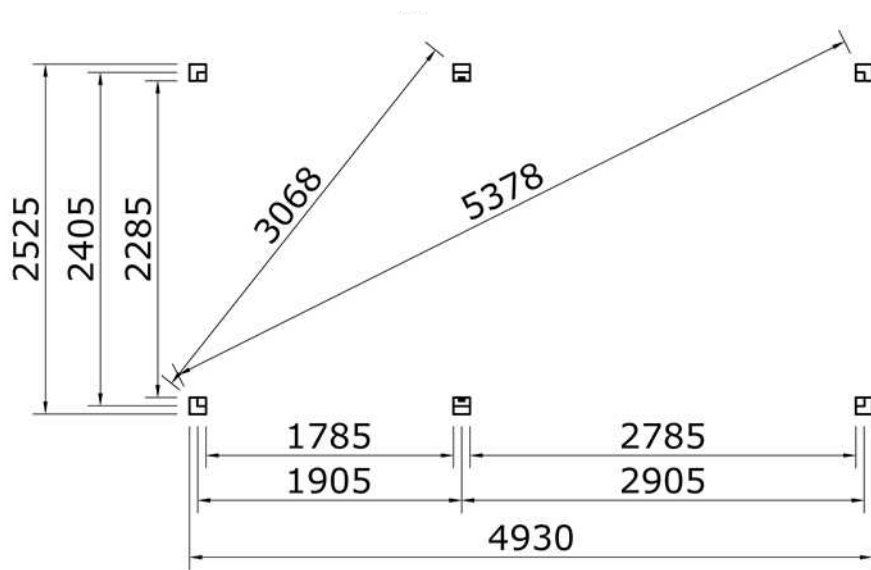

1060292
Douglas overkapping
500x250 a sym (200+300)

OLG module 200x250 - Stapellijst

Afmetingen zijn circa maten, (constructie)wijzigingen voorbehouden.

Les dimensions sont indicatives. Nous nous réservons le droit de toute modification concernant les produits.

E5 1x
Art. 1024029

E4 6x
Art. 1048732

E12 2x
Art. 1048740

E2 1x
Art. 1048737

E11 1x
Art. 1048745

E1 2x
Art. 1048744

Afmetingen zijn circa maten, (constructie)wijzigingen voorbehouden.

Les dimensions sont indicatives. Nous nous réservons le droit de toute modification concernant les produits.

V211123 Outdoor Life Group Nederland Gouderak B.V.

Afmetingen zijn circa maten, (constructie)wijzigingen voorbehouden.
Les dimensions sont indicatives. Nous nous réservons le droit de toute modification concernant les produits.
V211123 Outdoor Life Group Nederland Gouderak B.V.

Palenplan

Vooraanzicht

Zijaanzicht

6.0x100

E12
300x250

E11

E12
200x250

E2