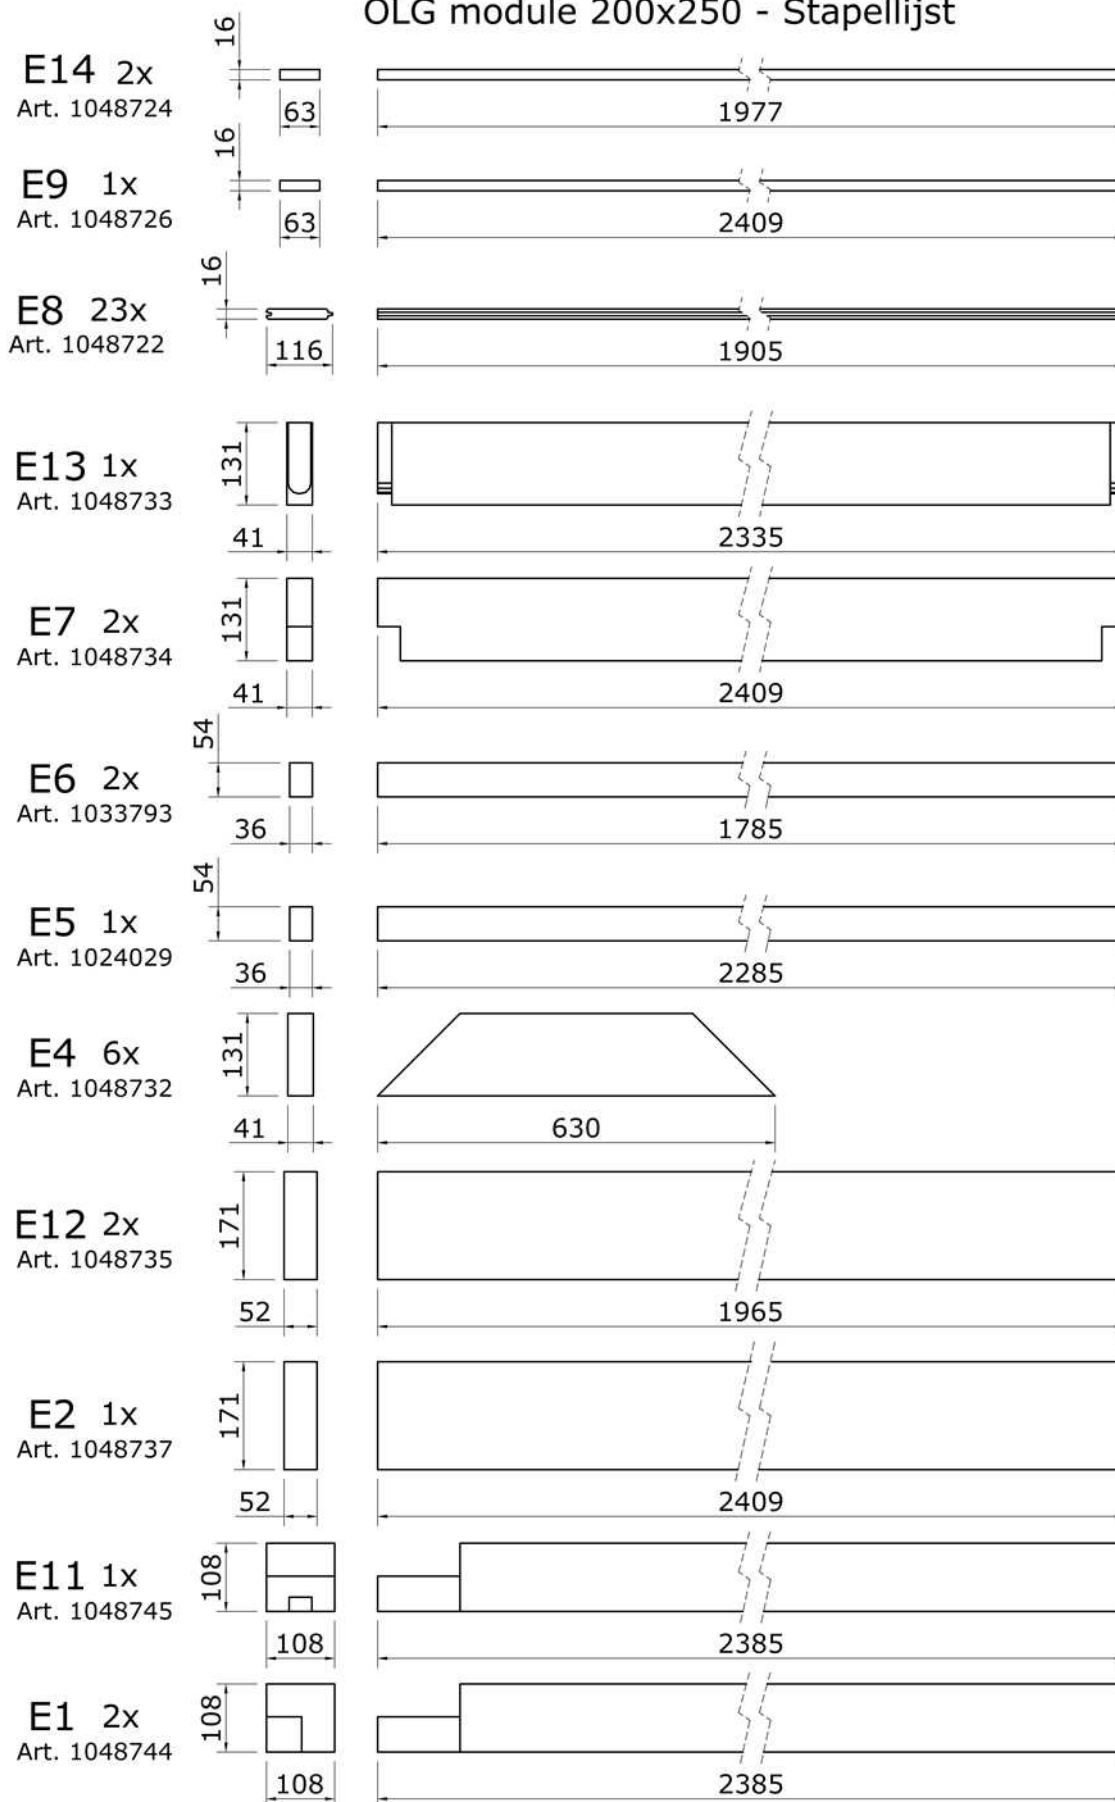

1060292
Douglas overkapping
500x250 a sym (200+300)

OLG module 200x250 - Stapellijst

Afmetingen zijn circa maten, (constructie)wijzigingen voorbehouden.

Les dimensions sont indicatives. Nous nous réservons le droit de toute modification concernant les produits.

E5 1x
Art. 1024029

E4 6x
Art. 1048732

E12 2x
Art. 1048740

E2 1x
Art. 1048737

E11 1x
Art. 1048745

E1 2x
Art. 1048744

Afmetingen zijn circa maten, (constructie)wijzigingen voorbehouden.

Les dimensions sont indicatives. Nous nous réservons le droit de toute modification concernant les produits.

Palenplan

Vooraanzicht

Zijaanzicht

6.0x100

E12
300x250

E11

E12
200x250

E2

E1

E4

6.0x80

Bovenzijde gelijk met
bovenzijde staander

Onderzijde gelijk met
onderzijde ringbalk

E5

E6
300x250

E6
200x250