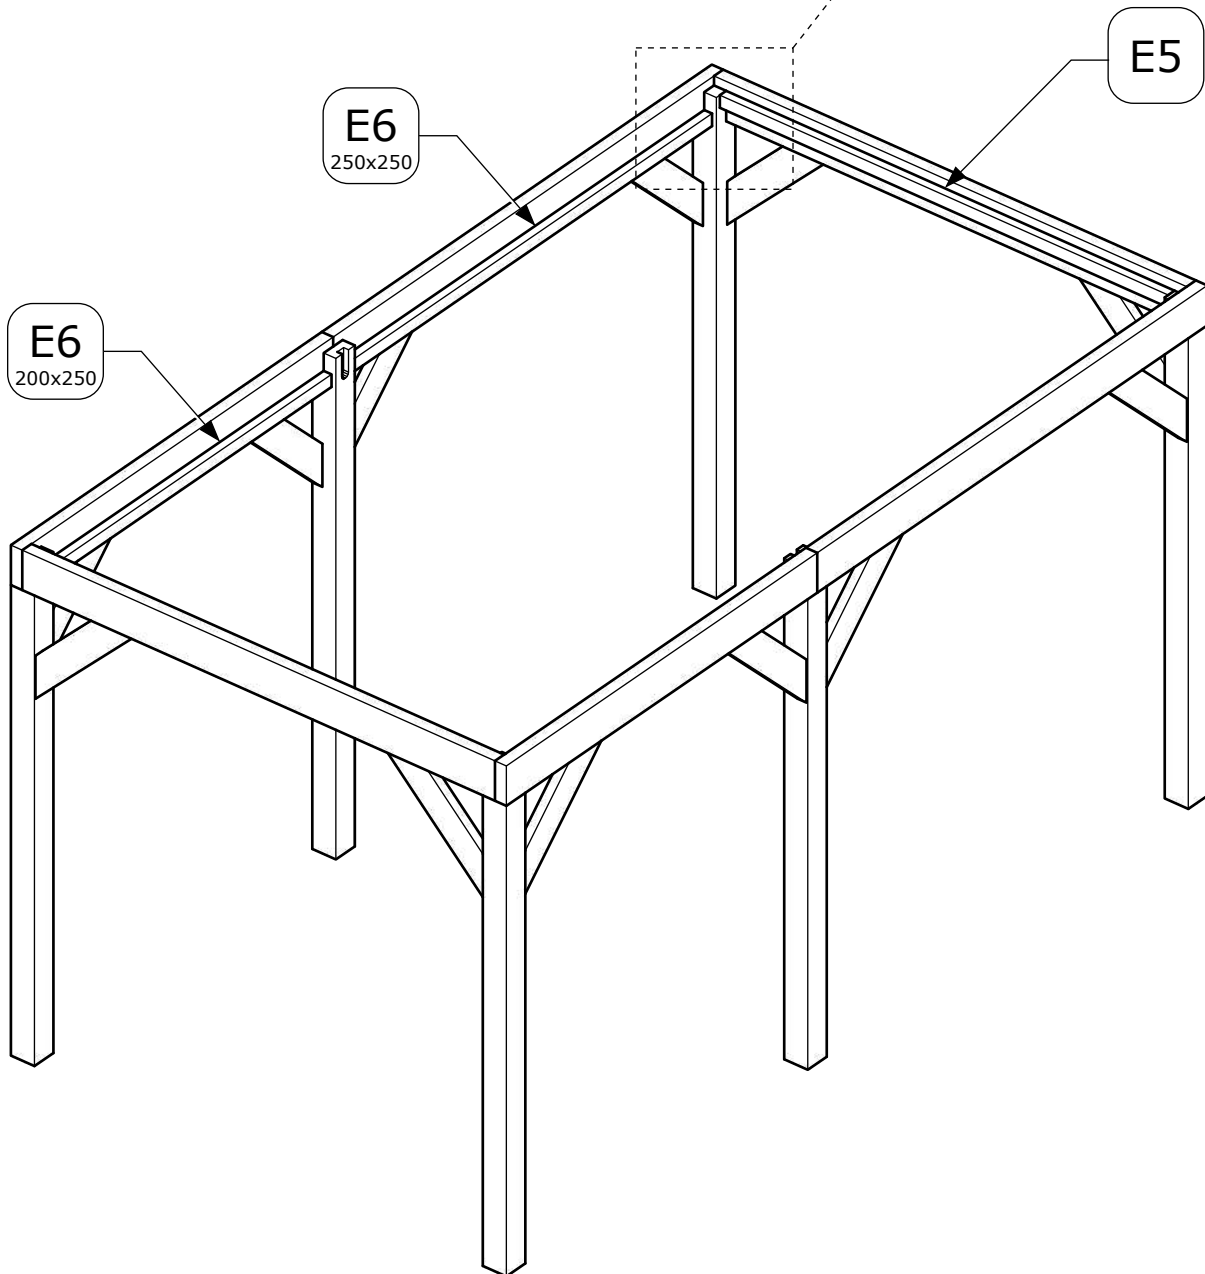

V211123 Outdoor Life Group Nederland Gouderak B.V.

E4

6.0x80

Bovenzijde gelijk met
bovenzijde staander

Onderzijde gelijk met
onderzijde ringbalk

Afmetingen zijn circa maten, (constructie)wijzigingen voorbehouden.

Les dimensions sont indicatives. Nous nous réservons le droit de toute modification concernant les produits.

V211123 Outdoor Life Group Nederland Gouderak B.V.