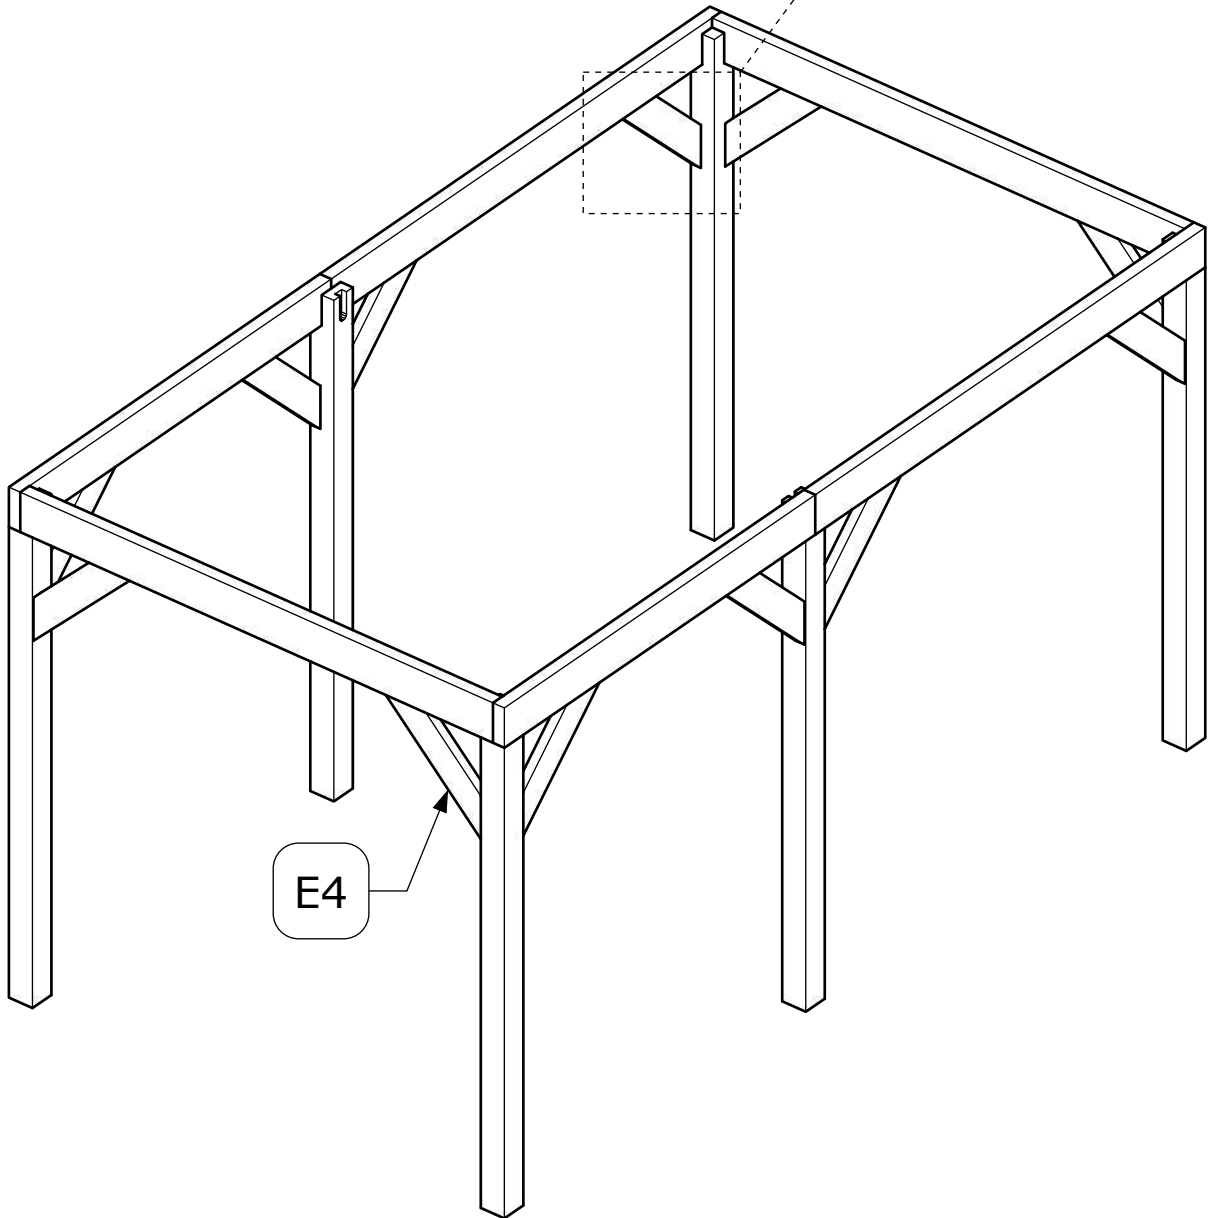

V211123 Outdoor Life Group Nederland Gouderak B.V.

Palenplan

Vooraanzicht

Zijaanzicht

Afmetingen zijn circa maten, (constructie)wijzigingen voorbehouden.

Les dimensions sont indicatives. Nous nous réservons le droit de toute modification concernant les produits.

V211123 Outdoor Life Group Nederland Gouderak B.V.

E4

6.0x80

Bovenzijde gelijk met
bovenzijde staander

Onderzijde gelijk met
onderzijde ringbalk

Afmetingen zijn circa maten, (constructie)wijzigingen voorbehouden.