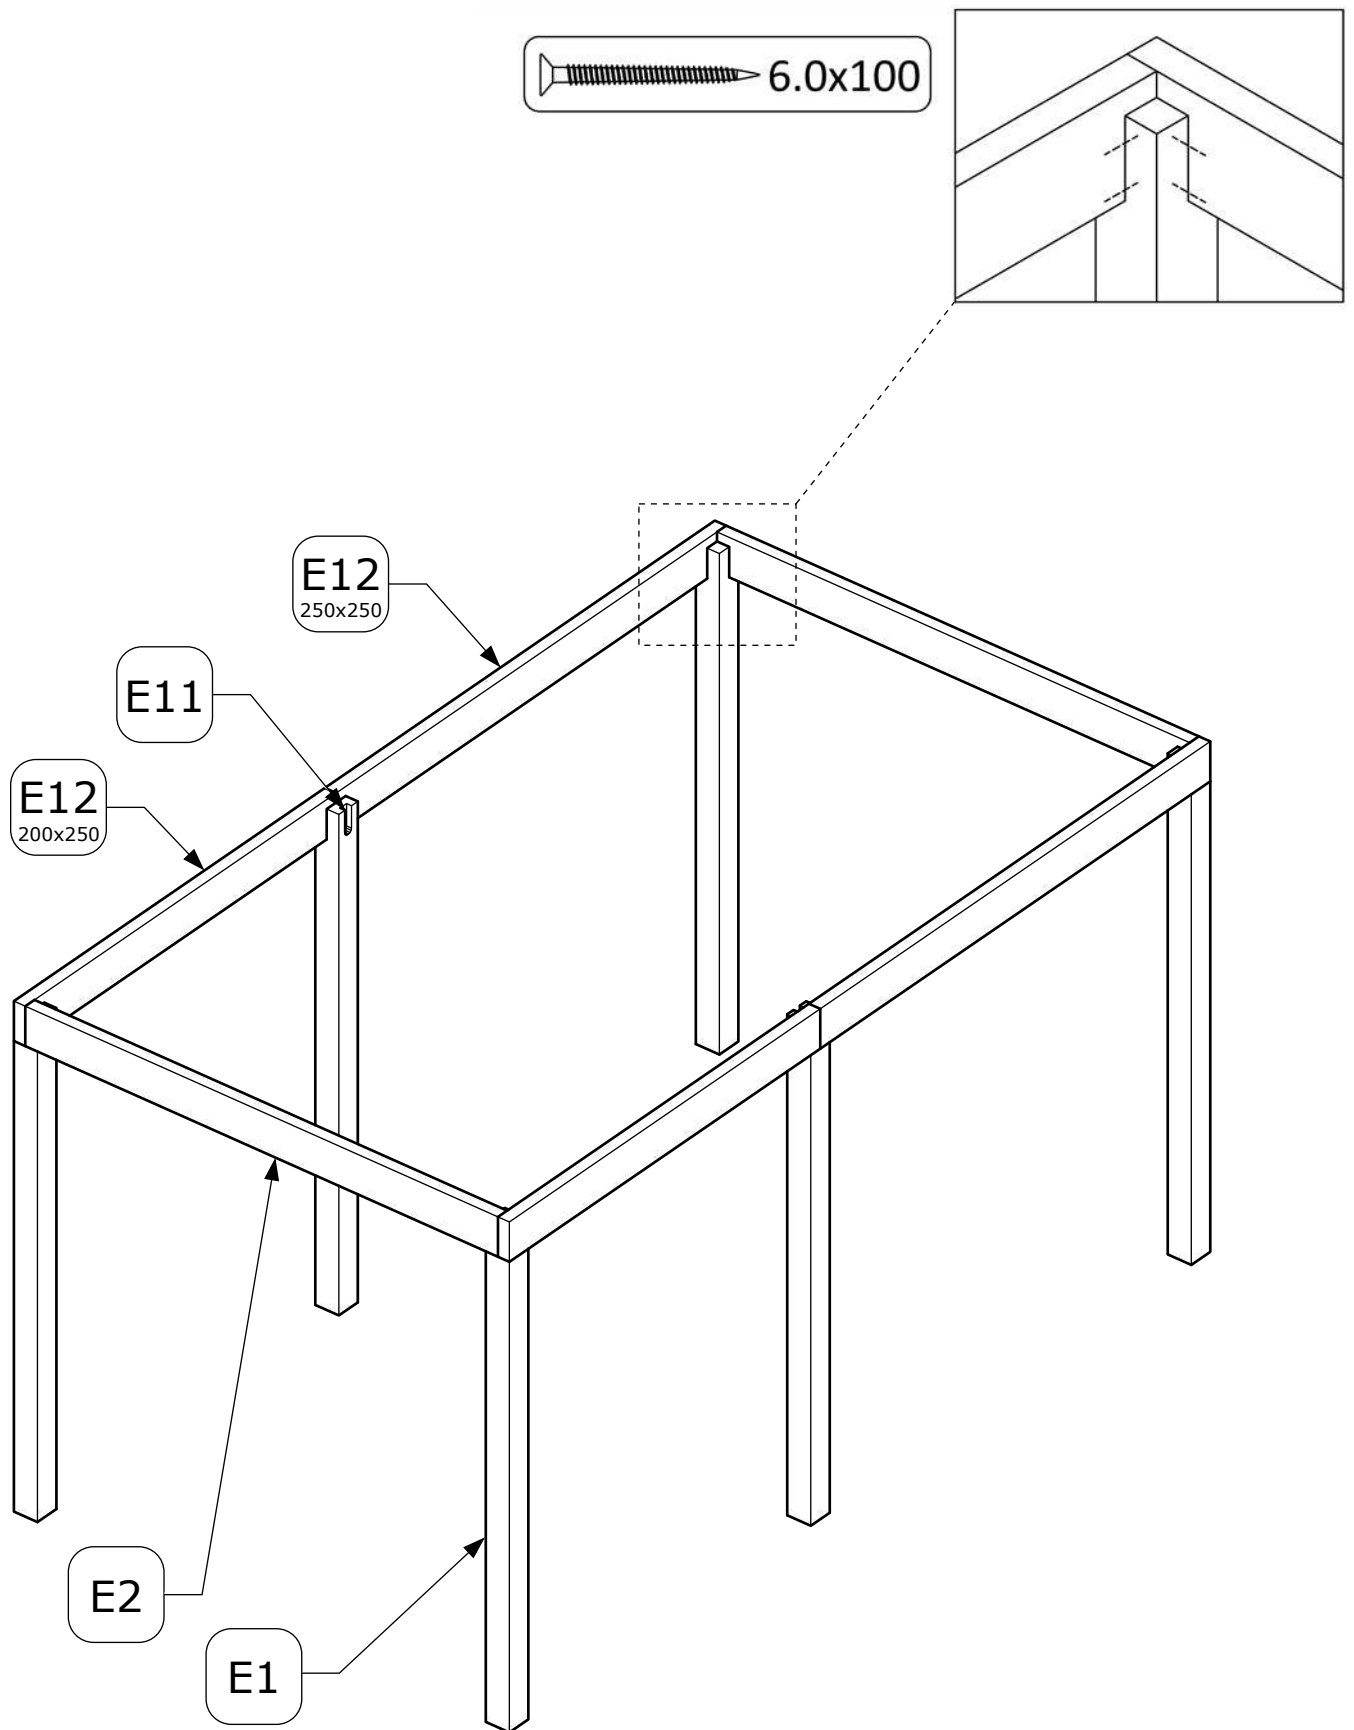

V211123 Outdoor Life Group Nederland Gouderak B.V.

Palenplan

Vooraanzicht

Zijaanzicht

Afmetingen zijn circa maten, (constructie)wijzigingen voorbehouden.

Les dimensions sont indicatives. Nous nous réservons le droit de toute modification concernant les produits.

V211123 Outdoor Life Group Nederland Gouderak B.V.

E4

6.0x80

Bovenzijde gelijk met
bovenzijde staander

Onderzijde gelijk met
onderzijde ringbalk

Afmetingen zijn circa maten, (constructie)wijzigingen voorbehouden.