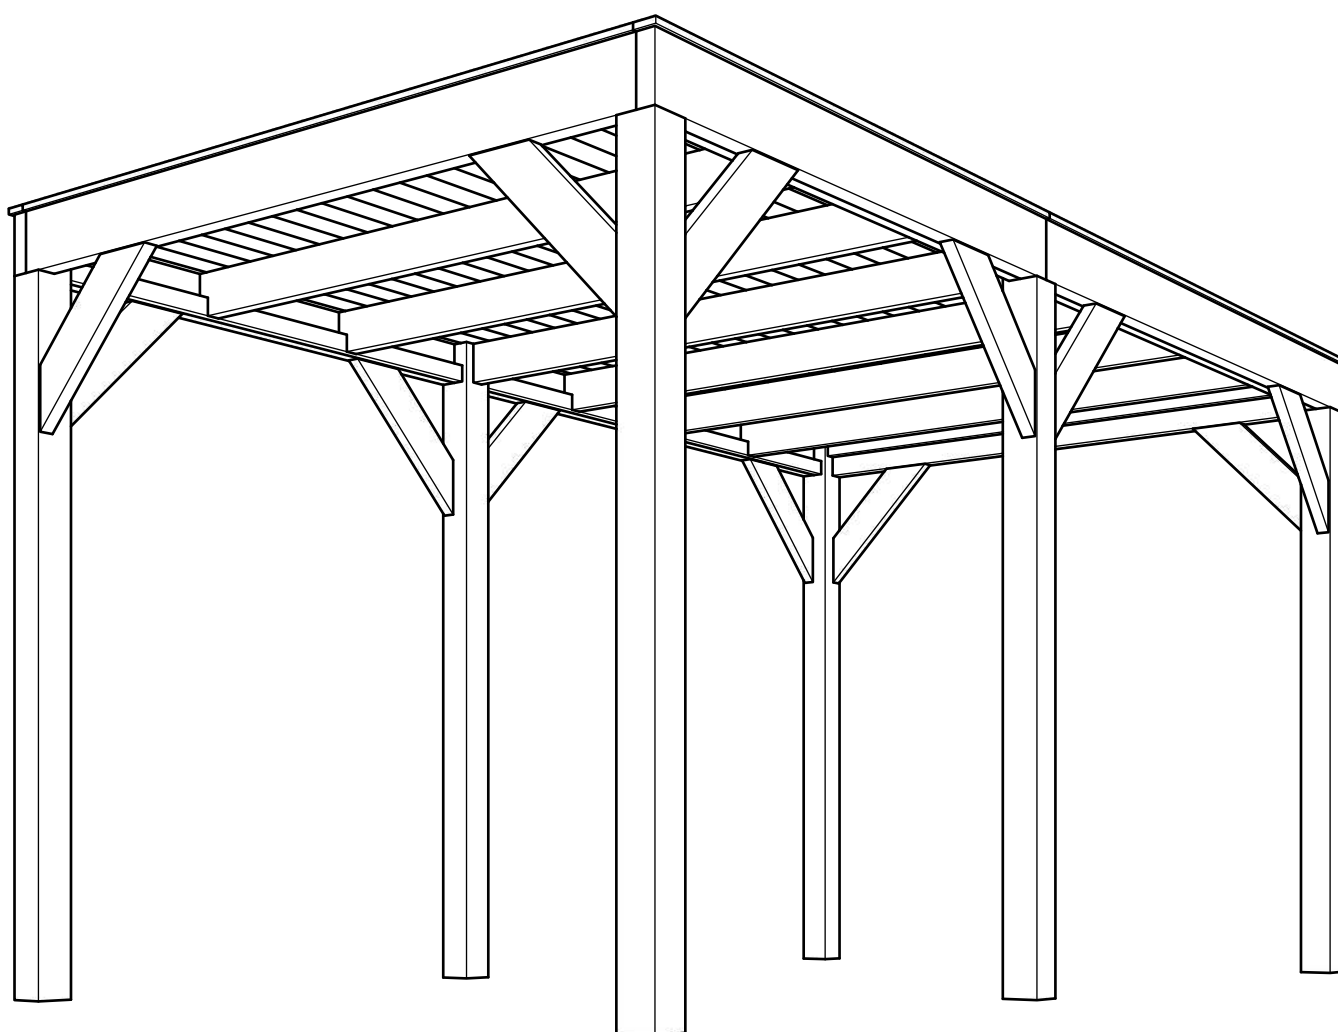

1060291 Douglas overkapping 450x250

OLG module 200x250 - Stapellijst

Afmetingen zijn circa maten, (constructie)wijzigingen voorbehouden.

Les dimensions sont indicatives. Nous nous réservons le droit de toute modification concernant les produits.

V211123 Outdoor Life Group Nederland Gouderak B.V.

OLG module 250x250 - Stapellijst

Afmetingen zijn circa maten, (constructie)wijzigingen voorbehouden.

Les dimensions sont indicatives. Nous nous réservons le droit de toute modification concernant les produits.

V211123 Outdoor Life Group Nederland Gouderak B.V.

E4

6.0x80

Bovenzijde gelijk met
bovenzijde staander

Onderzijde gelijk met
onderzijde ringbalk

Afmetingen zijn circa maten, (constructie)wijzigingen voorbehouden.