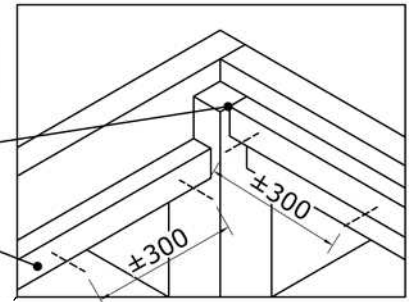

V211123 Outdoor Life Group Nederland Gouderak B.V.

E4

6.0x80

Bovenzijde gelijk met
bovenzijde staander

Onderzijde gelijk met
onderzijde ringbalk

Afmetingen zijn circa maten, (constructie)wijzigingen voorbehouden.

Les dimensions sont indicatives. Nous nous réservons le droit de toute modification concernant les produits.

V211123 Outdoor Life Group Nederland Gouderak B.V.