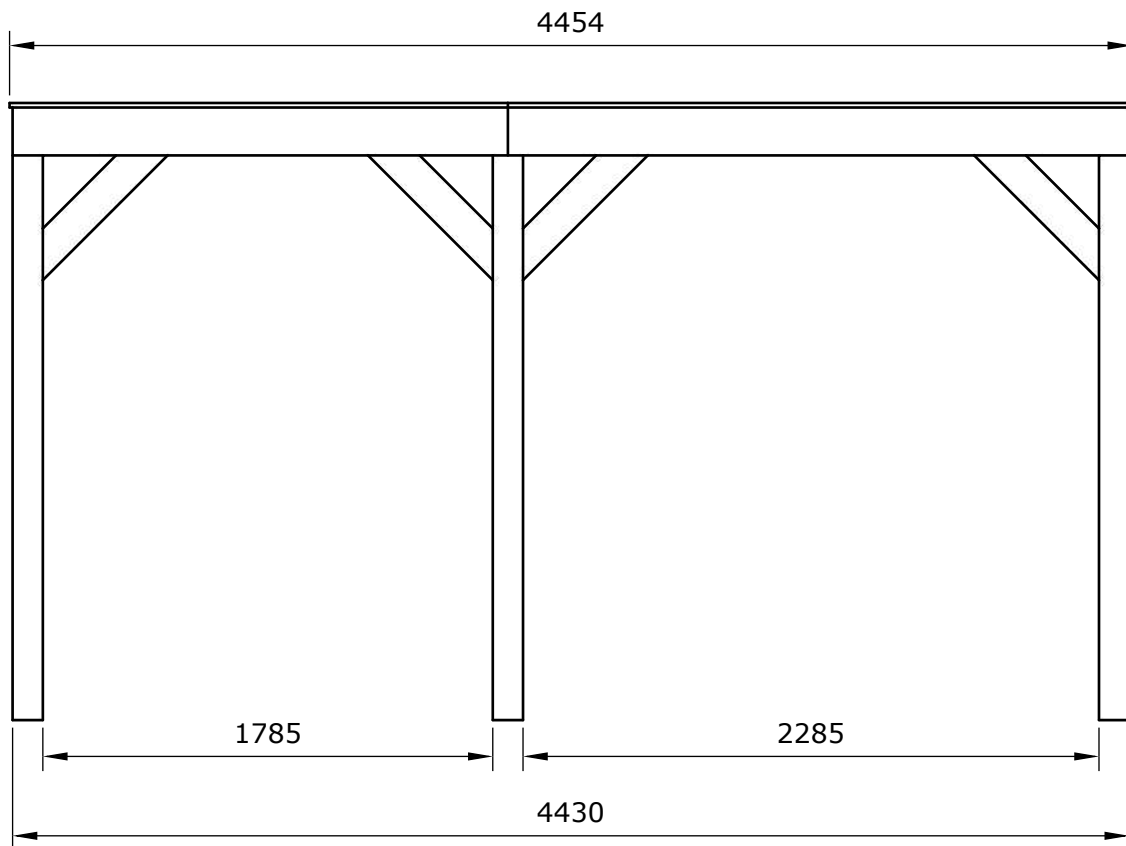

1060291 Douglas overkapping 450x250

OLG module 200x250 - Stapellijst

Afmetingen zijn circa maten, (constructie)wijzigingen voorbehouden.

Les dimensions sont indicatives. Nous nous réservons le droit de toute modification concernant les produits.

V211123 Outdoor Life Group Nederland Gouderak B.V.

OLG module 250x250 - Stapellijst

Afmetingen zijn circa maten, (constructie)wijzigingen voorbehouden.

Les dimensions sont indicatives. Nous nous réservons le droit de toute modification concernant les produits.

V211123 Outdoor Life Group Nederland Gouderak B.V.

Palenplan

Vooraanzicht

Zijaanzicht

Afmetingen zijn circa maten, (constructie)wijzigingen voorbehouden.

Les dimensions sont indicatives. Nous nous réservons le droit de toute modification concernant les produits.

V211123 Outdoor Life Group Nederland Gouderak B.V.

E4

6.0x80

Bovenzijde gelijk met
bovenzijde staander

Onderzijde gelijk met
onderzijde ringbalk

Afmetingen zijn circa maten, (constructie)wijzigingen voorbehouden.