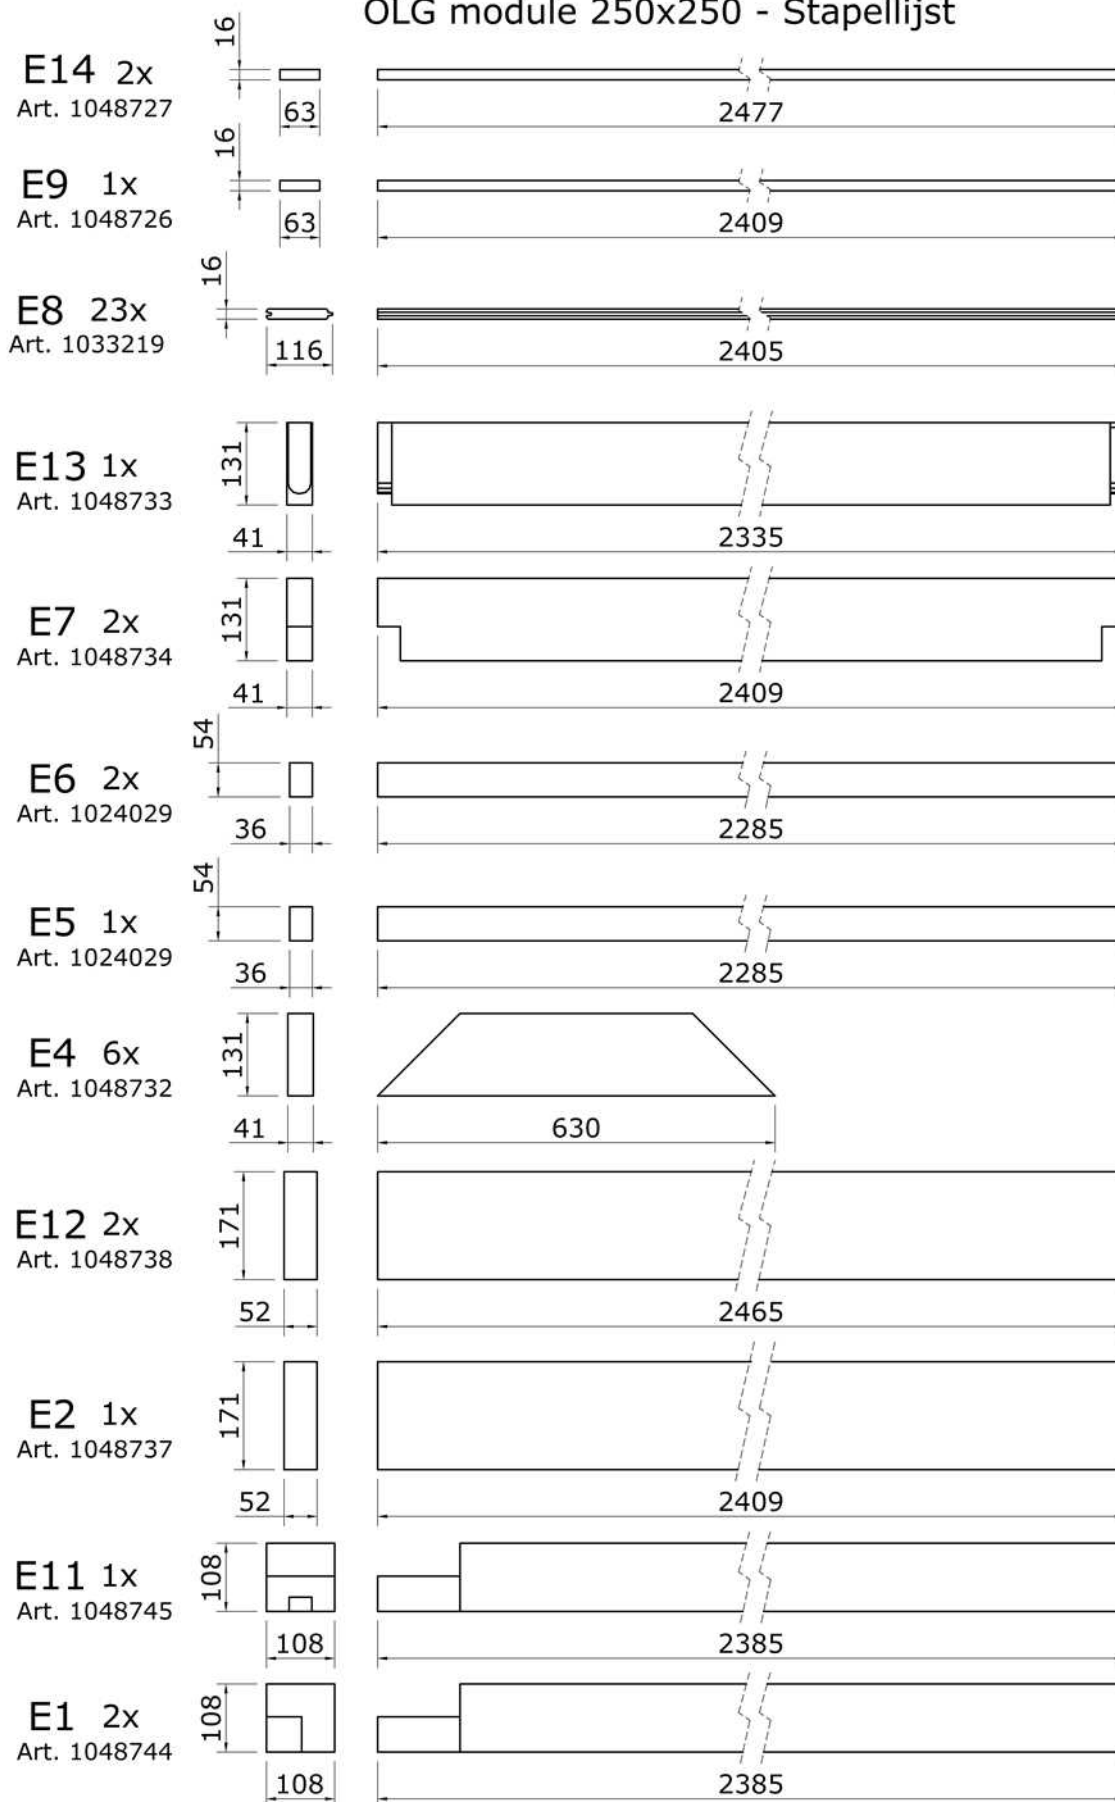

1060291 Douglas overkapping 450x250

OLG module 200x250 - Stapellijst

Afmetingen zijn circa maten, (constructie)wijzigingen voorbehouden.

Les dimensions sont indicatives. Nous nous réservons le droit de toute modification concernant les produits.

V211123 Outdoor Life Group Nederland Gouderak B.V.

OLG module 250x250 - Stapellijst

Afmetingen zijn circa maten, (constructie)wijzigingen voorbehouden.

Les dimensions sont indicatives. Nous nous réservons le droit de toute modification concernant les produits.

V211123 Outdoor Life Group Nederland Gouderak B.V.

Palenplan

Vooraanzicht

Zijaanzicht

Afmetingen zijn circa maten, (constructie)wijzigingen voorbehouden.

Les dimensions sont indicatives. Nous nous réservons le droit de toute modification concernant les produits.

V211123 Outdoor Life Group Nederland Gouderak B.V.

E4

6.0x80

Bovenzijde gelijk met
bovenzijde staander

Onderzijde gelijk met
onderzijde ringbalk

Afmetingen zijn circa maten, (constructie)wijzigingen voorbehouden.