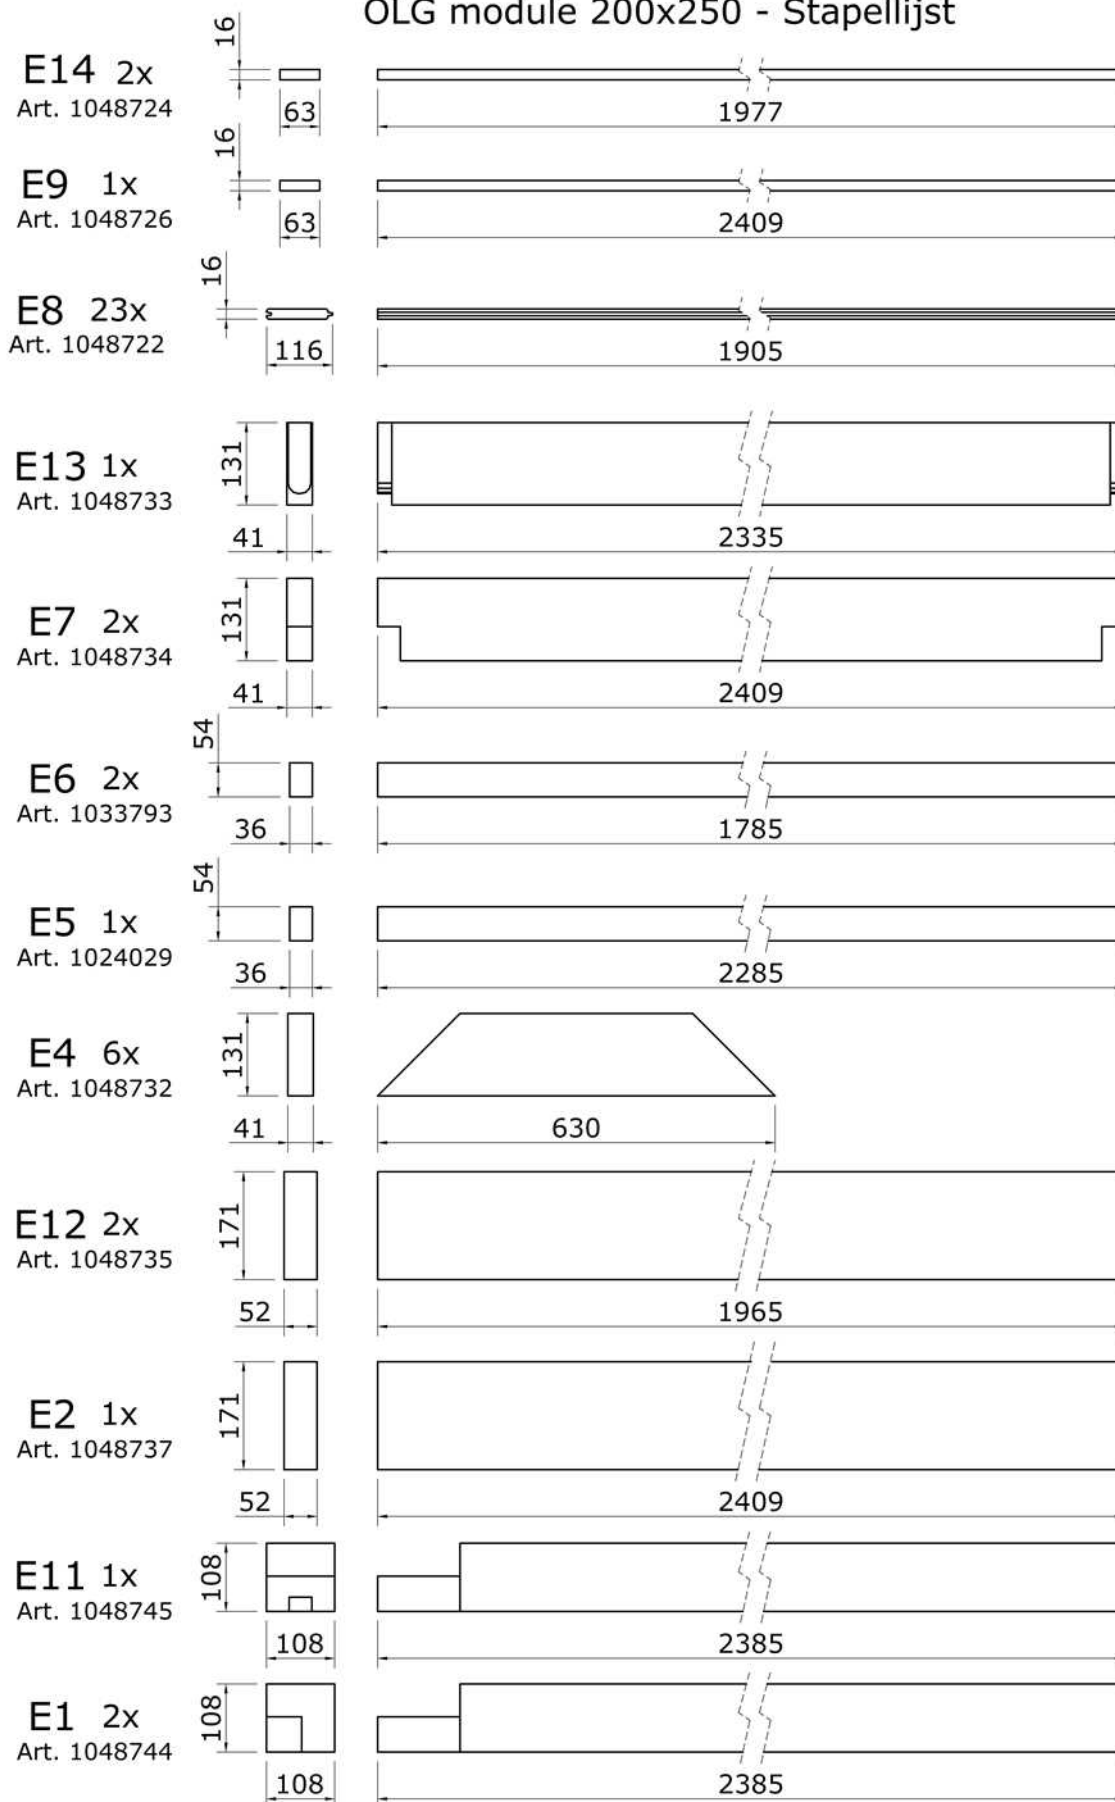

1060291 Douglas overkapping 450x250

OLG module 200x250 - Stapellijst

Afmetingen zijn circa maten, (constructie)wijzigingen voorbehouden.

Les dimensions sont indicatives. Nous nous réservons le droit de toute modification concernant les produits.

V211123 Outdoor Life Group Nederland Gouderak B.V.

OLG module 250x250 - Stapellijst

Afmetingen zijn circa maten, (constructie)wijzigingen voorbehouden.

Les dimensions sont indicatives. Nous nous réservons le droit de toute modification concernant les produits.

V211123 Outdoor Life Group Nederland Gouderak B.V.

Palenplan

Vooraanzicht

Zijaanzicht

Afmetingen zijn circa maten, (constructie)wijzigingen voorbehouden.

Les dimensions sont indicatives. Nous nous réservons le droit de toute modification concernant les produits.

V211123 Outdoor Life Group Nederland Gouderak B.V.

E4

6.0x80

Bovenzijde gelijk met
bovenzijde staander

Onderzijde gelijk met
onderzijde ringbalk

Afmetingen zijn circa maten, (constructie)wijzigingen voorbehouden.