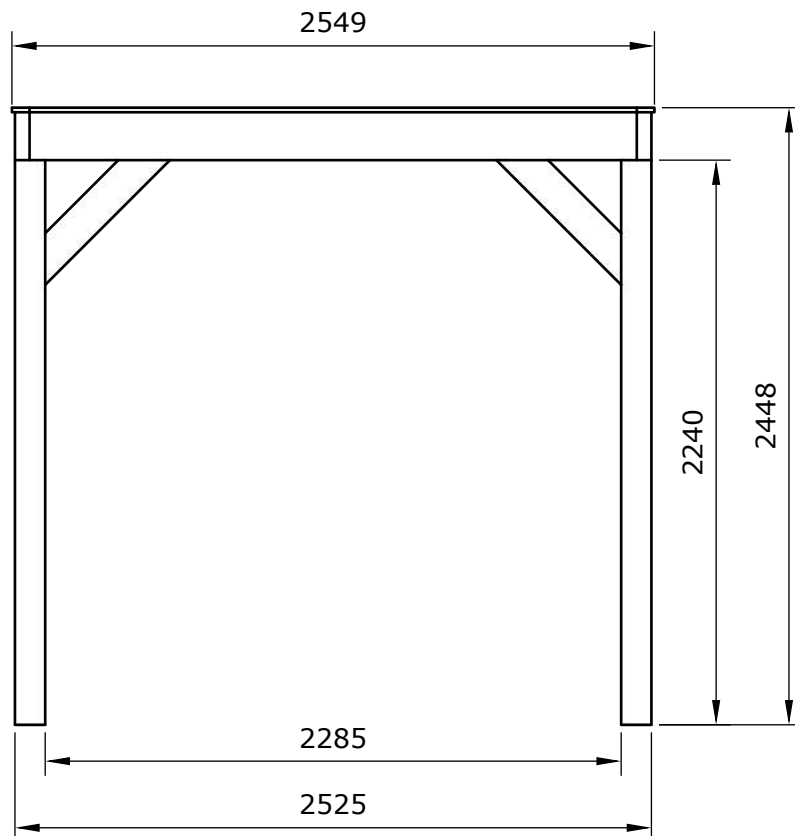

1060291 Douglas overkapping 450x250

OLG module 200x250 - Stapellijst

Afmetingen zijn circa maten, (constructie)wijzigingen voorbehouden.

Les dimensions sont indicatives. Nous nous réservons le droit de toute modification concernant les produits.

V211123 Outdoor Life Group Nederland Gouderak B.V.

OLG module 250x250 - Stapellijst

Afmetingen zijn circa maten, (constructie)wijzigingen voorbehouden.

Les dimensions sont indicatives. Nous nous réservons le droit de toute modification concernant les produits.

V211123 Outdoor Life Group Nederland Gouderak B.V.

Palenplan

Vooraanzicht

Zijaanzicht

Afmetingen zijn circa maten, (constructie)wijzigingen voorbehouden.

Les dimensions sont indicatives. Nous nous réservons le droit de toute modification concernant les produits.

V211123 Outdoor Life Group Nederland Gouderak B.V.

E4

6.0x80

Bovenzijde gelijk met
bovenzijde staander

Onderzijde gelijk met
onderzijde ringbalk

Afmetingen zijn circa maten, (constructie)wijzigingen voorbehouden.