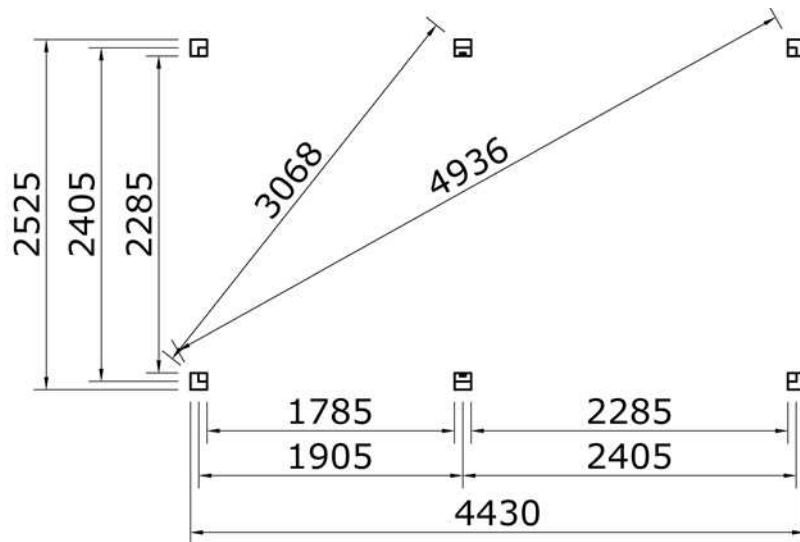

1060291 Douglas overkapping 450x250

OLG module 200x250 - Stapellijst

Afmetingen zijn circa maten, (constructie)wijzigingen voorbehouden.

Les dimensions sont indicatives. Nous nous réservons le droit de toute modification concernant les produits.

V211123 Outdoor Life Group Nederland Gouderak B.V.

OLG module 250x250 - Stapellijst

Afmetingen zijn circa maten, (constructie)wijzigingen voorbehouden.

Les dimensions sont indicatives. Nous nous réservons le droit de toute modification concernant les produits.

V211123 Outdoor Life Group Nederland Gouderak B.V.

Palenplan

Vooraanzicht

Zijaanzicht

Afmetingen zijn circa maten, (constructie)wijzigingen voorbehouden.

Les dimensions sont indicatives. Nous nous réservons le droit de toute modification concernant les produits.

V211123 Outdoor Life Group Nederland Gouderak B.V.

E4

6.0x80

Bovenzijde gelijk met
bovenzijde staander

Onderzijde gelijk met
onderzijde ringbalk

Afmetingen zijn circa maten, (constructie)wijzigingen voorbehouden.