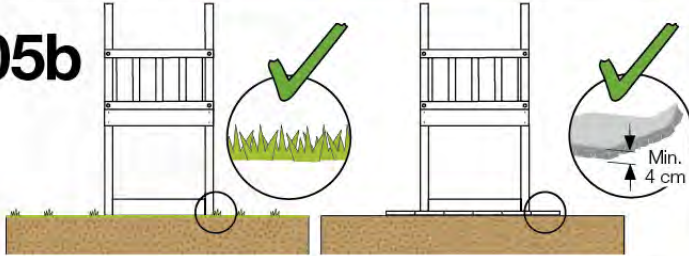

05 Safe Playground

05a

05b

05c

05d

05e