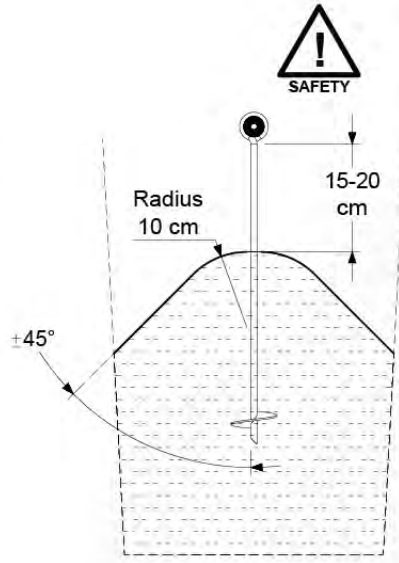

GA05

Parts:

Assembly Package Tower
194_300

Tower Anchors - P02-GA05 - 22/02/2022 - v3.1

13-1

13-2

40 L
/ 80 kg

1.