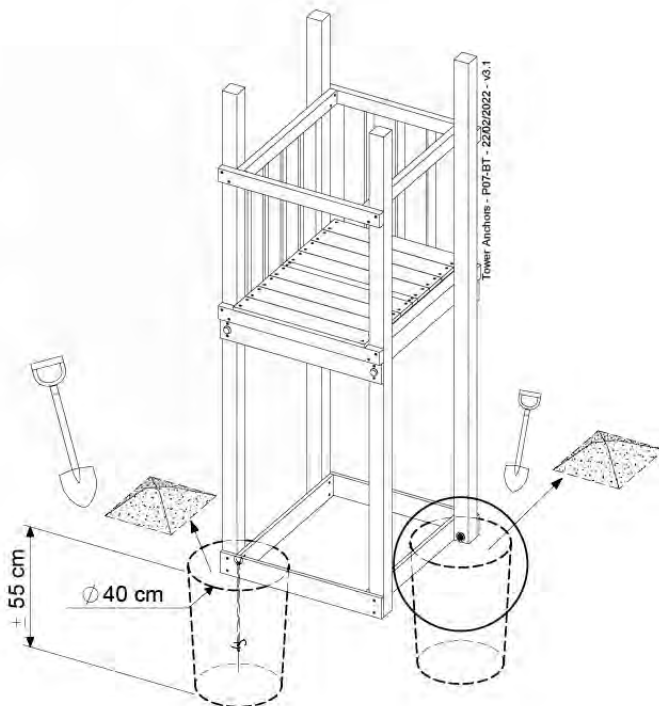

GA05

Parts:

Assembly Package Tower
194_300

Tower Anchors - P02-GA05 - 22/02/2022 - v3.1

13-1

13-2

40 L
/ 80 kg

1.