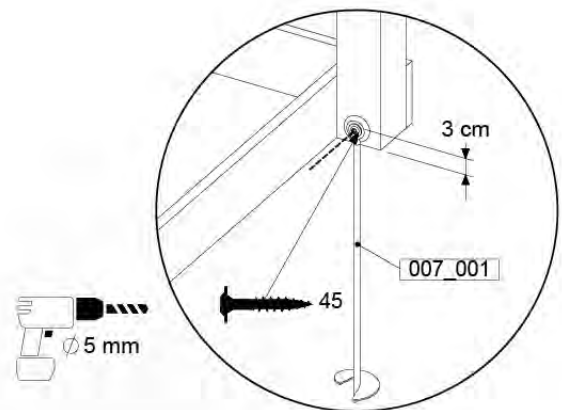

GA05

Parts:

Assembly Package Tower
194_300

Tower Anchors - P02-GA05 - 22/02/2022 - v3.1

13-1

13-2

40 L
/ 80 kg

1.