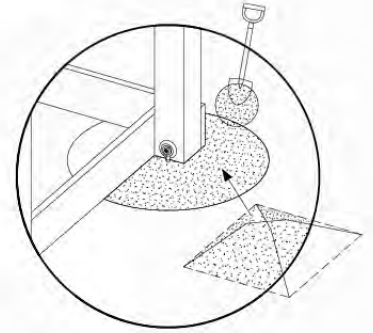

13-2

40 L
/ 80 kg

1.

2.

24h

3.

4.