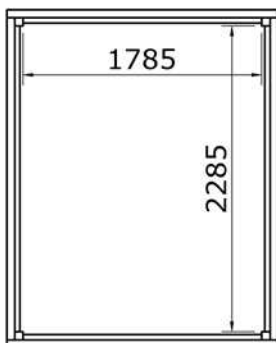

**1048748**  
**Douglas overkapping**  
**200x250**

Afmetingen zijn circa maten, (constructie)wijzigingen voorbehouden.

Les dimensions sont indicatives. Nous nous réservons le droit de toute modification concernant les produits.

V211123 Outdoor Life Group Nederland Gouderak B.V.

### Palenplan

Vooraanzicht

Zijaanzicht

6.0x80

Bovenzijde gelijk met  
bovenzijde staander

Onderzijde gelijk met  
onderzijde ringbalk

Bovenaanzicht

Bovenaanzicht

E8

Bovenaanzicht

3.5x40

E10

E9

Bovenaanzicht

2409

2049