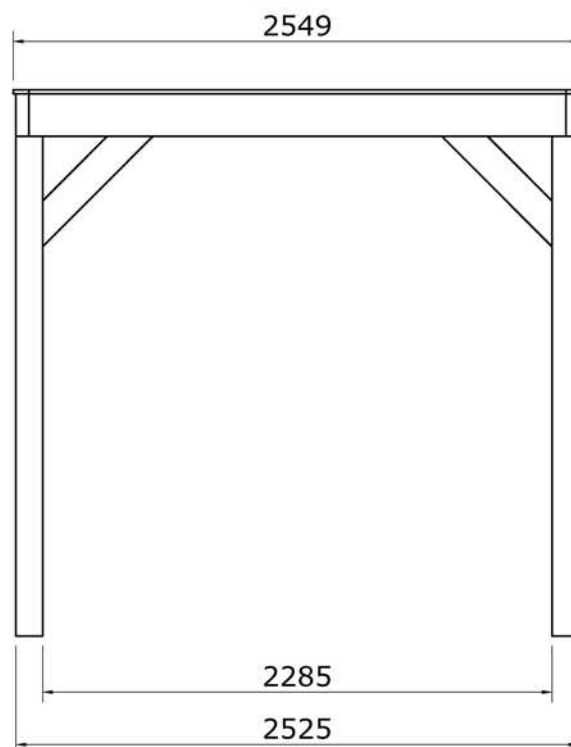

**1048748**  
**Douglas overkapping**  
**200x250**

## OLG verblijf 200x250 Stapellijst

<p><b>E10</b> 2x Art. 1048725</p>		
<p><b>E9</b> 2x Art. 1048726</p>		
<p><b>E8</b> 23x Art. 1048722</p>		
<p><b>E7</b> 2x Art. 1048734</p>		
<p><b>E6</b> 2x Art. 1033793</p>		
<p><b>E5</b> 2x Art. 1024029</p>		
<p><b>E4</b> 8x Art. 1048732</p>		
<p><b>E3</b> 2x Art. 1048736</p>		
<p><b>E2</b> 2x Art. 1048737</p>		
<p><b>E1</b> 4x Art. 1048744</p>		

Afmetingen zijn circa maten, (constructie)wijzigingen voorbehouden.

Les dimensions sont indicatives. Nous nous réservons le droit de toute modification concernant les produits.

V211123 Outdoor Life Group Nederland Gouderak B.V.

### Palenplan

Vooraanzicht

Zijaanzicht

6.0x80

Bovenzijde gelijk met  
bovenzijde staander

Onderzijde gelijk met  
onderzijde ringbalk

Bovenaanzicht

Bovenaanzicht