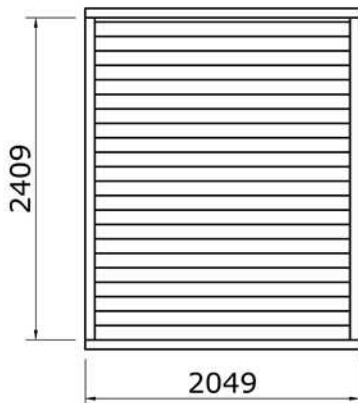

Afmetingen zijn circa maten, (constructie)wijzigingen voorbehouden.

Les dimensions sont indicatives. Nous nous réservons le droit de toute modification concernant les produits.

V211123 Outdoor Life Group Nederland Gouderak B.V.

### Palenplan

Vooraanzicht

Zijaanzicht

6.0x80

Bovenzijde gelijk met  
bovenzijde staander

Onderzijde gelijk met  
onderzijde ringbalk

Bovenaanzicht

Bovenaanzicht

E8

Bovenaanzicht

3.5x40

E10

E9

Bovenaanzicht

2409

2049