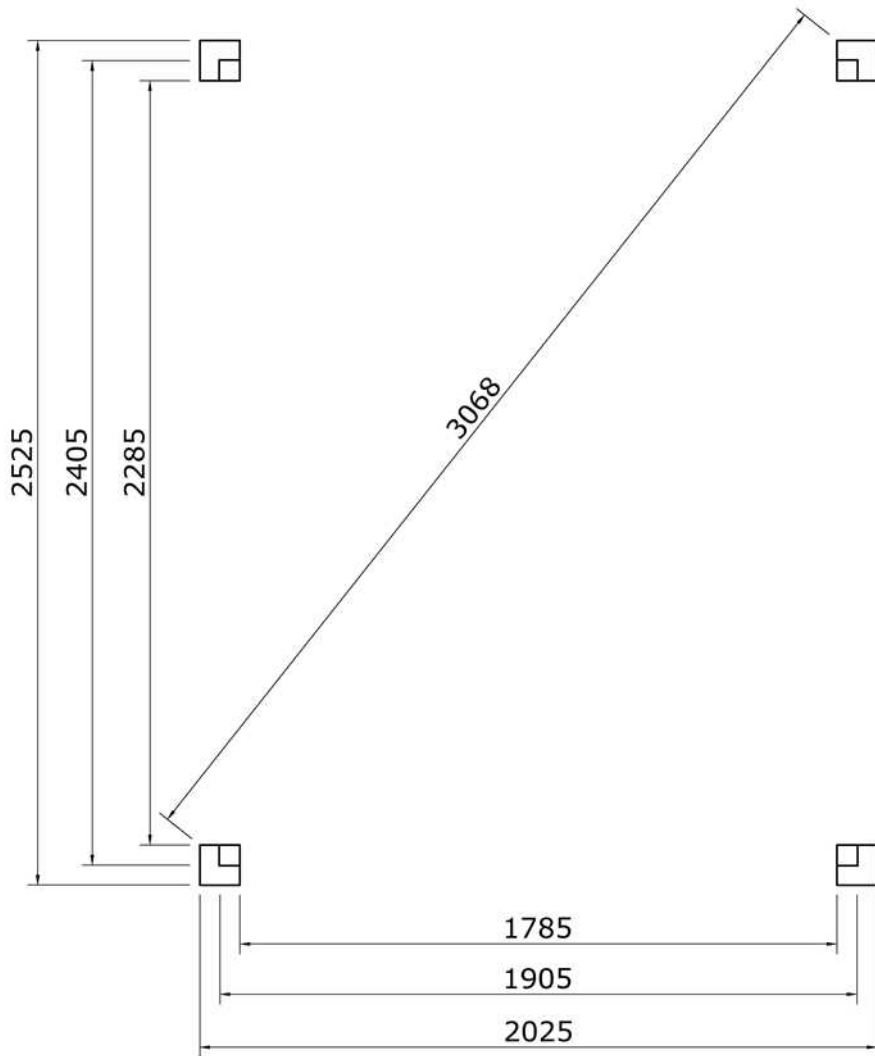

**1048748**  
**Douglas overkapping**  
**200x250**

## OLG verblijf 200x250 Stapellijst

<p><b>E10</b> 2x Art. 1048725</p>		
<p><b>E9</b> 2x Art. 1048726</p>		
<p><b>E8</b> 23x Art. 1048722</p>		
<p><b>E7</b> 2x Art. 1048734</p>		
<p><b>E6</b> 2x Art. 1033793</p>		
<p><b>E5</b> 2x Art. 1024029</p>		
<p><b>E4</b> 8x Art. 1048732</p>		
<p><b>E3</b> 2x Art. 1048736</p>		
<p><b>E2</b> 2x Art. 1048737</p>		
<p><b>E1</b> 4x Art. 1048744</p>		

Afmetingen zijn circa maten, (constructie)wijzigingen voorbehouden.

Les dimensions sont indicatives. Nous nous réservons le droit de toute modification concernant les produits.

V211123 Outdoor Life Group Nederland Gouderak B.V.

### Palenplan

Vooraanzicht

Zijaanzicht

6.0x80

Bovenzijde gelijk met  
bovenzijde staander

Onderzijde gelijk met  
onderzijde ringbalk

Bovenaanzicht

Bovenaanzicht