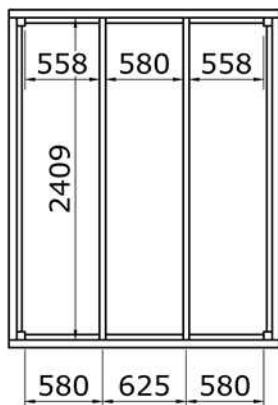

Afmetingen zijn circa maten, (constructie)wijzigingen voorbehouden.

Les dimensions sont indicatives. Nous nous réservons le droit de toute modification concernant les produits.

V211123 Outdoor Life Group Nederland Gouderak B.V.

### Palenplan

Vooraanzicht

Zijaanzicht

6.0x80

Bovenzijde gelijk met  
bovenzijde staander

Onderzijde gelijk met  
onderzijde ringbalk

Bovenaanzicht

Bovenaanzicht

E8

Bovenaanzicht

3.5x40

E10

E9

Bovenaanzicht

2409

2049