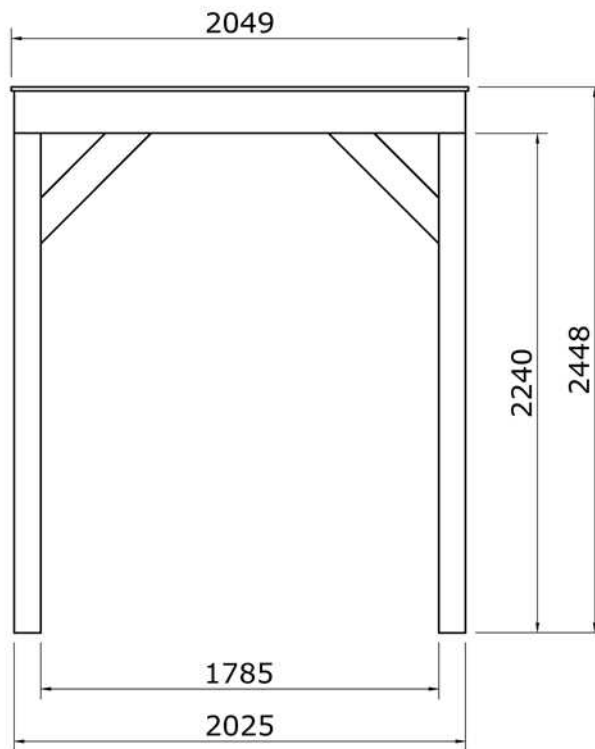

**1048748**  
**Douglas overkapping**  
**200x250**

Afmetingen zijn circa maten, (constructie)wijzigingen voorbehouden.

Les dimensions sont indicatives. Nous nous réservons le droit de toute modification concernant les produits.

V211123 Outdoor Life Group Nederland Gouderak B.V.

### Palenplan

Vooraanzicht

Zijaanzicht

6.0x80

Bovenzijde gelijk met  
bovenzijde staander

Onderzijde gelijk met  
onderzijde ringbalk

Bovenaanzicht

Bovenaanzicht

E8

Bovenaanzicht

3.5x40

E10

E9

Bovenaanzicht

2409

2049