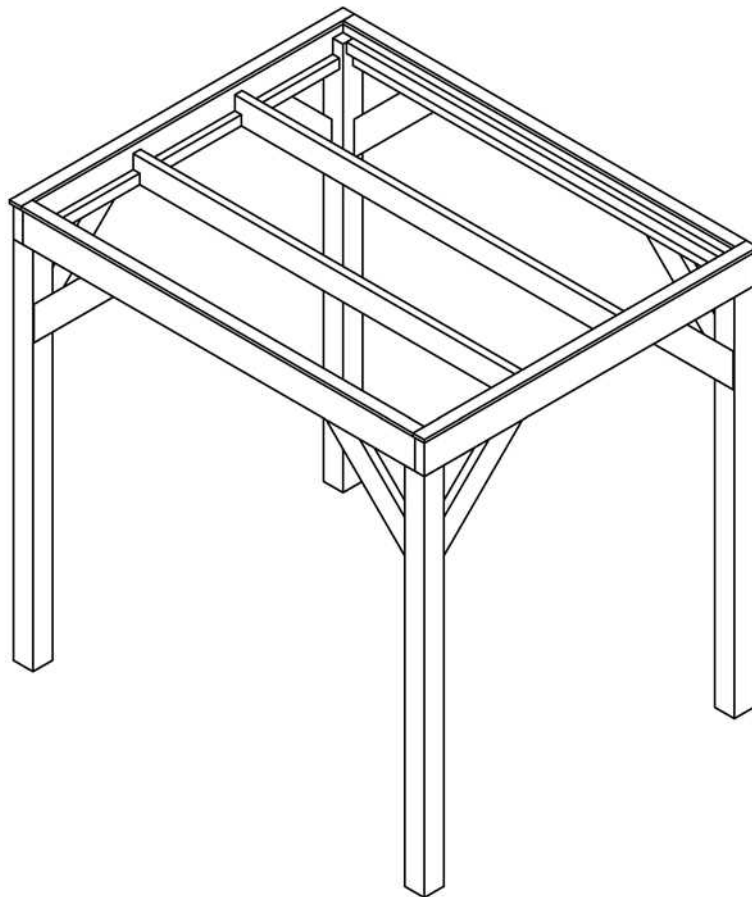

**1048748**  
**Douglas overkapping**  
**200x250**

## OLG verblijf 200x250 Stapellijst

<p><b>E10</b> 2x Art. 1048725</p>		
<p><b>E9</b> 2x Art. 1048726</p>		
<p><b>E8</b> 23x Art. 1048722</p>		
<p><b>E7</b> 2x Art. 1048734</p>		
<p><b>E6</b> 2x Art. 1033793</p>		
<p><b>E5</b> 2x Art. 1024029</p>		
<p><b>E4</b> 8x Art. 1048732</p>		
<p><b>E3</b> 2x Art. 1048736</p>		
<p><b>E2</b> 2x Art. 1048737</p>		
<p><b>E1</b> 4x Art. 1048744</p>		

### Palenplan

Vooraanzicht

Zijaanzicht

6.0x80

Bovenzijde gelijk met  
bovenzijde staander

Onderzijde gelijk met  
onderzijde ringbalk

Bovenaanzicht

Bovenaanzicht