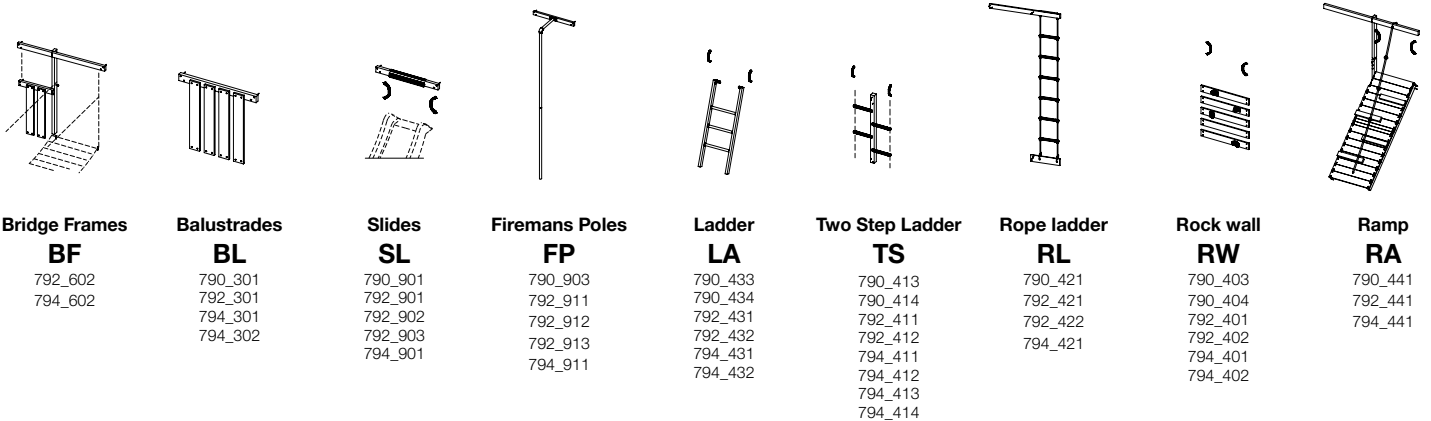

Swings

 Jungle Peak 801_300	 Jungle Swing 801_601/602	 1-Swing Module 200 857_101	 2-Swing Module 200 857_102	 1-Climb Module 200 857_105	 2-Climb Module 200 857_106
---	---	---	--	---	---

Modules

 Bridge Module 850_240	 1-Swing Module 220 857_151	 2-Swing Module 220 857_154	 1-Climb Module 220 857_157	 2-Climb Module 220 857_158
	 1-Swing Module 220 Extra 850_176	 2-Swing Module 220 Extra 850_177	 1-Climb Module 220 Extra 850_231	 2-Climb Module 220 Extra 850_232

Tower 115 794_105 794_106
792_101 794_107
792_102 794_108
792_103 794_109
792_104 794_110
792_105
792_106

792_107
792_108
792_109
792_110
792_111
792_112
792_113
792_114

Roofs (RF)

Roof tarp

Roof wood

Means of Exit/Access

Add-ons

Construction Packages (accessorie-assembly)

Imagination

Steering Wheel Yellow
201_280

Fun Phone
201_285

StarOscope™
201_290

Steering Wheel Boat
202_473

PeekOscope™
201_295