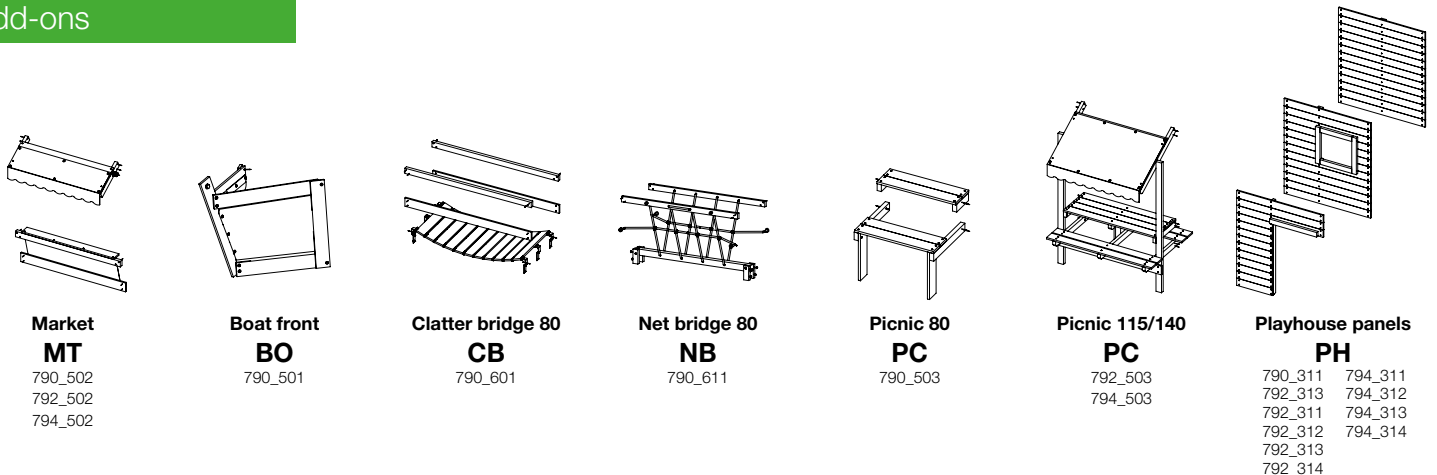

Tower 115 794_105 794_106
792_101 794_107
792_102 794_108
792_103 794_109
792_104 794_110
792_105
792_106

792_107
792_108
792_109
792_110
792_111
792_112
792_113
792_114

Roofs (RF)

Roof tarp

Roof wood

Means of Exit/Access

Add-ons

Construction Packages (accessorie-assembly)

Imagination

Steering Wheel Yellow
201_280

Fun Phone
201_285

StarOscope™
201_290

Steering Wheel Boat
202_473

PeekOscope™
201_295