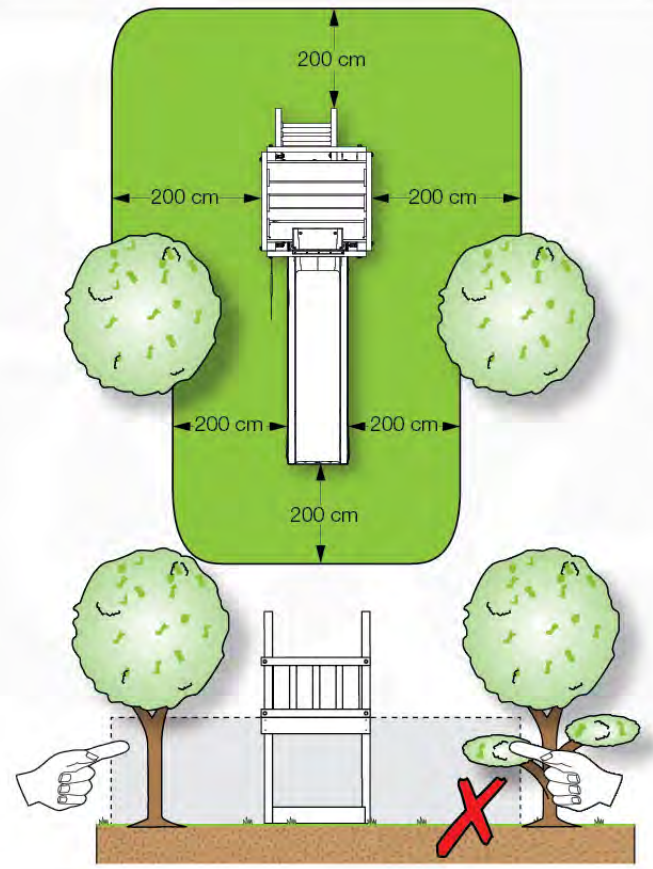

05 Safe Playground

05-1

05-2

05-3

05-4

05-5