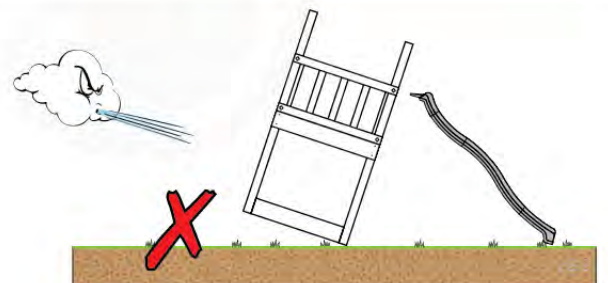

05 Safe Playground

05-1

05-2

05-3

05-4

05-5