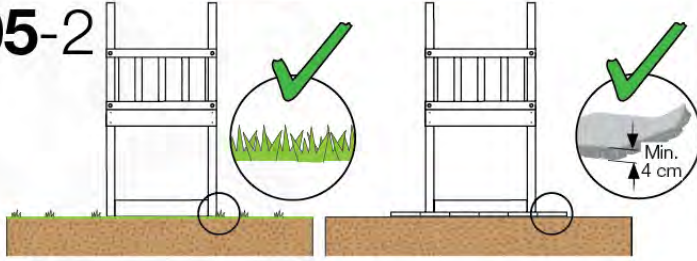

05 Safe Playground

05-1

05-2

05-3

05-4

05-5