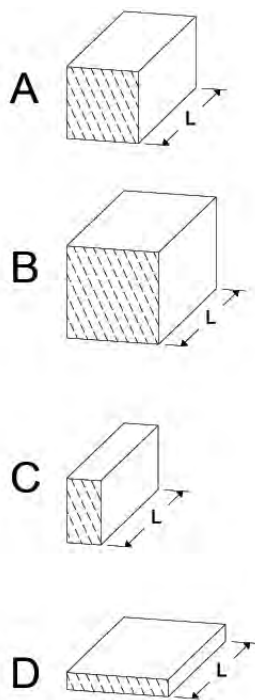

03 Timber

		1-Swing Module 200	2-Swing Module 200	1-Swing Module 220	2-Swing Module 220	1-Swing Module 220 Extra	2-Swing Module 220 Extra
L		657_101	657_102	657_151	657_152	650_178	650_179
A240 A220	239cm - 240cm 219cm - 220cm	2 x	2 x	2 x	2 x		
B240 B220 B160	239cm - 240cm 219cm - 220cm 159cm - 160cm	1 x	1 x	1 x	1 x	2 x 1 x	3 x
C37	36cm - 37cm	2 x	2 x	2 x	2 x	2 x	2 x
D141	140cm - 141cm	2 x	2 x	2 x	2 x	2 x	2 x

28-Oct-2021

04 Product ID