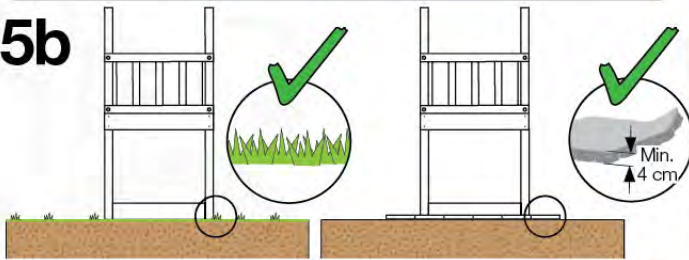

05 Safe Playground

05a

05b

05c

05d

05e