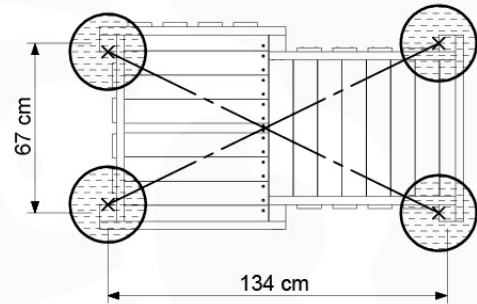

15 Ground Anchors

GA02

Parts:

Assembly Package Tower
194_100