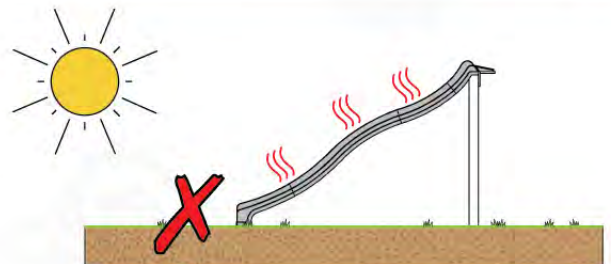

05 Safe Playground

05a

05b

05c

05d

05e