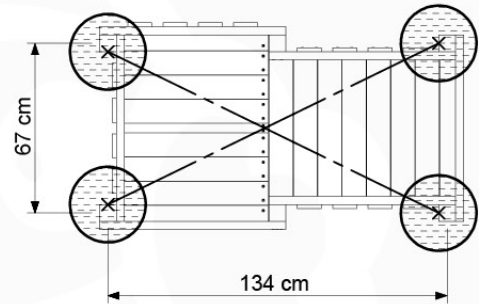

15 Ground Anchors

GA02

Parts:

Assembly Package Tower
194_100