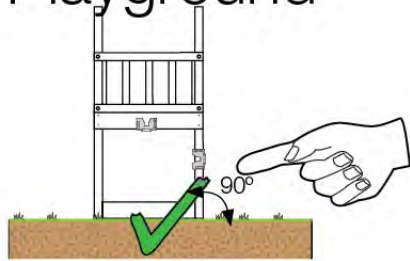

05 Safe Playground

05a