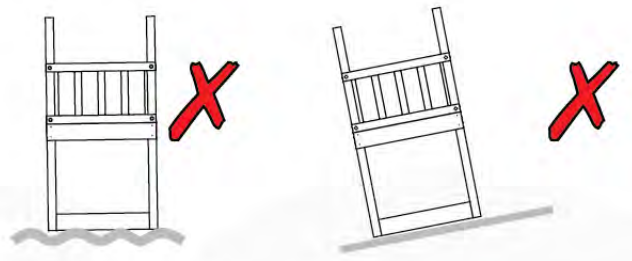

05 Safe Playground

05a