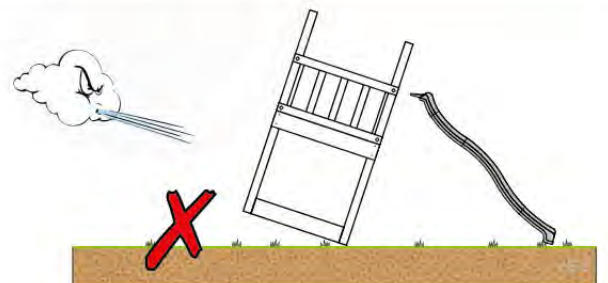

05 Safe Playground

05-1

05-2

05-3

05-4

05-5