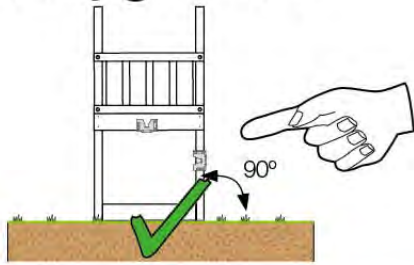

05 Safe Playground

05-1