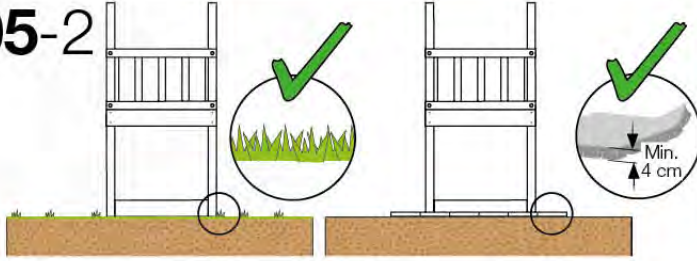

05 Safe Playground

05-1

05-2

05-3

05-4

05-5