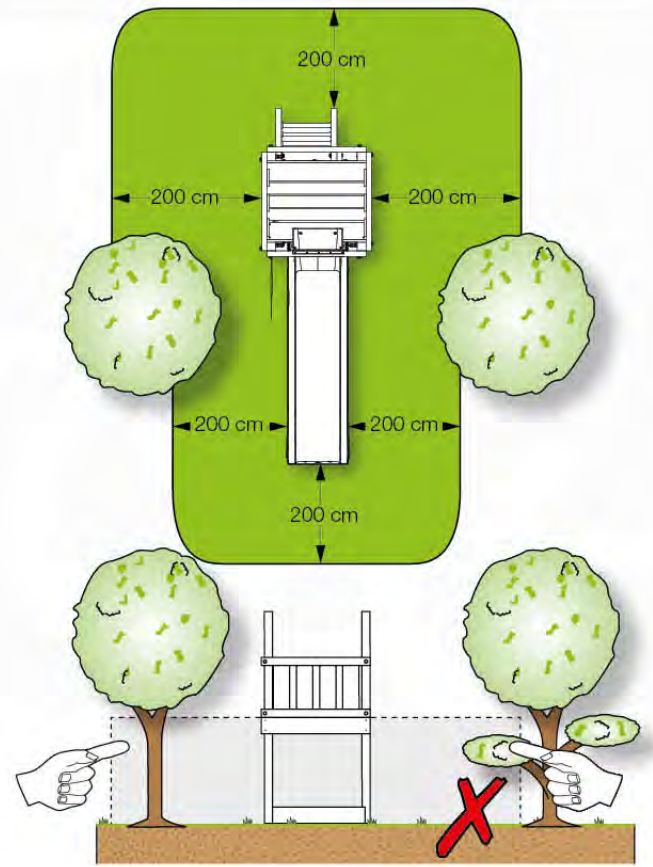

05 Safe Playground

05-1

05-2

05-3

05-4

05-5