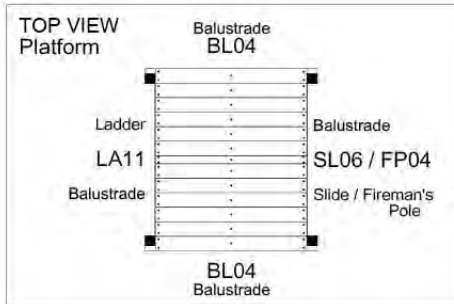

Part 2

Assembly

Instructions

Jungle House 2.1

801_095

Jungle Gym

BACKYARD PLAYGROUNDS

since 1988

EN. Warnings. Only for domestic use. Maximum number of users is 6. **DE.** Achtung. Nur für den Hausgebrauch. Maximale Benutzerzahl: 6. **FR.** Attention. Réserve à un usage familial. Le nombre maximal d'utilisateurs est de 6. **NL.** Waarschuwingen. Uitsluitend voor huishoudelijk gebruik. Het maximale aantal gebruikers is 6. **BG.** Внимание. За употреба само в домашни условия. Максималният брой потребители е 6. **CS.** Varování. Jen pro domácí použití. Maximální počet uživatelů je 6. **DA.** Advarsel. Kun til privat brug. Maksimum antal brugere er 6. **EL.** Προειδοποίησης. Μόνο για οικιακή χρήση. Μέγιστος αριθμός χρηστών 6. **ES.** Advertencias. Solo para uso doméstico. Número máximo de usuarios: 6. **ET.** Hoiatused. Ainult koduseks kasutamiseks. Maksimaalne kasutajate arv on 6. **FI.** Varoitukset. Ainoastaan kotikäyttöön. Käyttäjää yhteensä enintään 6. **IS.** Varnaðarorð. Engöngu fyrir einkanoðkun í heimahúsum og á einkalöðum. Hámarksfjöldi notenda er 6. **HU.** Figyelmeztetések. Csak otthoni használatra! A használók max. száma: 6. **IT.** Avvertenze. Solo per uso domestico. Massimo numero di utenti è 6. **LT.** Įspėjimai. Tik būtinai namuose naudoti. Maksimalus naudotojų skaičius 6. **LV.** Brīdinājumi. Izmantoj tikai mājās. Maksimālais lietotāju skaits ir 6. **NO.** Advarsel. Kun for privat bruk. Maksimalt antall brukere er 6. **PL.** Ostrzeżenia. Wyłącznie do użytku domowego. Maksymalna liczba użytkowników to 6. **PT.** Avisos. Apenas para uso doméstico. O número máximo de utilizadores é 6. **RO.** Avertismente. Numai pentru uz domestic. Numărul maxim de utilizatori este 6. **RU.** Предостережения. Только для домашнего использования. Максимальное количество пользователей - 6. **SK.** Upozornenia. Iba na domáce použitie. Maximálne množstvo osôb je 6. **SL.** Opozorila. Samo za domačo uporabo. Maksimalno število uporabnikov je 6. **SR.** Upozorenja. Samo za kućnu upotrebu. Maksimalan broj korisnika je 6. **SV.** Varningar. Endast för hemmabruk. Det maximala antalet användare är 6. **TR.** Uyarılar. Sadece ev kullanımı için. Maksimum kullanıcı sayısı 6.