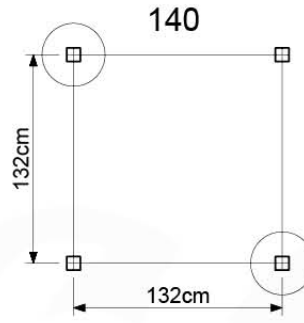

12-1

BASE TOWERS