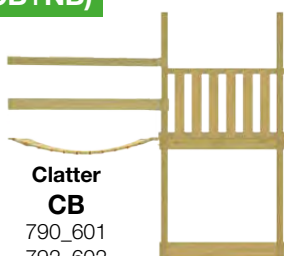

Bridge Module

Construction Packages (Sub-Assembly)

Base Towers (BT)

Small BT
790_001
790_002
790_003

Medium BT
792_002
792_003

Large BT
794_001

Extension Towers (ET)

Small ET
790_101
790_102

Medium ET
792_101
792_102
792_103
792_104
792_105
792_106

Large ET
792_107 792_113 794_107
792_108 792_114 794_108
792_109 794_102 794_109
792_110 794_103
792_111 794_104
792_112 794_105

Small ET
794_110

Modules Bridges (CB+NB)

Clatter CB
790_601
792_602
794_602

Net NB
790_611
792_602
794_602

Modules Swings (SM)

1-Swing Module 200 SM
857_101

2-Swing Module 200 SM
857_102

1-Swing Module 220 SM
857_151

2-Swing Module 220 SM
857_152