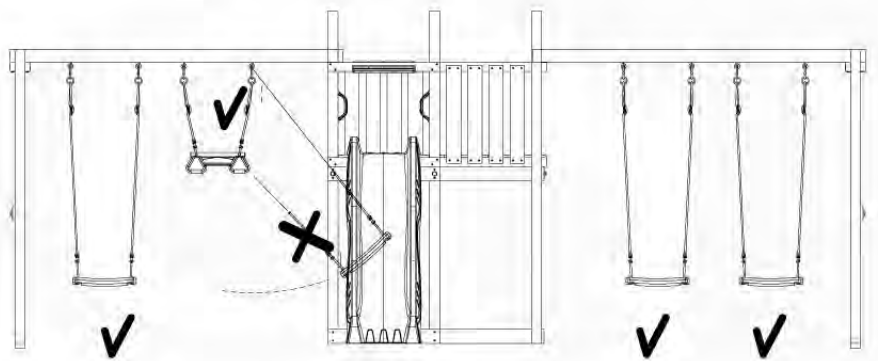

		1-Swing Module 200	2-Swing Module 200	1-Swing Module 220	2-Swing Module 220	1-Swing Module 220 Extra	2-Swing Module 220 Extra
L		657_101	657_102	657_151	657_152	650_178	650_179
A240 A220	239cm - 240cm 219cm - 220cm	2 x	2 x	2 x	2 x		
B240 B220 B160	239cm - 240cm 219cm - 220cm 159cm - 160cm	1 x	1 x	1 x	1 x	2 x 1 x	3 x
C37	36cm - 37cm	2 x	2 x	2 x	2 x	2 x	2 x
D141	140cm - 141cm	2 x	2 x	2 x	2 x	2 x	2 x

05-6

	PartNo	PartName	QTY.
Hardware Pack	001_406	Stealth Screw 8x45	4
	001_417	Stealth Screw 8x80	4
	001_422	Stealth Screw 8x137	3
	002_220	Gap Point Screw T25 - 5x45	12
	002_223	Gap Point Screw T25 - 5x80	6
Other	005_528	Swing Beam Bracket 7x7	1
	005_529	Swing Beam Bracket 9x9	1
	007_001	Ground-anchor	2
Hardware Pack	022_31x	bpc-base version 3	2
	022_84x	bpc cover	2
	023_031	Finishing Washer GPS 5.0	2
Other	101_003	Swing hook with Carabiner	4