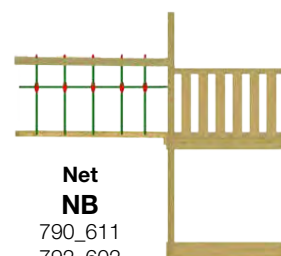

Bridge Module

Construction Packages (Sub-Assembly)

Base Towers (BT)

Small BT
790_001
790_002
790_003

Medium BT
792_002
792_003

Large BT
794_001

Extension Towers (ET)

Small ET
790_101
790_102

Medium ET
792_101
792_102
792_103
792_104
792_105
792_106

Large ET
792_107 792_113 794_107
792_108 792_114 794_108
792_109 794_102 794_109
792_110 794_103
792_111 794_104
792_112 794_105

Small ET
794_110

Modules Bridges (CB+NB)

Clatter CB
790_601
792_602
794_602

Net NB
790_611
792_602
794_602

Modules Swings (SM)

1-Swing Module 200 SM
857_101

2-Swing Module 200 SM
857_102

1-Swing Module 220 SM
857_151

2-Swing Module 220 SM
857_152