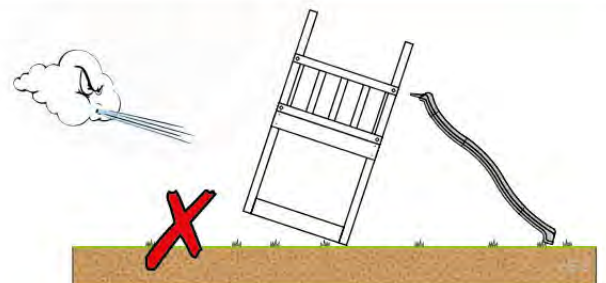

05 Safe Playground

05-1

05-2

05-3

05-4

05-5