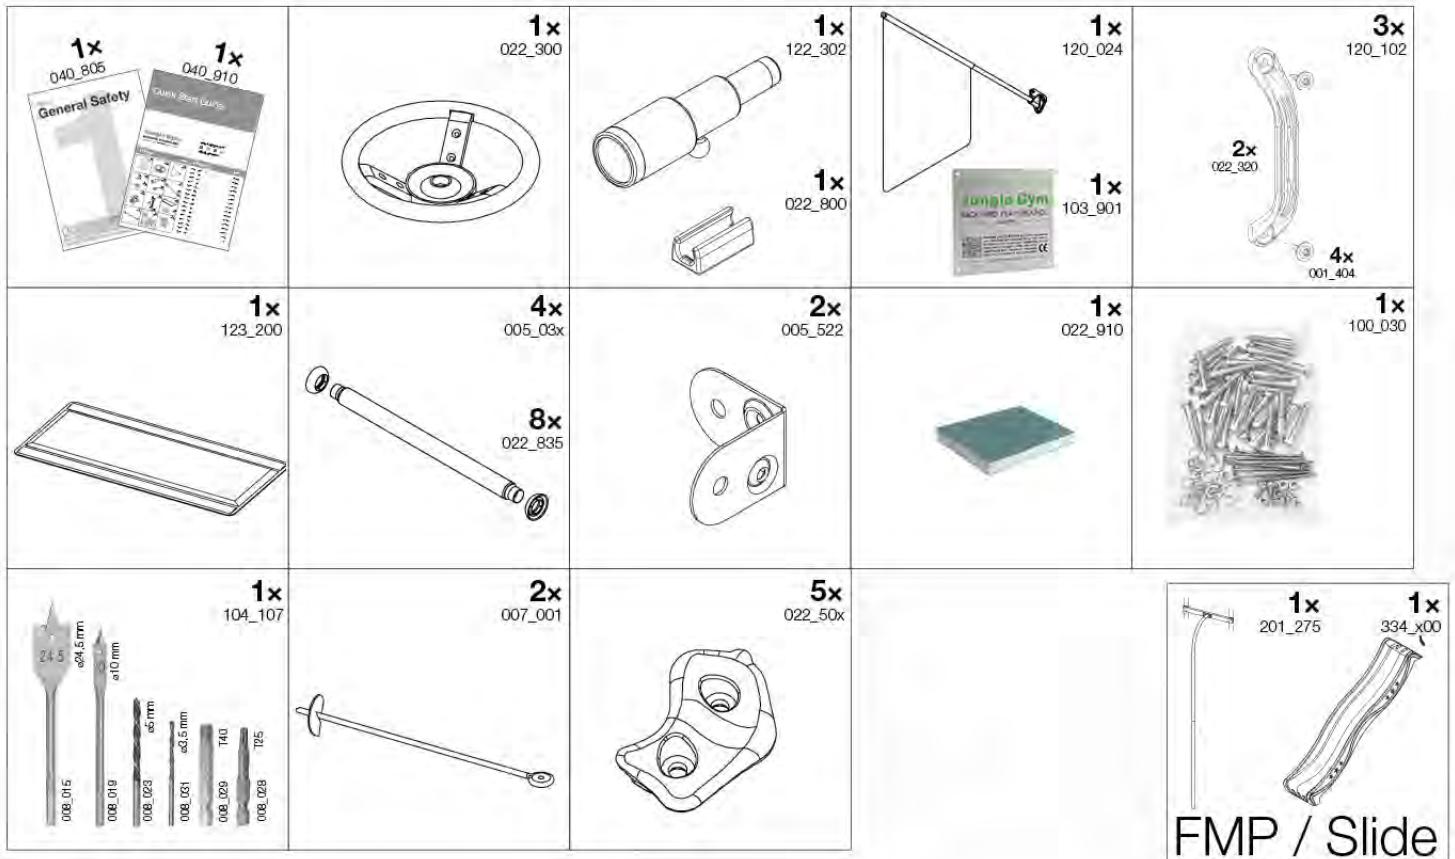

01 What's in the Delivery?

401_080

FMP / Slide

02 Hardware

Total HWP 100_xxx Jungle Cottage 2.1

20211021

001_102	10x		M8 x 30mm	000_101	10x		ø2 x 20mm
001_417	8x		ø8 x 80mm	003_010	10x		M8x14.2mm
001_411	4x		ø8 x 60mm	004_050	10x		M8 x 22mm
001_406	7x		ø8 x 45mm	120_005	8x		M8
001_404	4x		ø8 x 30mm				
002_223	62x		ø5 x 80mm				
002_220	344x		ø5 x 45mm				
002_219	6x		ø5 x 30mm				
002_308	2x		ø5.0 x 20mm				
002_041	3x		ø4.5 x 20mm				
002_042	4x		ø3.5 x 13mm				