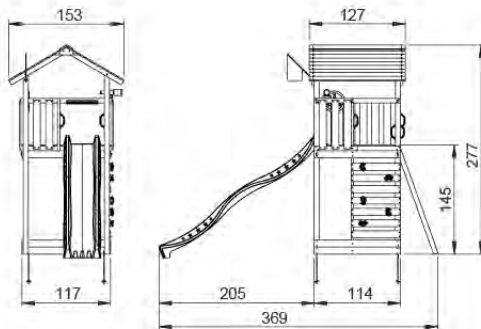

Assembly

Instructions

Jungle Cottage 2.1

801_090

Jungle Gym

BACKYARD PLAYGROUNDS

since 1988

EN. Warnings. Only for domestic use. Maximum number of users is 6. **DE.** Achtung. Nur für den Hausgebrauch. Maximale Benutzerzahl: 6. **FR.** Attention. Réservé à un usage familial. Le nombre maximal d'utilisateurs est de 6. **NL.** Waarschuwingen. Uitsluitend voor huishoudelijk gebruik. Het maximale aantal gebruikers is 6. **VO.** Внимание. За употреба само в домашни условия. Максималният брой потребители е 6. **CS.** Varování. Jen pro domácí použití. Maximální počet uživatelů je 6. **DA.** Advarsel. Kun til privat brug. Maksimum antal brugere er 6. **EL.** Προειδοποίησης. Μόνο για οικιακή χρήση. Μέγιστος αριθμός χρηστών 6. **ES.** Advertencias. Solo para uso doméstico. Número máximo de usuarios: 6. **ET.** Hoiatused. Ainult koduseks kasutamiseks. Maksimaalne kasutajate arv on 6. **FI.** Varoitukset. Ainoastaan kotikäyttöön. Käyttäjää yhteensä enintään 6. **HR.** Upozorenja. Samo za kućansku uporabu. Maksimalan broj korisnika je 6. **HU.** Figyelmeztetések. Csak otthoni használatra! A használók max. száma: 6. **IS.** Varnaðarorð. Engöngu fyrir einkanoðkun í heimahúsum og á einkalöðum. Hámarksfjöldi notenda er 6. **IT.** Avvertenze. Solo per uso domestico. Massimo numero di utenti è 6. **LT.** Įspėjimai. Tik būtinam naudojimui. Maksimalus naudotojų skaičius 6. **LV.** Brīdinājumi. Izmantoj tikai mājās. Maksimālais lietotāju skaits ir 6. **NO.** Advarsel. Kun for privat bruk. Maksimalt antall brukere er 6. **PL.** Ostrzeżenia. Wyłącznie do użytku domowego. Maksymalna liczba użytkowników to 6. **PT.** Avisos. Apenas para uso doméstico. O número máximo de utilizadores é 6. **RO.** Avertismente. Numai pentru uz domestic. Numărul maxim de utilizatori este 6. **RU.** Предостережения. Только для домашнего использования. Максимальное количество пользователей - 6. **SK.** Upozornenia. Iba na domáce použitie. Maximálne množstvo osôb je 6. **SL.** Opozorila. Samo za domačo uporabo. Maksimalno število uporabnikov je 6. **SR.** Upozorenja. Samo za kućnu upotrebu. Maksimalan broj korisnika je 6. **SV.** Varningar. Endast för hemmabruk. Det maximala antalet användare är 6. **TR.** Uyarılar. Sadece ev kullanımı için. Maksimum kullanıcı sayısı 6.