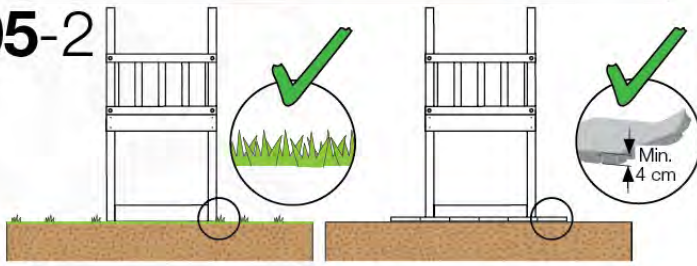

05 Safe Playground

05-1

05-2

05-3

05-4

05-5