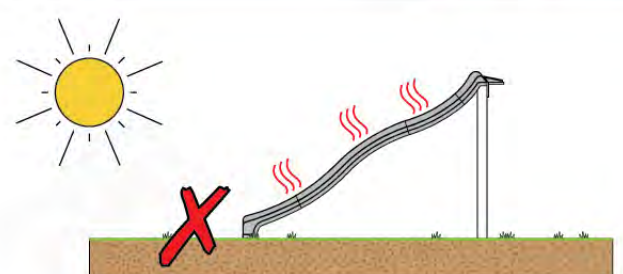

05 Safe Playground

05-1

05-2

05-3

05-4

05-5