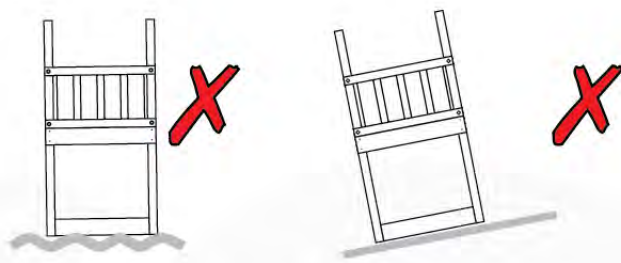

05 Safe Playground

05-1