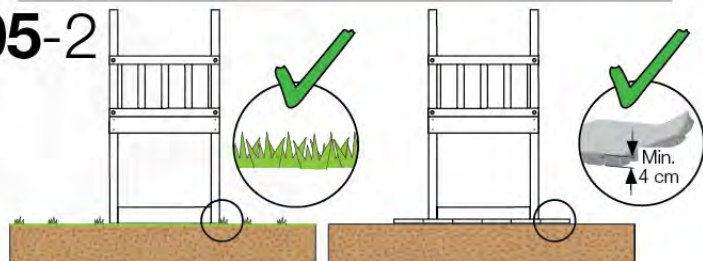

05 Safe Playground

05-1

05-2

05-3

05-4

05-5