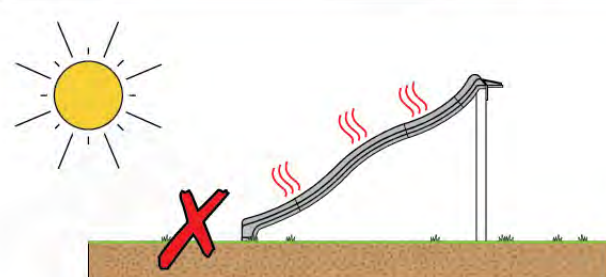

05 Safe Playground

05-1

05-2

05-3

05-4

05-5