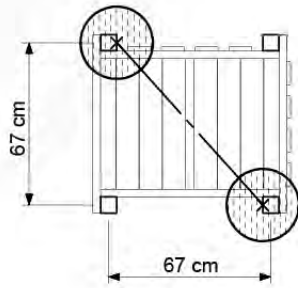

06 Playground Foundation

06-1

Foundation Plan TS - 1072 - 23.2.2022 - v8