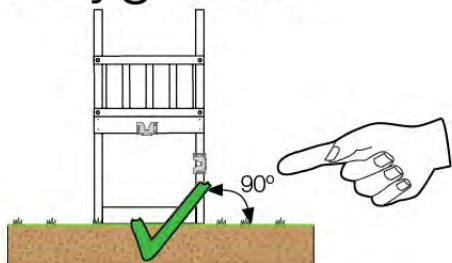

05 Safe Playground

05-1