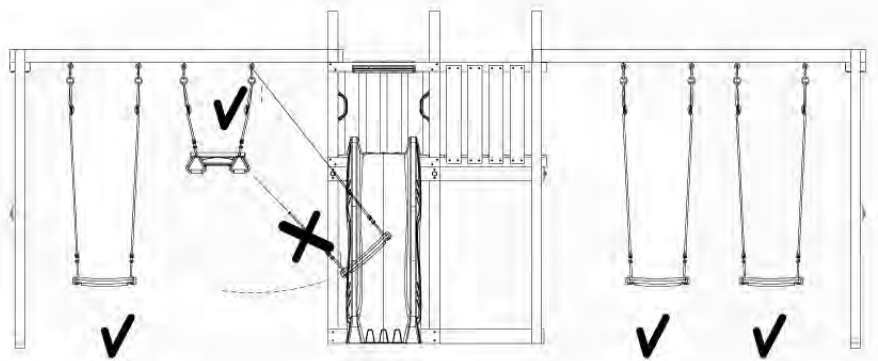

		1-Swing Module 200	2-Swing Module 200	1-Swing Module 220	2-Swing Module 220	1-Swing Module 220 Extra	2-Swing Module 220 Extra
L		657_101	657_102	657_151	657_152	650_178	650_179
A240 A220	239cm - 240cm 219cm - 220cm	2 x	2 x	2 x	2 x		
B240 B220 B160	239cm - 240cm 219cm - 220cm 159cm - 160cm	1 x	1 x	1 x	1 x	2 x	3 x
C37	36cm - 37cm	2 x	2 x	2 x	2 x	2 x	2 x
D141	140cm - 141cm	2 x	2 x	2 x	2 x	2 x	2 x

05-6

	PartNo	PartName	QTY.
Hardware Pack	001_406	Stealth Screw 8x45	4
	001_417	Stealth Screw 8x80	4
	001_422	Stealth Screw 8x137	3
	002_220	Gap Point Screw T25 - 5x45	12
	002_223	Gap Point Screw T25 - 5x80	6
Other	005_528	Swing Beam Bracket 7x7	1
	005_529	Swing Beam Bracket 9x9	1
	007_001	Ground-anchor	2
Hardware Pack	022_31x	bpc-base version 3	2
	022_84x	bpc cover	2
	023_031	Finishing Washer GPS 5.0	2
Other	101_003	Swing hook with Carabiner	4