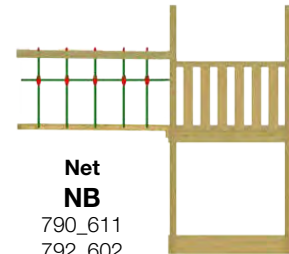

Bridge Module

Construction Packages (Sub-Assembly)

Base Towers (BT)

Small BT
790_001
790_002
790_003

Medium BT
792_002
792_003

Large BT
794_001

Extension Towers (ET)

Small ET
790_101
790_102

Medium ET
792_101
792_102
792_103
792_104
792_105
792_106

Large ET
792_107 792_113 794_107
792_108 792_114 794_108
792_109 794_102 794_109
792_110 794_103
792_111 794_104
792_112 794_105

Small ET
794_110

Modules Bridges (CB+NB)

Clatter CB
790_601
792_602
794_602

Net NB
790_611
792_602
794_602

Modules Swings (SM)

1-Swing Module 200 SM
857_101

2-Swing Module 200 SM
857_102

1-Swing Module 220 SM
857_151

2-Swing Module 220 SM
857_152