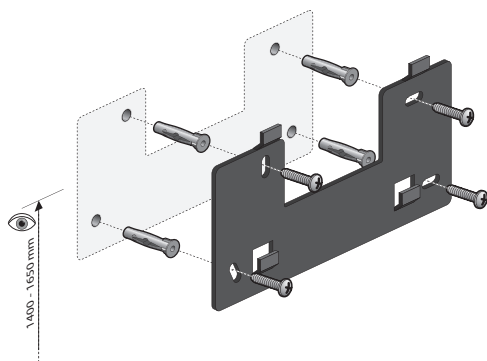

Je installeert en configureert de videobinnenpost in een handomdraai.

De videobinnenpost werkt enkel in combinatie met de toegangscontrolemodule 510-21400 en 1 of maximum twee 2-draads videobuitenpost(en) 510-31001.

## Technische gegevens

Videobinnenpost 2-draads.

- bedrading: 2-draads
- schermresolutie: 1024 x 600
- schermdiagonaal: 7"
- Beschermingsgraad: IP20
- Afwerkingskleur: zwart
- Afmetingen (HxBxD): 115.2 x 179 x 25.5 mm

## Afmetingen

**Niko**