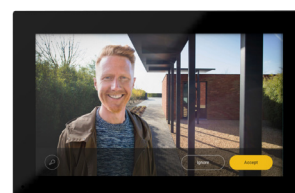

# Videobinnenpost 2-draads

510-50000

4 jaar  
garantie

Dankzij dit touchscreen kun je communiceren met iedereen die bij je aanbelt via de ingebouwde microfoon en luidspreker. Ontdek wie aanbelt en open de deur. Met de 'Naar buiten kijken' functie kan je op elk moment zien wat er zich voor de voordeur afspeelt. De bel niet gehoord? Met een feedbackled word je op de hoogte gebracht van gemiste bezoeken. Bekijk in de oproepgeschiedenis korte video-opnamen om te ontdekken wie aanbelde in je afwezigheid.

Je installeert en configureert de videobinnenpost in een handomdraai.

De videobinnenpost werkt enkel in combinatie met de toegangscontrolemodule 510-21400 en 1 of maximum twee 2-draads videobuitenpost(en) 510-31001.

## Technische gegevens

Videobinnenpost 2-draads.

- bedrading: 2-draads
- schermresolutie: 1024 x 600
- schermdiagonaal: 7"
- Beschermingsgraad: IP20
- Afwerkingskleur: zwart
- Afmetingen (HxBxD): 115.2 x 179 x 25.5 mm