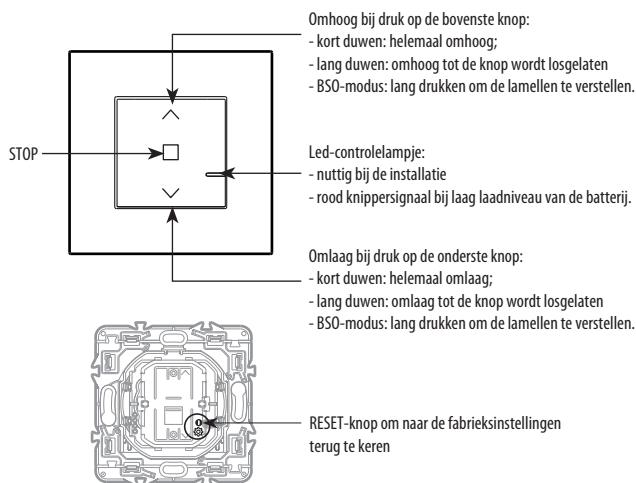

2. GAMMA

Beschrijving	Wit	Alu	Zwart
Geconnecteerde draadloze bediening voor rolluiken en verstelbare zonneschermen. Geleverd inclusief batterij. Uitgerust met led-controlelampje (configuratie) en verborgen RESET-knop om naar de fabriekinstellingen terug te keren. Verplaatsbare zelfklevende bevestigingen meegeleverd.	7 418 08	7 418 38	7 418 68

3. DIMENSIONS (mm)

A	B	C
83	83	12

4. WERKING

5. TECHNISCHE KENMERKEN

■ 5.1 Mechanische kenmerken

- Bescherming tegen schokken: IK 02
 Bescherming tegen vaste/vloeibare deeltjes:
 - IP 20 zonder afdekraam of wip
 - IP 40 gemonteerd product