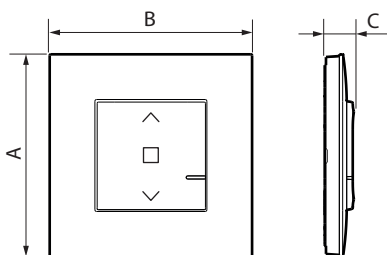

3. DIMENSIONS (mm)

A	B	C
83	83	12

4. WERKING

5. TECHNISCHE KENMERKEN

■ 5.1 Mechanische kenmerken

- Bescherming tegen schokken: IK 02
 Bescherming tegen vaste/vloeibare deeltjes:
 - IP 20 zonder afdekraam of wip
 - IP 40 gemonteerd product