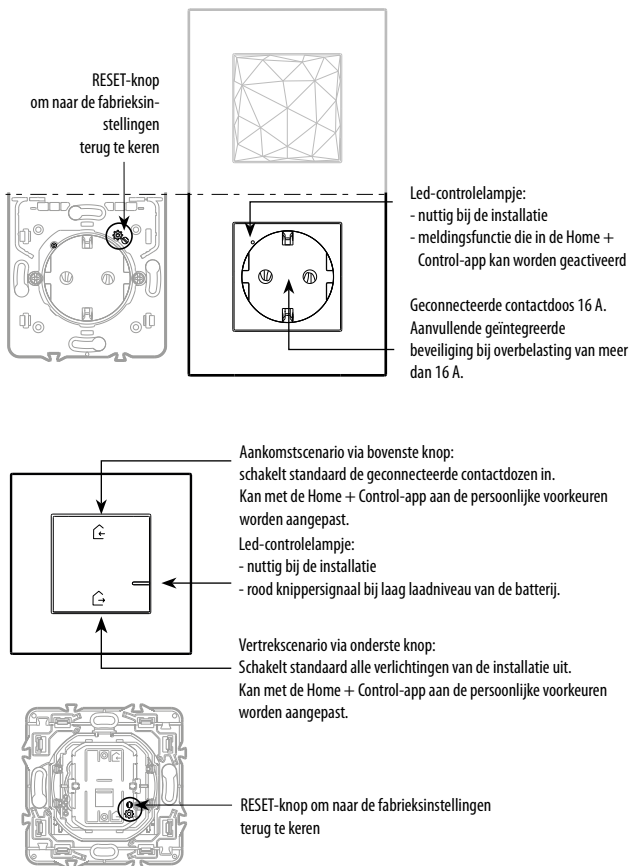

- Wordt rechtstreeks op een muur bevestigd of wordt op een inbouwdoos geschroefd. Kan in een meervoudige configuratie met andere producten van het schakelmateriaal worden gecombineerd.

- Kan op een meubel geplaatst worden.

2. GAMMA

Beschrijving	Wit	Aluminium	Zwart
Geschakelde contactdoos beantwoordt aan de Nederlandse standaard. Geleverd inclusief afdekraam en beschermkap.	741800	741830	741860
Extra algemene draadloze bediening. Geleverd inclusief batterij en afdekraam. Uitgerust met een led-controlelampje (configuratie) en een (verborgen) RESET-knop om naar de fabrieksinstellingen terug te keren. Verplaatsbare zelfklevende bevestigingen meegeleverd.	741801	741831	741861

3. AFMETINGEN (mm)

Ref.nrs.	A	B	C	D
741800/30/60	154	83	31,5	24,5

Ref.nrs.	A	B	C
741801/31/61	83	83	12

4. WERKING

Het startpakket werd in de fabriek al gepaird.
Duw nooit gelijktijdig op de RESET-knop op het Control-contactdoos en op de draadloze algemene bediening, want dan wordt die functie onbruikbaar.

5. VERBINDING

Geschakelde contactdoos

Type klemmen: steekklemmen

Capaciteit van de klemmen: 2 x 2,5 mm²

Striplengte: 11 mm

6. TECHNISCHE KENMERKEN

■ 6.1 Mechanische kenmerken

Geschakelde contactdoos: