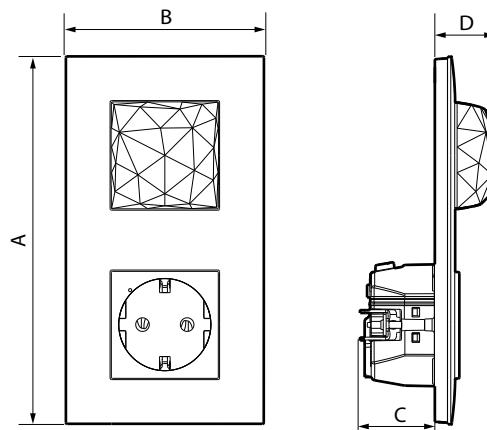

3. AFMETINGEN (mm)

Ref.nrs.	A	B	C	D
741800/30/60	154	83	31,5	24,5