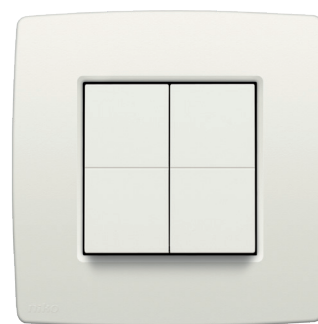

# Niko dimschakelaar voor het Hue systeem Niko Original white

101-91004

4 jaar  
garantie

Met deze draadloze en batterijloze dimschakelaar bedien je moeiteloos al je Philips Hue lampen. Bepaal in de Philips Hue app wat elke toets moet doen (aan- en uitschakelen, dimmen, sfeer oproepen). Mechanisme inclusief toets en afdekplaat Niko Original white. Philips Hue Bridge v2 vereist en niet inbegrepen.

## Technische gegevens

Niko dimschakelaar voor het Hue systeem Niko Original white.

- Voeding: geïntegreerde kinetische energieopwekker
- Montagehoogte: 110 cm
- Het maximale temperatuurverschil tussen de Niko dimschakelaar en een ontvanger mag niet meer dan 60 °C bedragen
- Maximaal bereik (binnen): 20 m
- Aantal configureerbare schakelaars: 4
- Vochtigheid: 0 - 95 % relatieve vochtigheid, niet-condenserend
- Configuratie: Philips Hue-app
- Antenne: geïntegreerde antenne
- Functie: De dimschakelaar is samengesteld uit een sokkel, een tweevoudige toets en een enkelvoudige afdekplaat.
- Communicatieprotocol: Zigbee® Green Power
- Maximaal radiofrequent vermogen: 7 dBm
- Werkfrequentie: 2.4 GHz
- Beschermingsgraad: IP20
- Beschermingsgraad: IP41 voor de samenstelling van een mechanisme, centraalplaat en afdekplaat
- Afmetingen (HxBxD): 83 x 83 x 15 mm
- Gewicht: 43 g
- Markering: CE

Sokkel voor de Niko dimmer voor het Hue systeem.

- Markering: CE

Tweevoudige toets, voor draadloze dimschakelaar (Hue®, Bluetooth®, EnOcean®, KNX®), white.

- Aantal bedieningsknoppen: 2 bedieningsknoppen
- Materiaal centraalplaat: De centraalplaat is vervaardigd uit vormvaste polycarbonaat + asa. De grondstof is in de massa gekleurd.
- Kleur: wit (in de massa gekleurd, bij benadering NCS S 0502 - Y50R, RAL 9010)
- Demontage: De demontage gebeurt eenvoudig door het lostrekken van de centraalplaat van het mechanisme.
- Beschermingsgraad: IP20