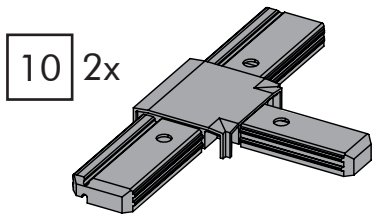

**EN** SLIDING INSEKT SCREEN DOOR  
BASIC

**NL** SCHUIFHOR DEUR BASIC

**FR** PORTE MOUSQUITAIRE COULIS-  
SANTE BASIC

**DE** INSEKTENSCHUTZ SCHIEBETÜR  
BASIC

Instruction manual **EN** Handleiding **NL** Manuel d'instructions **FR**  
Bedienungsanleitung **DE**

made easy

**OPT A**

**OPT B**

**1**

**W =** \_\_\_\_\_ **mm**

**X =** \_\_\_\_\_ **mm**

**Y =** \_\_\_\_\_ **mm**

**Z =** \_\_\_\_\_ **mm**

**Y**

2

3

- 7    21 2x    22 2x    25 2x

- 8    19 2x    20 4x    29 6x

9

5 1x

7 4x