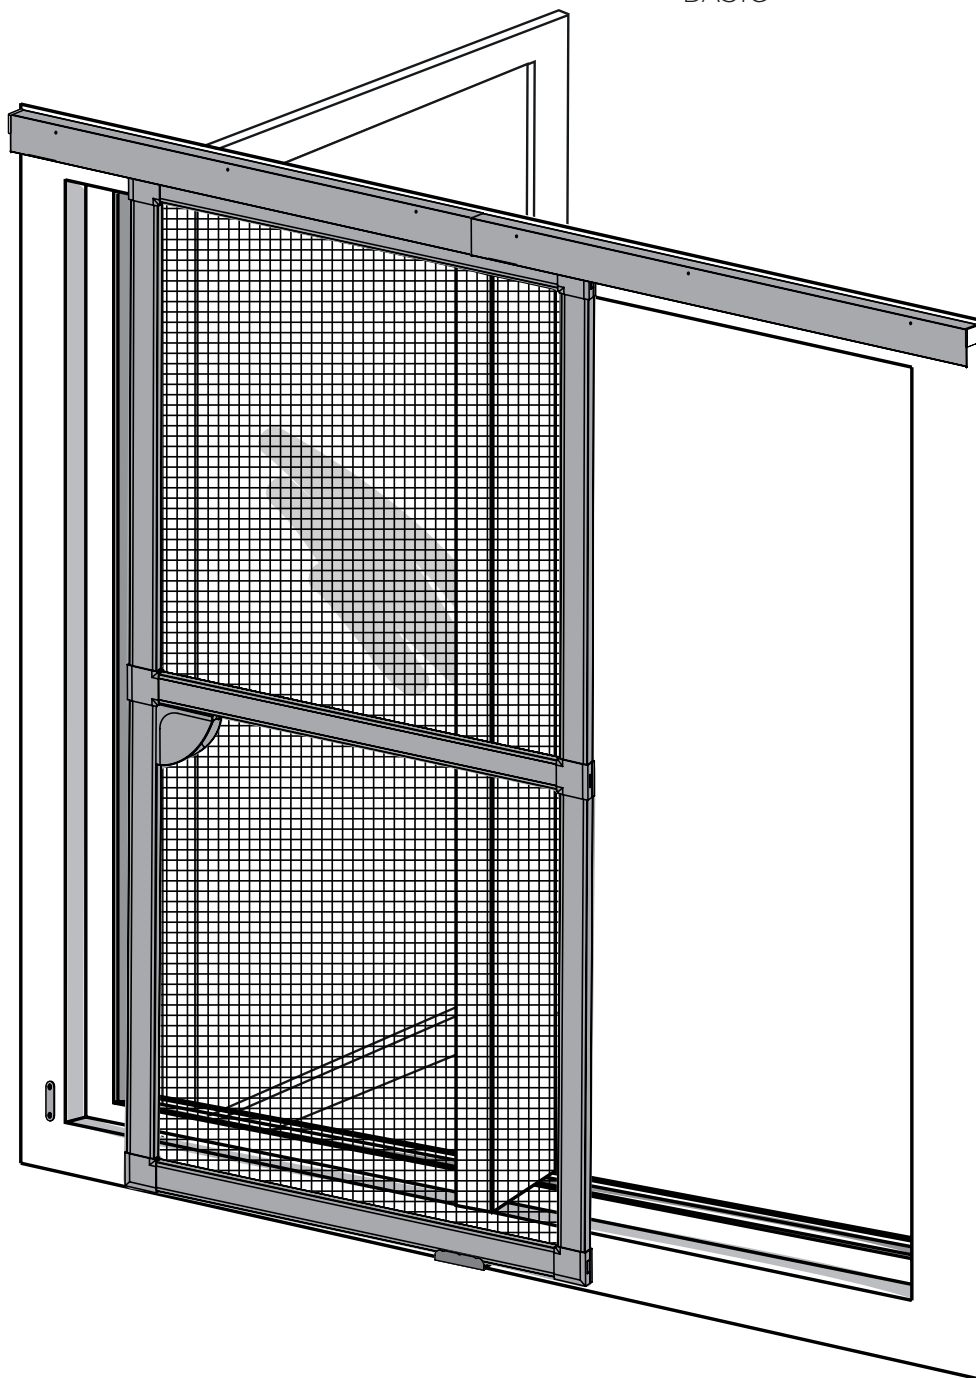

**EN** SLIDING INSEKT SCREEN DOOR  
BASIC

**NL** SCHUIFHOR DEUR BASIC

**FR** PORTE MOUSQUITAIRE COULIS-  
SANTE BASIC

**DE** INSEKTENSCHUTZ SCHIEBETÜR  
BASIC

Instruction manual **EN** Handleiding **NL** Manuel d'instructions **FR**  
Bedienungsanleitung **DE**

made easy

**OPT A**

**OPT B**

**1**

**W =** \_\_\_\_\_ **mm**

**X =** \_\_\_\_\_ **mm**

**Y =** \_\_\_\_\_ **mm**

**Z =** \_\_\_\_\_ **mm**