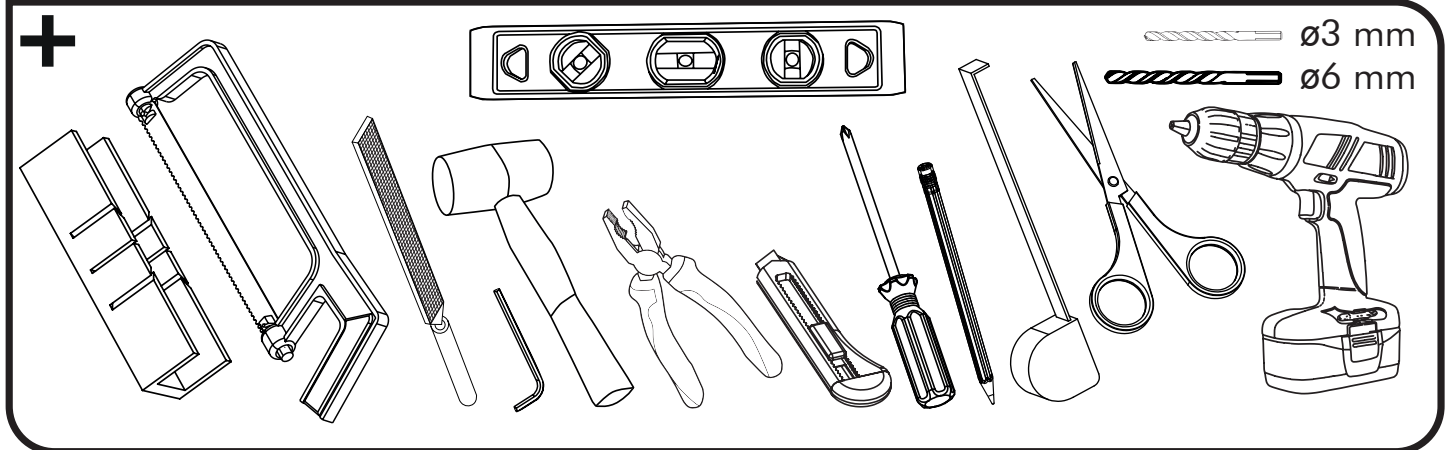

**EN** SLIDING INSEKT SCREEN DOOR  
BASIC

**NL** SCHUIFHOR DEUR BASIC

**FR** PORTE MOUSQUITAIRE COULIS-  
SANTE BASIC

**DE** INSEKTENSCHUTZ SCHIEBETÜR  
BASIC

Instruction manual **EN** Handleiding **NL** Manuel d'instructions **FR**  
Bedienungsanleitung **DE**

made easy

**OPT A**

**OPT B**

**1**

**W =** \_\_\_\_\_ **mm**

**X =** \_\_\_\_\_ **mm**

**Y =** \_\_\_\_\_ **mm**

**Z =** \_\_\_\_\_ **mm**