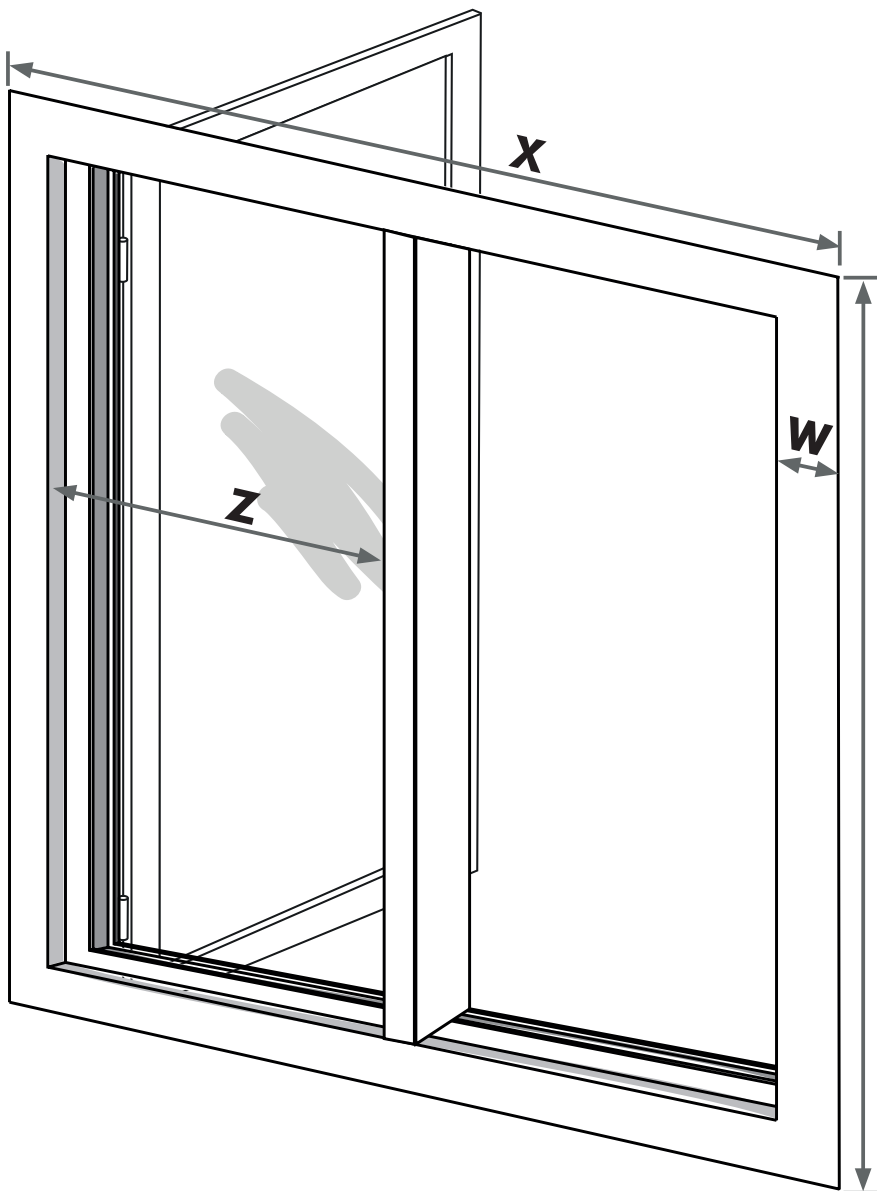

**EN** SLIDING INSEKT SCREEN DOOR  
BASIC

**NL** SCHUIFHOR DEUR BASIC

**FR** PORTE MOUSQUITAIRE COULIS-  
SANTE BASIC

**DE** INSEKTENSCHUTZ SCHIEBETÜR  
BASIC

Instruction manual **EN** Handleiding **NL** Manuel d'instructions **FR**  
Bedienungsanleitung **DE**

made easy

**OPT A**

**OPT B**

**1**

**W =** \_\_\_\_\_ **mm**

**X =** \_\_\_\_\_ **mm**

**Y =** \_\_\_\_\_ **mm**

**Z =** \_\_\_\_\_ **mm**