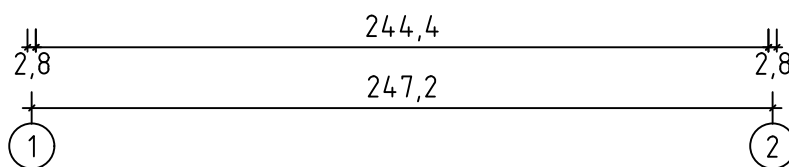

Art. Nr. 2846199