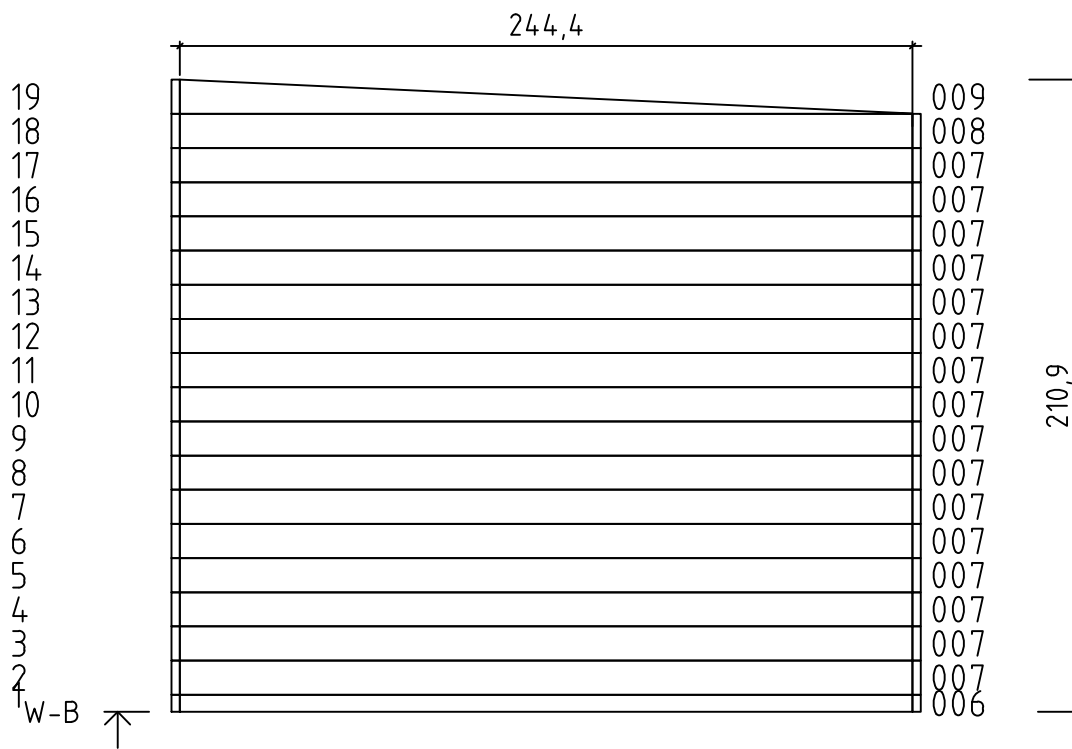

Art. Nr. 2846199