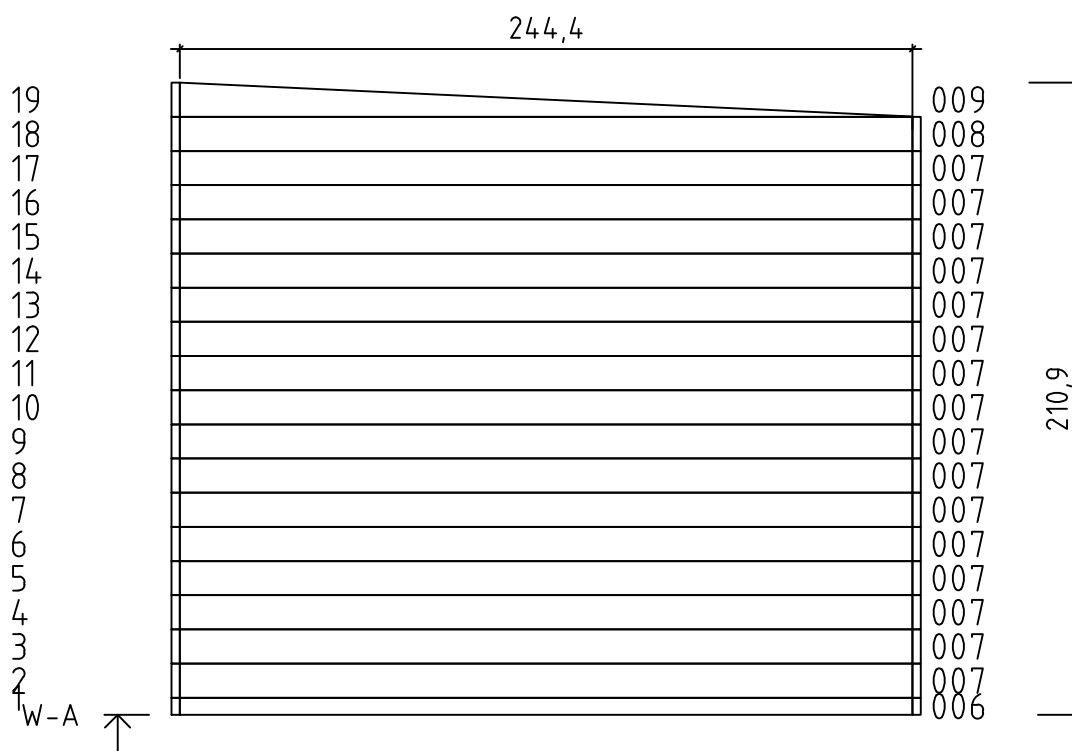

Art. Nr. 2846199