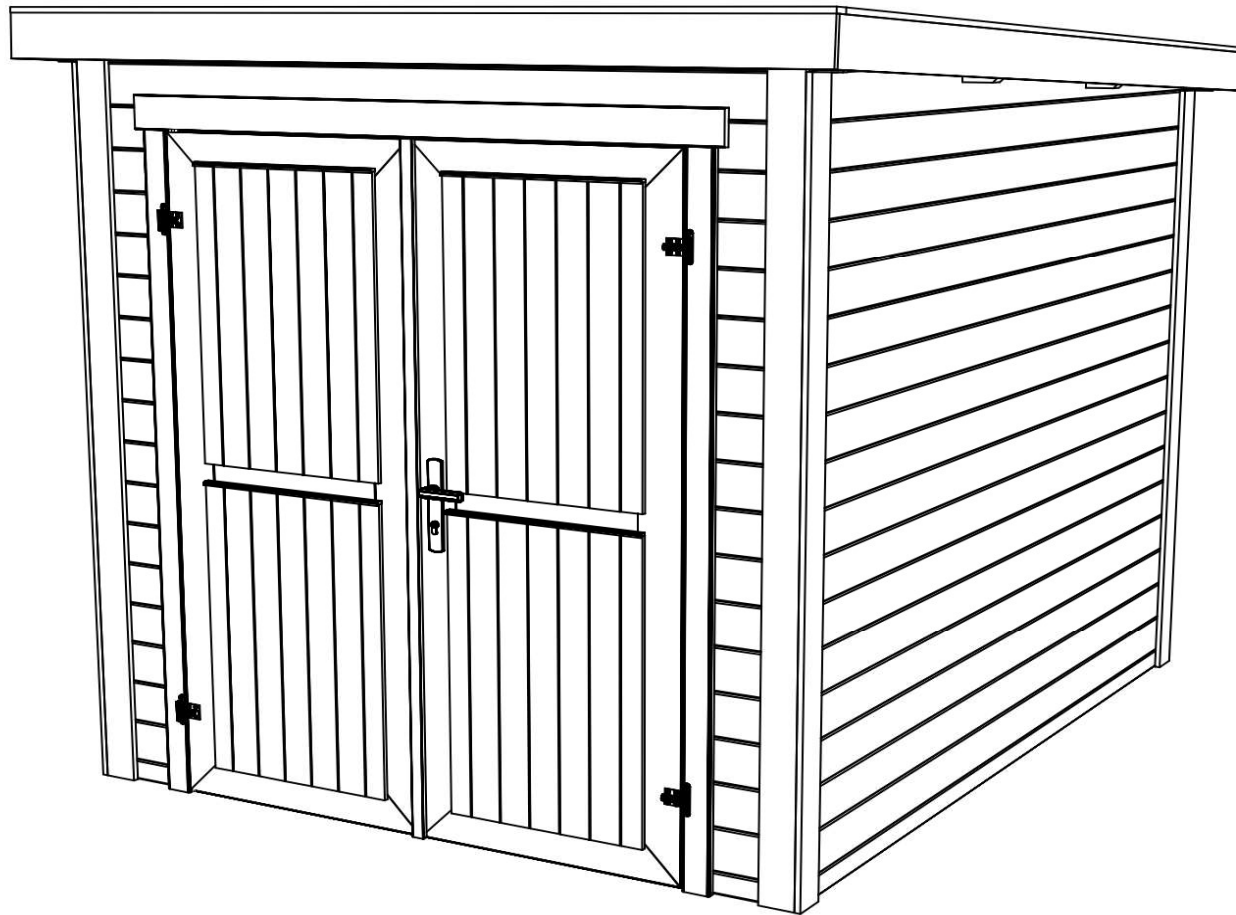

Sara 200x250
Art. Nr. 2846196
1/6

28.06.2023

Art. Nr. 2846199

Groundplan - Grundplan - Plan de masse - Planimetria -
Plattegrond - Planimetría - Põhiplaan

Art. Nr. 2846199

Pos	Piece list - Stückliste - Liste des pièces - Elementi - Stuklijst - Elementos - Tükítabel 28.06.2023 Art. Nr. 2846199	5/6	Q	P (mm)	L (mm)
001 40010			2	28x57	230
002 40007			32	28x114	230
003 32068			17	28x114	2000
004 40012			2	28x114	2200
005 40013			1	28x57	2000
006 23526			2	28x57	2444
007 953			32	28x114	2444
WA-1 23599			1		
WB-1 23599			1		
A-PR1 33279	Roof beam - Dachbalken - Panne de toit - Perlina del tetto - Gordingen / dakbalk - Correa - Pärтин 		2	44x120	2200
RB-1 19015	Roof boards - Dachbretter - Voliges - Perlina per tetto - Dakhout - Tablero de tejado - Katuselaud 		25	90x15	2750
DPL-1 40015	Roofing felt fillet - Dachpappenleiste - Baguette de fixation du feutre bitumeux - Asse per fissaggio guaina bituminosa - Afdeklijst asfaltpapier - Moldura de fieltro para tejado - Katusepapiliist 		1	15x45	2230
DPL-2 33603	Roofing felt fillet - Dachpappenleiste - Baguette de fixation du feutre bitumeux - Asse per fissaggio guaina bituminosa - Afdeklijst asfaltpapier - Moldura de fieltro para tejado - Katusepapiliist 		2	15x45	2770
TBE6-1 39989	Corner fillet - Deckleiste - Profils de finition angles a l'exterieur - Massello d'angolo - (hoek)lijst - Moldura de esquina - Nurgaliist 		2	15x90	1881
TBE6-2 23519	Corner fillet - Deckleiste - Profils de finition angles a l'exterieur - Massello d'angolo - (hoek)lijst - Moldura de esquina - Nurgaliist 		4	15x90	1995
TBE6-3 41636	Corner fillet - Deckleiste - Profils de finition angles a l'exterieur - Massello d'angolo - (hoek)lijst - Moldura de esquina - Nurgaliist 		2	15x90	2109
P1-1 45439	Post - Pfosten - Poteau - Piede registrabile - Stijl - Poste - Post 		2	55x55	1995
P1-2 46411	Post - Pfosten - Poteau - Piede registrabile - Stijl - Poste - Post 		2	55x55	2100
TB3-1 40016	Fascia board - Traufbrett - Bandeau de toit - Finitura lati tetto - Gevellijst - Tablero de alero - Räästalaud 		1	15x120	2230
TB1-1 22473	Fascia board - Traufbrett - Bandeau de toit - Finitura lati tetto - Gevellijst - Tablero de alero - Räästalaud 		1	15x45	2200
DRV-1 2152	Roof edge reinforcement - Dachrandverstärkung - Corniere de renfort de bord de toit - Rinforzo x tetto - Dakrand versterking - Refuerzo de aleros - Räästatugevdus 		1	28x34	2200
TBL3-1 23522	Fixing fillet - Fixierungsleiste - Profil de fixation - Massello di fissaggio - Bevestiging lijstwerk - Moldura en T - Tenderliist 		2	18x28	1850
GL-1 39990	Gable moulding - Giebelleiste - Planche de rive - Finitura per frontale e retro del tetto - Gevellijst - Tablero de frontón - Viilulaud 		2	15x120	2800