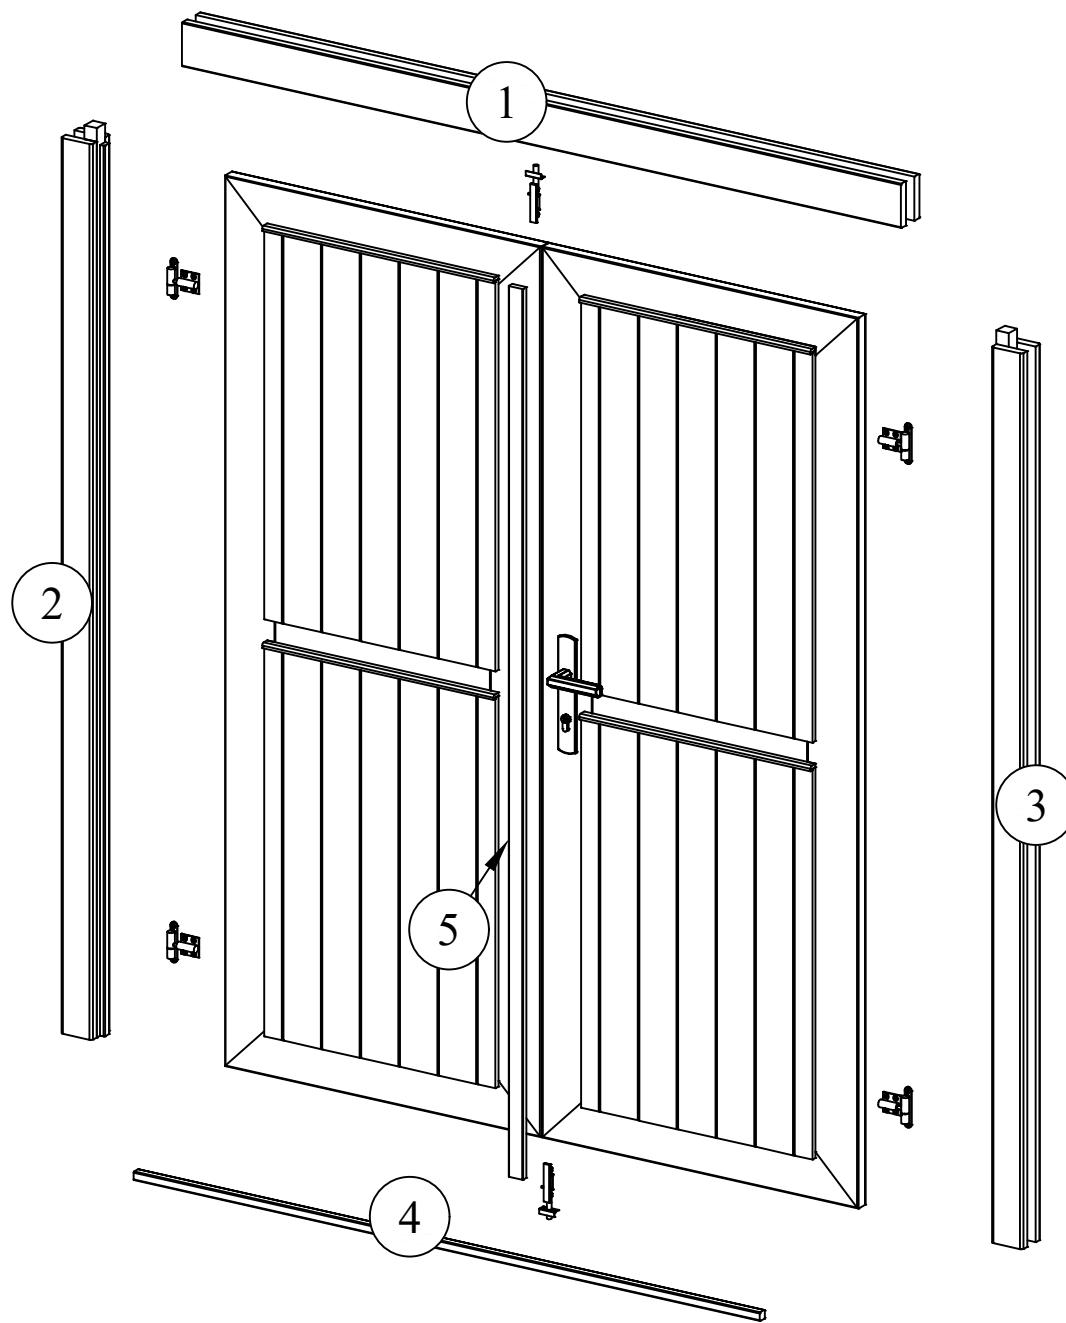

Pos	11.02.2020	Piece list - Stückliste - Liste des pièces - Elementi - Stuklijst - Tükitabel 1494x1850 TUL.2.050.IVP.MMX28 TA+28	1/2	Q	P (mm)	L (mm)
		  <p>1418x1792 mm</p>				
1	Upper door jamb - Türrahmen oben - Cadre de porte supérieur - Telaio superiore della porta - Bovendorpel - Ukse ülemine leng		1	66x100	1628	
2	Left door jamb - Türrahmen links - Cadre de porte gauche - Telaio montante sinistro della porta - Linkerstijl deurframe - Ukse vasak leng		1	66x80	1850	
3	Right door jamb - Türrahmen rechts - Cadre de porte droit - Telaio montante destro della porta - Rechterstijl deurframe - Ukse parem leng		1	66x80	1850	
4	Doorstep - Swelle - Barre de seuil - Soglia della porta - Deurdorpel - Lävepakk		1	20x21	1418	
5	Connection strip - Deckleiste - Baguette de battement - Profilo verticale della porta - Stulplijst - Kokkuvaltsiliist		1	13x32	1812	