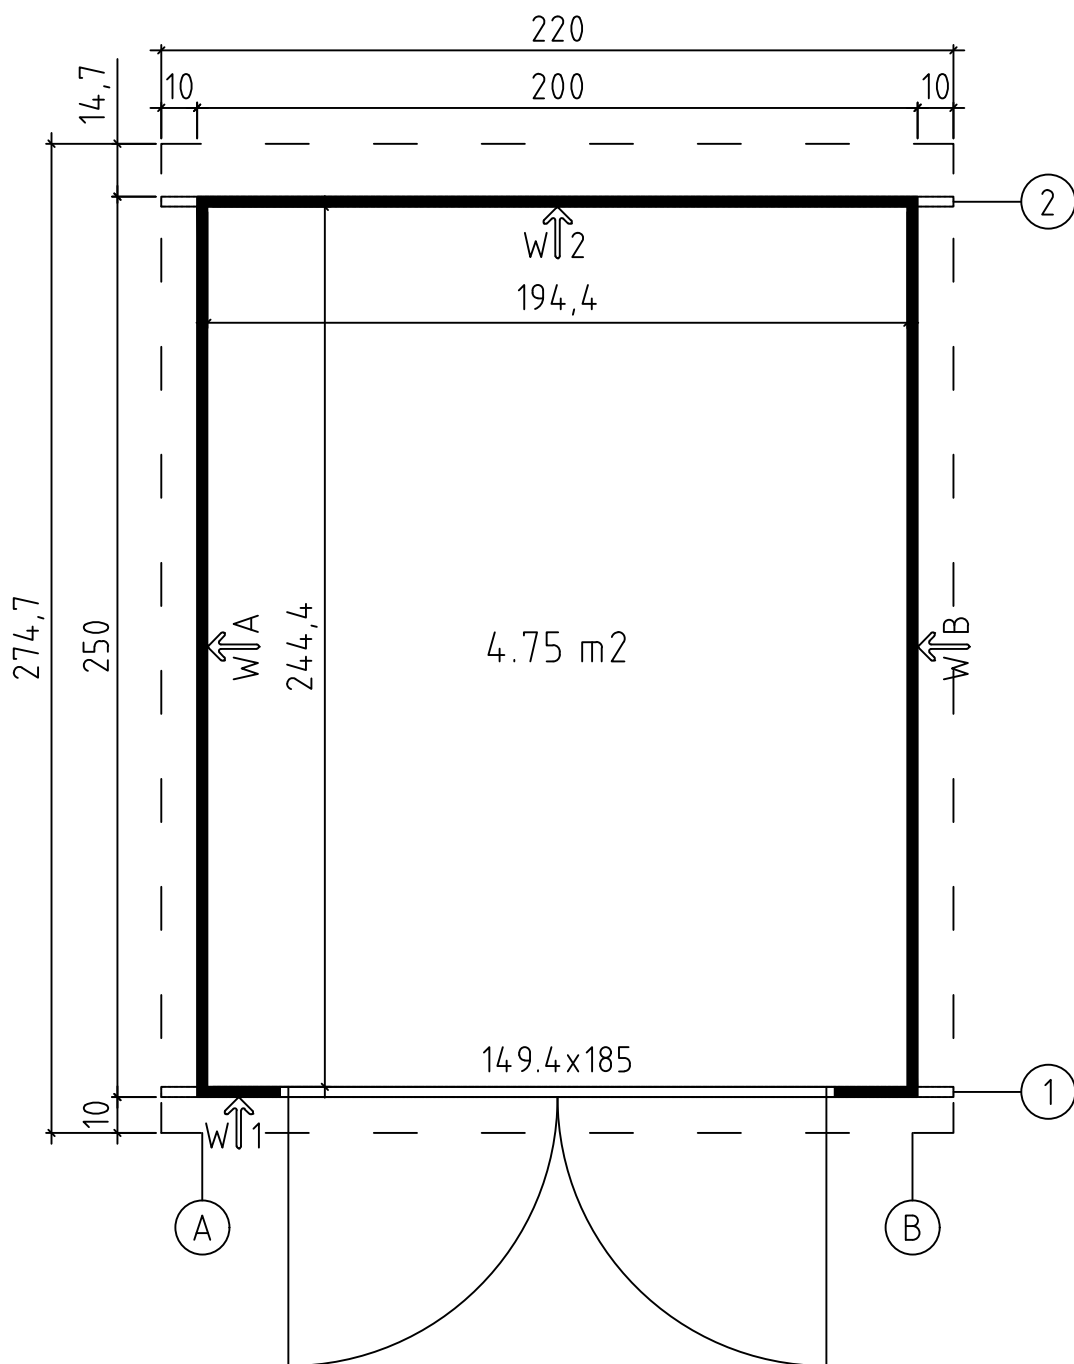

Art. Nr. 2846199

Groundplan - Grundplan - Plan de masse - Planimetria -
Plattegrond - Planimetría - Põhiplaan