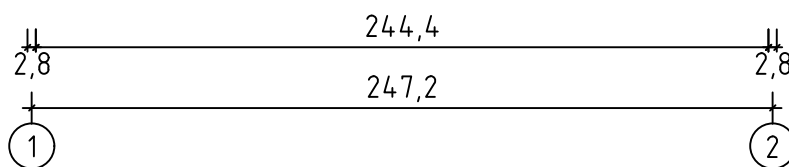

Art. Nr. 2846199