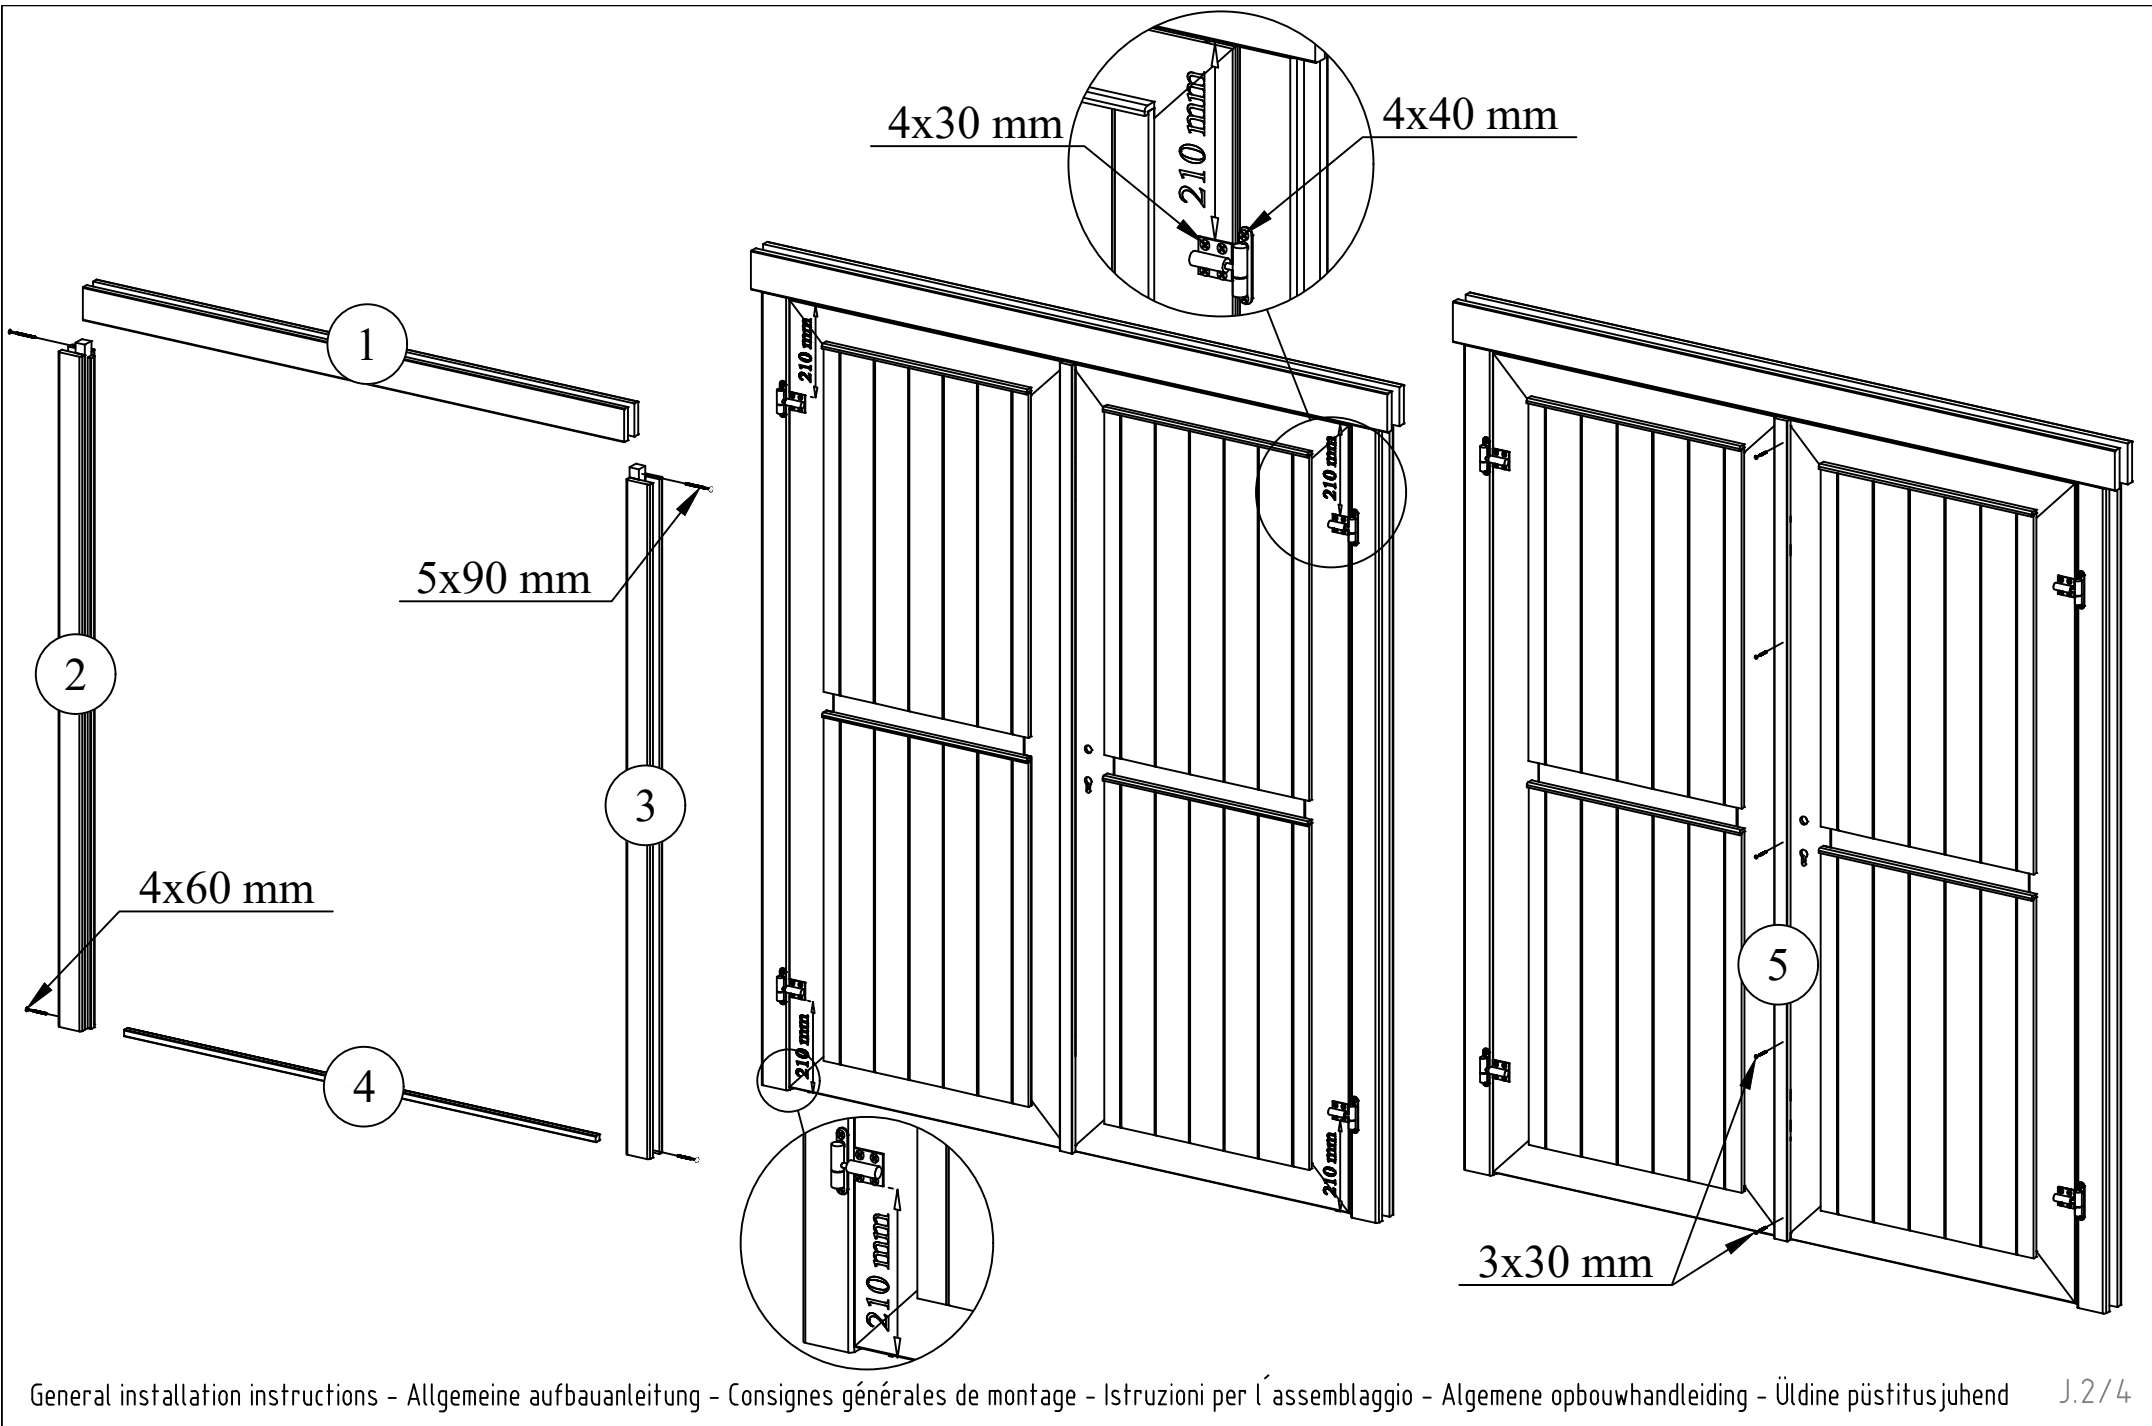

Pos	11.02.2020	Piece list - Stückliste - Liste des pièces - Elementi - Stuklijst - Tükitabel 1494x1850 TUL.2.050.IVP.MMX28 TA+28	1/2	Q	P (mm)	L (mm)
		  <p>1418x1792 mm</p>				
1	Upper door jamb - Türrahmen oben - Cadre de porte supérieur - Telaio superiore della porta - Bovendorpel - Ukse ülemine leng		1	66x100	1628	
2	Left door jamb - Türrahmen links - Cadre de porte gauche - Telaio montante sinistro della porta - Linkerstijl deurframe - Ukse vasak leng		1	66x80	1850	
3	Right door jamb - Türrahmen rechts - Cadre de porte droit - Telaio montante destro della porta - Rechterstijl deurframe - Ukse parem leng		1	66x80	1850	
4	Doorstep - Swelle - Barre de seuil - Soglia della porta - Deurdorpel - Lävepakk		1	20x21	1418	
5	Connection strip - Deckleiste - Baguette de battement - Profilo verticale della porta - Stulplijst - Kokkuvaltsiliist		1	13x32	1812	