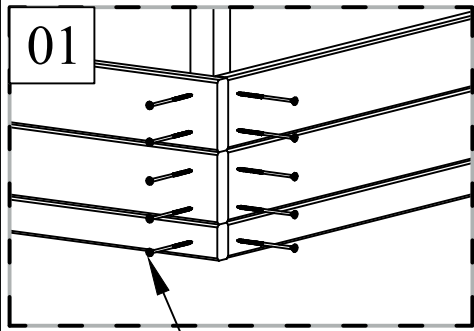

Pos	11.02.2020	Piece list - Stückliste - Liste des pièces - Elementi - Stuklijst - Tükitabel 1494x1850 TUL.2.050.IVP.MMX28 TA+28	1/2	Q	P (mm)	L (mm)
		  <p>1418x1792 mm</p>				
1	Upper door jamb - Türrahmen oben - Cadre de porte supérieur - Telaio superiore della porta - Bovendorpel - Ukse ülemine leng		1	66x100	1628	
2	Left door jamb - Türrahmen links - Cadre de porte gauche - Telaio montante sinistro della porta - Linkerstijl deurframe - Ukse vasak leng		1	66x80	1850	
3	Right door jamb - Türrahmen rechts - Cadre de porte droit - Telaio montante destro della porta - Rechterstijl deurframe - Ukse parem leng		1	66x80	1850	
4	Doorstep - Swelle - Barre de seuil - Soglia della porta - Deurdorpel - Lävepakk		1	20x21	1418	
5	Connection strip - Deckleiste - Baguette de battement - Profilo verticale della porta - Stulplijst - Kokkuvaltsiliist		1	13x32	1812	

01

04

02

05

03

06

HS13

HS12