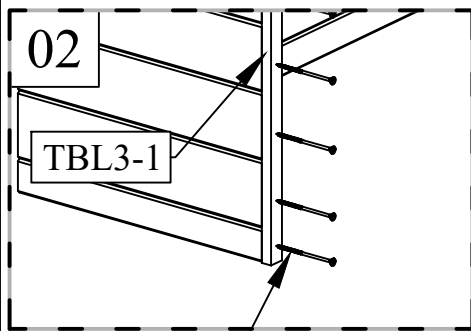

Pos	11.02.2020	Piece list - Stückliste - Liste des pièces - Elementi - Stuklijst - Tükitabel 1494x1850 TUL.2.050.IVP.MMX28 TA+28	1/2	Q	P (mm)	L (mm)
		  <p>1418x1792 mm</p>				
1	Upper door jamb - Türrahmen oben - Cadre de porte supérieur - Telaio superiore della porta - Bovendorpel - Ukse ülemine leng		1	66x100	1628	
2	Left door jamb - Türrahmen links - Cadre de porte gauche - Telaio montante sinistro della porta - Linkerstijl deurframe - Ukse vasak leng		1	66x80	1850	
3	Right door jamb - Türrahmen rechts - Cadre de porte droit - Telaio montante destro della porta - Rechterstijl deurframe - Ukse parem leng		1	66x80	1850	
4	Doorstep - Swelle - Barre de seuil - Soglia della porta - Deurdorpel - Lävepakk		1	20x21	1418	
5	Connection strip - Deckleiste - Baguette de battement - Profilo verticale della porta - Stulplijst - Kokkuvaltsiliist		1	13x32	1812	

01

04

02

05

03

06

HS13

HS12