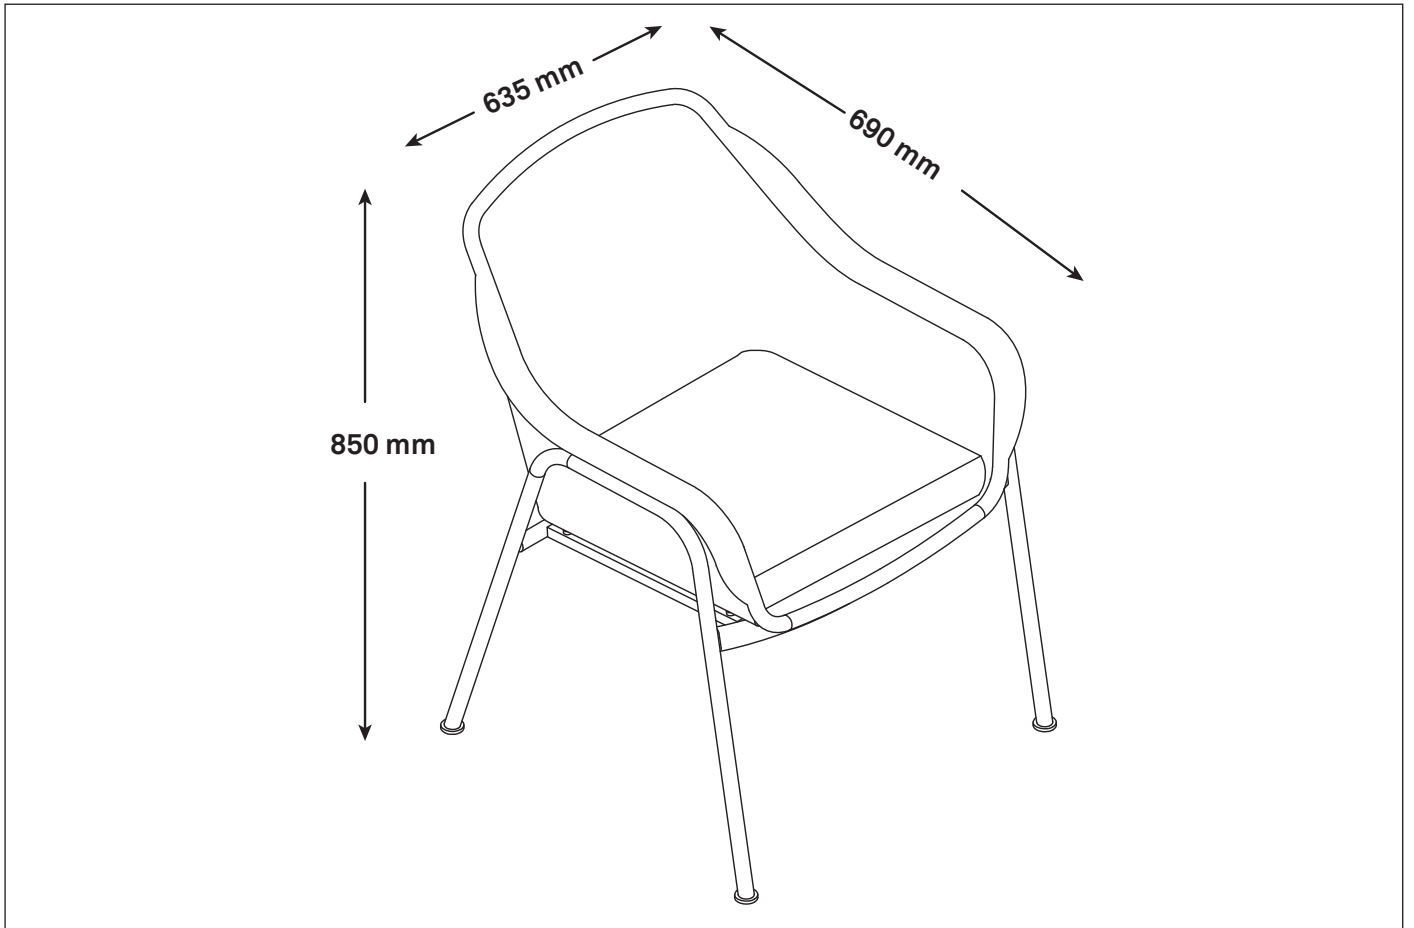

## Caractéristiques

Art nr. : 244316 Noir  
244317 Naturel

Poids : 5,0 kg

Charge maximale autorisée : 110 kg

Matériau : Aluminium

## Afmetingen / Dimensions

.....