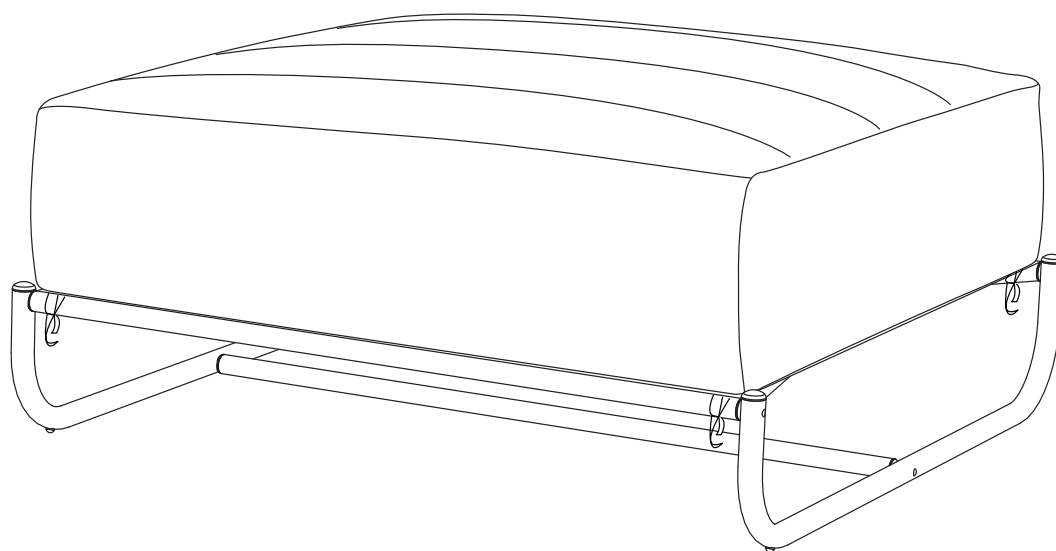

Jules

Buitensofa hocker/ Pouf de jardin lounge

244286 IM 10-23

.....
Gefeliciteerd met deze aankoop. Lees deze originele gebruiksaanwijzing vóór het gebruik door, zodat je dit product optimaal en veilig kunt gaan gebruiken.