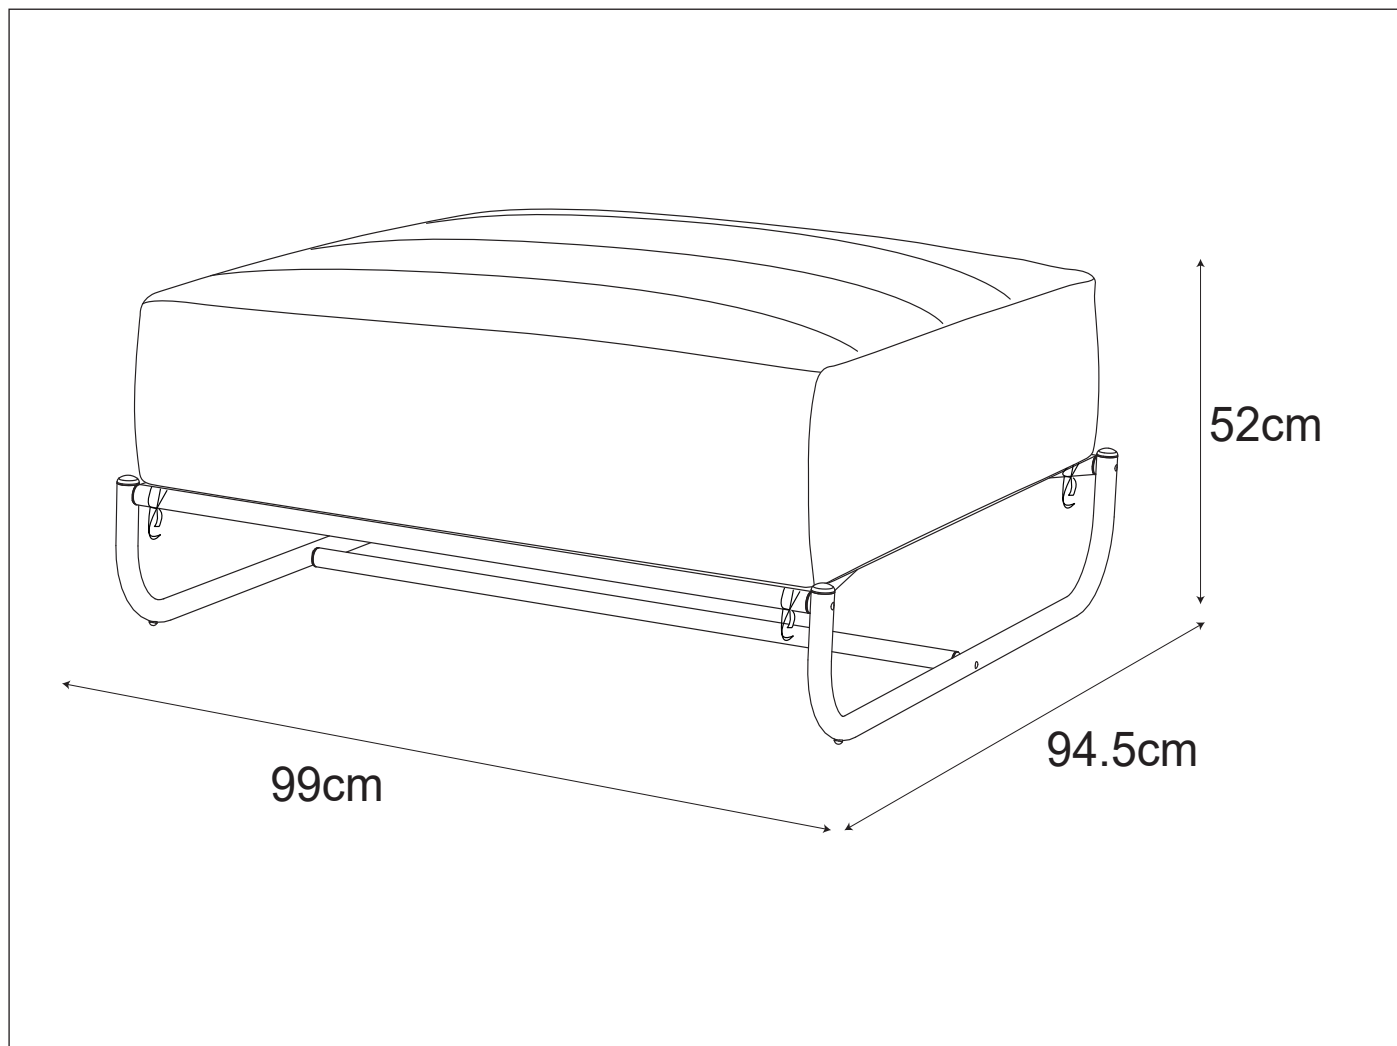

Caractéristiques

Art nr. : 244286 Noir

Poids : 13 kg

Charge maximale autorisée : 110 kg

Matériau : Acier

Afmetingen / Dimensions

Montage

Montage