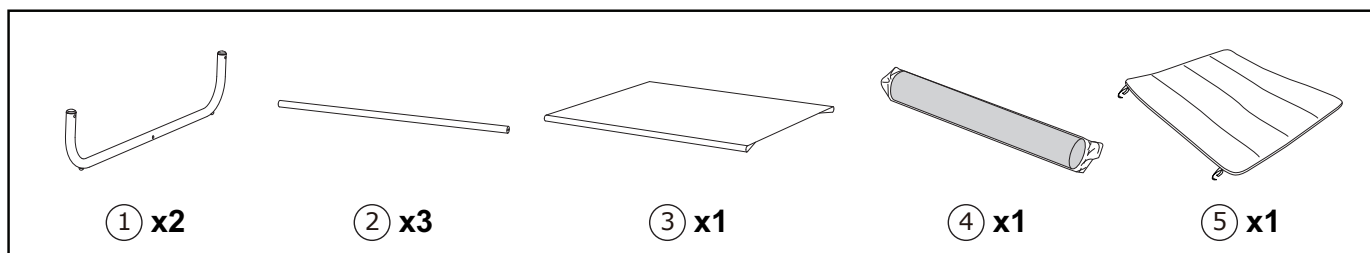

Caractéristiques

Art nr. : 244286 Noir

Poids : 13 kg

Charge maximale autorisée : 110 kg

Matériau : Acier

Afmetingen / Dimensions

Montage

Montage