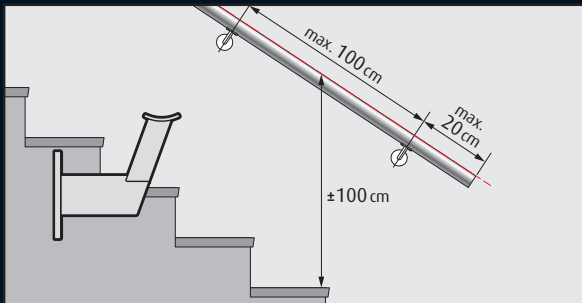

**CanDo**<sup>®</sup>

**Tokyo**

*You CanDo<sup>®</sup> it*

Gebruik schroeven en pluggen niet voor holle wanden / Don't use screws and plugs for hollow walls / L'aide de vis et chevilles pour murs massifs.

- Toepasbaar op ronde, vierkante en rechthoekige leuningen.
- Suitable for round, square and rectangle handrails.
- Applicable aux rampes d'escaliers rondes, carrées et rectangulaires.

Oud brons/old bronze/vieux bronze