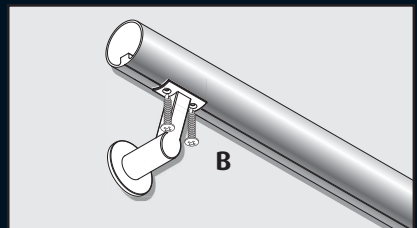

**CanDo**<sup>®</sup>

**Tokyo**

*You CanDo<sup>®</sup> it*

Gebruik schroeven en pluggen niet voor holle wanden / Don't use screws and plugs for hollow walls / L'aide de vis et chevilles pour murs massifs.

- Toepasbaar op ronde, vierkante en rechthoekige leuningen.
- Suitable for round, square and rectangle handrails.
- Applicable aux rampes d'escaliers rondes, carrées et rectangulaires.

Oud brons/old bronze/vieux bronze