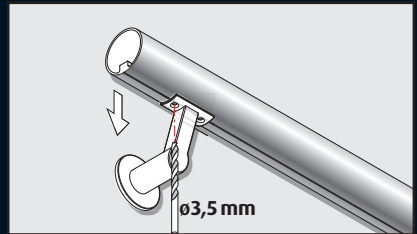

**CanDo**<sup>®</sup>

**Tokyo**

*You CanDo<sup>®</sup> it*

Gebruik schroeven en pluggen niet voor holle wanden / Don't use screws and plugs for hollow walls / L'aide de vis et chevilles pour murs massifs.

- Toepasbaar op ronde, vierkante en rechthoekige leuningen.
- Suitable for round, square and rectangle handrails.
- Applicable aux rampes d'escaliers rondes, carrées et rectangulaires.

Oud brons/old bronze/vieux bronze