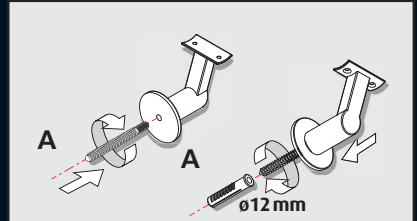

**CanDo**<sup>®</sup>

**Tokyo**

*You CanDo<sup>®</sup> it*

Gebruik schroeven en pluggen niet voor holle wanden / Don't use screws and plugs for hollow walls / L'aide de vis et chevilles pour murs massifs.

- Toepasbaar op ronde, vierkante en rechthoekige leuningen.
- Suitable for round, square and rectangle handrails.
- Applicable aux rampes d'escaliers rondes, carrées et rectangulaires.

Oud brons/old bronze/vieux bronze