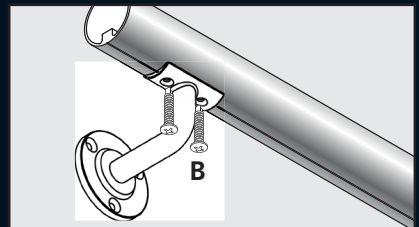

**CanDo**<sup>®</sup>

**Colchester**

*You CanDo<sup>®</sup> it*

- Toepasbaar op ronde, vierkante en rechthoekige leuningen.
- Suitable for round, square and rectangle handrails.
- Applicable aux rampes d'escaliers rondes, carées et rectangulaires.