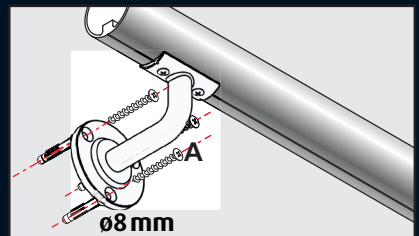

**CanDo**<sup>®</sup>

**Colchester**

*You CanDo<sup>®</sup> it*

- Toepasbaar op ronde, vierkante en rechthoekige leuningen.
- Suitable for round, square and rectangle handrails.
- Applicable aux rampes d'escaliers rondes, carées et rectangulaires.