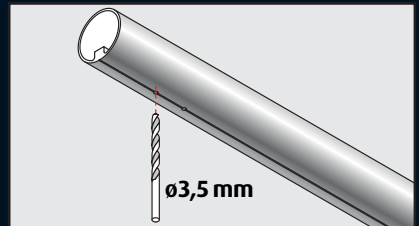

**CanDo**<sup>®</sup>

**Colchester**

*You CanDo<sup>®</sup> it*

- Toepasbaar op ronde, vierkante en rechthoekige leuningen.
- Suitable for round, square and rectangle handrails.
- Applicable aux rampes d'escaliers rondes, carées et rectangulaires.