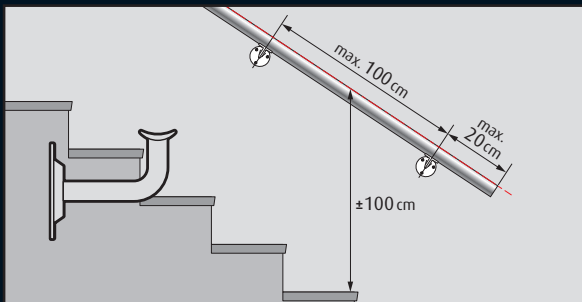

**CanDo**<sup>®</sup>

**Colchester**

*You CanDo<sup>®</sup> it*

- Toepasbaar op ronde, vierkante en rechthoekige leuningen.
- Suitable for round, square and rectangle handrails.
- Applicable aux rampes d'escaliers rondes, carées et rectangulaires.