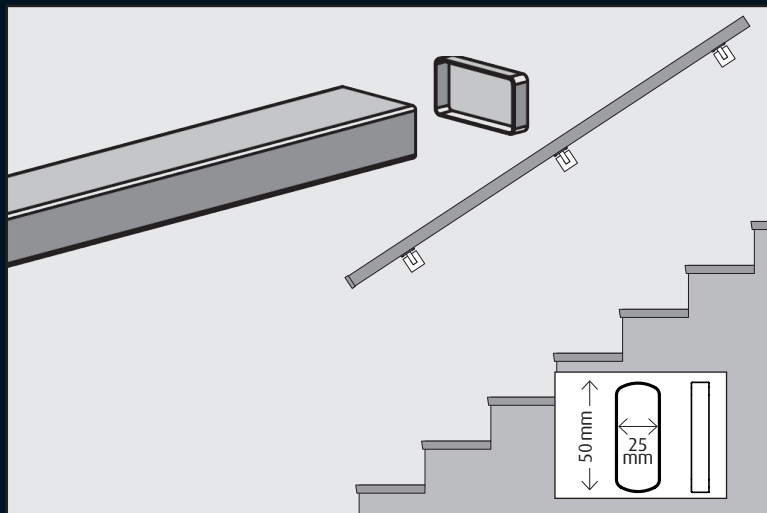

CanDo[®]

Eindkap 50x25mm

You CanDo[®] it

Mat zwart/matte black/noir mat

Art. nr.: 22458

www.cando.eu

8 7 1 1 2 8 3 4 3 1 4 2 0