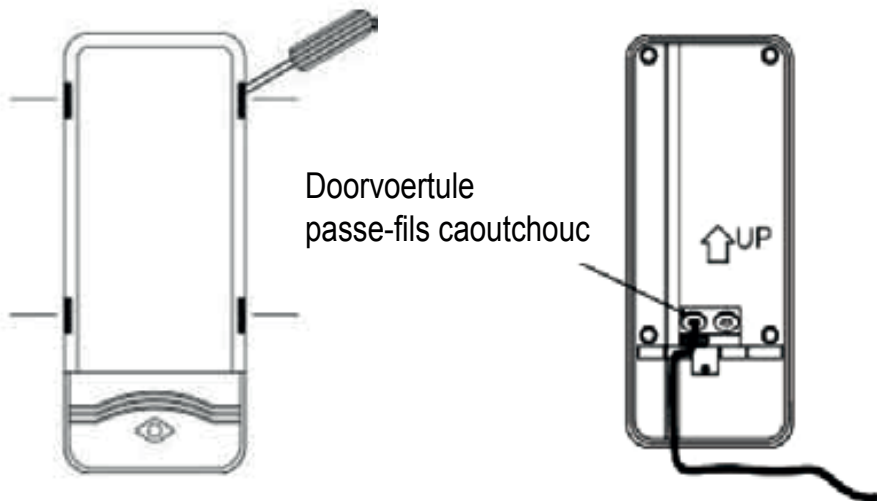

- Installeer het armatuur niet terwijl het regent.
- **Let op!** Voor het begin van de montagewerkzaamheden moet je de spanning uitschakelen door de betreffende elektriciteitsgroep uit te schakelen. Controleer dit met een spanningszoeker of meter.
- Volg de instructies van de montagekening.
- Wanneer je gaten boort om het armatuur op te hangen gebruik dan een leidingzoeker om ervoor te zorgen dat er geen leidingen worden doorboord.
- Het armatuur mag niet worden veranderd. Elke verandering doet het keurmerk teniet en kan het armatuur onveilig maken.
- Mocht je niet over de verlangde kennis beschikken, laat de montage dan over aan een vakman dan wel elektromonteur.
- Het armatuur is geschikt voor gebruik buitenshuis en is spatwaterdicht (IP44).
- Dek het armatuur niet af. Textiel, papier of ander licht ontvlambaar materiaal kan brand veroorzaken.
- Het armatuur is enkel geschikt voor vaste montage op de muur. (dus niet mobiel gebruiken)
- In geval de huidige beschikbare kabel niet voldoet aan de opgegeven specificatie is het noodzakelijk middels een kabeldoos over te gaan naar de gespecificeerde kabel. zie fig. installatiekabel.

IP44

Dit armatuur is spatwaterdicht.

Elektriciteitsklasse 2: dubbele isolatie.
Dit product hoeft niet te worden geaard.

Afstandsymbool voor minimale
afstand tussen de lamp en het
verlichte oppervlak.

Dit product mag niet bij het gewone huisvuil worden weggegooid.

Installatiekabel, Câble d'installation

Montage

Figure 10. Microscope

Important

Avant d'utiliser ce luminaire, lire attentivement les consignes de sécurité et instructions qui suivent afin de pouvoir l'employer correctement.