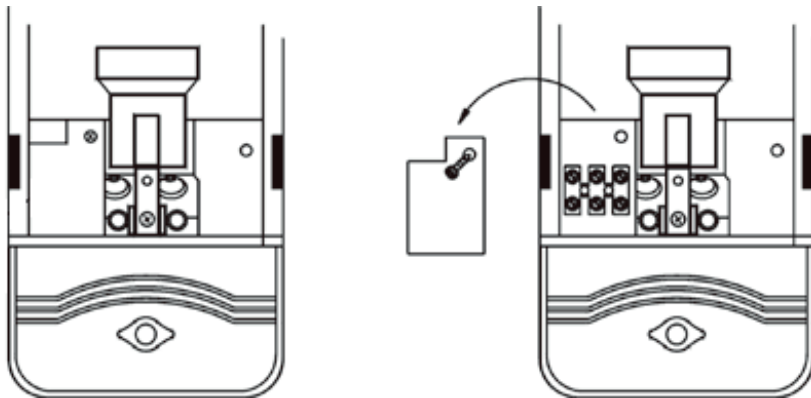

IP44

Dit armatuur is spatwaterdicht.

Elektriciteitsklasse 2: dubbele isolatie.
Dit product hoeft niet te worden geaard.

Afstandsymbool voor minimale
afstand tussen de lamp en het
verlichte oppervlak.

Dit product mag niet bij het gewone huisvuil worden weggegooid.

Installatiekabel, Câble d'installation

Montage

Figure 10. Microscope

Important

Avant d'utiliser ce luminaire, lire attentivement les consignes de sécurité et instructions qui suivent afin de pouvoir l'employer correctement.