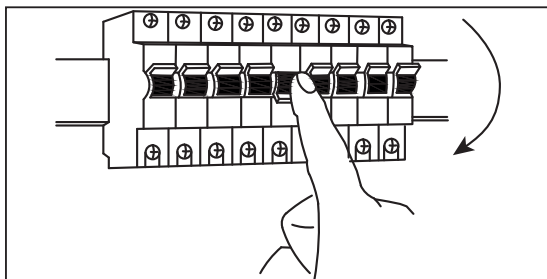

IP44

Dit armatuur is spatwaterdicht.

Elektriciteitsklasse 2: dubbele isolatie.
Dit product hoeft niet te worden geaard.

Afstandsymbool voor minimale
afstand tussen de lamp en het
verlichte oppervlak.

Dit product mag niet bij het gewone huisvuil worden weggegooid.

Installatiekabel, Câble d'installation

Montage

Figure 10. Microscope

Important

Avant d'utiliser ce luminaire, lire attentivement les consignes de sécurité et instructions qui suivent afin de pouvoir l'employer correctement.