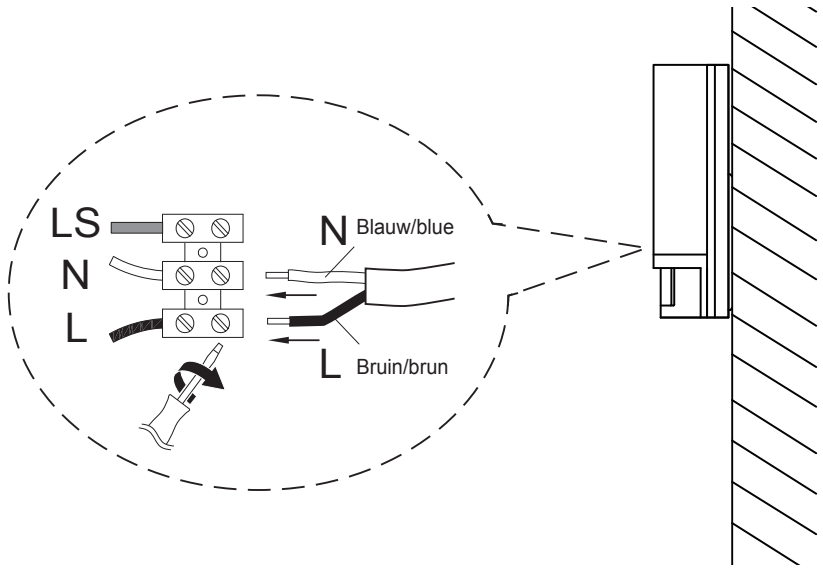

IP44

Dit armatuur is spatwaterdicht.

Elektriciteitsklasse 2: dubbele isolatie.
Dit product hoeft niet te worden geaard.

Afstandsymbool voor minimale
afstand tussen de lamp en het
verlichte oppervlak.

Dit product mag niet bij het gewone huisvuil worden weggegooid.

Installatiekabel, Câble d'installation

Montage

Figure 10. Microscope

Important

Avant d'utiliser ce luminaire, lire attentivement les consignes de sécurité et instructions qui suivent afin de pouvoir l'employer correctement.

Consignes de sécurité

- Ne jamais installer le luminaire par temps de pluie
- **Attention!** Avant de commencer les travaux, mettre le circuit électrique hors tension, c'est-à-dire couper le disjoncteur général ou le fusible. Vérifier avec un testeur de tension.
- Suivre minutieusement les instructions marquées sur le dessin de montage.
- S'il faut percer des trous pour suspendre le luminaire, utiliser un détecteur de câbles et de tuyauteries pour éviter de percer des câbles ou conduites.
- Ne pas modifier le produit. Toute modification annule l'agrément et peut rendre le produit dangereux.
- Si vous ne disposez pas du savoir-faire requis, confier l'installation à un professionnel.
- Ce luminaire convient pour l'extérieur car il est étanche aux projections d'eau. (IP44)
- Ne jamais couvrir le luminaire. Le tissu, le papier ou tout autre matériau inflammable peuvent être source d'incendie.
- Le luminaire convient uniquement pour un montage fixe. (Ne pas l'utiliser de façon mobile).
- Si le câble actuellement disponible ne satisfait pas aux spécifications données, il faut utiliser un boîtier de connexion pour faire la transition vers le câble ayant les spécifications requises.