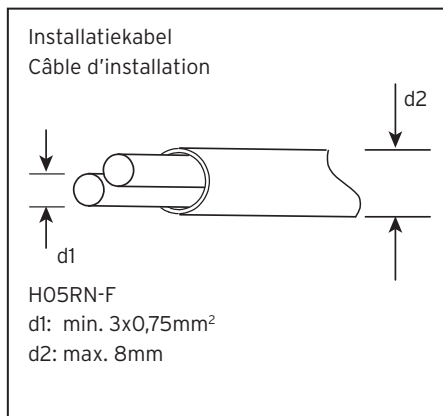

IP44

Dit armatuur is spatwaterdicht.

Elektriciteitsklasse 2: dubbele isolatie.
Dit product hoeft niet te worden geaard.

Afstandsymbool voor minimale
afstand tussen de lamp en het
verlichte oppervlak.

Dit product mag niet bij het gewone huisvuil worden weggegooid.

Installatiekabel, Câble d'installation

Montage

Figure 10. Microscope

Important

Avant d'utiliser ce luminaire, lire attentivement les consignes de sécurité et instructions qui suivent afin de pouvoir l'employer correctement.