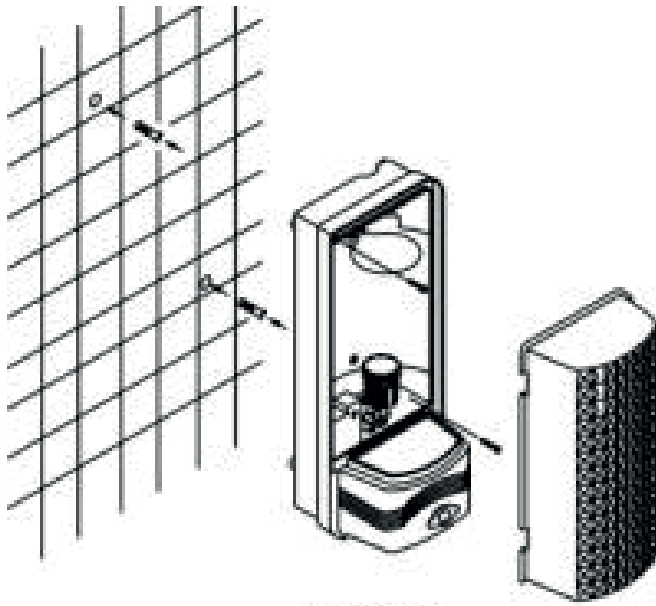

IP44

Dit armatuur is spatwaterdicht.

Elektriciteitsklasse 2: dubbele isolatie.
Dit product hoeft niet te worden geaard.

Afstandsymbool voor minimale
afstand tussen de lamp en het
verlichte oppervlak.

Dit product mag niet bij het gewone huisvuil worden weggegooid.

Installatiekabel, Câble d'installation

Montage

Figure 10. Microscope

Important

Avant d'utiliser ce luminaire, lire attentivement les consignes de sécurité et instructions qui suivent afin de pouvoir l'employer correctement.