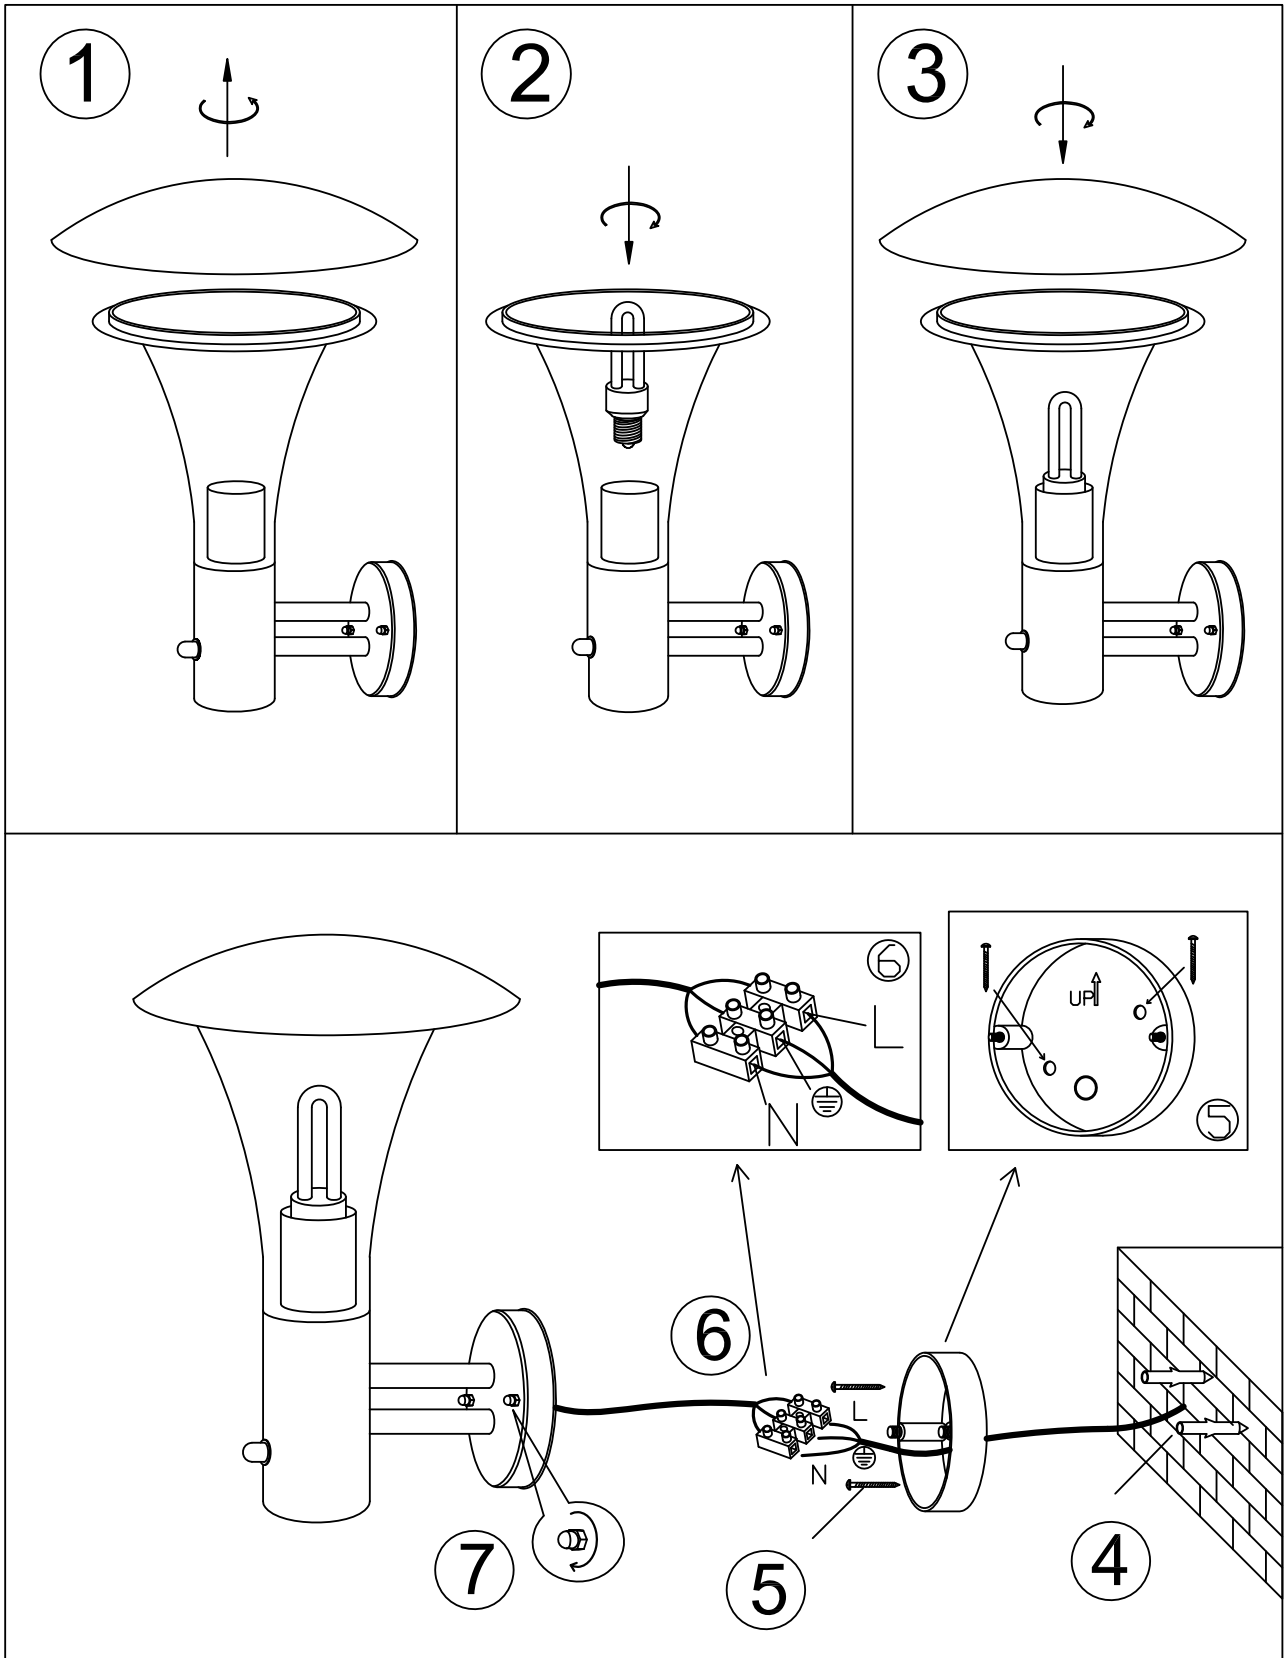

Lire attentivement le mode d'emploi avant d'utiliser le produit.

IP44

MONTAGE

IP44 Deze armatuur is spatwaterdicht.
Le luminaire est étanche aux éclaboussures.

Deze armatuur is voorzien van een E27 fitting.
Ce luminaire est muni d'un culot E27

INSTALLATIE

- Installeer de lamp niet terwijl het regent.
- **Let op! Voor het begin van de montagewerkzaamheden dient u de stroom uit te schakelen. Dat wil zeggen, de zekering uitdraaien of de stroomschakelaar op 'UIT' zetten. Controleer dit met een spanningszoeker of meter.**
- Wanneer u gaten boort om de lamp op te hangen dient u zich ervan te vergewissen dat er bij het monteren geen elektra- of andere leidingen doorboord kunnen worden. Gebruik hiervoor een spannings- of leidingzoeker.
- Het product mag niet worden veranderd. Elke verandering doet het keurmerk teniet en kan het product onveilig maken. U mag het product niet aansluiten met een flexibel snoer. Mocht u niet over de verlangde kennis beschikken, laat de montage dan over aan een vakman dan wel elektromonteur.
- De armatuur is geschikt voor gebruik buitenshuis en is spatwaterdicht (IP44).
- Dek de lamp niet af. Textiel, papier of ander licht ontvlambaar materiaal kan brand veroorzaken.
- Deze lamp is geschikt voor vaste montage op de muur.
- Deze armatuur moet worden geaard. Deze aardedraad (geel-groen) moet op de klem, gemarkeerd met het aarde-symbool, op de fitting worden aangesloten.
- Voor deze armatuur kunnen alleen E27 lampen worden gebruikt met een aangegeven maximum vermogen van 60W. Raadpleeg hiervoor ook de etikettering van de armatuur.
- **Let op! Bij het vervangen van de lichtbron eveneens de stroom uitschakelen.**
- Voor het verwisselen van de lamp er op letten dat de oude lamp eerst voldoende afgekoeld is. De lamp kan een hoge temperatuur bereiken.