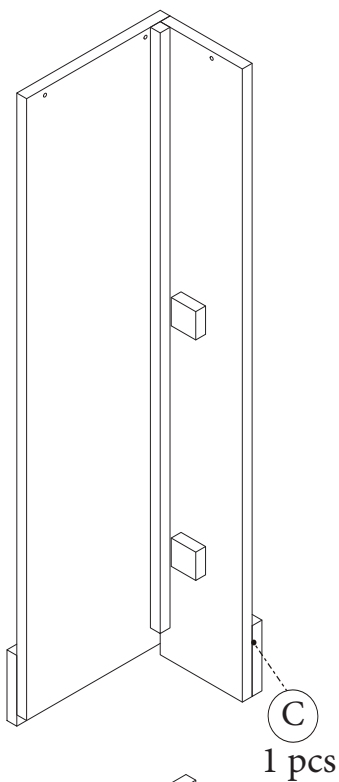

EN FIREPLACE SURROUND LAVIN

NL SCHOUWOMBOUW LAVIN

FR HABILLAGE DE CHEMINÉE LAVIN

DE KAMINUMBAU LAVIN

EN Mounting instructions

NL Montagehandleiding

FR Instructions de montage

DE Montageanleitung

made easy

Inhoud van de verpakking
Content of the package

Alles dient op een vlakke ondergrond te worden gemonteerd
Everything has to be mounted on a flat surface

1

6 pcs of (I) 4x40

2

3 pcs of (I) 4x40

3

6 pcs of (I) 4x40

4

6 pcs of (H) 3,5x30

5

5 pcs of (H) 3,5x30