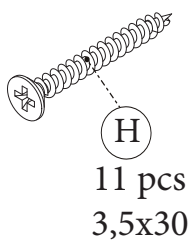

made easy

Inhoud van de verpakking
Content of the package

Alles dient op een vlakke ondergrond te worden gemonteerd
Everything has to be mounted on a flat surface

1

6 pcs of (I) 4x40

2

3 pcs of (I) 4x40

3

6 pcs of (I) 4x40

4

6 pcs of (H) 3,5x30

5

5 pcs of (H) 3,5x30