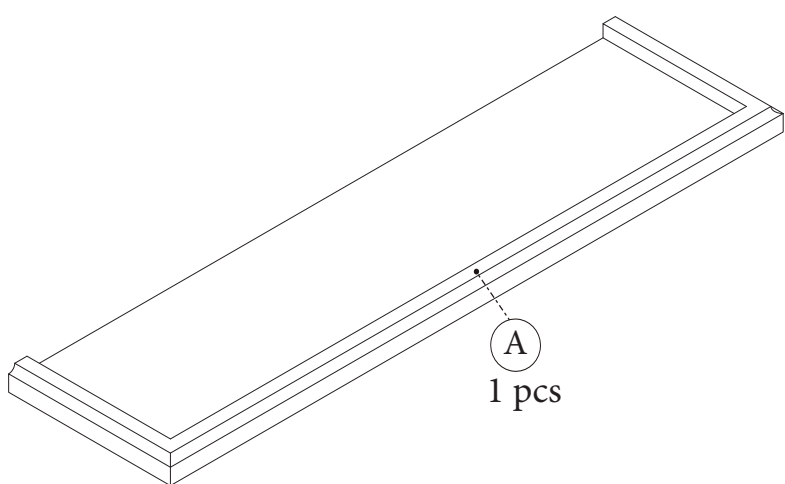

EN FIREPLACE SURROUND LAVIN

NL SCHOUWOMBOUW LAVIN

FR HABILLAGE DE CHEMINÉE LAVIN

DE KAMINUMBAU LAVIN

EN Mounting instructions

NL Montagehandleiding

FR Instructions de montage

DE Montageanleitung

made easy

Inhoud van de verpakking
Content of the package

Alles dient op een vlakke ondergrond te worden gemonteerd
Everything has to be mounted on a flat surface

1

6 pcs of (I) 4x40

2

3 pcs of (I) 4x40

3

6 pcs of (I) 4x40

4

6 pcs of (H) 3,5x30

5

5 pcs of (H) 3,5x30