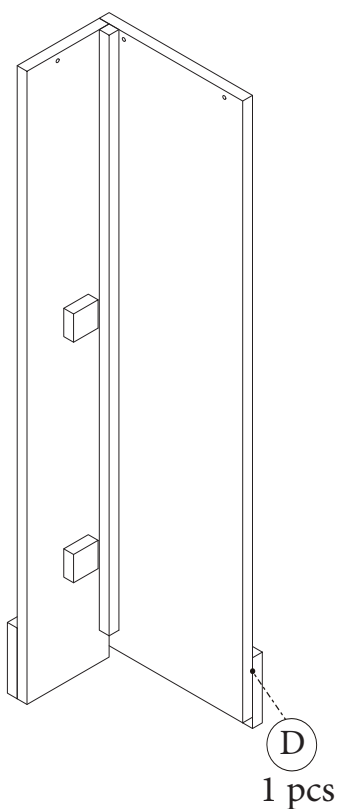

EN FIREPLACE SURROUND LAVIN

NL SCHOUWOMBOUW LAVIN

FR HABILLAGE DE CHEMINÉE LAVIN

DE KAMINUMBAU LAVIN

EN Mounting instructions

NL Montagehandleiding

FR Instructions de montage

DE Montageanleitung

made easy

Inhoud van de verpakking
Content of the package

Alles dient op een vlakke ondergrond te worden gemonteerd
Everything has to be mounted on a flat surface

1

6 pcs of (I) 4x40

2

3 pcs of (I) 4x40

3

6 pcs of (I) 4x40

4

6 pcs of (H) 3,5x30

5

5 pcs of (H) 3,5x30