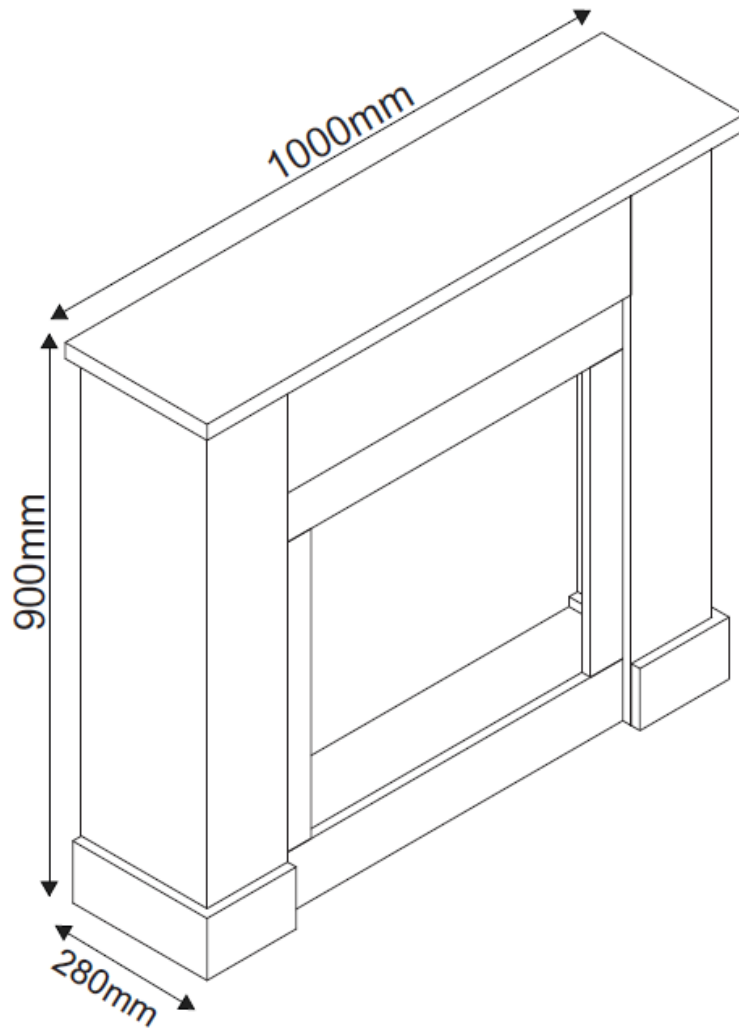

EN FIREPLACE SURROUND LAVIN

NL SCHOUWOMBOUW LAVIN

FR HABILLAGE DE CHEMINÉE LAVIN

DE KAMINUMBAU LAVIN

EN Mounting instructions

NL Montagehandleiding

FR Instructions de montage

DE Montageanleitung

made easy

Inhoud van de verpakking
Content of the package

Alles dient op een vlakke ondergrond te worden gemonteerd
Everything has to be mounted on a flat surface

1

6 pcs of (I) 4x40

2

3 pcs of (I) 4x40

3

6 pcs of (I) 4x40

4

6 pcs of (H) 3,5x30

5

5 pcs of (H) 3,5x30