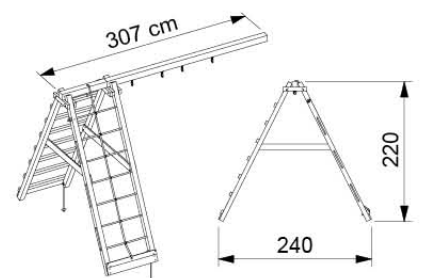

2-Climb Module 220

857_158