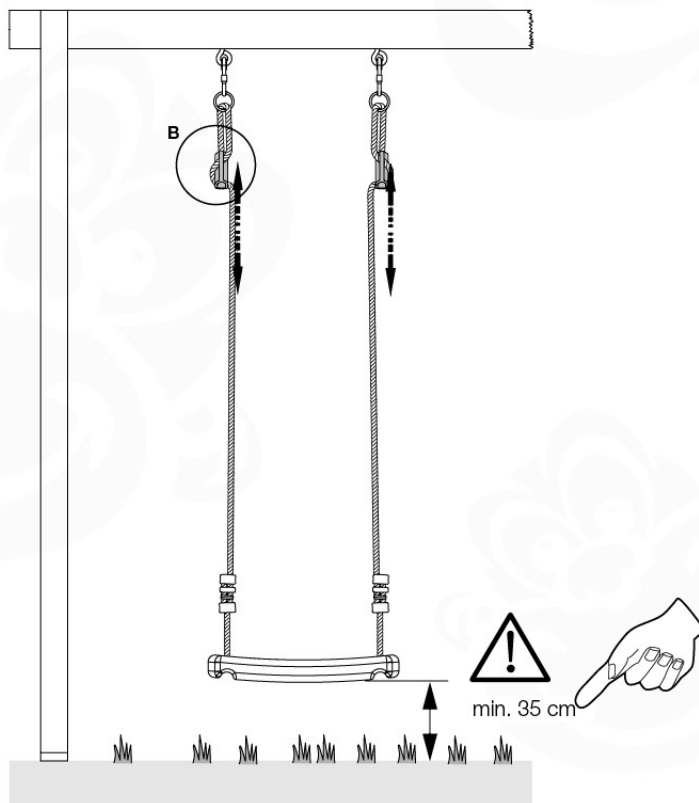

07-2

20 L / 40 kg

1.

2.

24h

3.

4.

08 Accessories