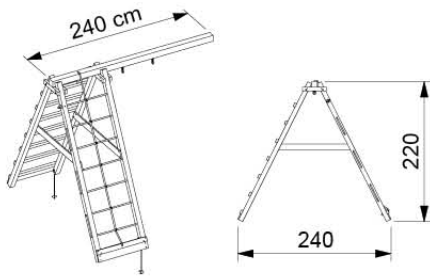

1-Climb Module 220

857_157