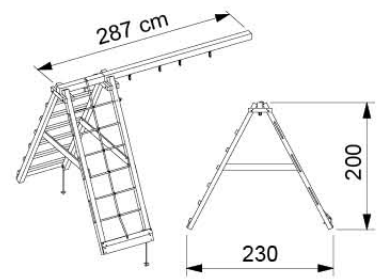

2-Climb Module 200

857_106