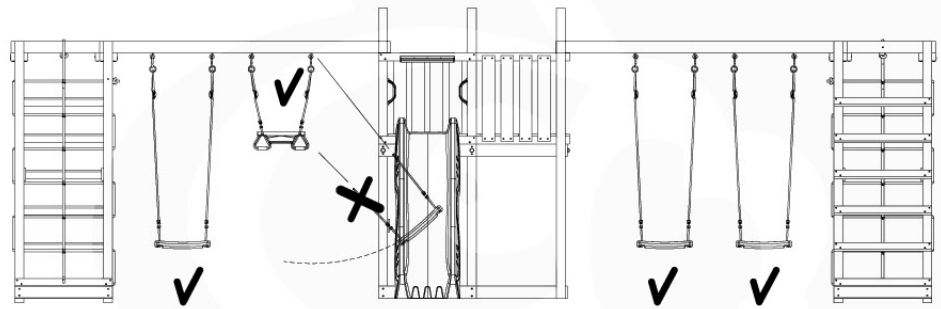

03 Timber

		1-Climb Module 200		2-Climb Module 200		1-Climb Module 220		2-Climb Module 220		1-Climb Module 220 Extra		2-Climb Module 220 Extra	
		L		657_105	657_106	657_155	657_156	650_231	650_232				
A	A240	239cm - 240cm		4 x	4 x	4 x	4 x						
	A220	219cm - 220cm											
B	B240	239cm - 240cm		1 x	1 x	1 x	1 x	5 x	5 x				
	B220	219cm - 220cm											
	B67	66cm - 67cm											
C	C74	73cm - 74cm		7 x	7 x	8 x	8 x	8 x	8 x	4 x	4 x	8 x	8 x
	C37	36cm - 37cm											
D	D141	140cm - 141cm		3 x	3 x	3 x	3 x	3 x	3 x	3 x	3 x	3 x	3 x
	D74	73cm - 74cm											

05-6

06

	PartNo	PartName	QTY.
Hardware Pack	001_406	Stealth Screw 8x45	2
	001_417	Stealth Screw 8x80	8
	001_422	Stealth Screw 8x137	6
	002_220	Gap Point Screw T25 - 5x45	43
	002_223	Gap Point Screw T25 - 5x80	45
	002_301	Dry Wall Screw PH2 3.9 x 40 mm	7
Other	005_528	Swing Beam Bracket 7x7	2
	005_529	Swing Beam Bracket 9x9	2
	007_001	Ground-anchor	2
	020_317	Rope Polyester 16mm Green 3.4m	1
	020_318	Rope Polyester 16mm Green 8.1m	1
	022_455	Rope Cross Connector Egg	7
	023_031	Finishing Washer GPS 5.0	4
	101_003	Swing hook with Carabiner	4