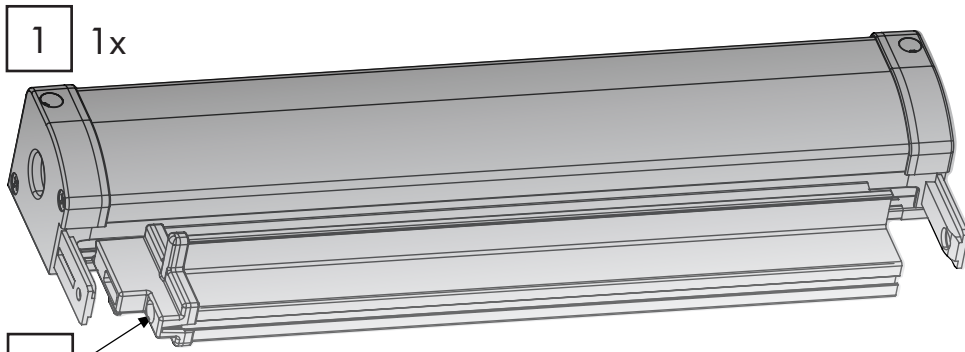

EN RETRACTABLE INSECT SCREEN WINDOW PLUS

NL ROLHOR RAAM PLUS

FR MOUSTIQUAIRE ENROULABLE DE FENÊTRE PLUS

DE INSEKTENSCHUTZ FENSTER-ROLLO PLUS

OPT A

OPT B

A1 OPT A

X = _____ **mm**

Y = _____ **mm**

$Y < 1490 \text{ mm}$ ✓

	60 x 155 cm	65 x 155 cm	70 x 155 cm	75 x 155 cm	80 x 155 cm	85 x 155 cm	90 x 155 cm	100 x 155 cm	115 x 155 cm	135 x 155 cm	150 x 155 cm
Z	576 mm	626 mm	676 mm	726 mm	776 mm	826 mm	876 mm	976 mm	1126 mm	1326 mm	1476 mm

Z = _____ **mm**

$Z > X + 50 \text{ mm}$ ✓

Z > W

A5

2 2x

A

B

A6