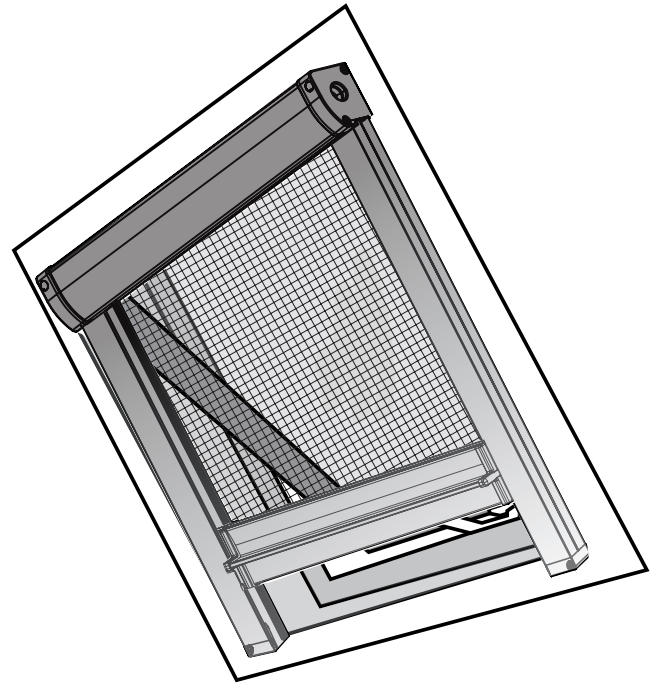

EN RETRACTABLE INSECT SCREEN WINDOW PLUS

NL ROLHOR RAAM PLUS

FR MOUSTIQUAIRE ENROULABLE DE FENÊTRE PLUS

DE INSEKTENSCHUTZ FENSTER-ROLLO PLUS

OPT A

OPT B

A1 OPT A

X = _____ **mm**

Y = _____ **mm**

$Y < 1490 \text{ mm}$ ✓

	60 x 155 cm	65 x 155 cm	70 x 155 cm	75 x 155 cm	80 x 155 cm	85 x 155 cm	90 x 155 cm	100 x 155 cm	115 x 155 cm	135 x 155 cm	150 x 155 cm
Z	576 mm	626 mm	676 mm	726 mm	776 mm	826 mm	876 mm	976 mm	1126 mm	1326 mm	1476 mm