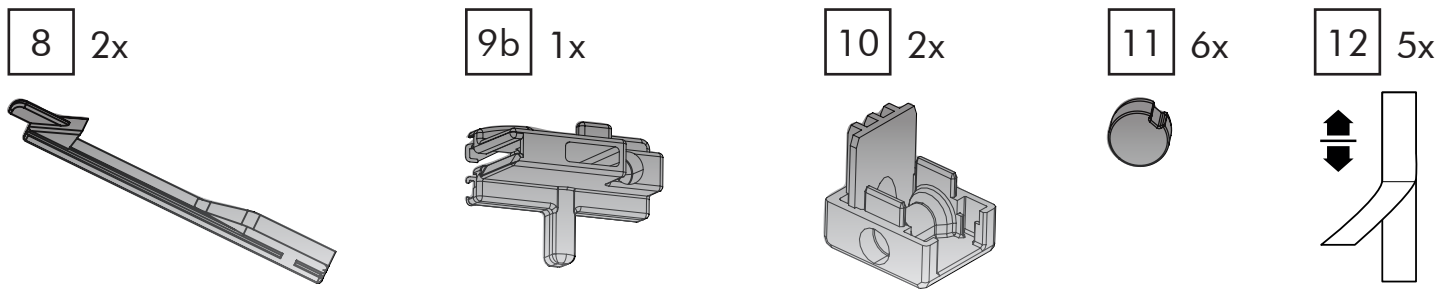

EN RETRACTABLE INSECT SCREEN WINDOW PLUS

NL ROLHOR RAAM PLUS

FR MOUSTIQUAIRE ENROULABLE DE FENÊTRE PLUS

DE INSEKTENSCHUTZ FENSTER-ROLLO PLUS

OPT A

OPT B

A1 OPT A

X = _____ **mm**

Y = _____ **mm**

$Y < 1490 \text{ mm}$ ✓

	60 x 155 cm	65 x 155 cm	70 x 155 cm	75 x 155 cm	80 x 155 cm	85 x 155 cm	90 x 155 cm	100 x 155 cm	115 x 155 cm	135 x 155 cm	150 x 155 cm
Z	576 mm	626 mm	676 mm	726 mm	776 mm	826 mm	876 mm	976 mm	1126 mm	1326 mm	1476 mm