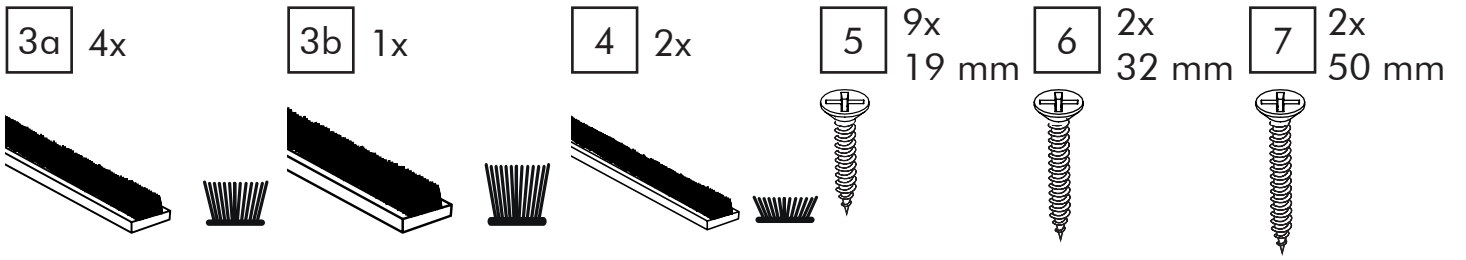

EN RETRACTABLE INSECT SCREEN WINDOW PLUS

NL ROLHOR RAAM PLUS

FR MOUSTIQUAIRE ENROULABLE DE FENÊTRE PLUS

DE INSEKTENSCHUTZ FENSTER-ROLLO PLUS

OPT A

OPT B

A1 OPT A

X = _____ **mm**

Y = _____ **mm**

$Y < 1490 \text{ mm}$ ✓

	60 x 155 cm	65 x 155 cm	70 x 155 cm	75 x 155 cm	80 x 155 cm	85 x 155 cm	90 x 155 cm	100 x 155 cm	115 x 155 cm	135 x 155 cm	150 x 155 cm
Z	576 mm	626 mm	676 mm	726 mm	776 mm	826 mm	876 mm	976 mm	1126 mm	1326 mm	1476 mm

Z = _____ **mm**

$Z > X + 50 \text{ mm}$ ✓

Z > W

A5

2 2x

A

B

A6