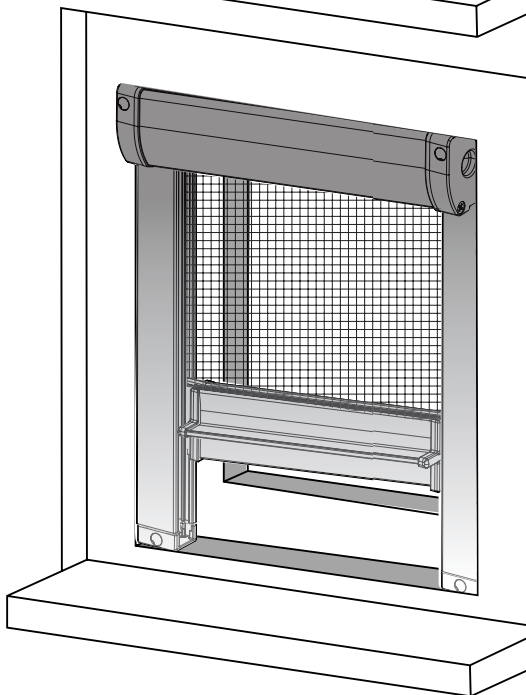

EN RETRACTABLE INSECT SCREEN WINDOW PLUS

NL ROLHOR RAAM PLUS

FR MOUSTIQUAIRE ENROULABLE DE FENÊTRE PLUS

DE INSEKTENSCHUTZ FENSTER-ROLLO PLUS

OPT A

OPT B

A1 OPT A

X = _____ **mm**

Y = _____ **mm**

$Y < 1490 \text{ mm}$ ✓

	60 x 155 cm	65 x 155 cm	70 x 155 cm	75 x 155 cm	80 x 155 cm	85 x 155 cm	90 x 155 cm	100 x 155 cm	115 x 155 cm	135 x 155 cm	150 x 155 cm
Z	576 mm	626 mm	676 mm	726 mm	776 mm	826 mm	876 mm	976 mm	1126 mm	1326 mm	1476 mm