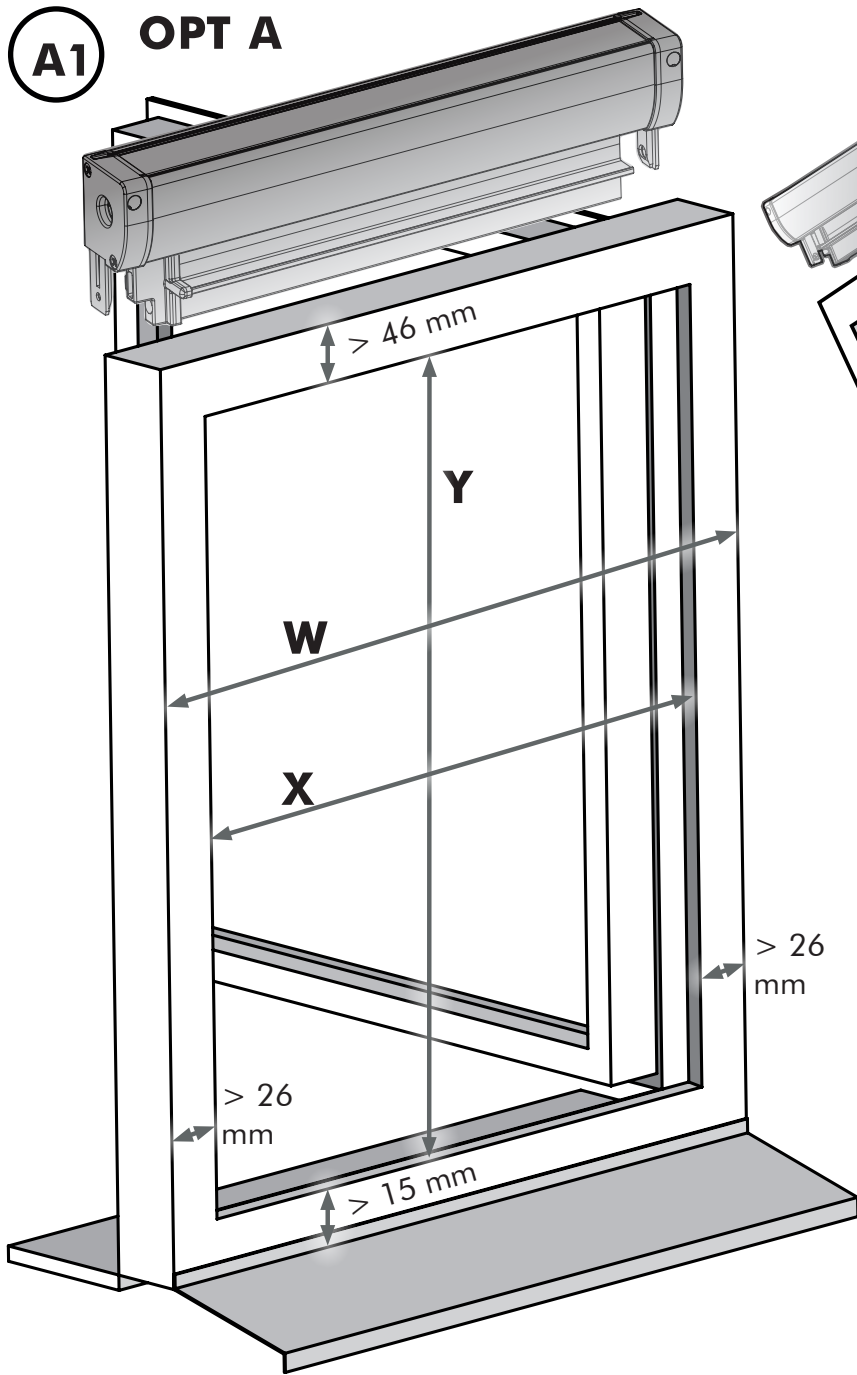

EN RETRACTABLE INSECT SCREEN WINDOW PLUS

NL ROLHOR RAAM PLUS

FR MOUSTIQUAIRE ENROULABLE DE FENÊTRE PLUS

DE INSEKTENSCHUTZ FENSTER-ROLLO PLUS

OPT A

OPT B

A1 OPT A

X = _____ **mm**

Y = _____ **mm**

$Y < 1490 \text{ mm}$ ✓

	60 x 155 cm	65 x 155 cm	70 x 155 cm	75 x 155 cm	80 x 155 cm	85 x 155 cm	90 x 155 cm	100 x 155 cm	115 x 155 cm	135 x 155 cm	150 x 155 cm
Z	576 mm	626 mm	676 mm	726 mm	776 mm	826 mm	876 mm	976 mm	1126 mm	1326 mm	1476 mm