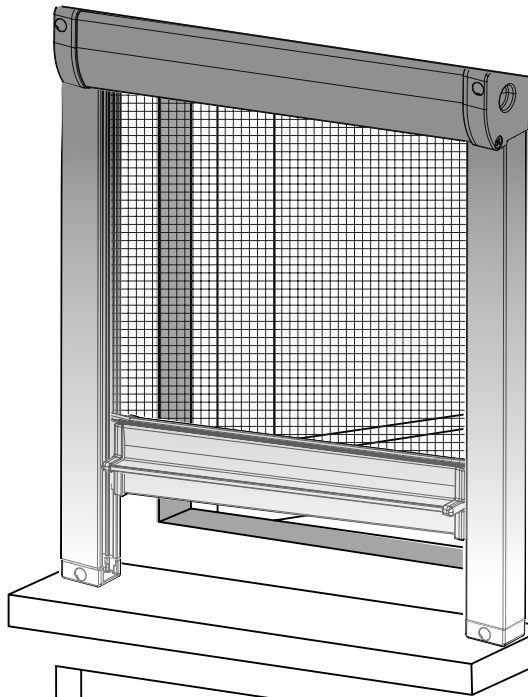

EN RETRACTABLE INSECT SCREEN WINDOW PLUS

NL ROLHOR RAAM PLUS

FR MOUSTIQUAIRE ENROULABLE DE FENÊTRE PLUS

DE INSEKTENSCHUTZ FENSTER-ROLLO PLUS

OPT A

OPT B

A1 OPT A

X = _____ **mm**

Y = _____ **mm**

$Y < 1490 \text{ mm}$ ✓

	60 x 155 cm	65 x 155 cm	70 x 155 cm	75 x 155 cm	80 x 155 cm	85 x 155 cm	90 x 155 cm	100 x 155 cm	115 x 155 cm	135 x 155 cm	150 x 155 cm
Z	576 mm	626 mm	676 mm	726 mm	776 mm	826 mm	876 mm	976 mm	1126 mm	1326 mm	1476 mm

Z = _____ **mm**

$Z > X + 50 \text{ mm}$ ✓

Z > W

A5

2 2x

A

B

A6