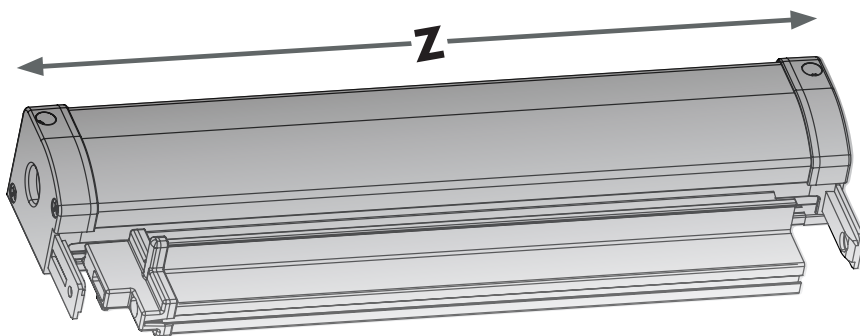

EN RETRACTABLE INSECT SCREEN WINDOW PLUS

NL ROLHOR RAAM PLUS

FR MOUSTIQUAIRE ENROULABLE DE FENÊTRE PLUS

DE INSEKTENSCHUTZ FENSTER-ROLLO PLUS

OPT A

OPT B

A1 OPT A

X = _____ **mm**

Y = _____ **mm**

$Y < 1490 \text{ mm}$ ✓

	60 x 155 cm	65 x 155 cm	70 x 155 cm	75 x 155 cm	80 x 155 cm	85 x 155 cm	90 x 155 cm	100 x 155 cm	115 x 155 cm	135 x 155 cm	150 x 155 cm
Z	576 mm	626 mm	676 mm	726 mm	776 mm	826 mm	876 mm	976 mm	1126 mm	1326 mm	1476 mm

Z = _____ **mm**

$Z > X + 50 \text{ mm}$ ✓

Z > W

A5

2 2x

A

B

A6