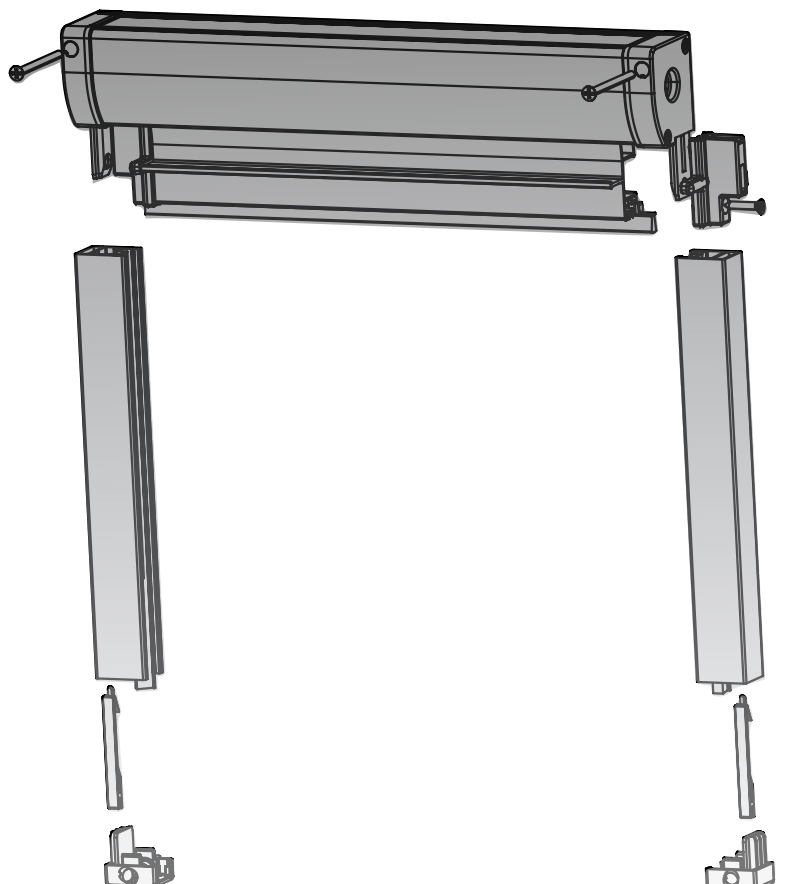

EN RETRACTABLE INSECT SCREEN WINDOW PLUS

NL ROLHOR RAAM PLUS

FR MOUSTIQUAIRE ENROULABLE DE FENÊTRE PLUS

DE INSEKTENSCHUTZ FENSTER-ROLLO PLUS

OPT A

OPT B

A1 OPT A

X = _____ **mm**

Y = _____ **mm**

$Y < 1490 \text{ mm}$ ✓

	60 x 155 cm	65 x 155 cm	70 x 155 cm	75 x 155 cm	80 x 155 cm	85 x 155 cm	90 x 155 cm	100 x 155 cm	115 x 155 cm	135 x 155 cm	150 x 155 cm
Z	576 mm	626 mm	676 mm	726 mm	776 mm	826 mm	876 mm	976 mm	1126 mm	1326 mm	1476 mm