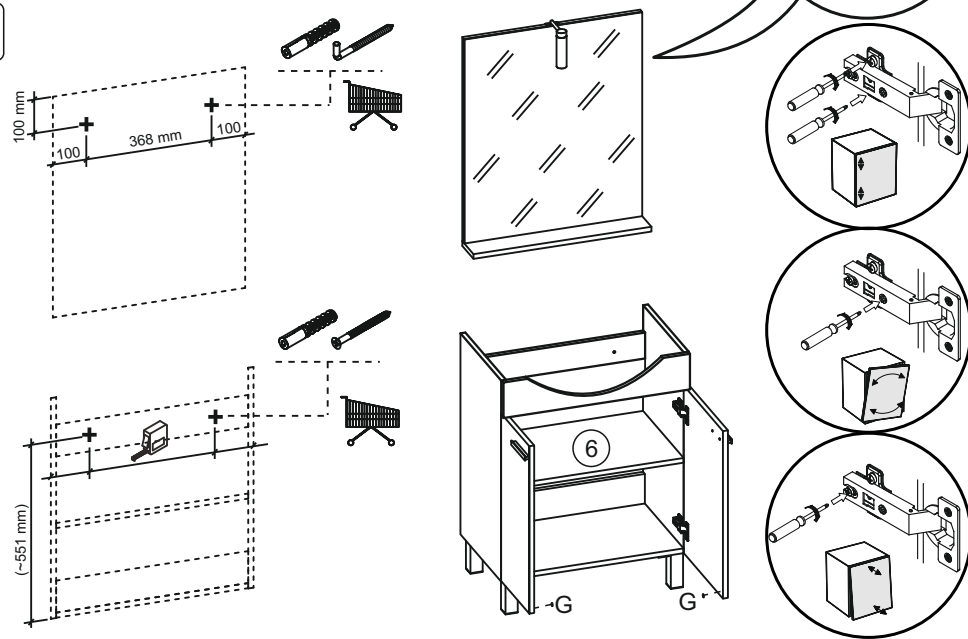

VI

VII

VIII

SET

- (HR) MONTAŽU UPUTE
- (SI) NAVODILA ZA MONTAŽO
- (UK) ASSEMBLY INSTRUCTION
- (CZ) NÁVOD NA MONTÁŽ
- (PL) INSTRUKCJA MONTAŻU
- (DE) MONTAGEANLEITUNG
- (HU) ÖSSZESZERELÉSI ÚTMUTATÓ
- (SK) NÁVOD PRE MONTÁŽ
- (RO) INSTRUCȚIE A MONTAJULUI
- (NL) MONTAGE HANDLEIDING
- (FR) INSTRUCTIONS DE MONTAGE

- KUPAONICA SKUP
- KOPALNICA IZ
- BATHROOM SET
- KOUPELNOVÉ SOUPRAVY
- ZESTAW ŁAZIENKOWY
- BADEZIMMER-SET
- FÜRDŐSZOBA SZETT
- KÚPEĽŇOVÉ SÚPRAVY
- BAIE SET
- BADKAMERMEUBEL
- MEUBLE SALE DE BAIN

A1  x 10	D1  x 4	E1  x 6	F1  x 6
H  x 2	K1  x 4	N4  x 8	N5  x 16
G0  x 3	G1  x 3	G  x 2	M  x 1